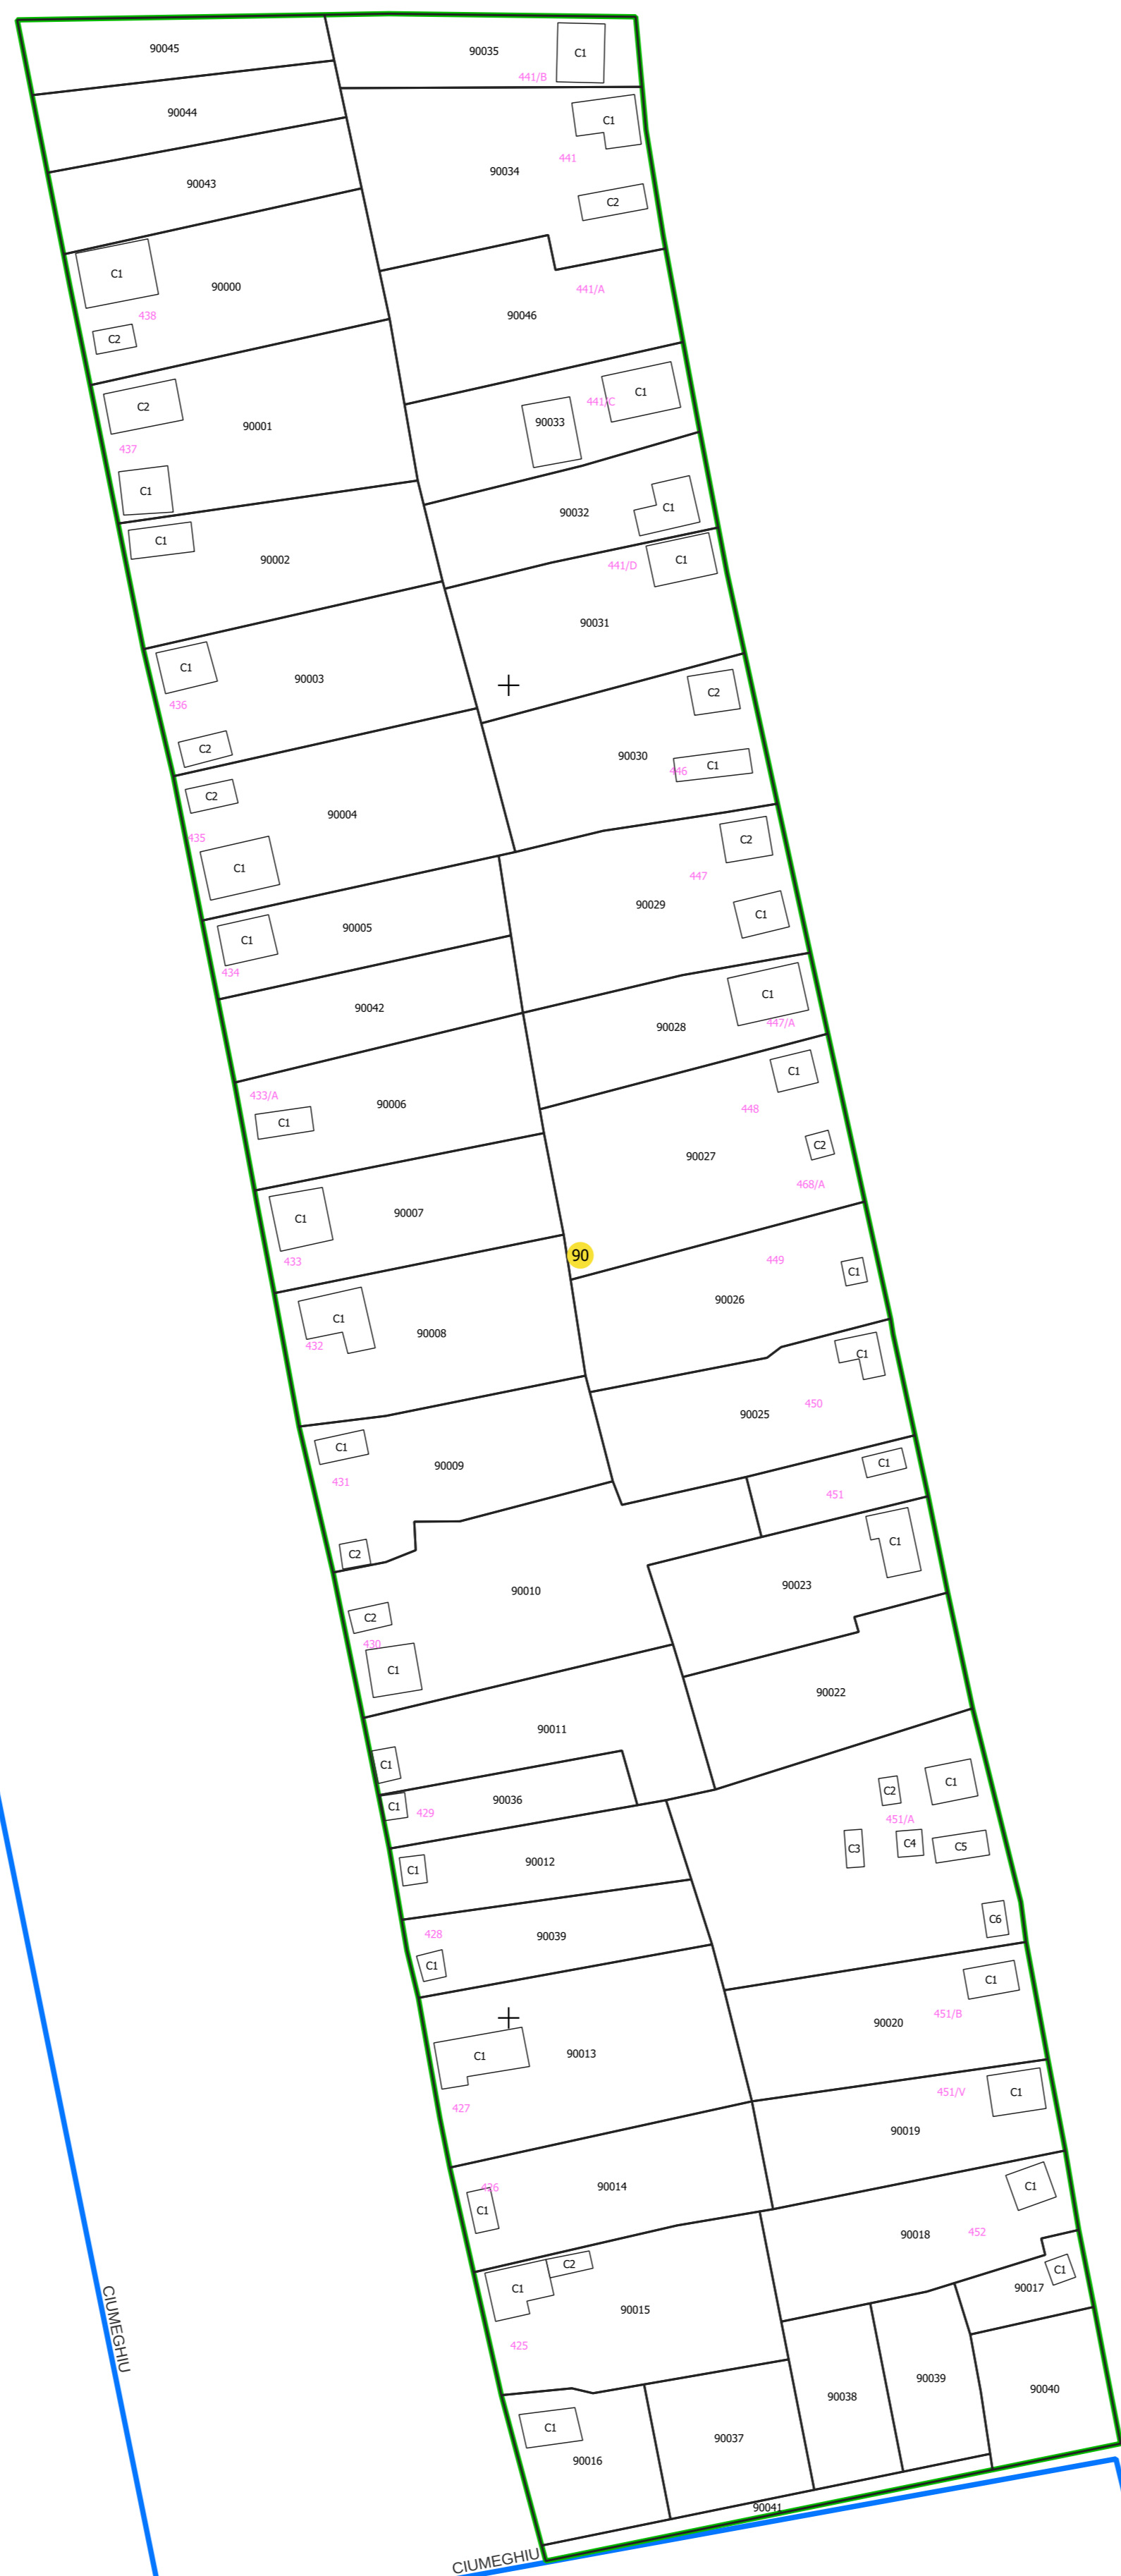

PLAN CADASTRAL  
UAT: CIUMEGHIU, județul: BIHOR, sector 90

Scara 1:1000  
Sistem de proiecție: STEREO 70  
Spre publicare

**LEGENDĂ**

- Limită UAT
- Limită intravilan
- Sector cadastral
- Imobile
- Construcții
- Rețea hidrografică
- Număr administrativ
- Cale ferată

S.C. Topo-Plan S.R.L.  
Data: 11.04.2024