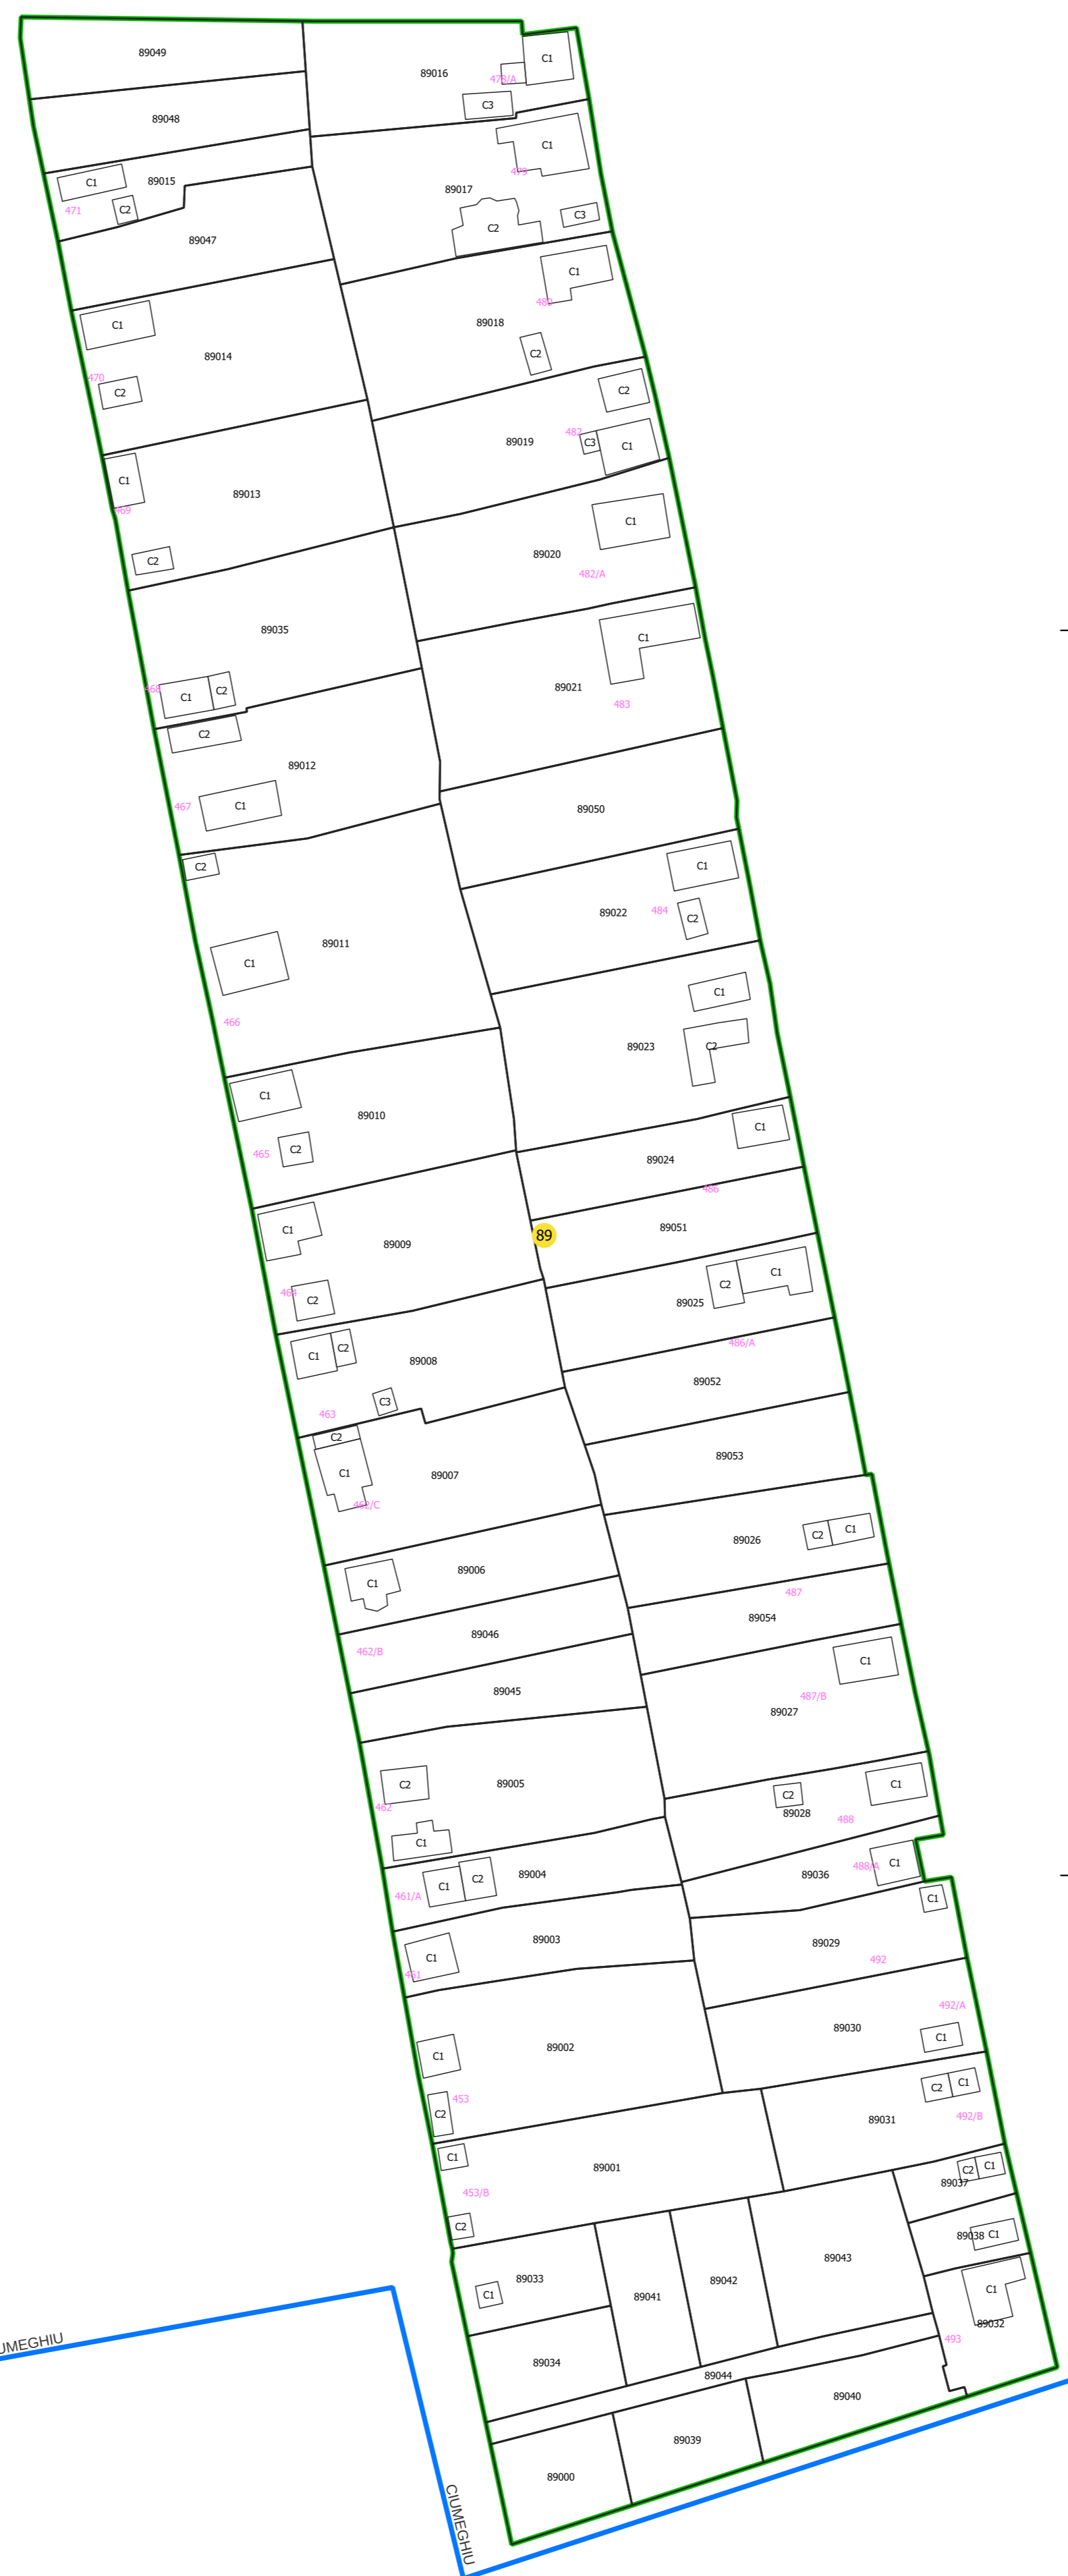

PLAN CADASTRAL
UAT: CIUMEGHIU, județul: BIHOR, sector 89

Scara 1:1000
Sistem de proiecție: STEREO 70
Spre publicare

LEGENDĂ

- Limită UAT
- Limită intravilan
- Sector cadastral
- Imobile
- Construcții
- Rețea hidrografică
- Număr administrativ
- Cale ferată

S.C. Topo-Plan S.R.L.
Data: 11.04.2024