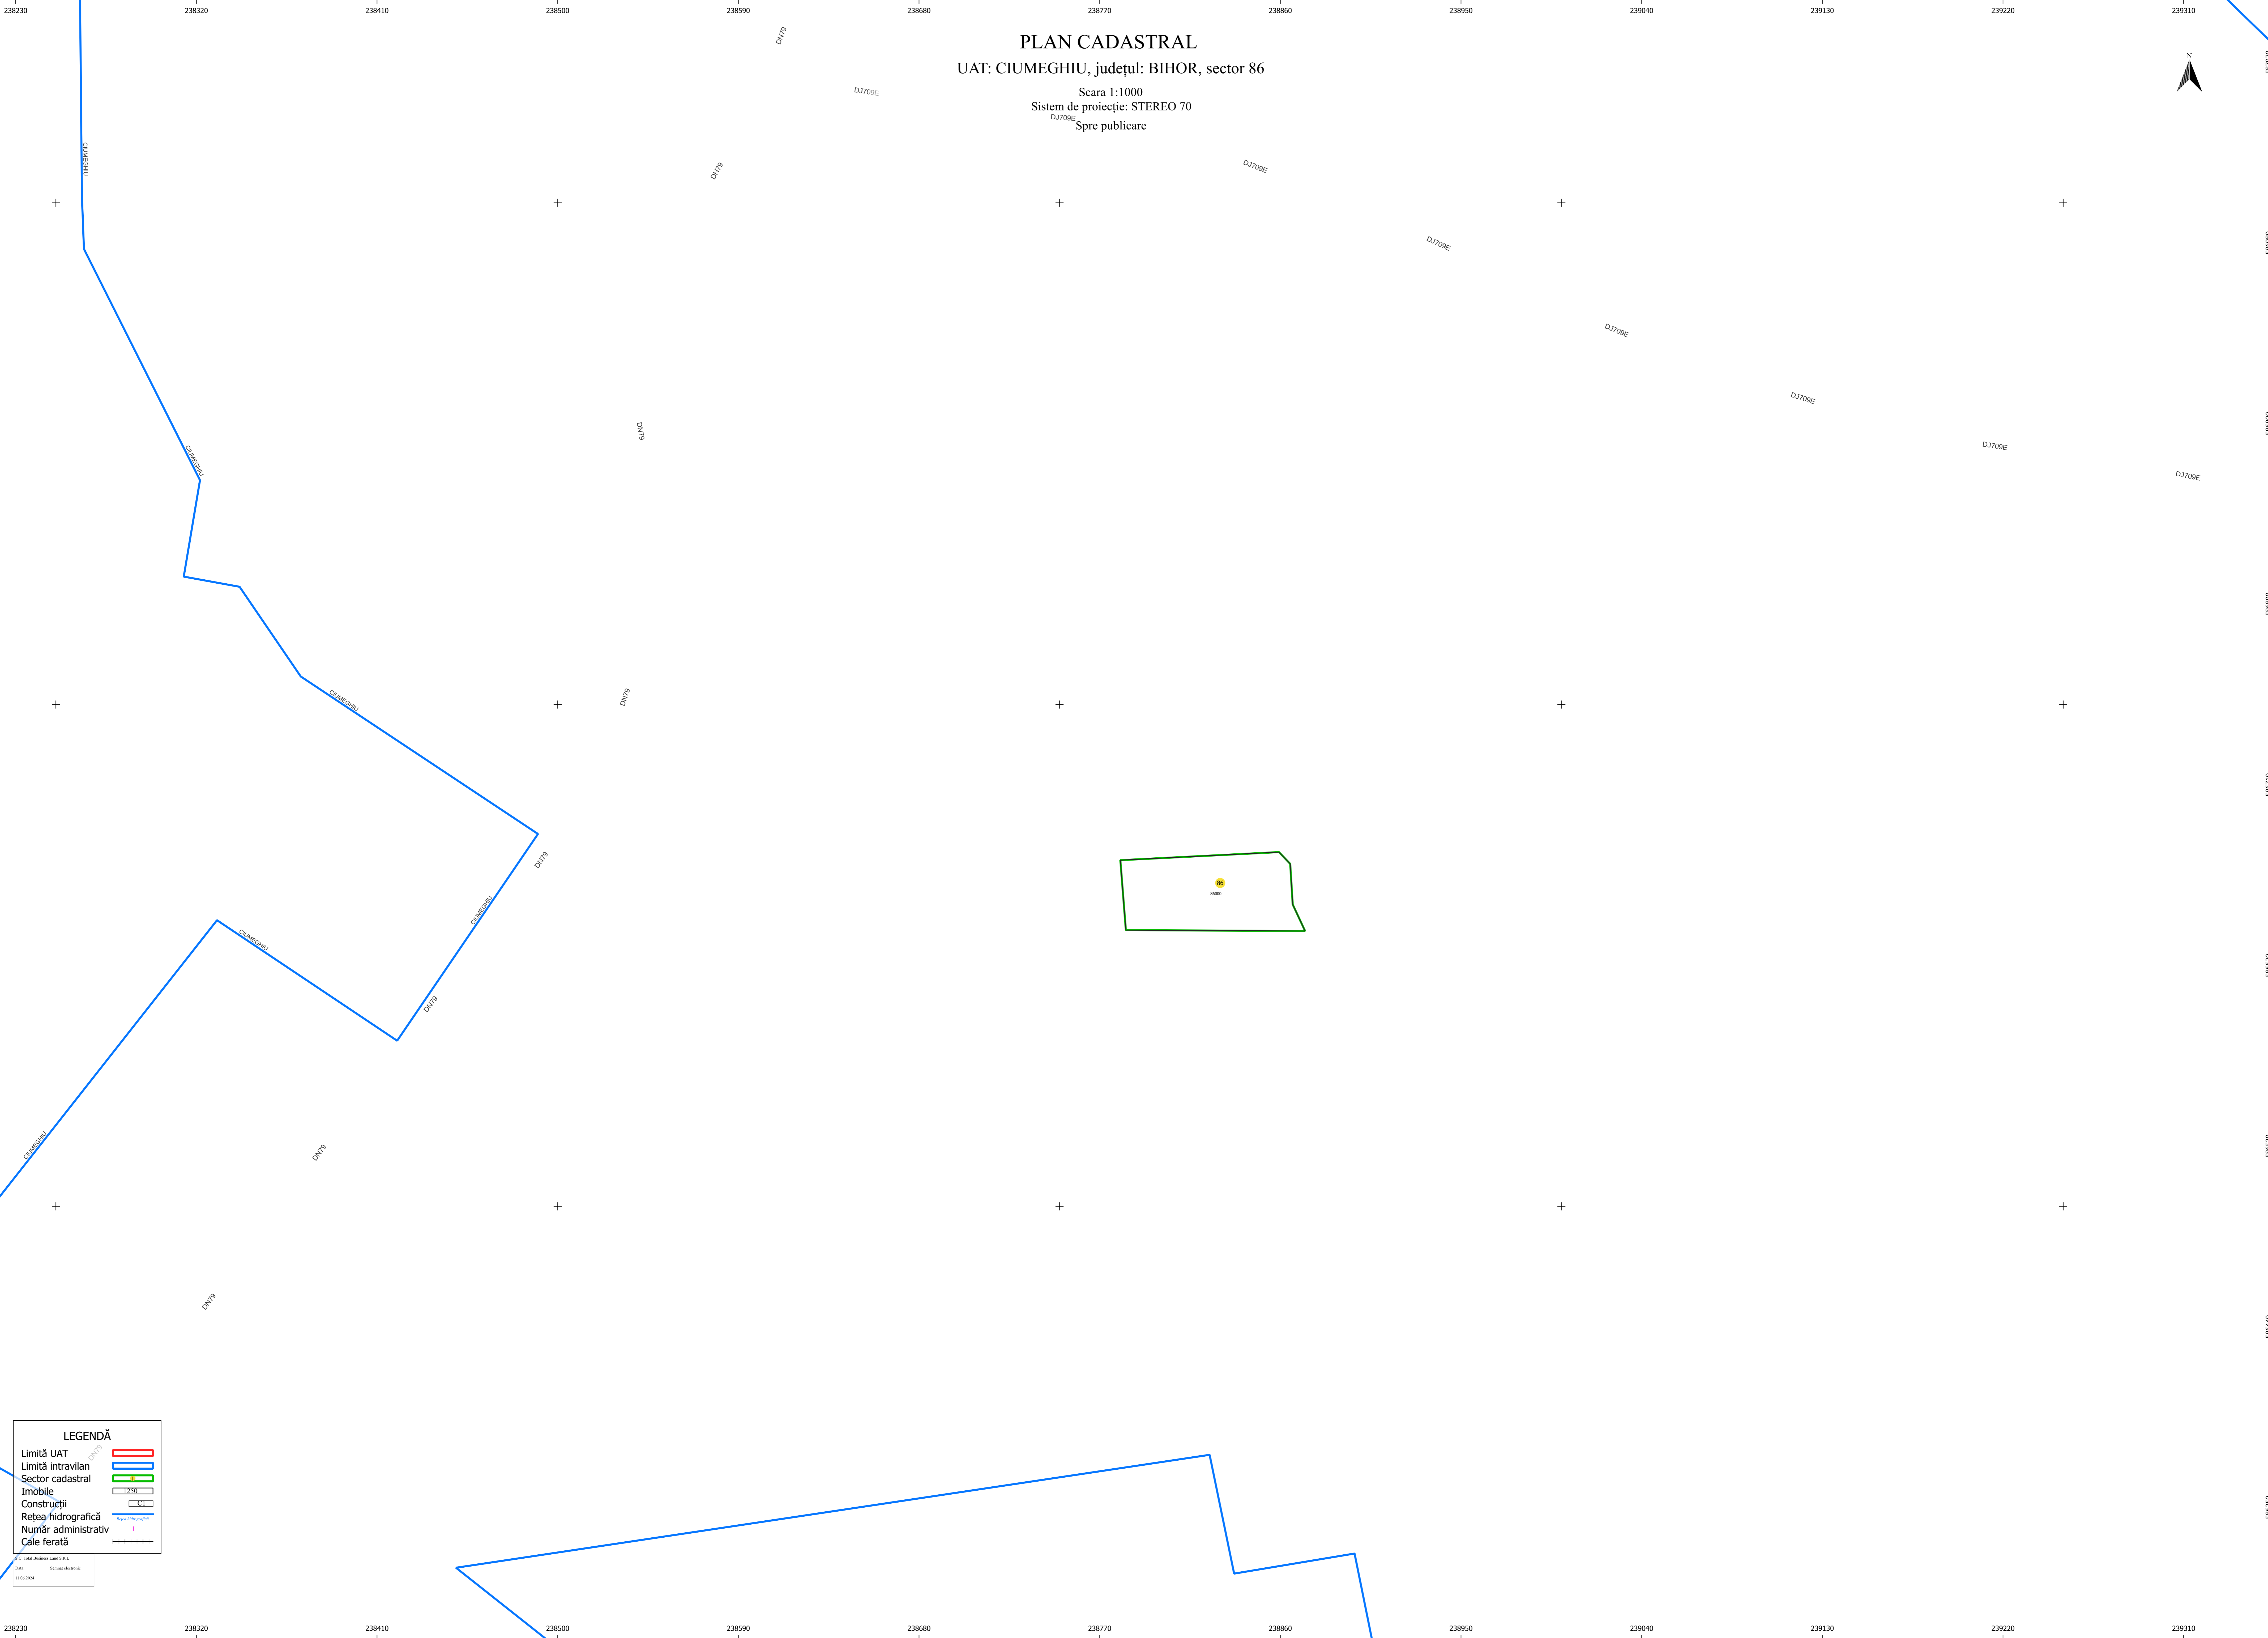

PLAN CADASTRAL
UAT: CIUMEGHIU, județul: BIHOR, sector 86

Scara 1:1000
Sistem de proiecție: STEREO 70
D3709E
Spre publicare

LEGENDĂ

Limită UAT	
Limită intravilan	
Sector cadastral	
Imobile	
Construcții	
Rețea hidrografică	
Număr administrativ	
Cale ferată	

SC SAJ Bihor (S.A.)
Data: 11.06.2024
Sistem de coordonate: STEREO 70