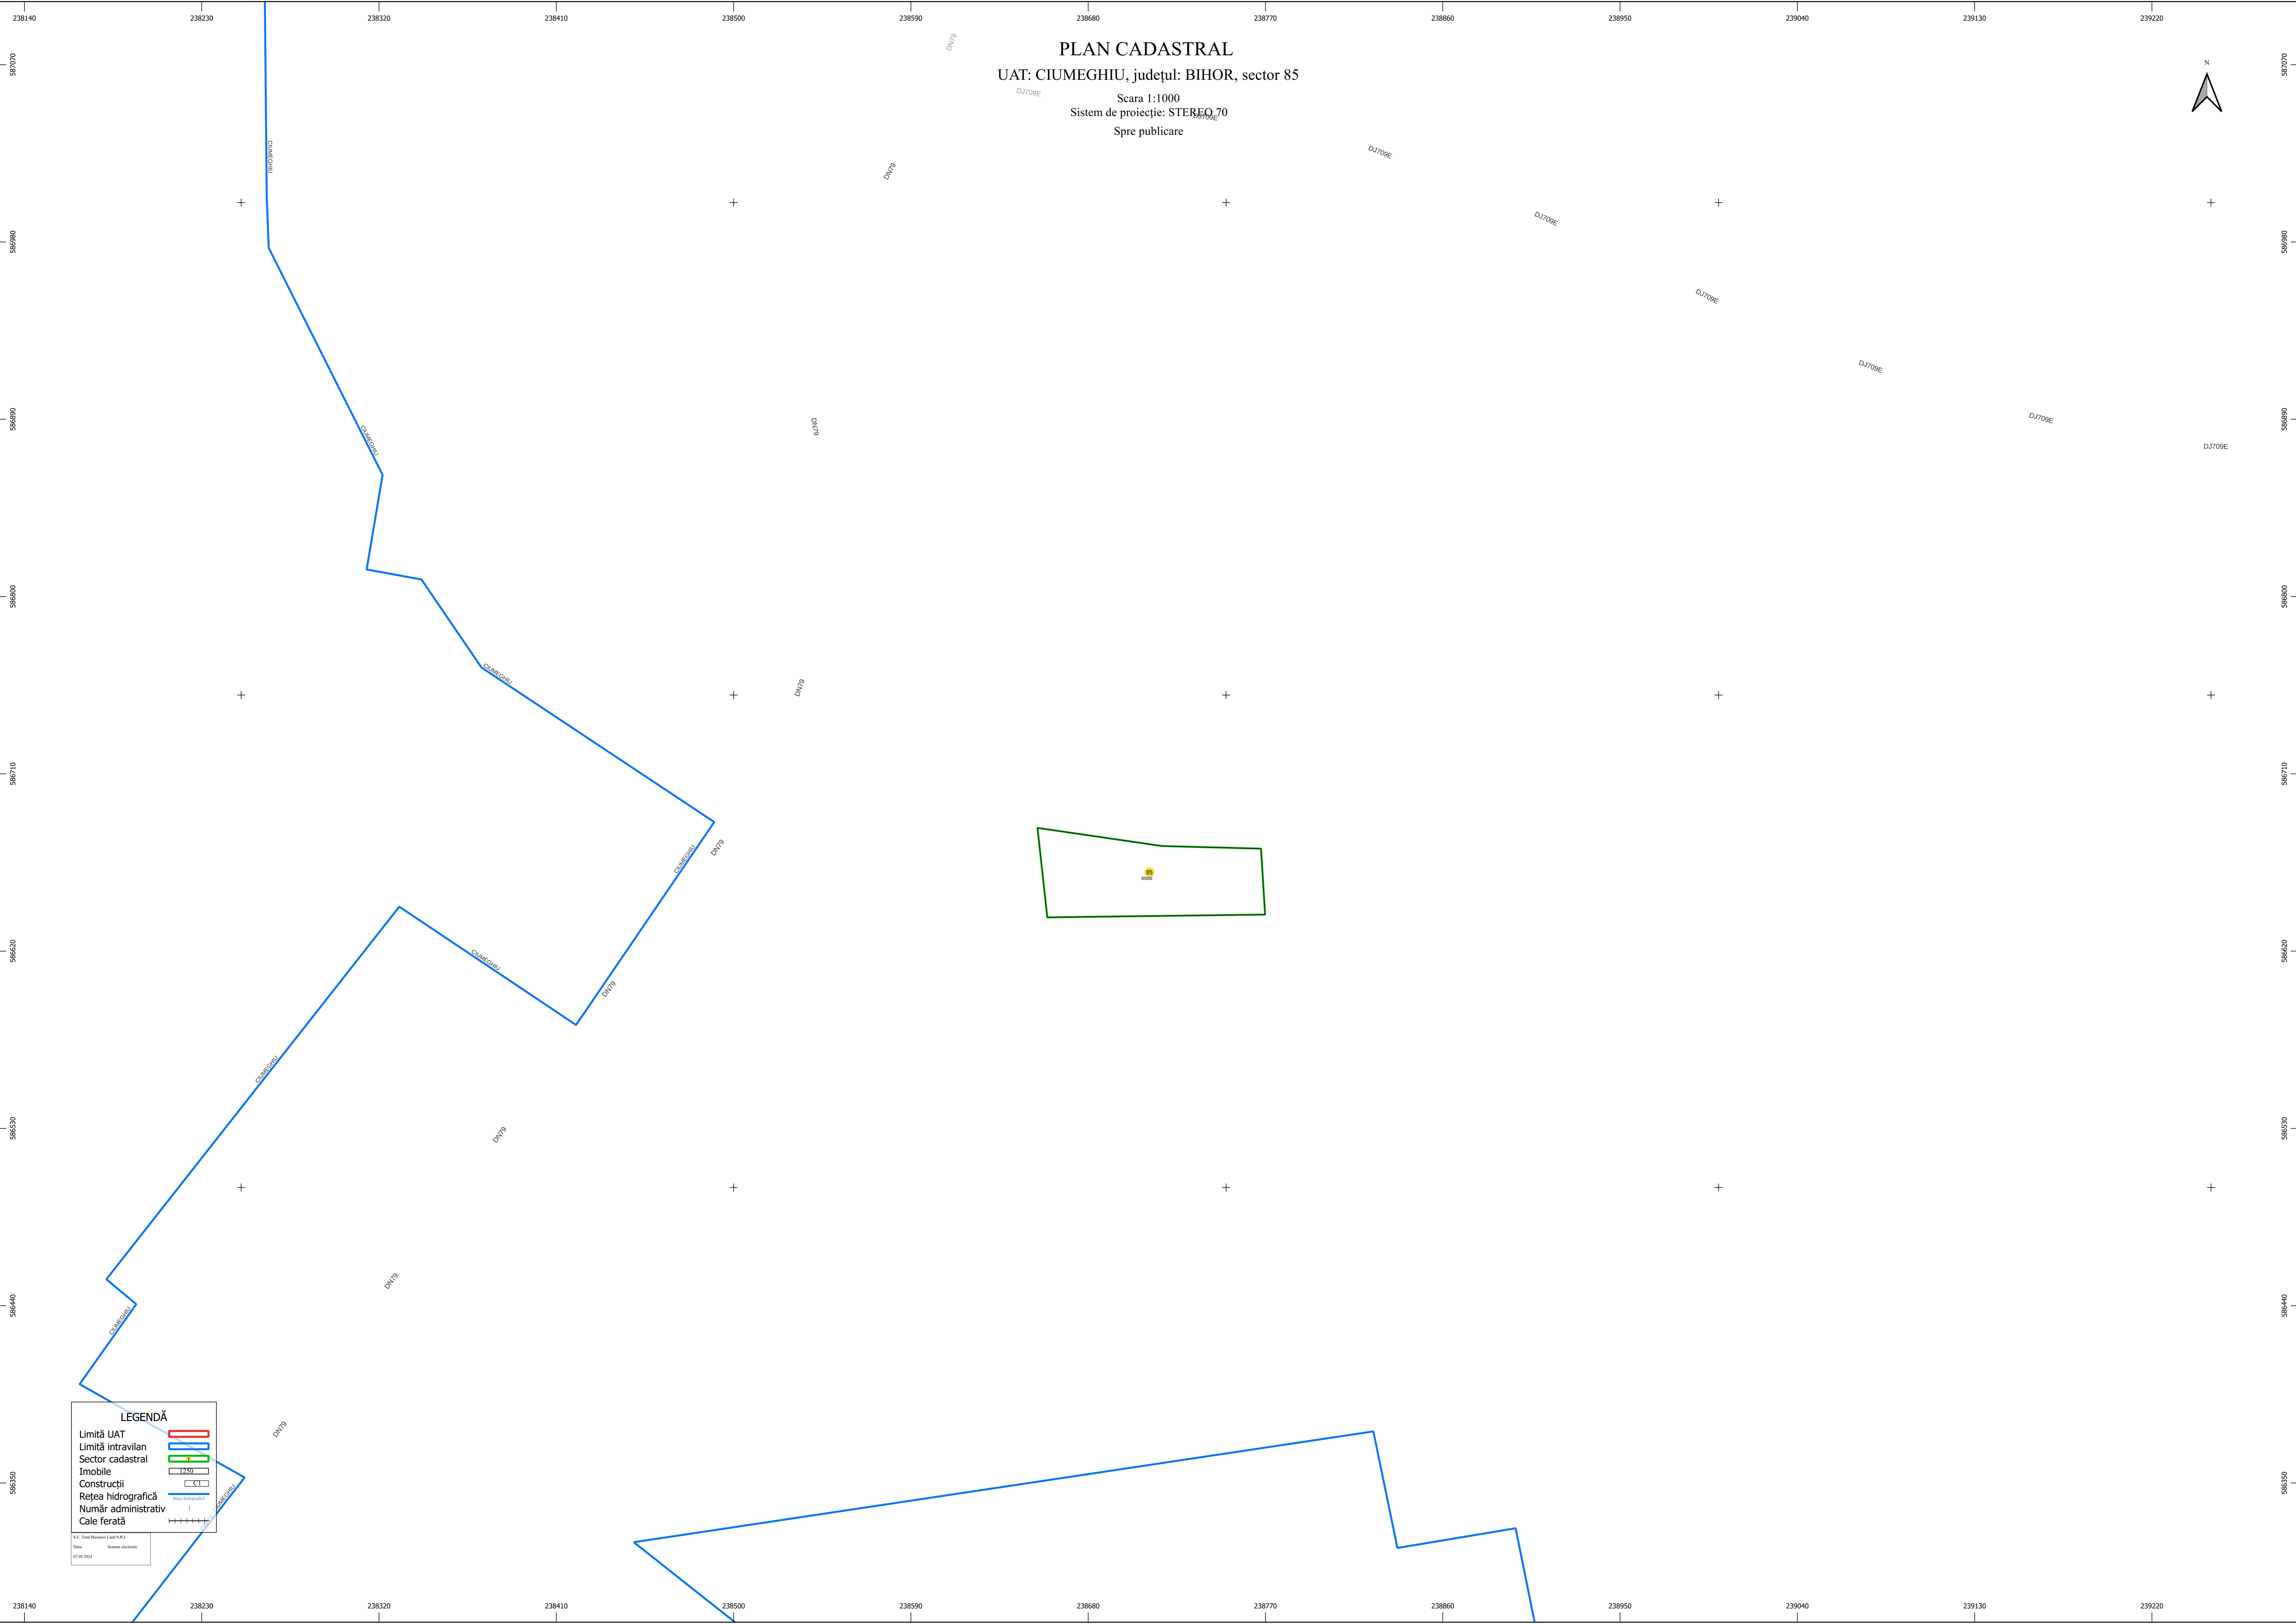

PLAN CADASTRAL  
UAT: CIUMEGHIU, județul: BIHOR, sector 85

Scara 1:1000  
Sistem de proiecție: STEREO\_70  
Spre publicare

**LEGENDĂ**

- Limită UAT
- Limită intravilan
- Sector cadastral
- Imobile
- Construcții
- Rețea hidrografică
- Număr administrativ
- Cale ferată

S.C. Top Bihorian Land S.R.L.  
Data:                      Semnal electronic  
07.01.2024