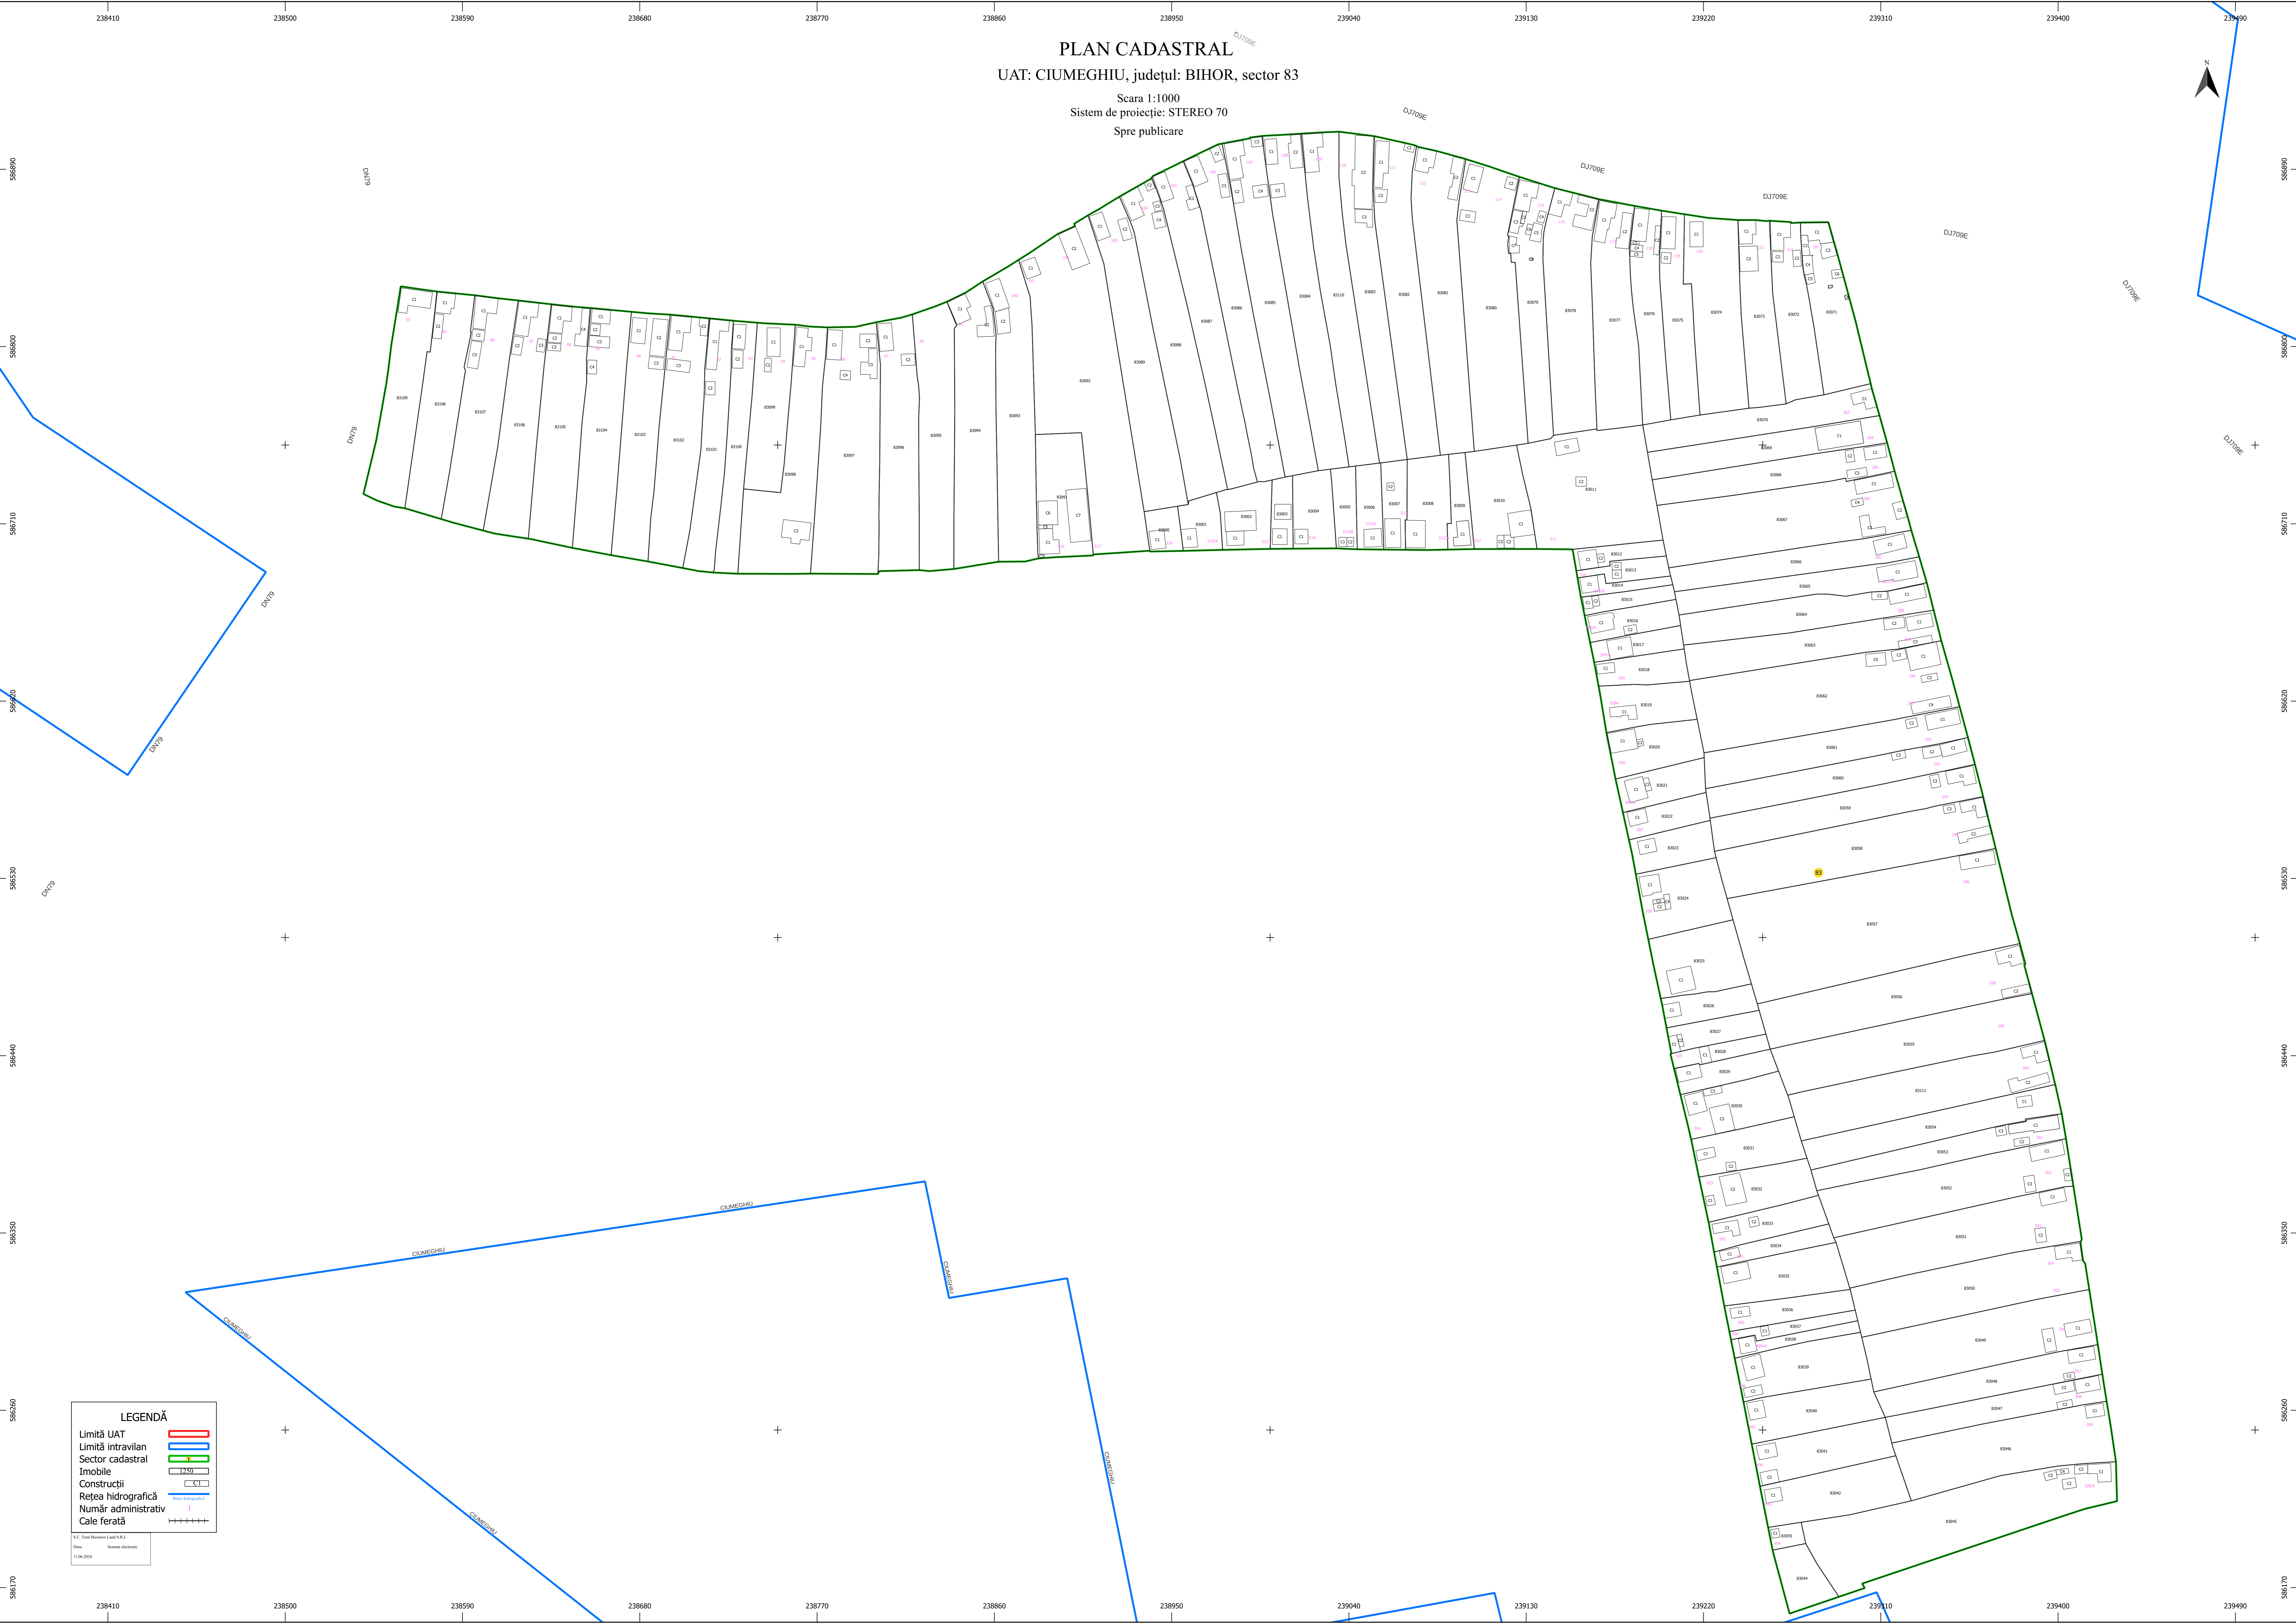

PLAN CADASTRAL
UAT: CIUMEGHIU, județul: BIHOR, sector 83

Scara 1:1000
Sistem de proiecție: STEREO 70
Spre publicare

LEGENDĂ

- Limită UAT
- Limită intravilan
- Sector cadastral
- Imobile
- Construcții
- Rețea hidrografică
- Număr administrativ
- Cale ferată

S.C. TopoBucovina S.R.L.
Data: 11.04.2024