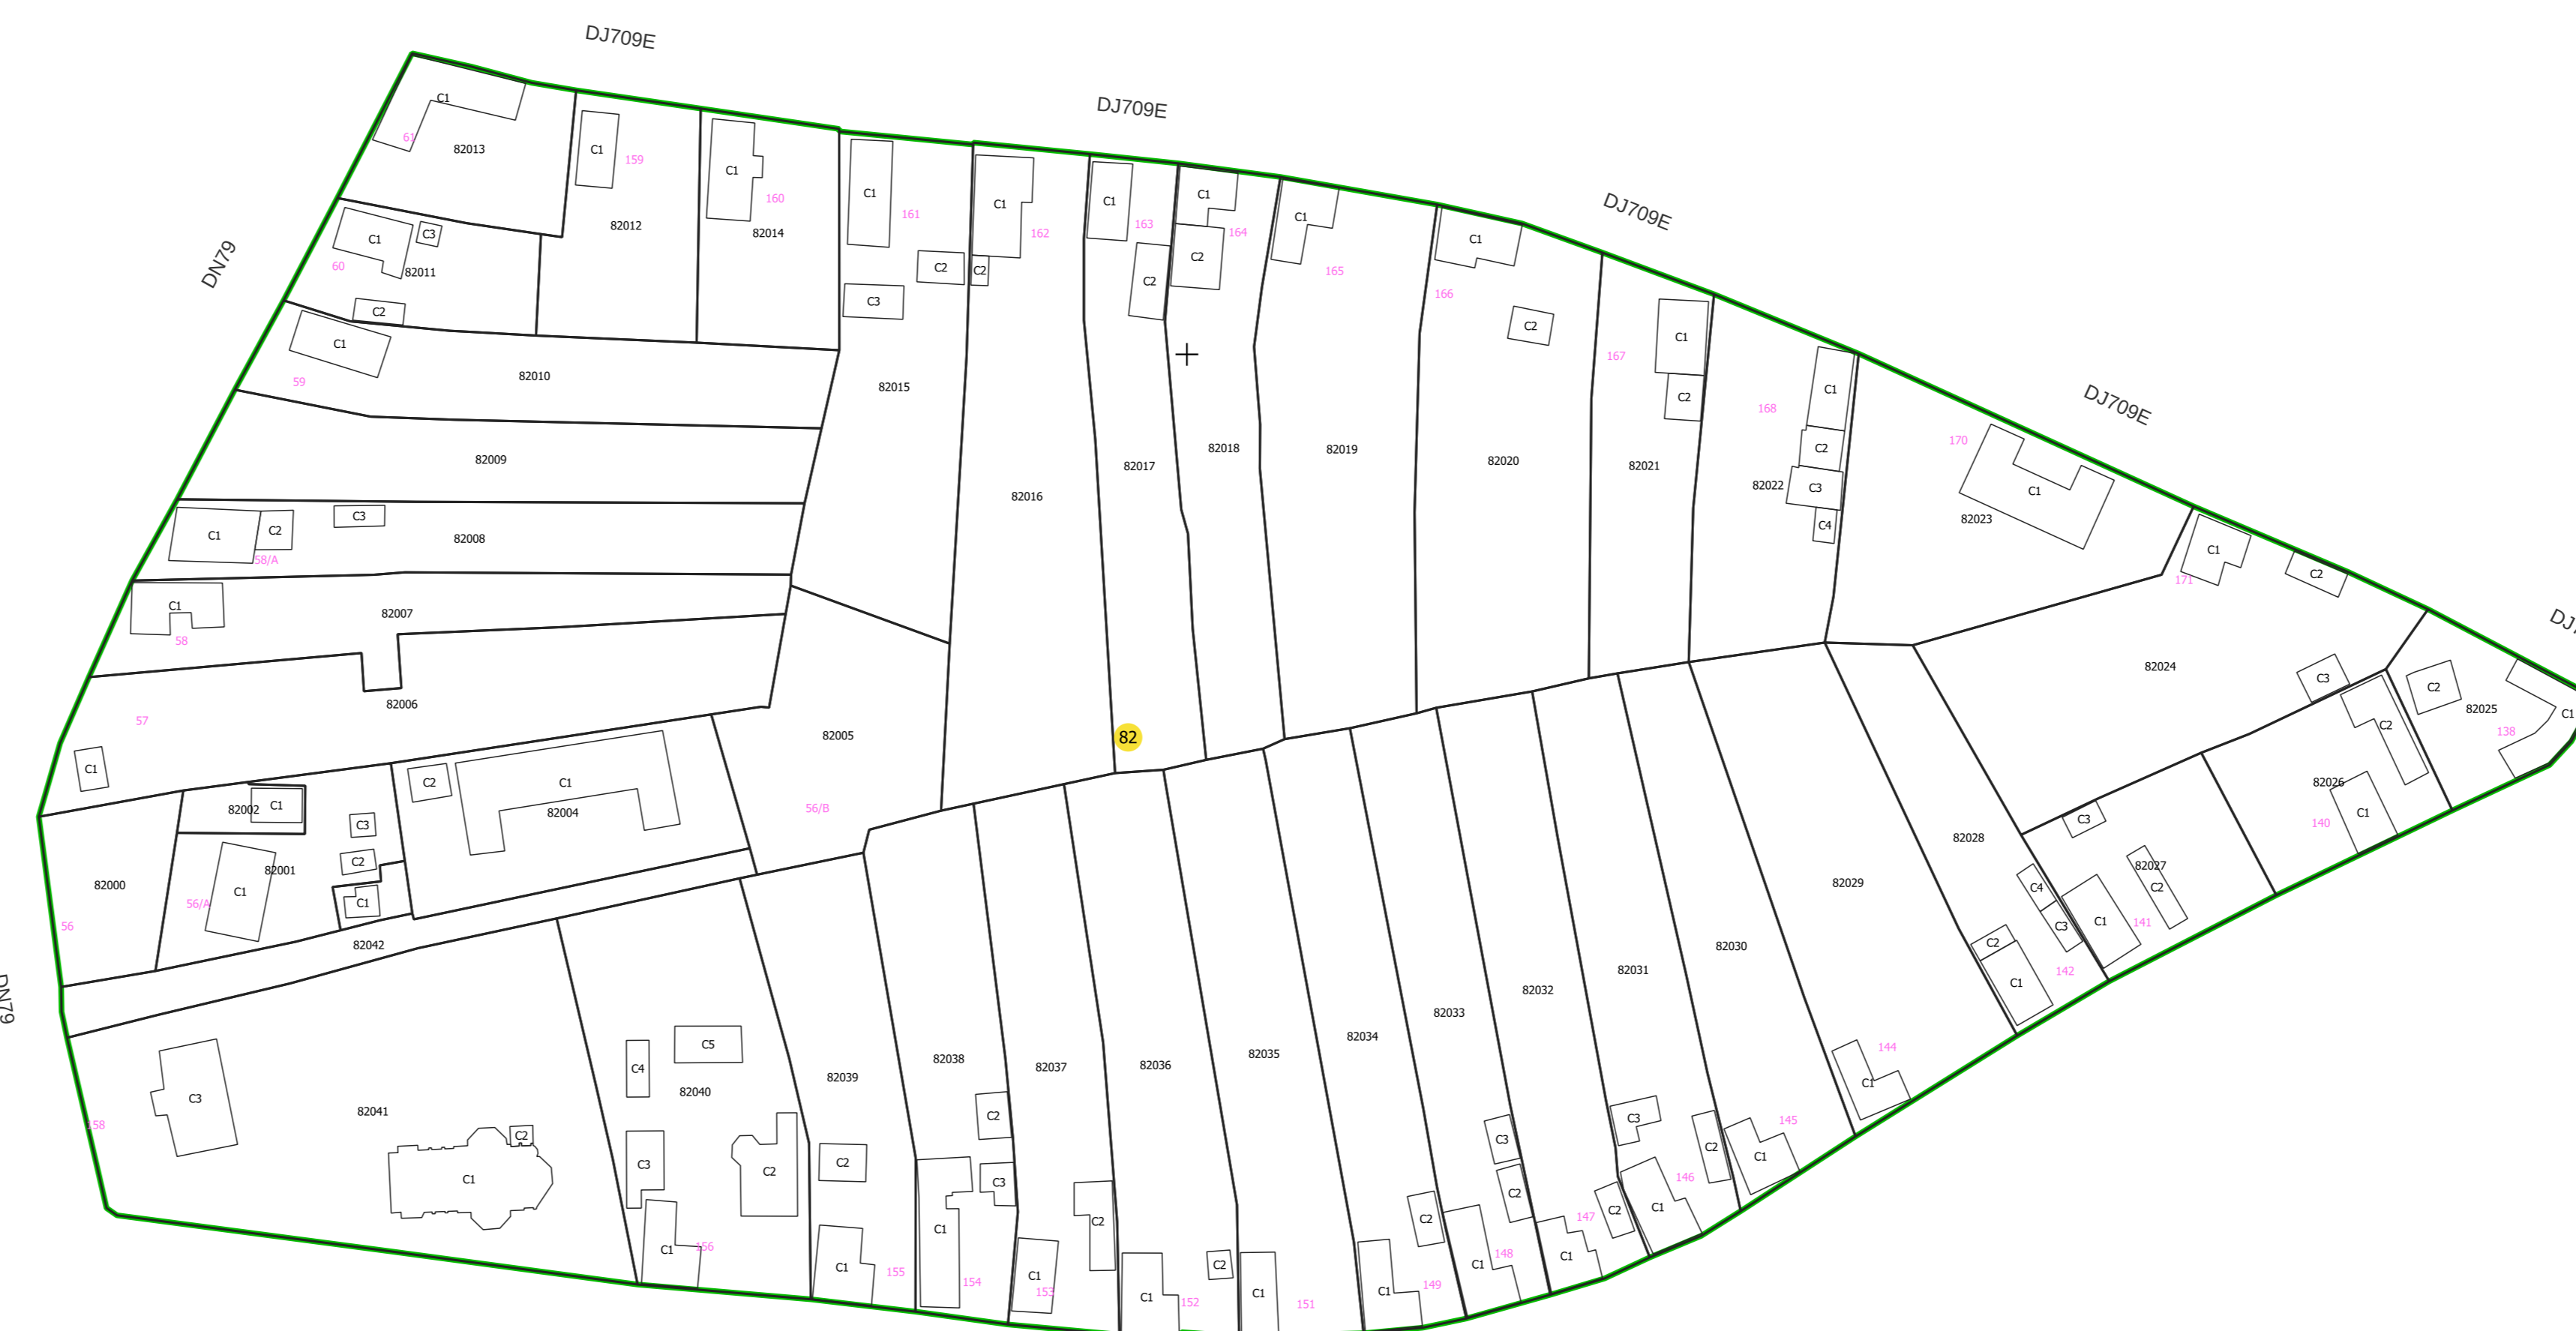

PLAN CADASTRAL
UAT: CIUMEGHIU, județul: BIHOR, sector 82

Scara 1:1000
Sistem de proiecție: STEREO 70
Spre publicare

LEGENDĂ	
Limită UAT	
Limită intravilan	
Sector cadastral	
Imobile	
Construcții	
Rețea hidrografică	
Număr administrativ	
Cale ferată