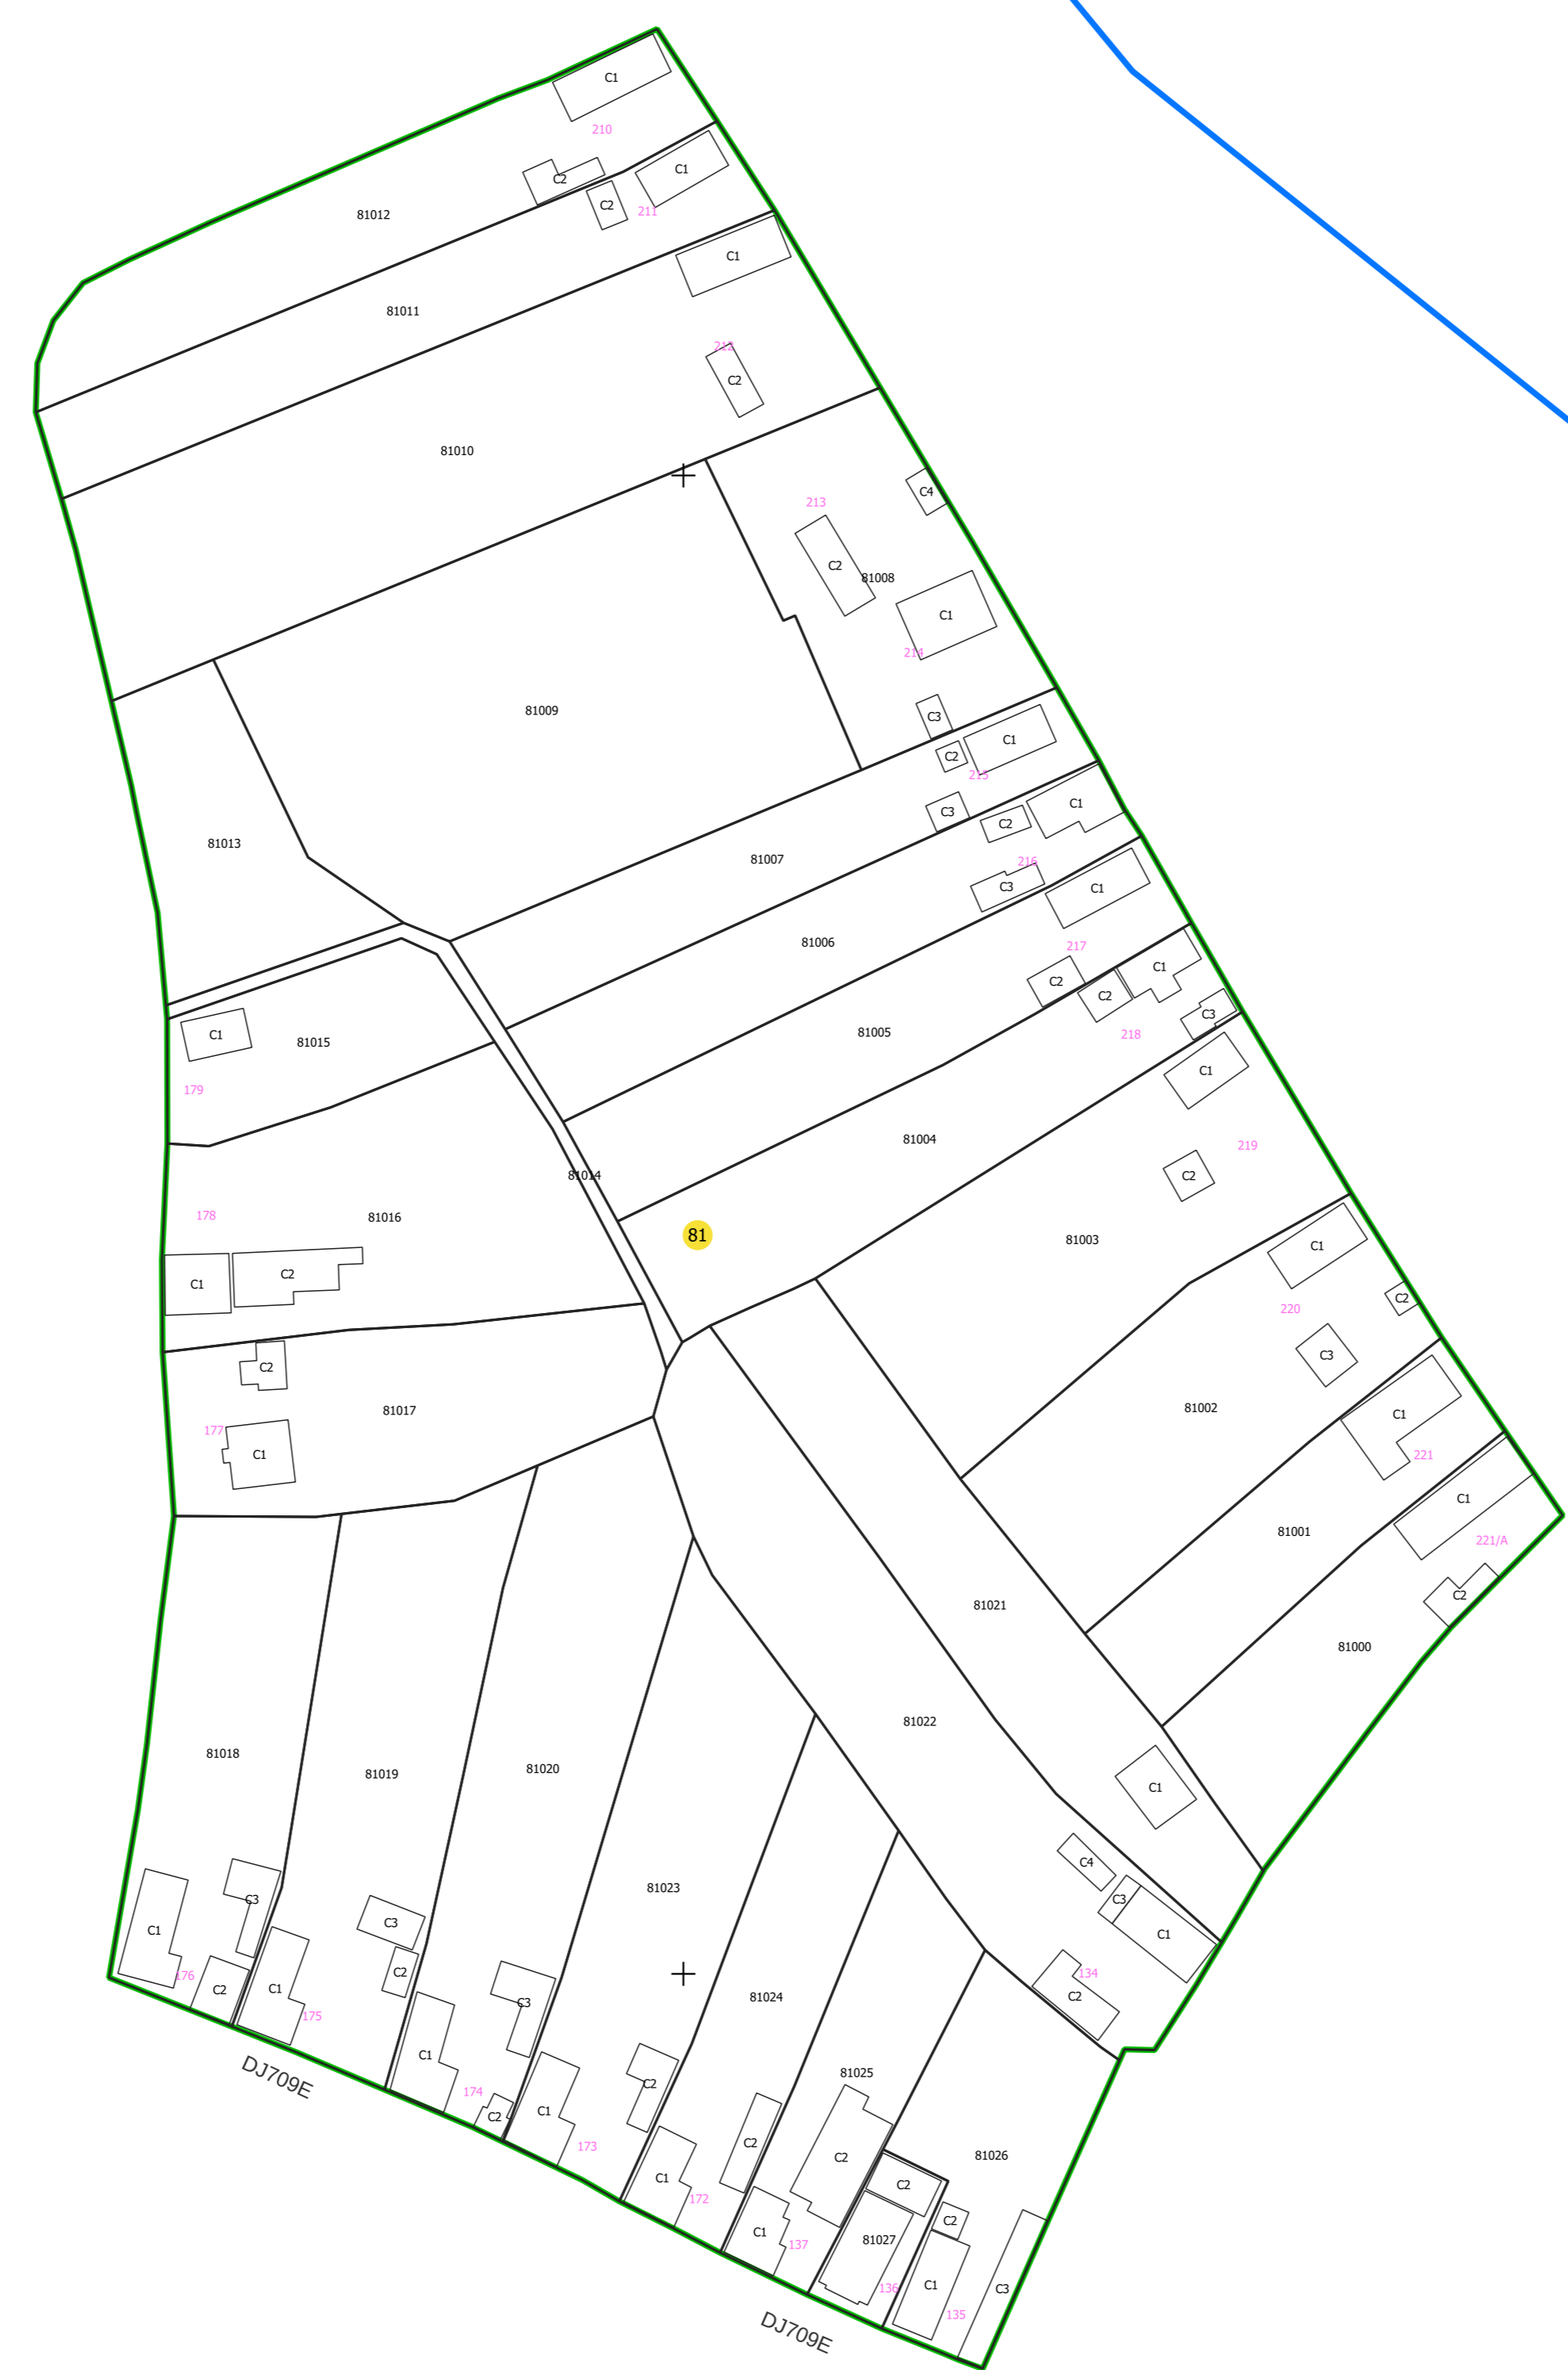

PLAN CADASTRAL
UAT: CIUMEGHIU, județul: BIHOR, sector 81

Scara 1:1000
Sistem de proiecție: STEREO 70
Spre publicare

LEGENDĂ

- Limită UAT
- Limită intravilan
- Sector cadastral
- Imobile
- Construcții
- Rețea hidrografică
- Număr administrativ
- Cale ferată

S.C. Topo-Geomatic S.R.L.
Data: 05.04.2024