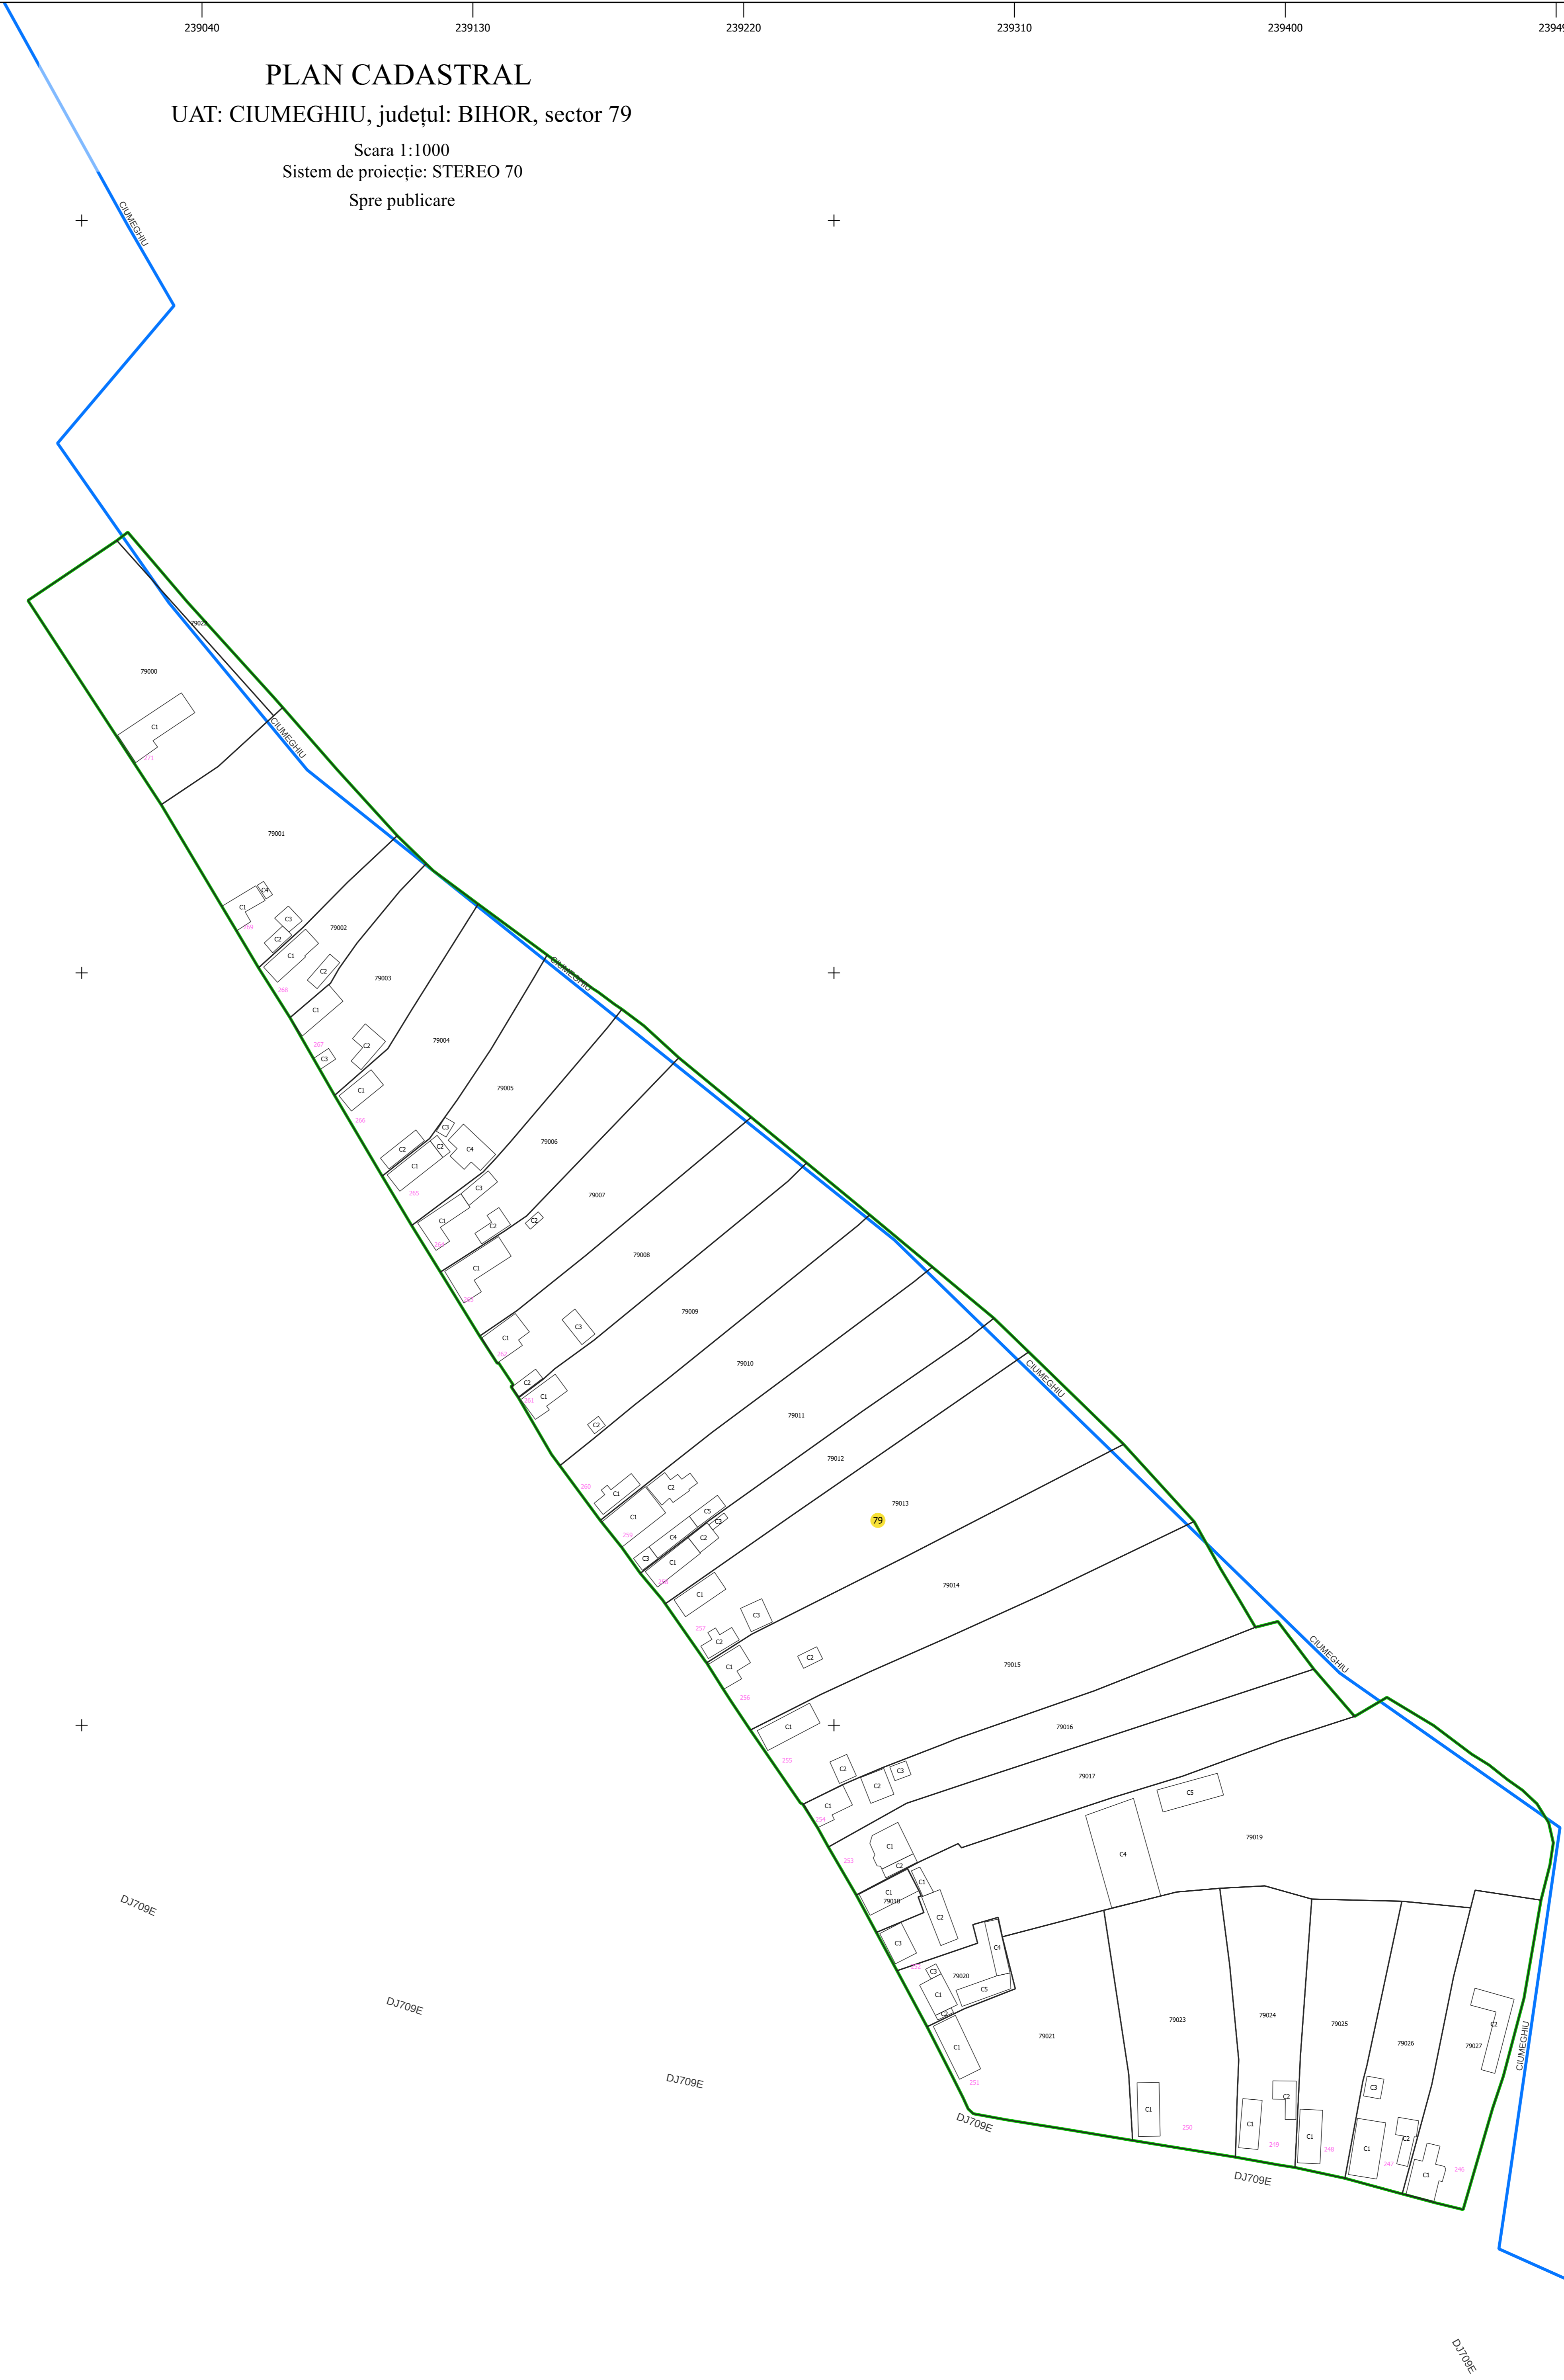

PLAN CADASTRAL
UAT: CIUMEGHIU, județul: BIHOR, sector 79

Scara 1:1000
Sistem de proiecție: STEREO 70
Spre publicare

LEGENDĂ	
Limită UAT	
Limită intravilan	
Sector cadastral	
Imobile	
Construcții	
Rețea hidrografică	
Număr administrativ	
Cale ferată