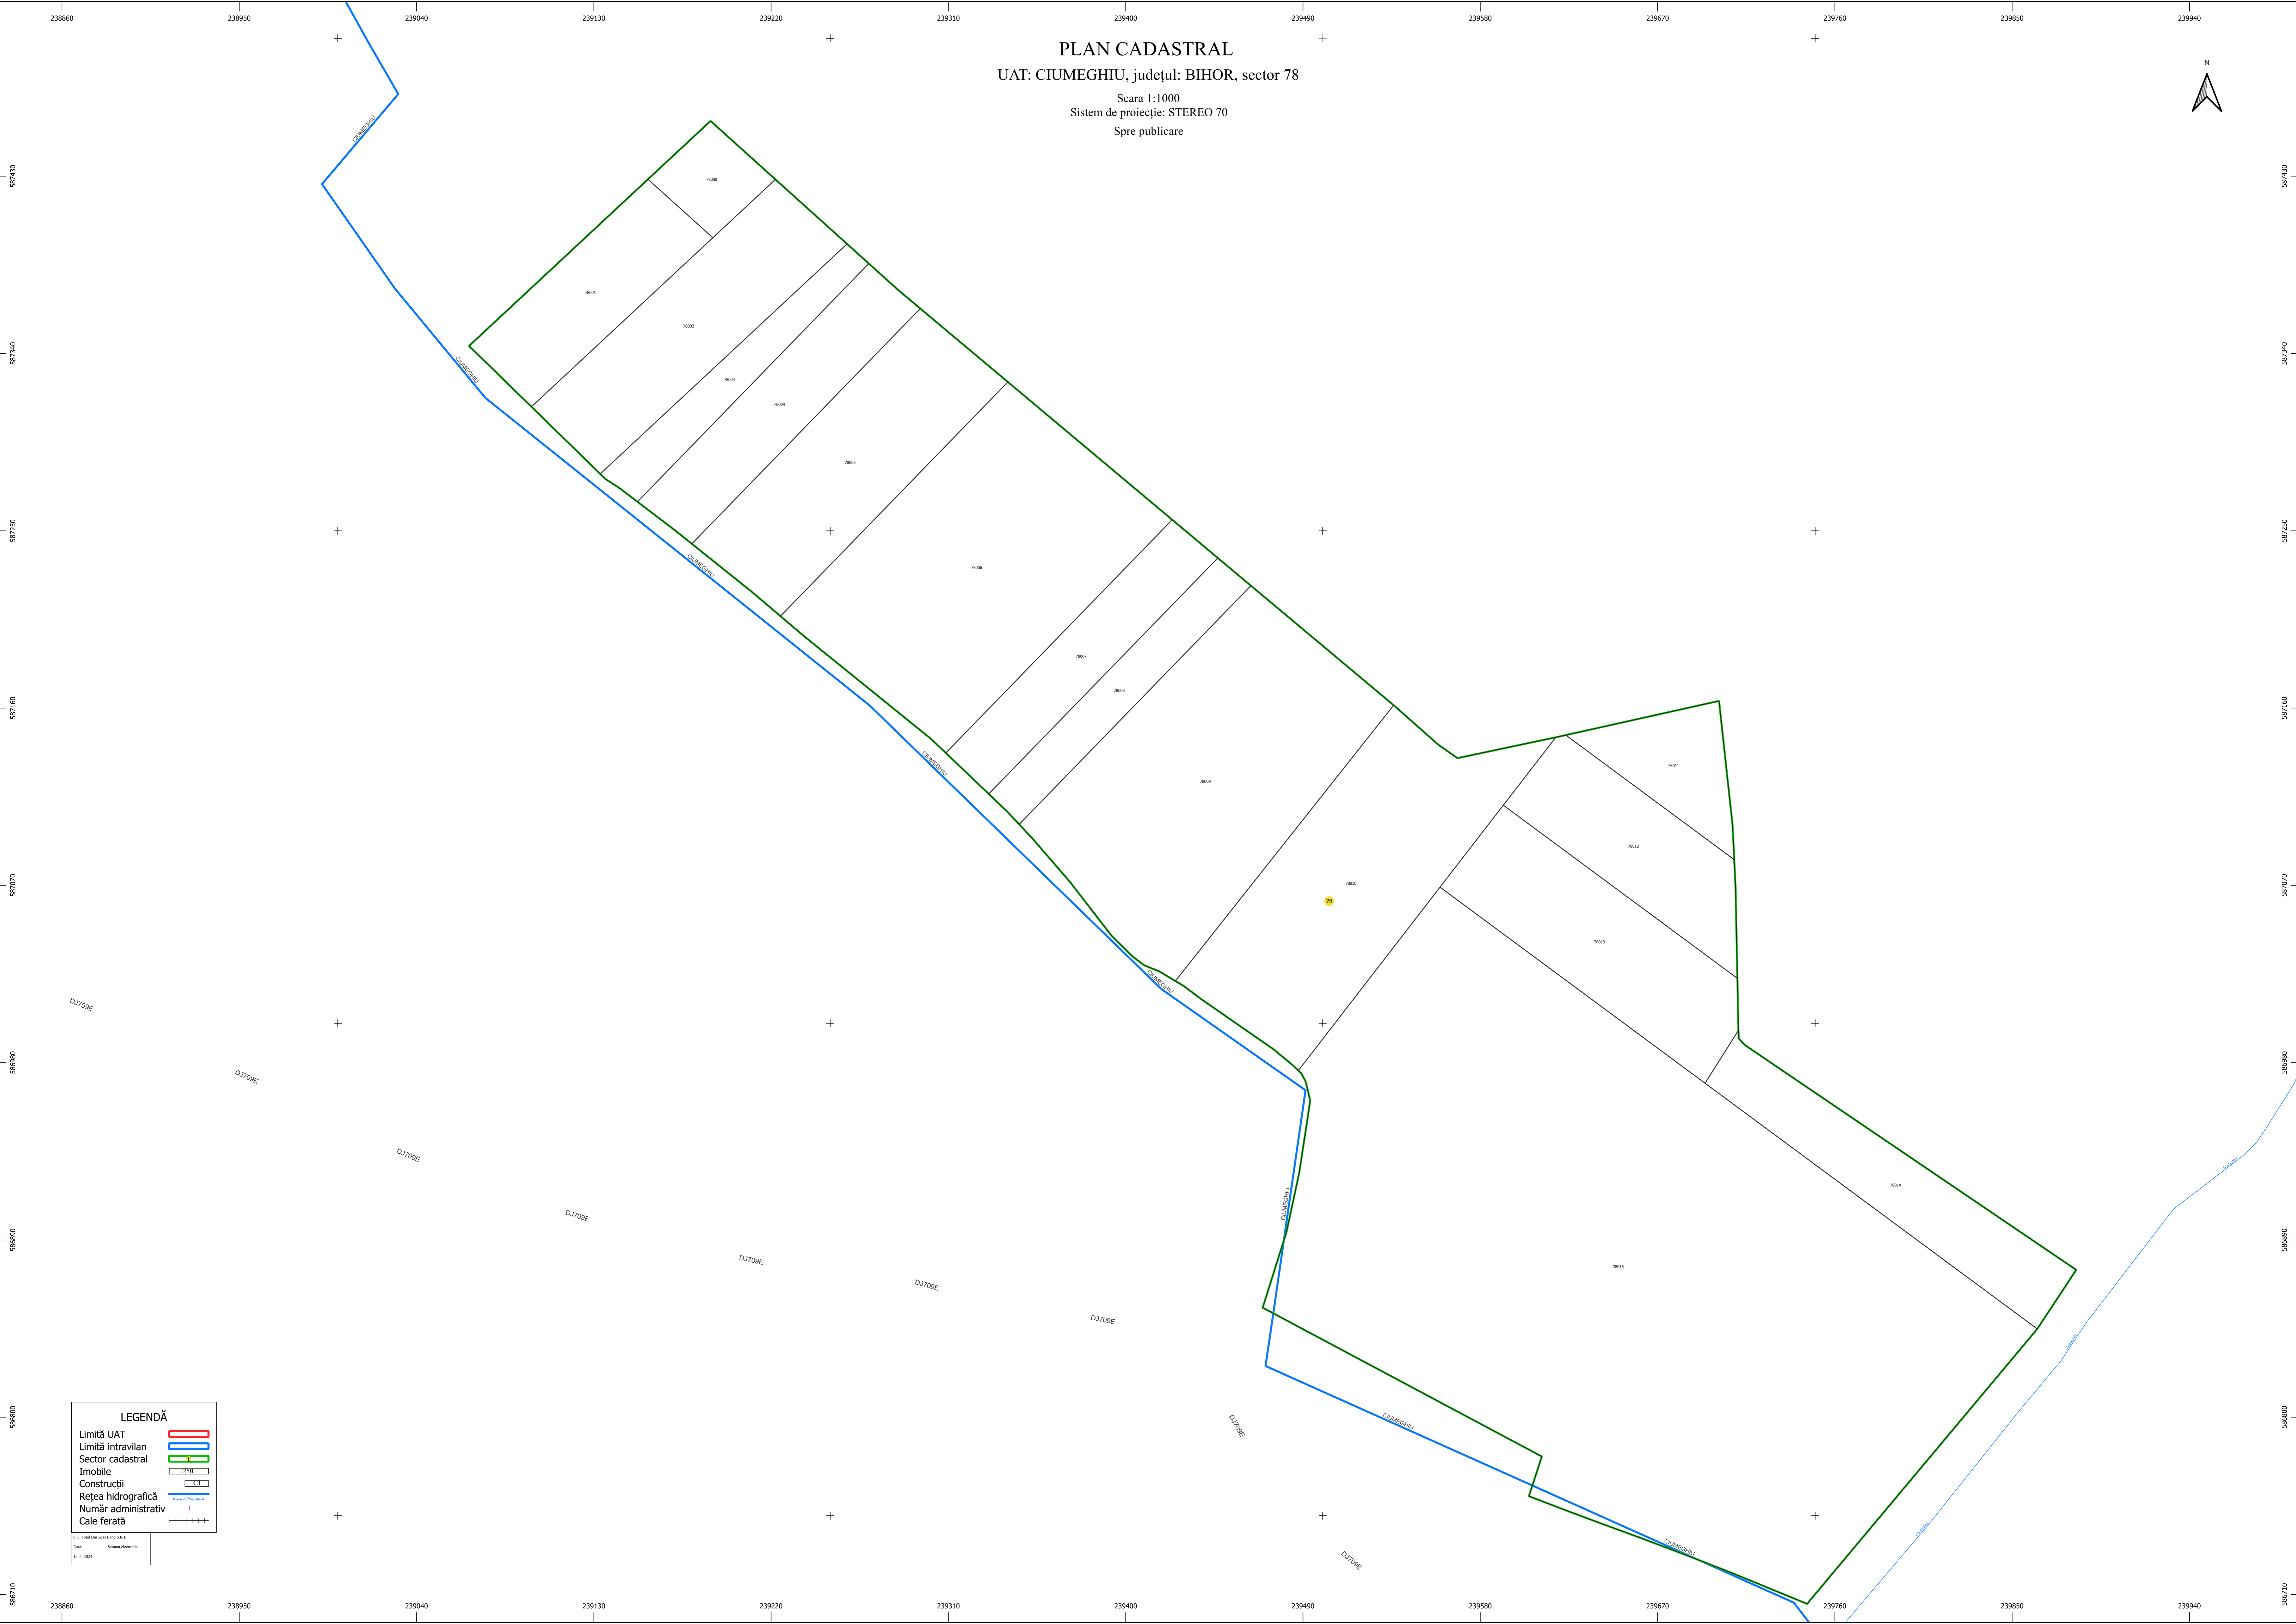

PLAN CADASTRAL
UAT: CIUMEGHIU, județul: BIHOR, sector 78

Scara 1:1000
Sistem de proiecție: STEREO 70
Spre publicare

LEGENDĂ

- Limită UAT
- Limită intravilan
- Sector cadastral
- Imobile
- Construcții
- Rețea hidrografică
- Număr administrativ
- Cale ferată

S.C. Top Biheșan Land S.R.L.
Data: Semnal electronic
18.04.2024