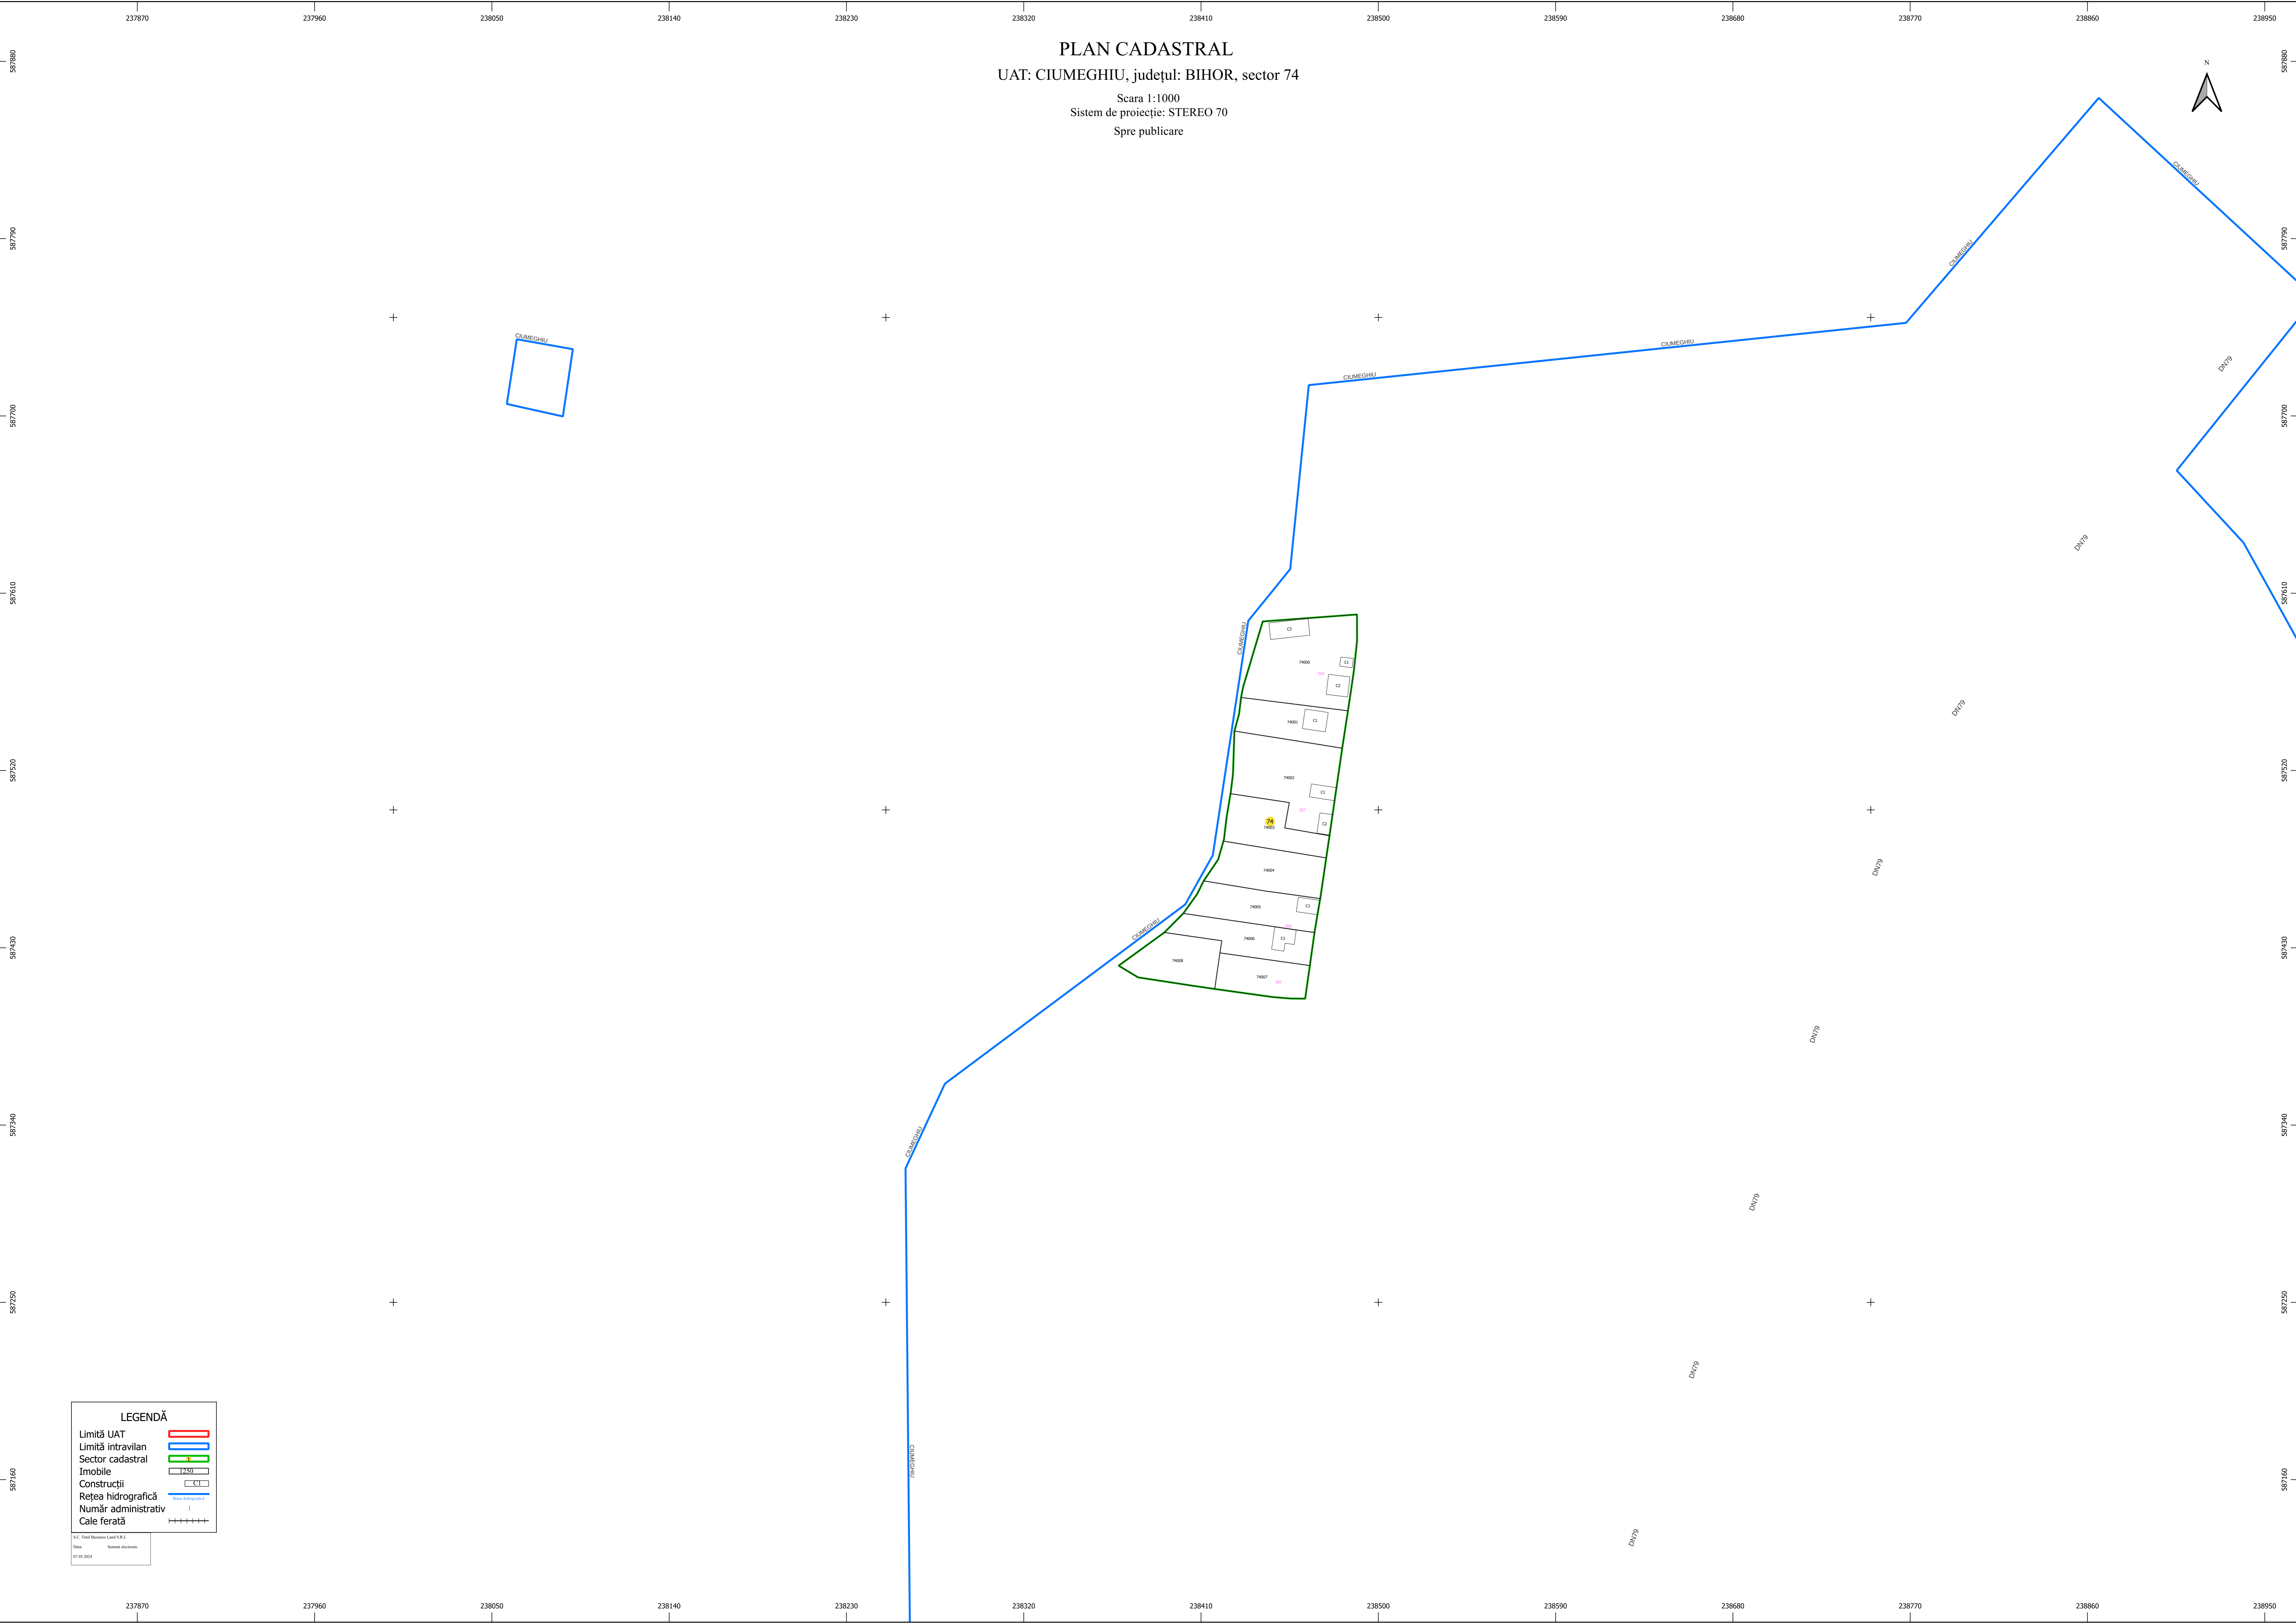

PLAN CADASTRAL
UAT: CIUMEGHIU, județul: BIHOR, sector 74

Scara 1:1000
Sistem de proiecție: STEREO 70
Spre publicare

LEGENDĂ

Limită UAT	
Limită intravilan	
Sector cadastral	
Imobile	
Construcții	
Rețea hidrografică	
Număr administrativ	
Cale ferată	

S.C. Topo-Plan S.R.L.
Data: 07.01.2024