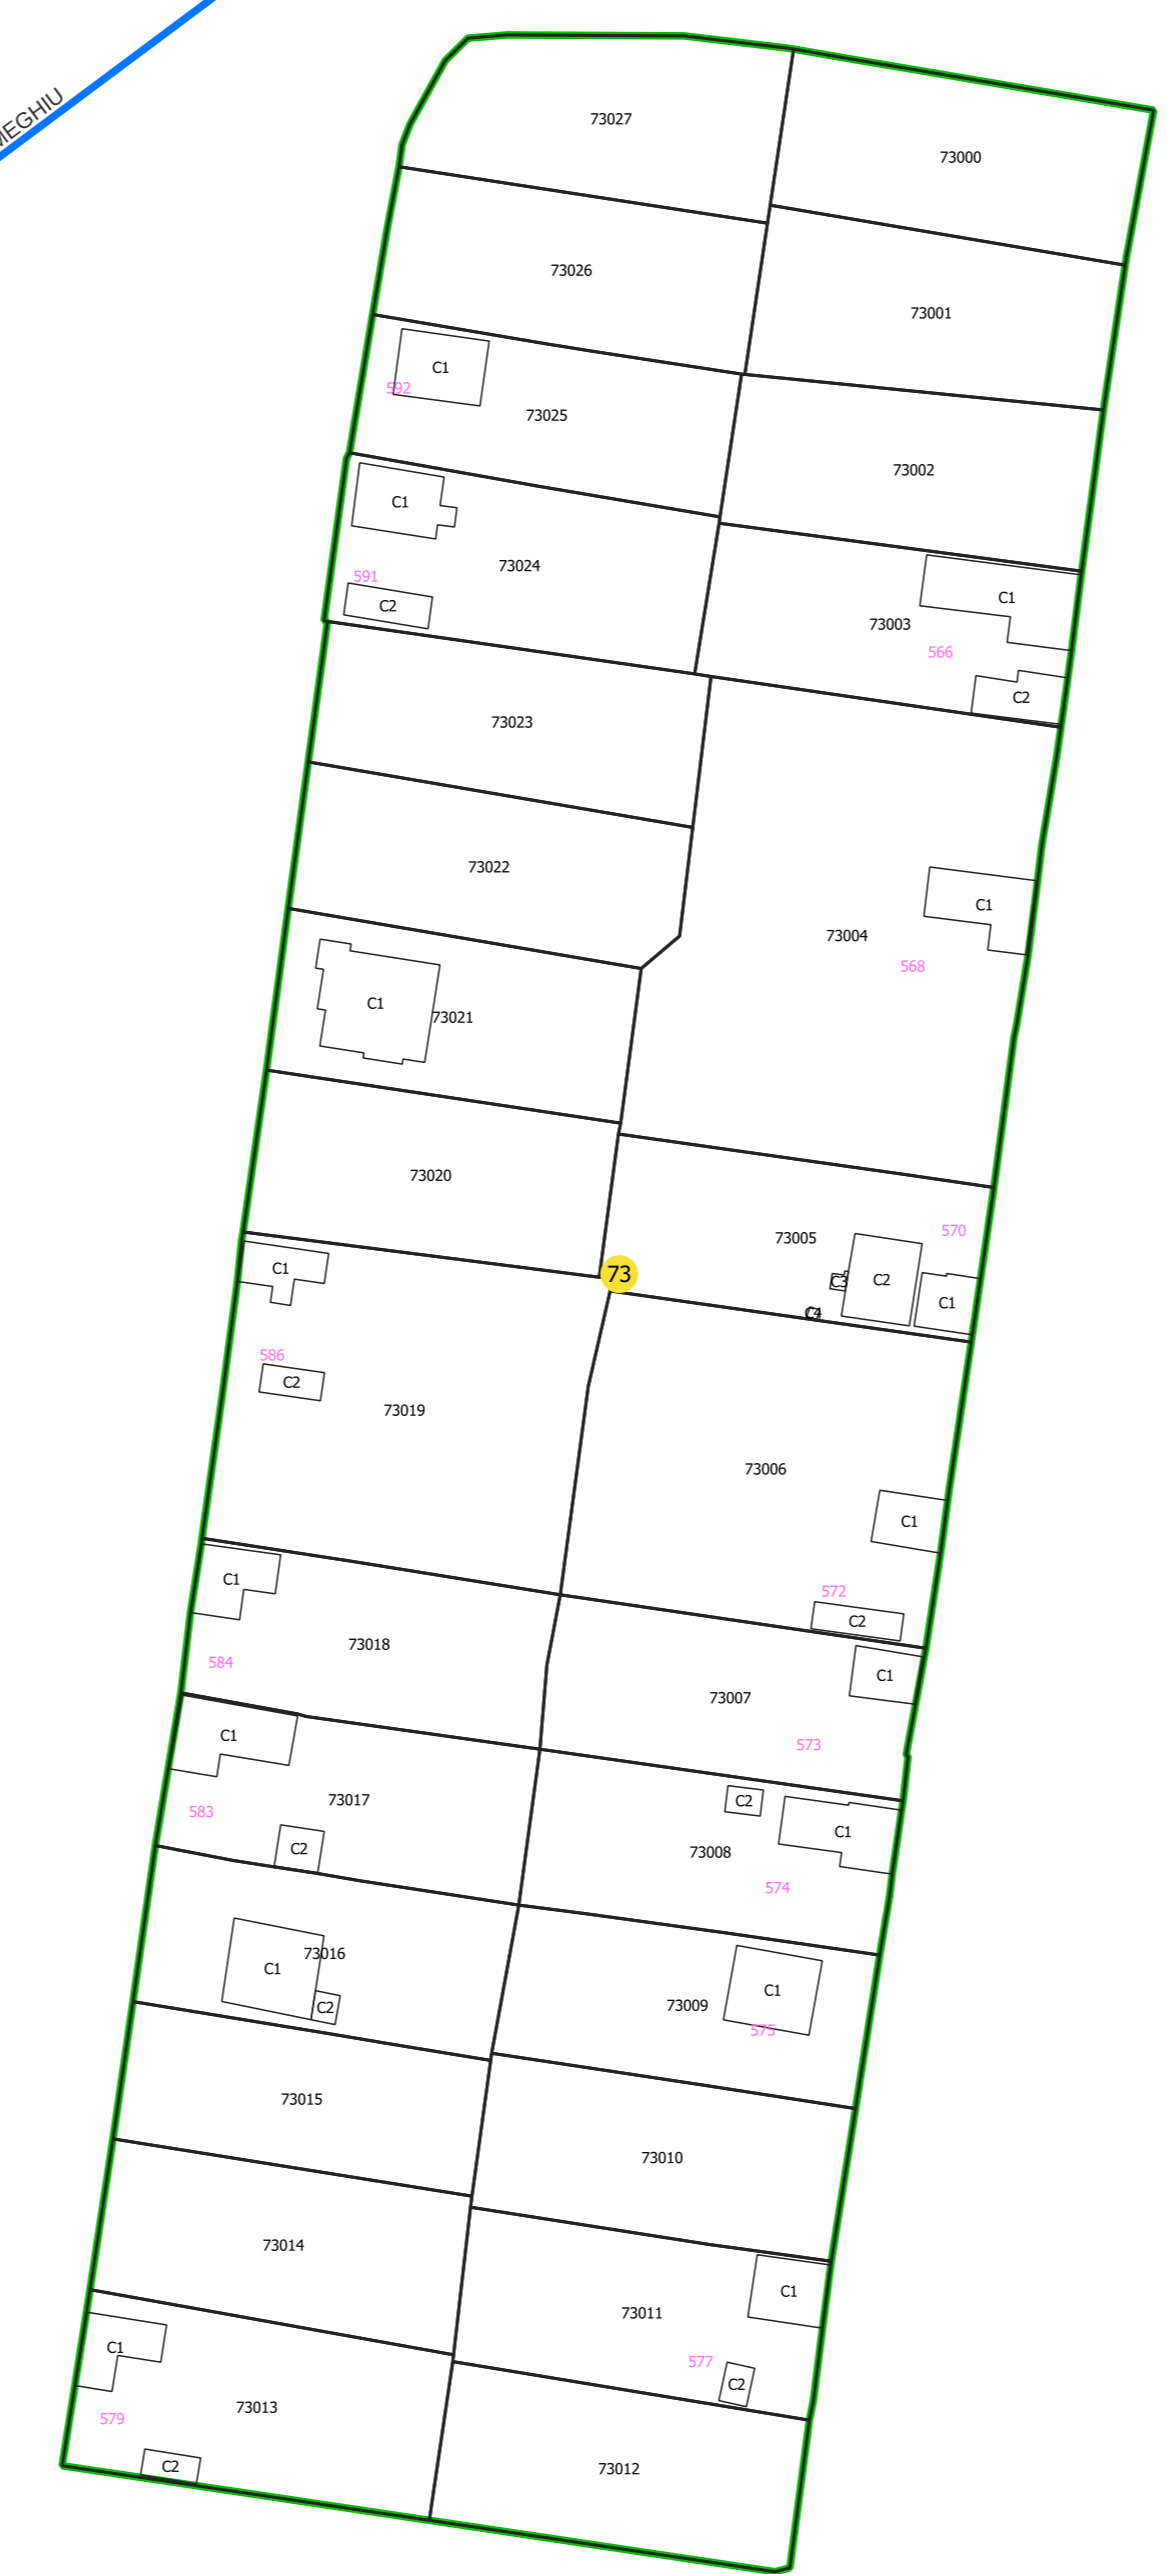

PLAN CADASTRAL
UAT: CIUMEGHIU, județul: BIHOR, sector 73
Scara 1:1000
Sistem de proiecție: STEREO 70
Spre publicare

LEGENDĂ

- Limită UAT
- Limită intravilan
- Sector cadastral
- Imobile
- Construcții
- Rețea hidrografică
- Număr administrativ
- Cale ferată

S.C. Topo-Geoinformatic S.R.L.
Data: Semnal electronic
21.01.2024