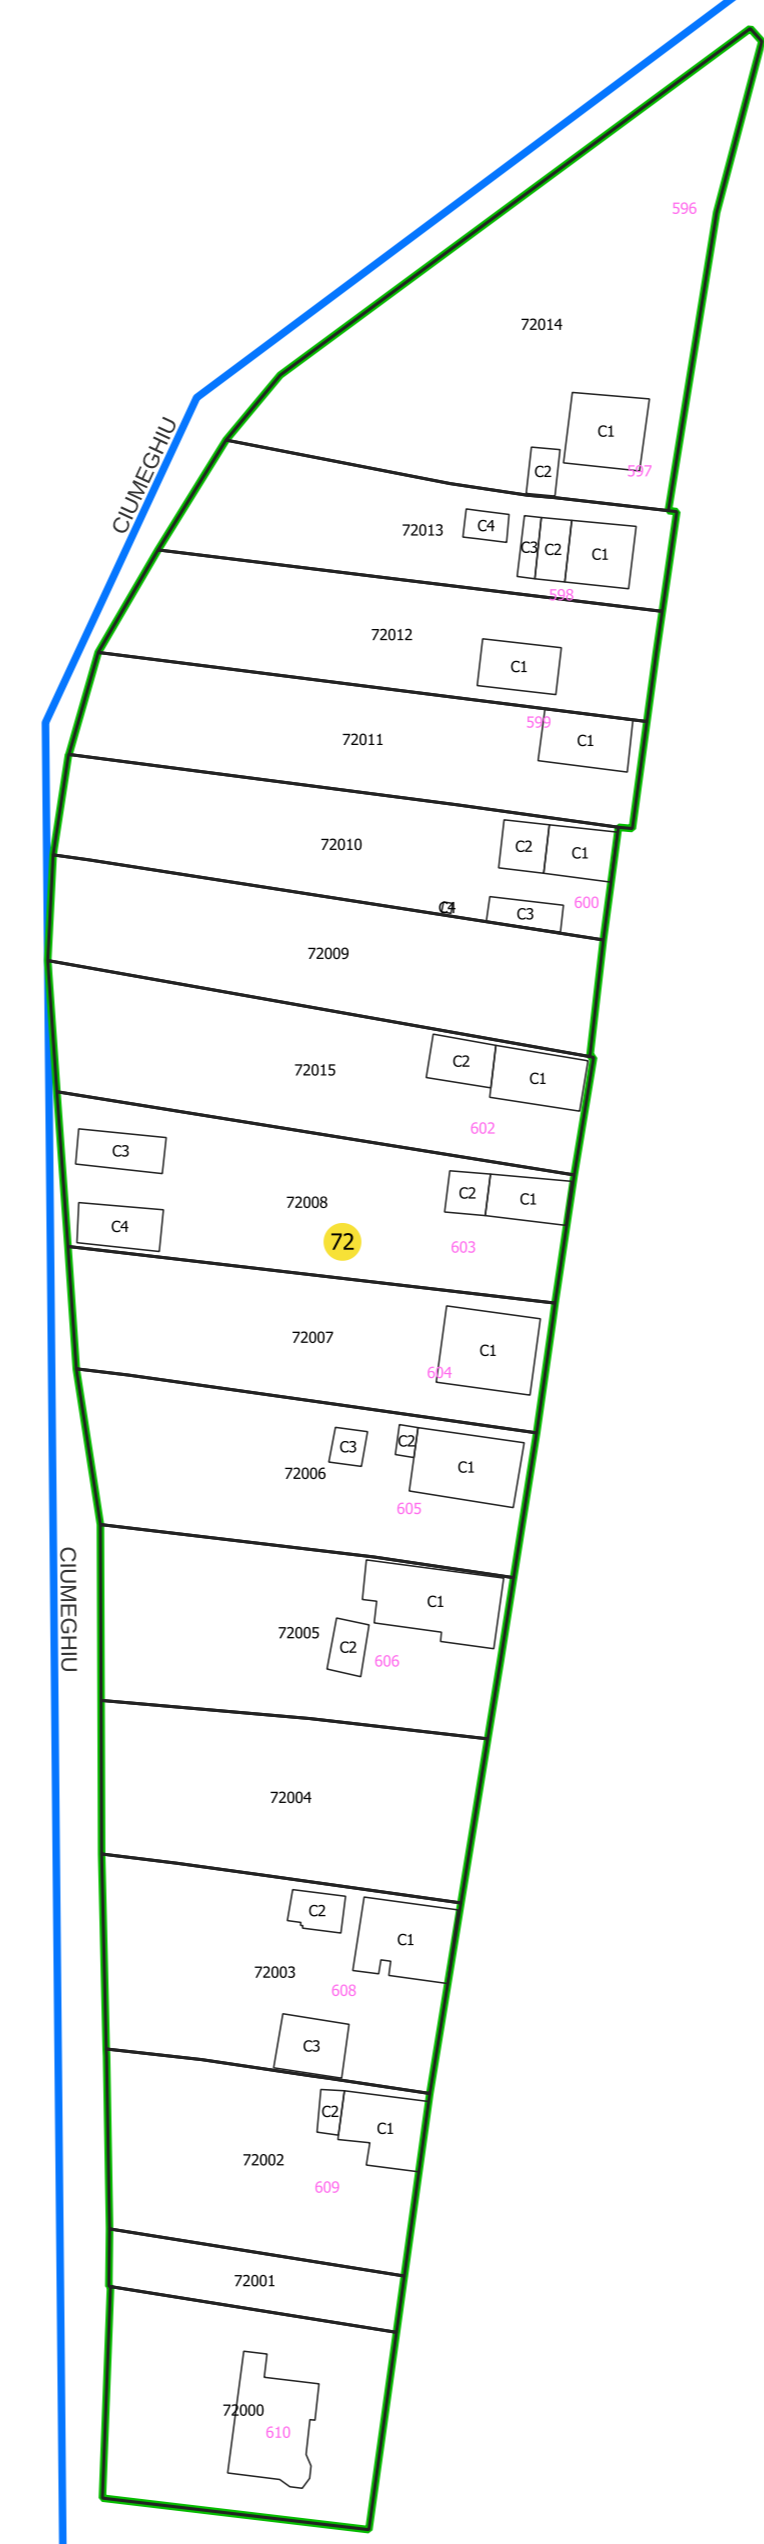

PLAN CADASTRAL
UAT: CIUMEGHIU, județul: BIHOR, sector 72

Scara 1:1000
Sistem de proiecție: STEREO 70
Spre publicare

LEGENDĂ

- Limită UAT
- Limită intravilan
- Sector cadastral
- Imobile
- Construcții
- Rețea hidrografică
- Număr administrativ
- Cale ferată

S.C. Topo-Geomatic S.R.L.
Data: 11.04.2024