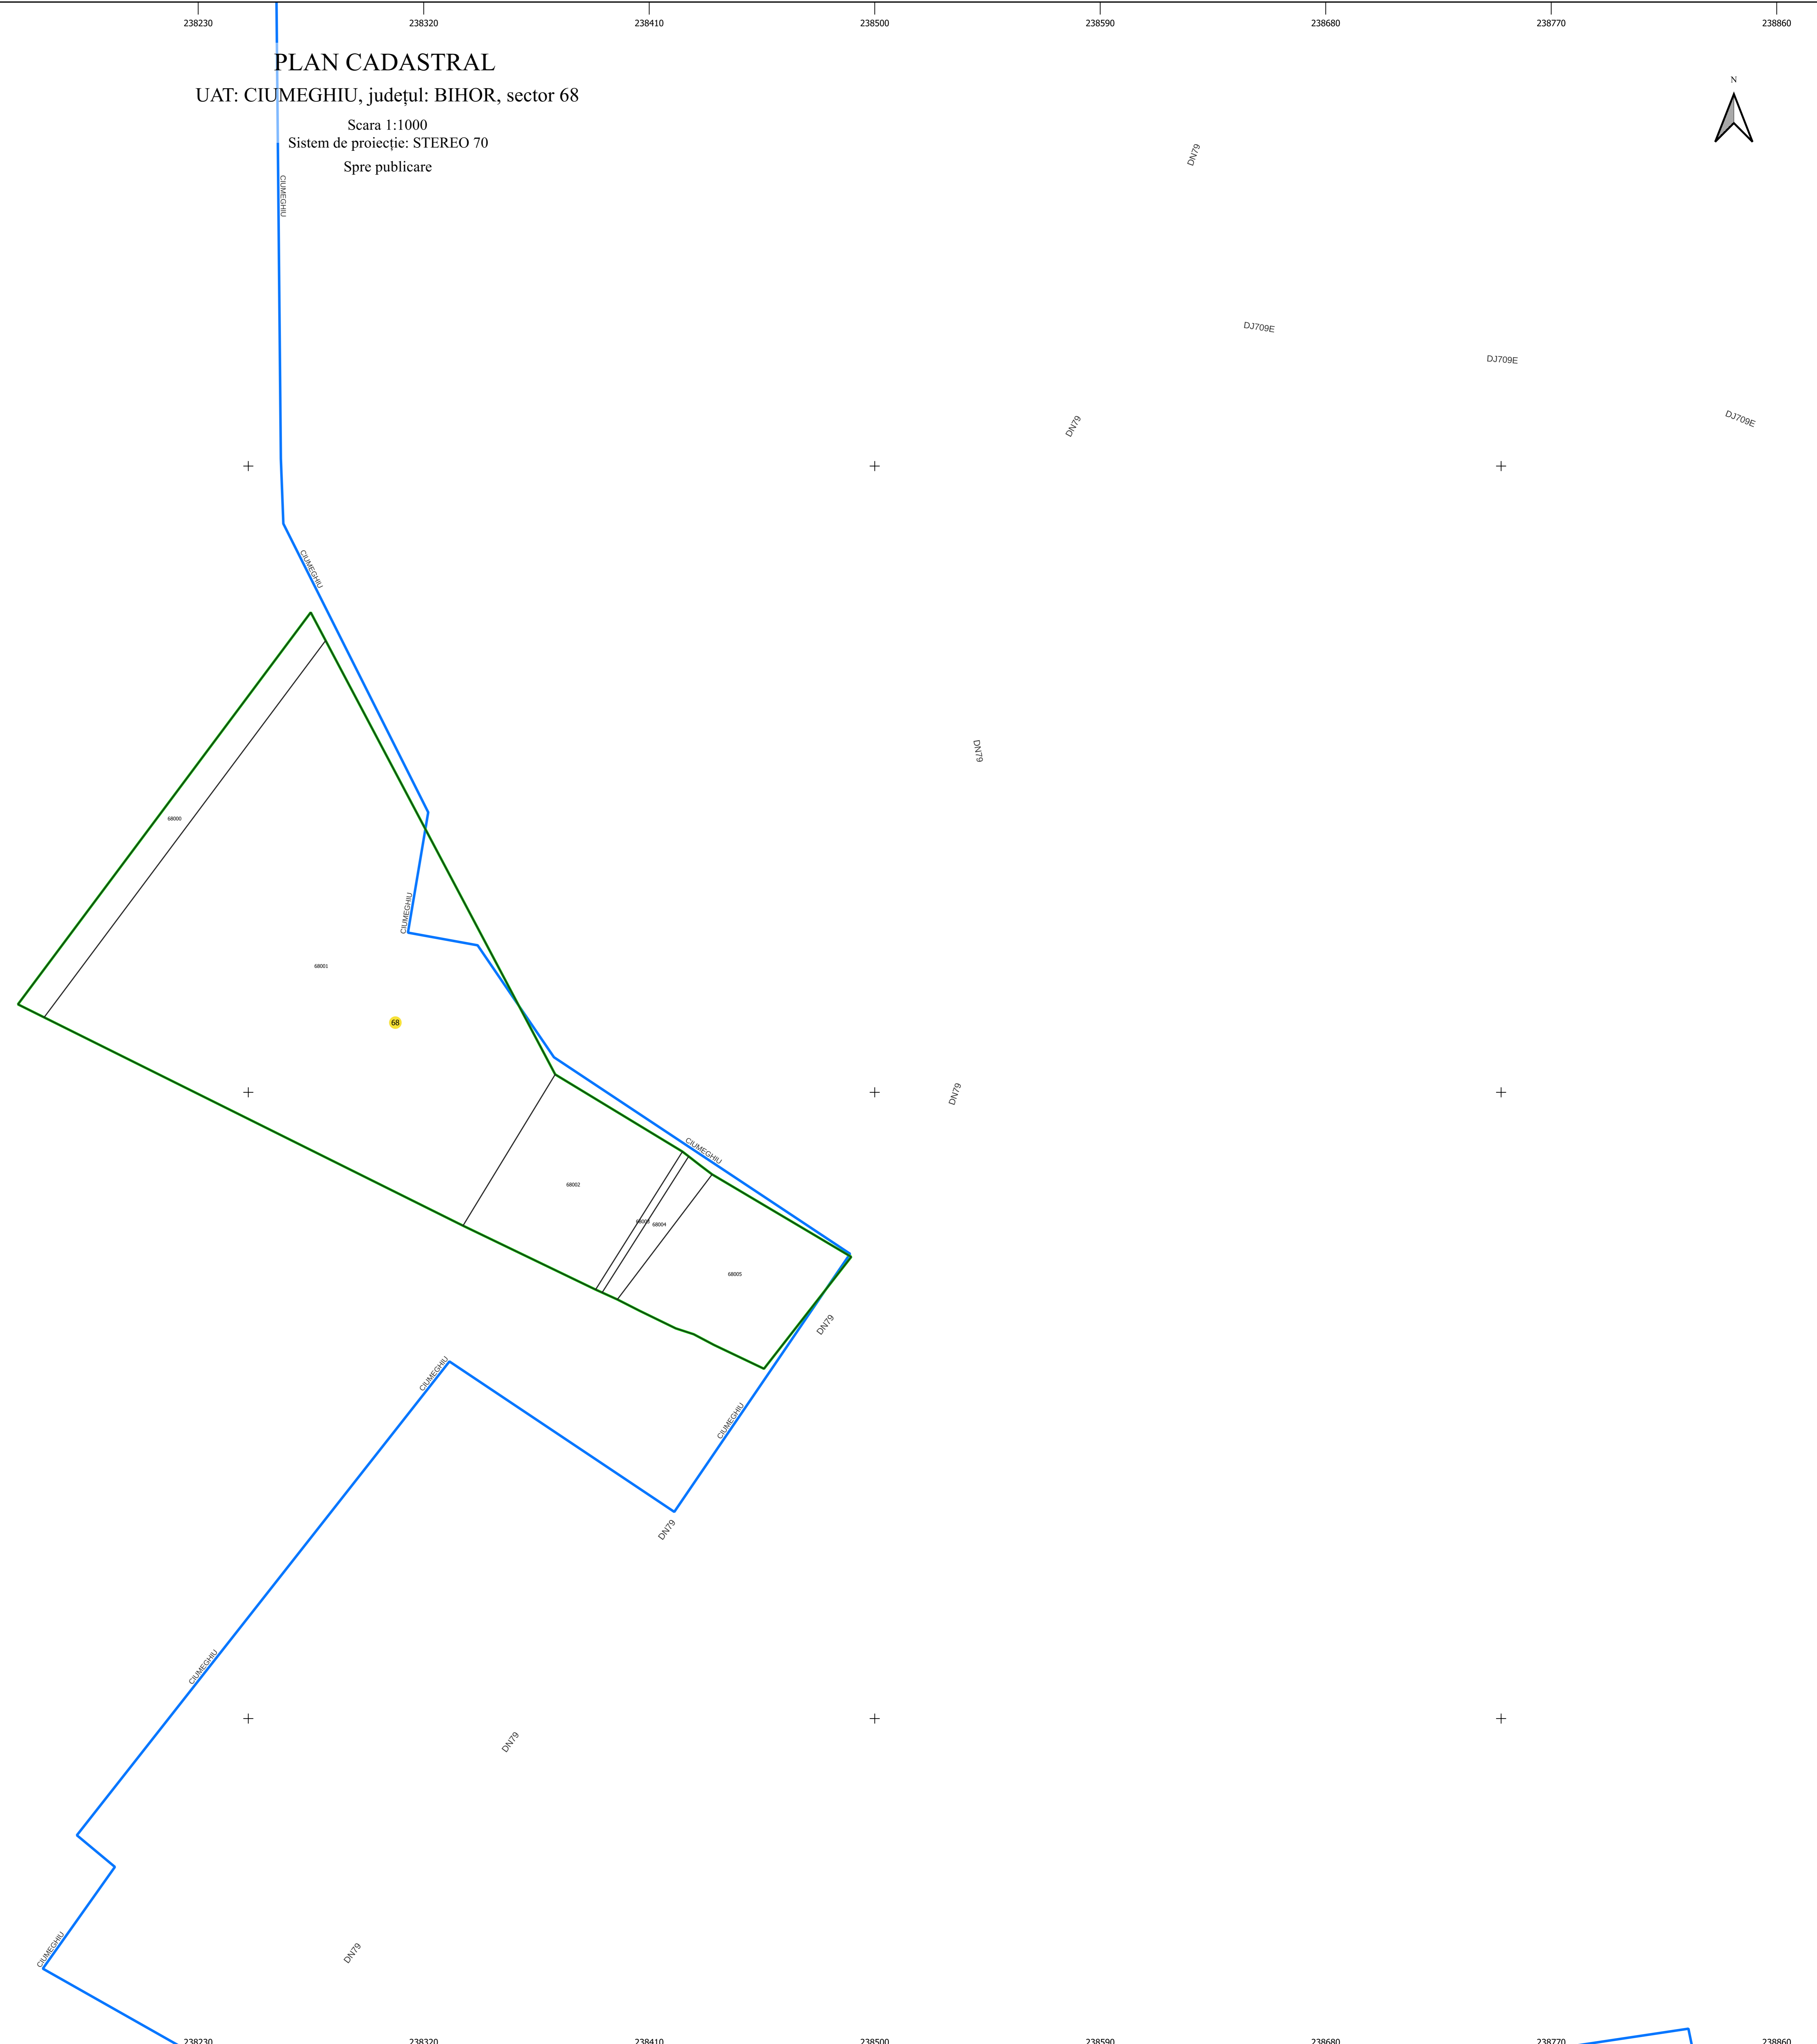

PLAN CADASTRAL
UAT: CIUMEGHIU, județul: BIHOR, sector 68

Scara 1:1000
Sistem de proiecție: STEREO 70
Spre publicare

LEGENDĂ

- Limită UAT
- Limită intravilan
- Sector cadastral
- Imobile
- Construcții
- Rețea hidrografică
- Număr administrativ
- Cale ferată