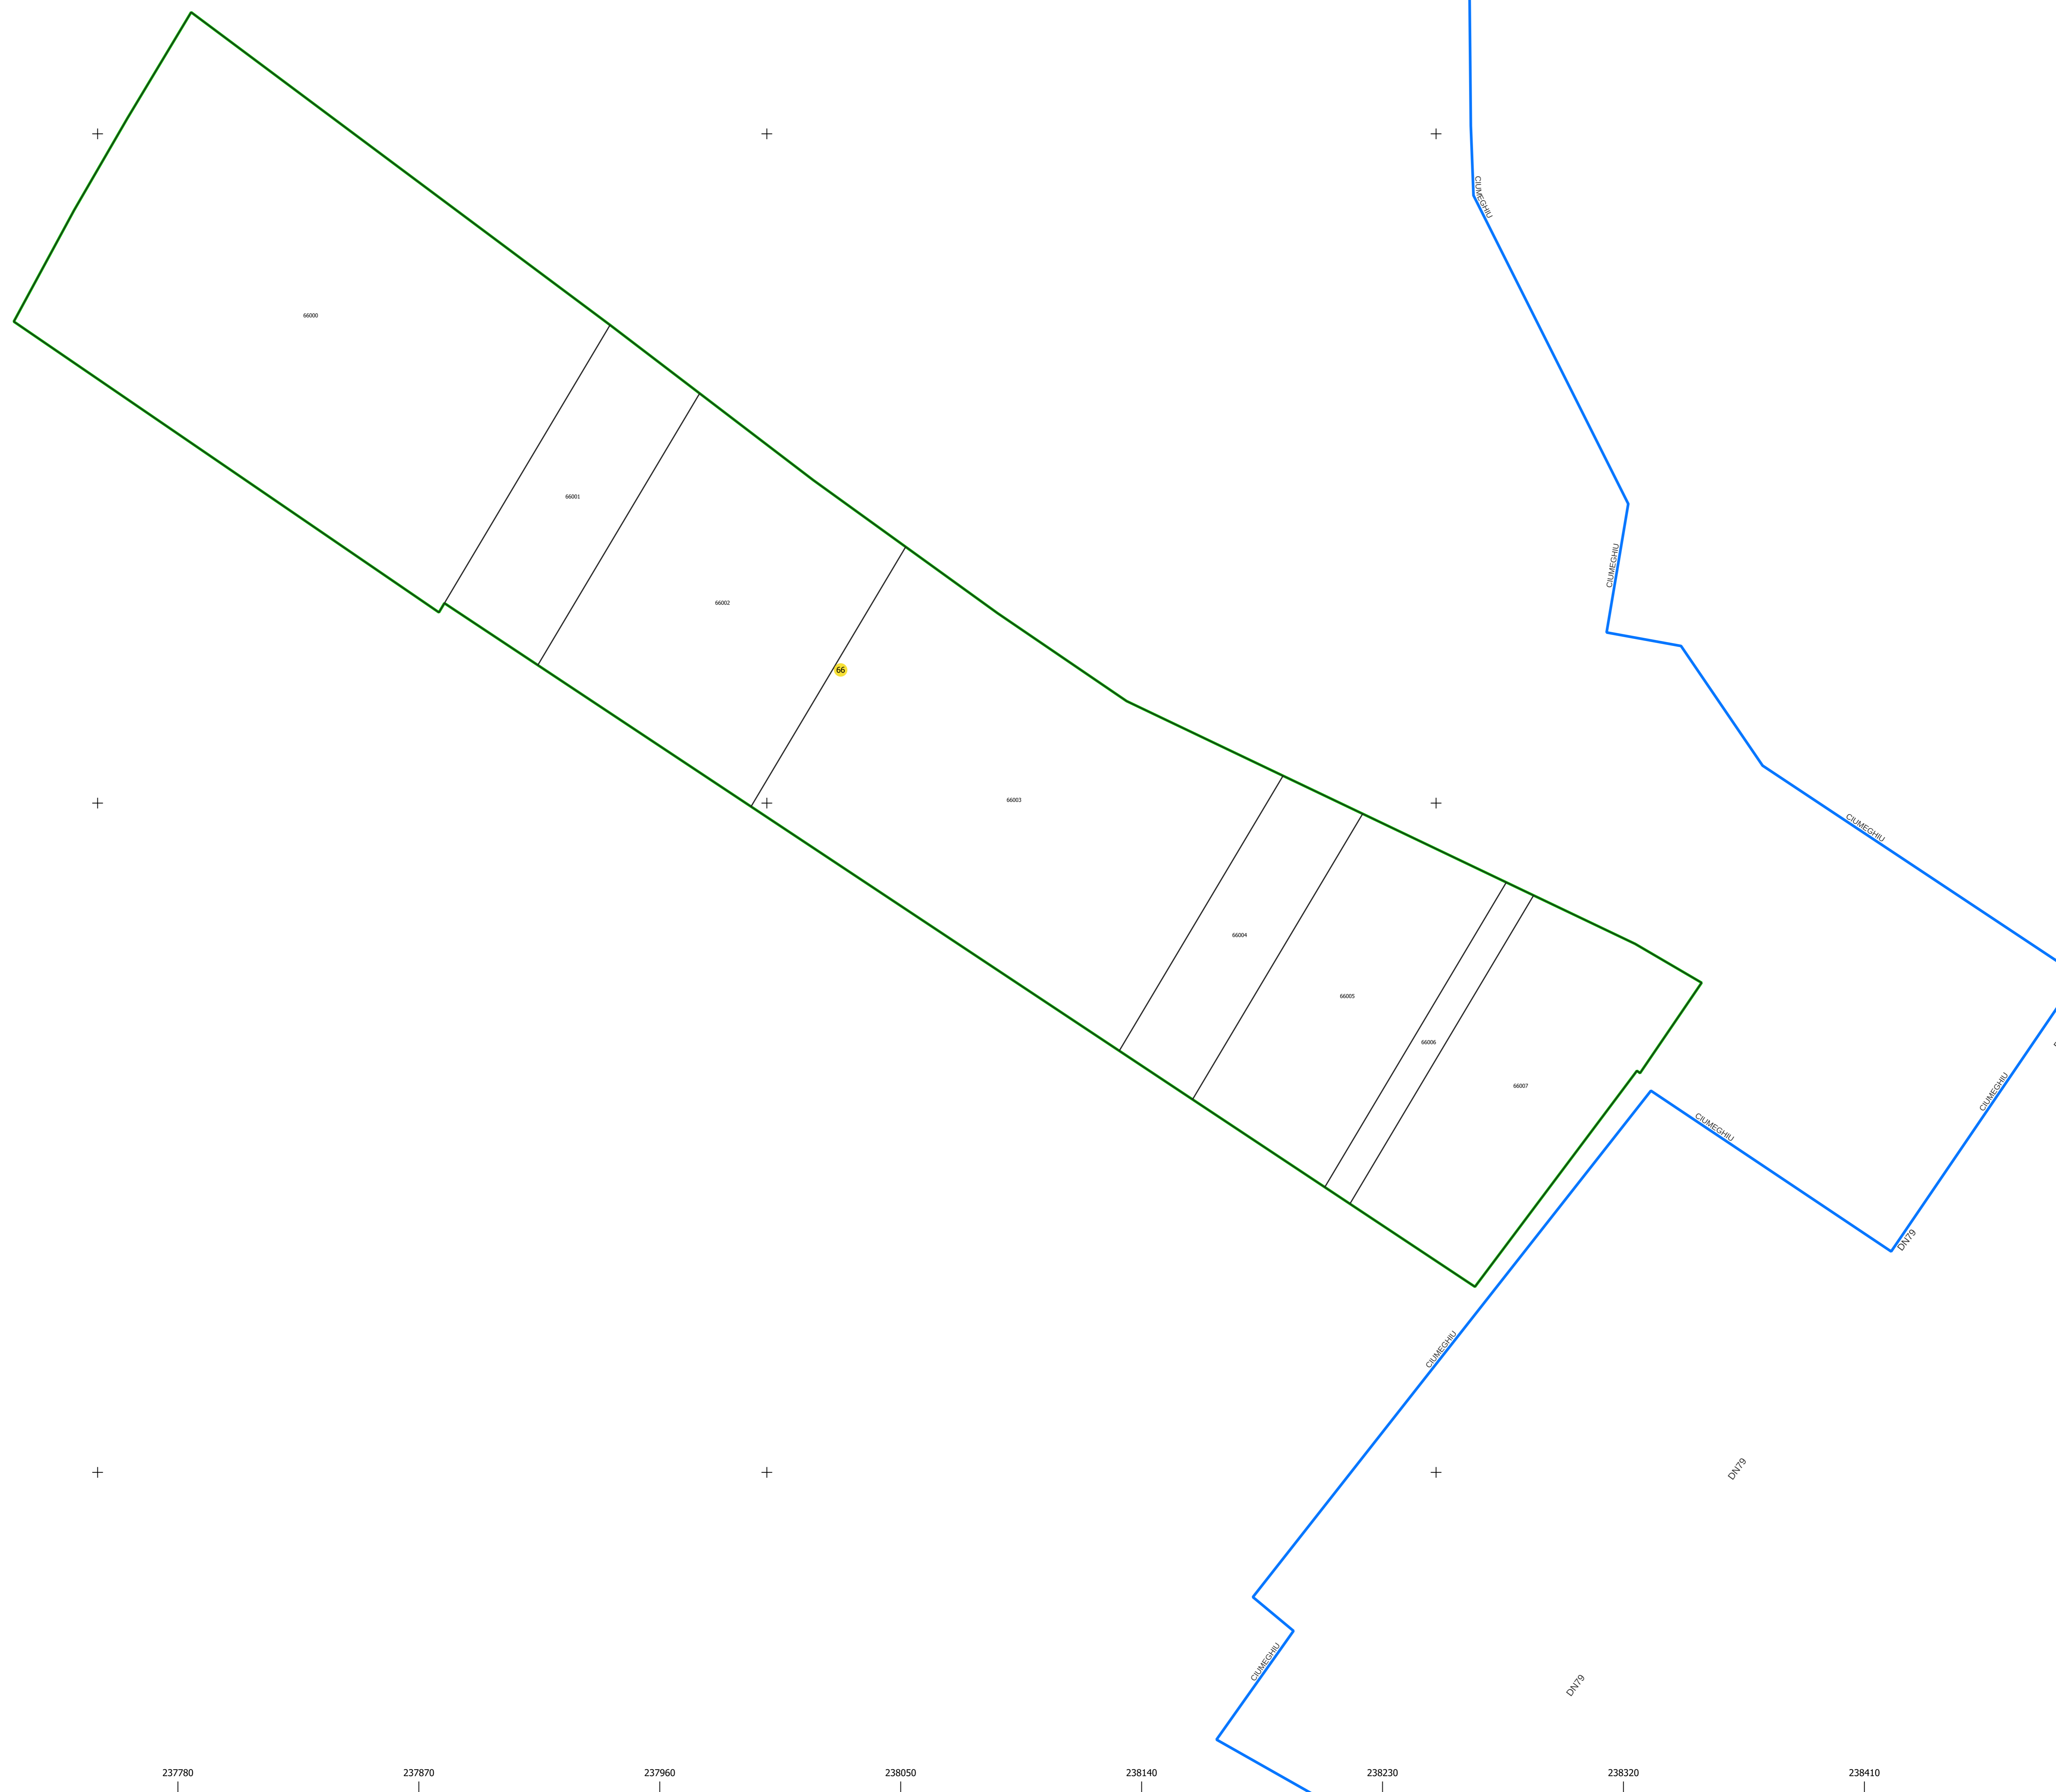

PLAN CADASTRAL
UAT: CIUMEGHIU, județul: BIHOR, sector 66

Scara 1:1000
Sistem de proiecție: STEREO 70
Spre publicare

LEGENDĂ

- Limită UAT
- Limită intravilan
- Sector cadastral
- Imobile
- Construcții
- Rețea hidrografică
- Număr administrativ
- Cale ferată