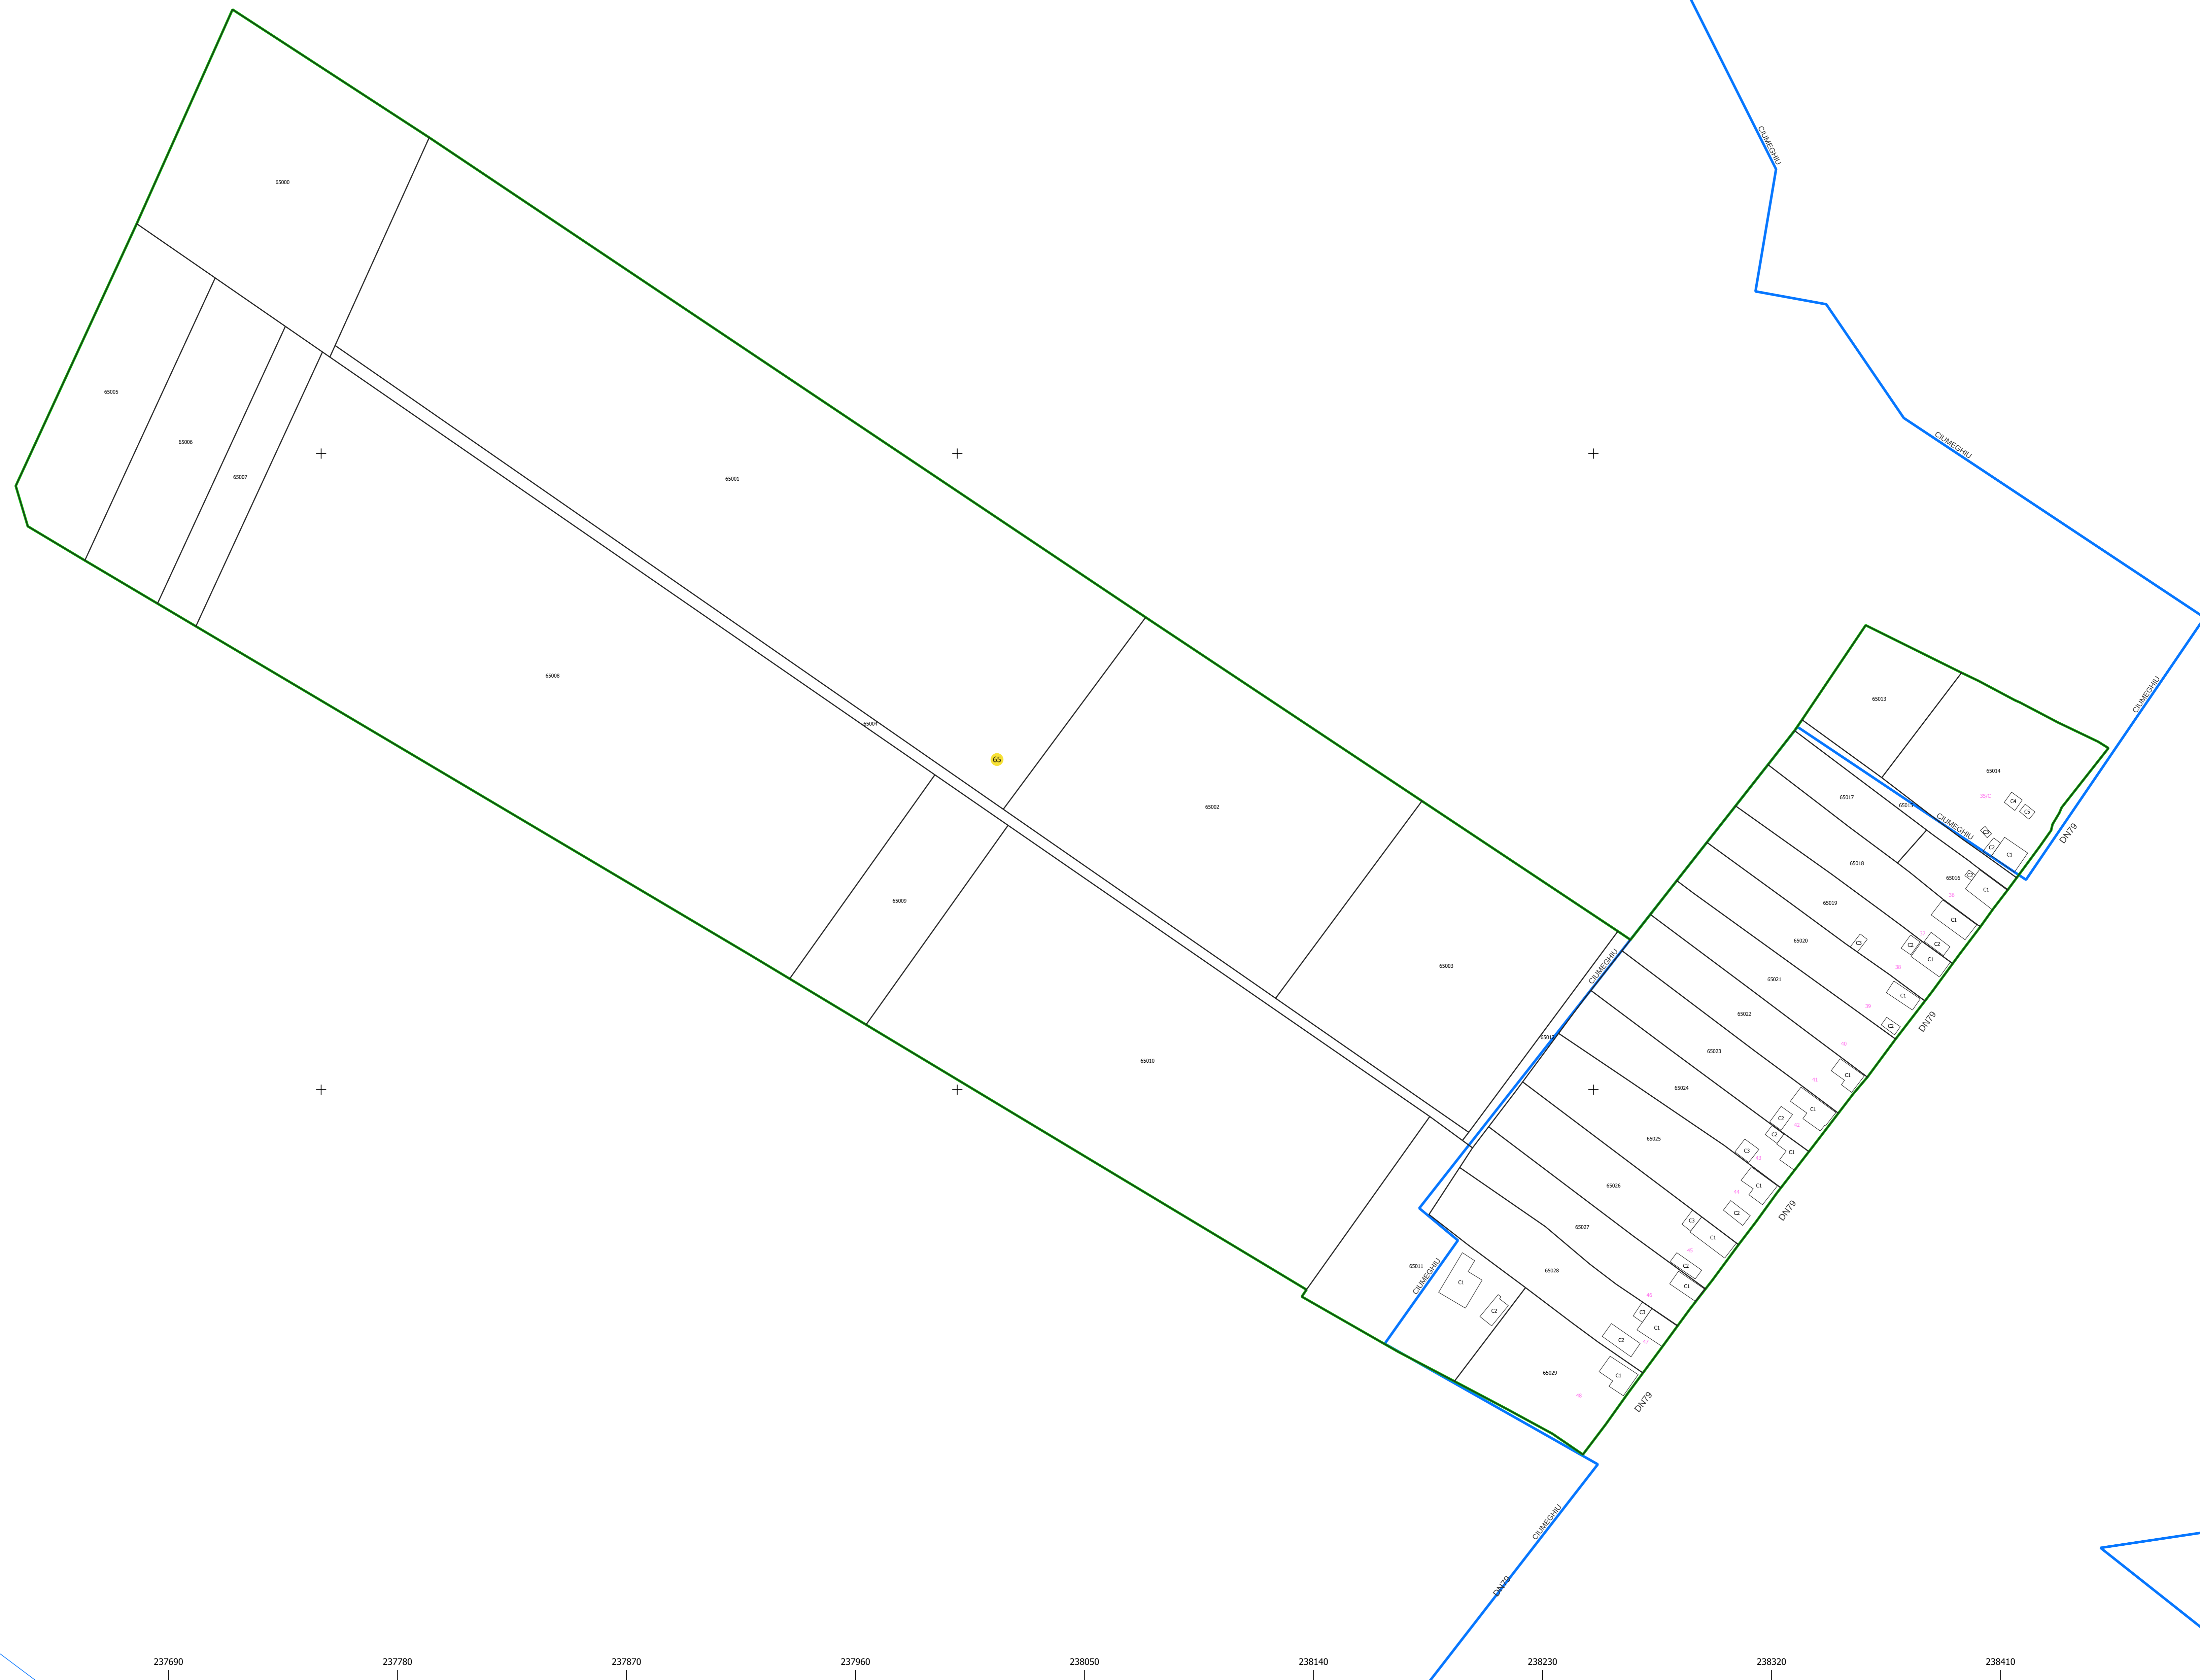

PLAN CADASTRAL  
UAT: CIUMEGHIU, județul: BIHOR, sector 65

Scara 1:1000  
Sistem de proiecție: STEREO 70  
Spre publicare

Avram Iancu

**LEGENDĂ**

- Limită UAT
- Limită intravilan
- Sector cadastral
- Imobile
- Construcții
- Rețea hidrografică
- Număr administrativ
- Cale ferată

S.C. Topo-Plan S.R.L.  
Data: 07.01.2024