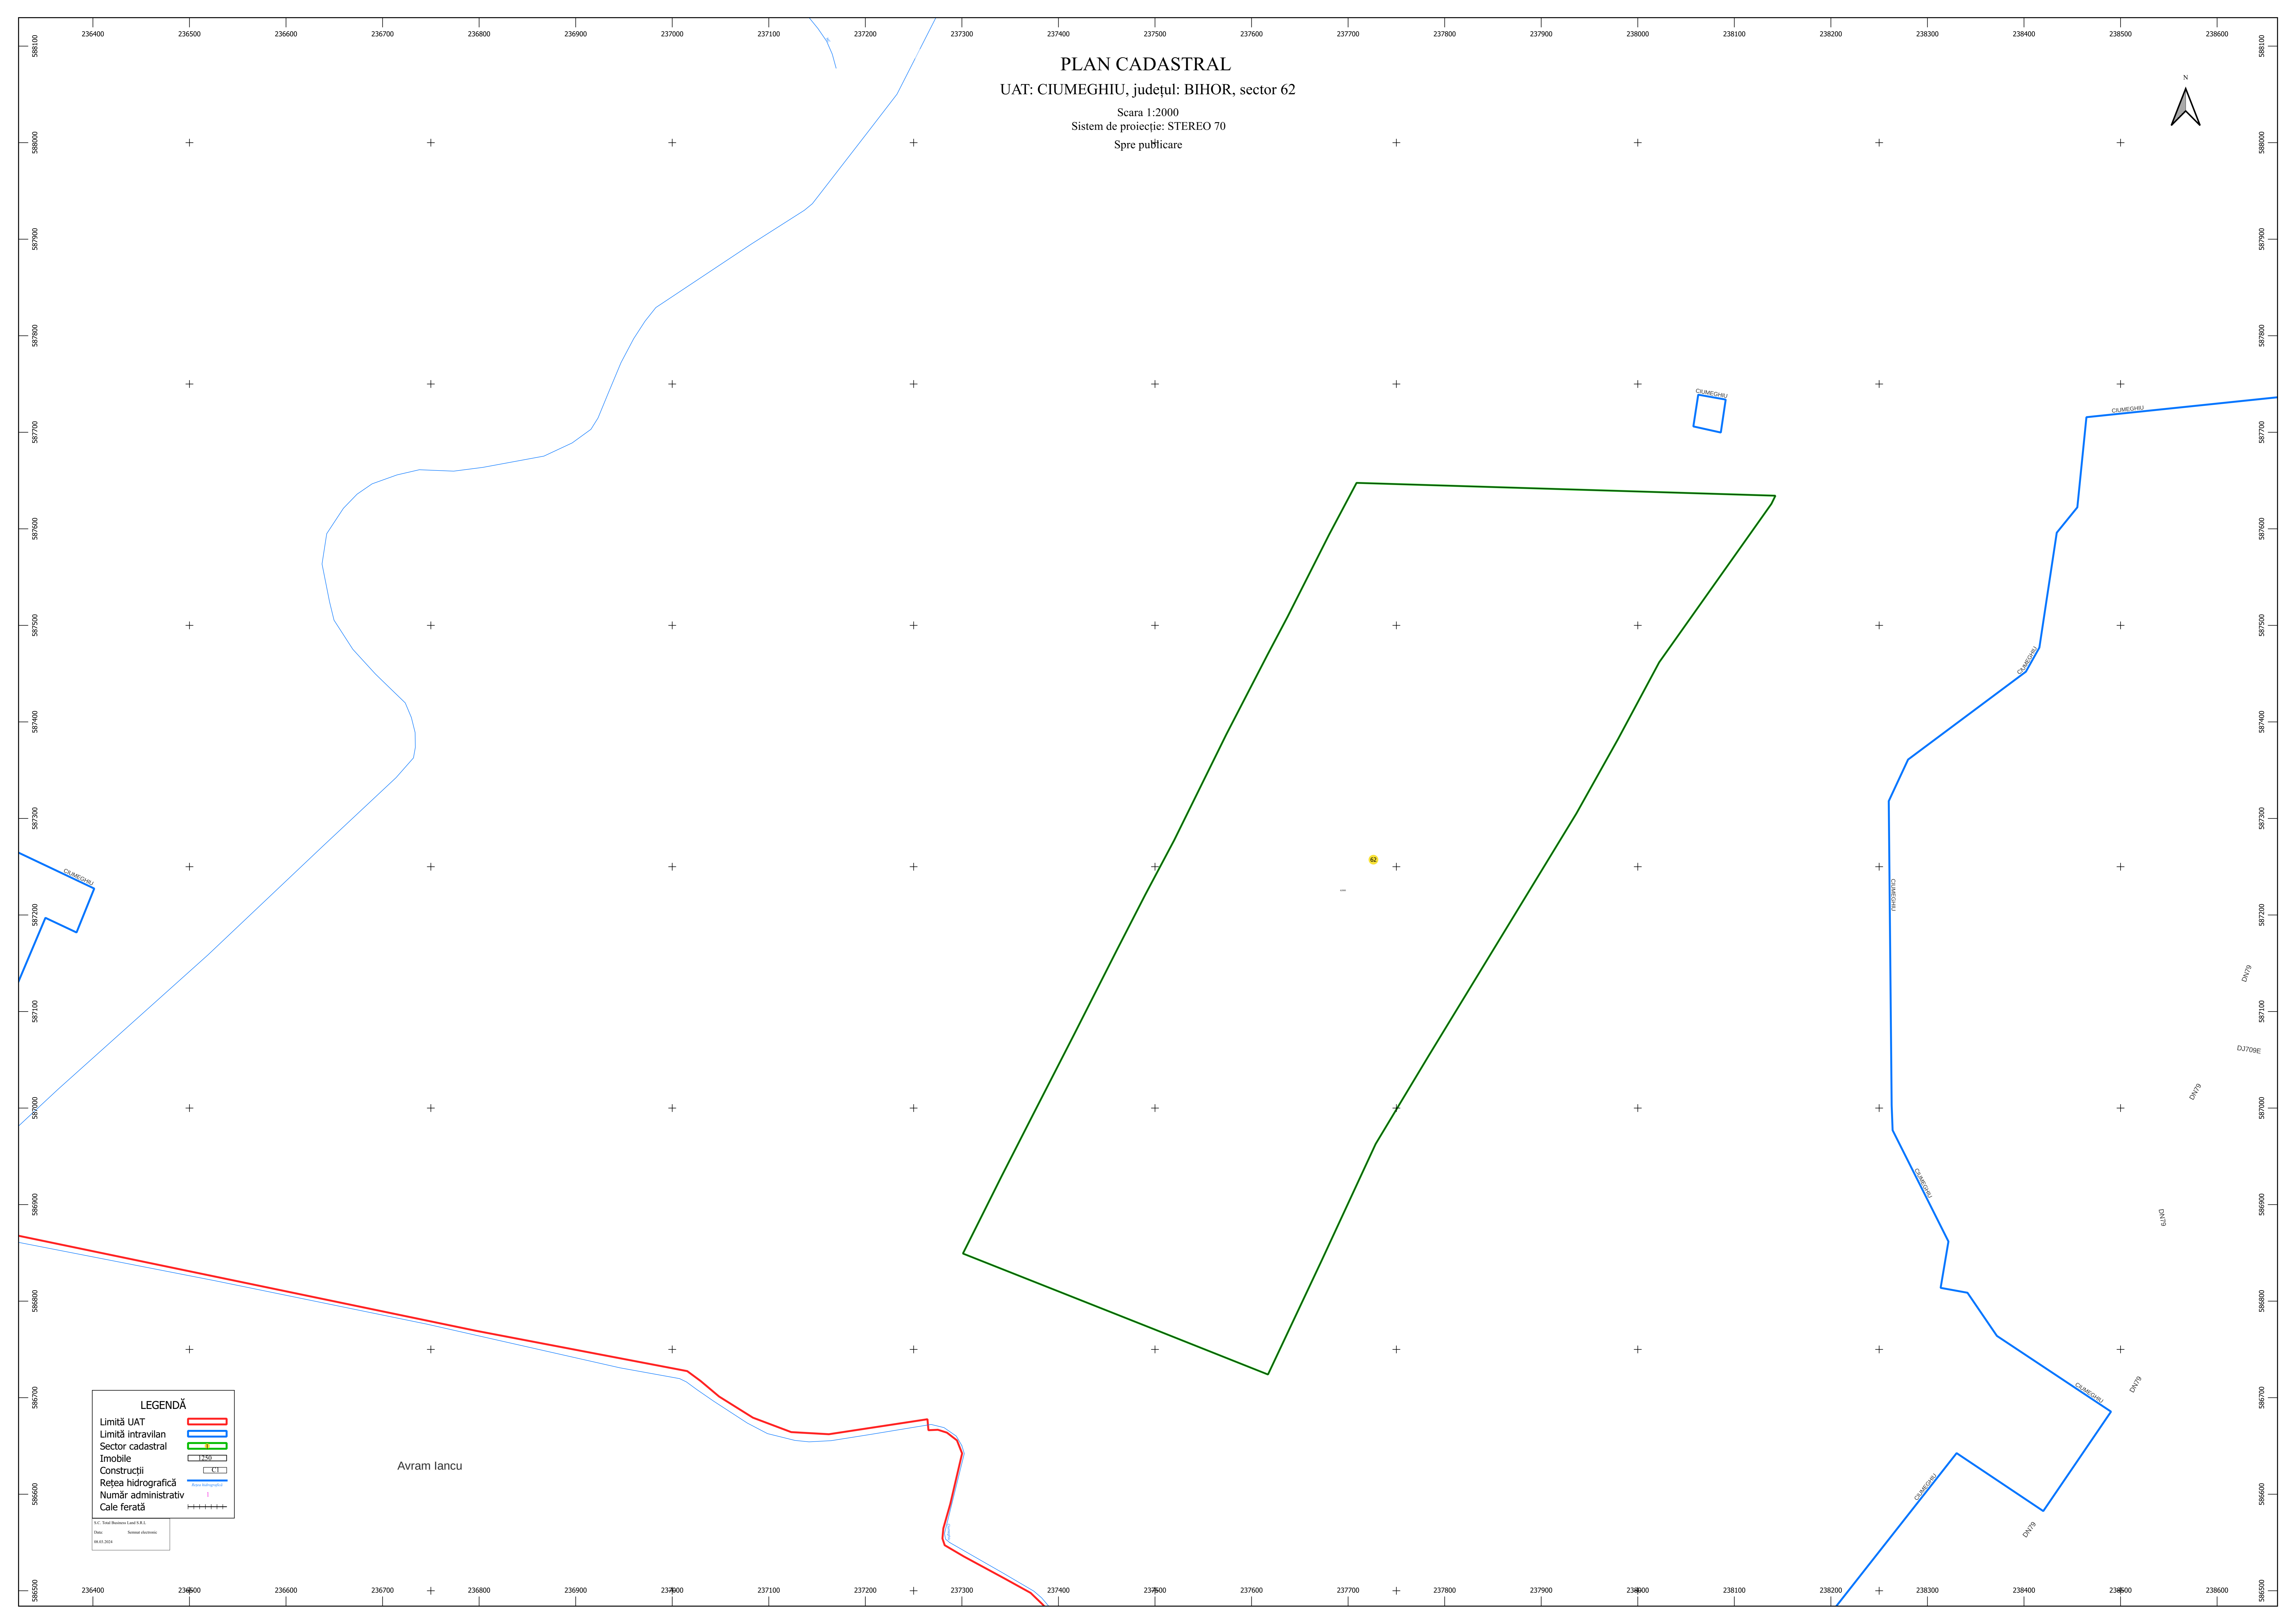

PLAN CADASTRAL
UAT: CIUMEGHIU, județul: BIHOR, sector 62

Scara 1:2000
Sistem de proiecție: STEREO 70
Spre publicare

Avram Iancu

LEGENDĂ

- Limită UAT
- Limită intravilan
- Sector cadastral
- Imobile
- Construcții
- Rețea hidrografică
- Număr administrativ
- Cale ferată

S.C. Topo-Plan S.R.L.
Data: 08.01.2014