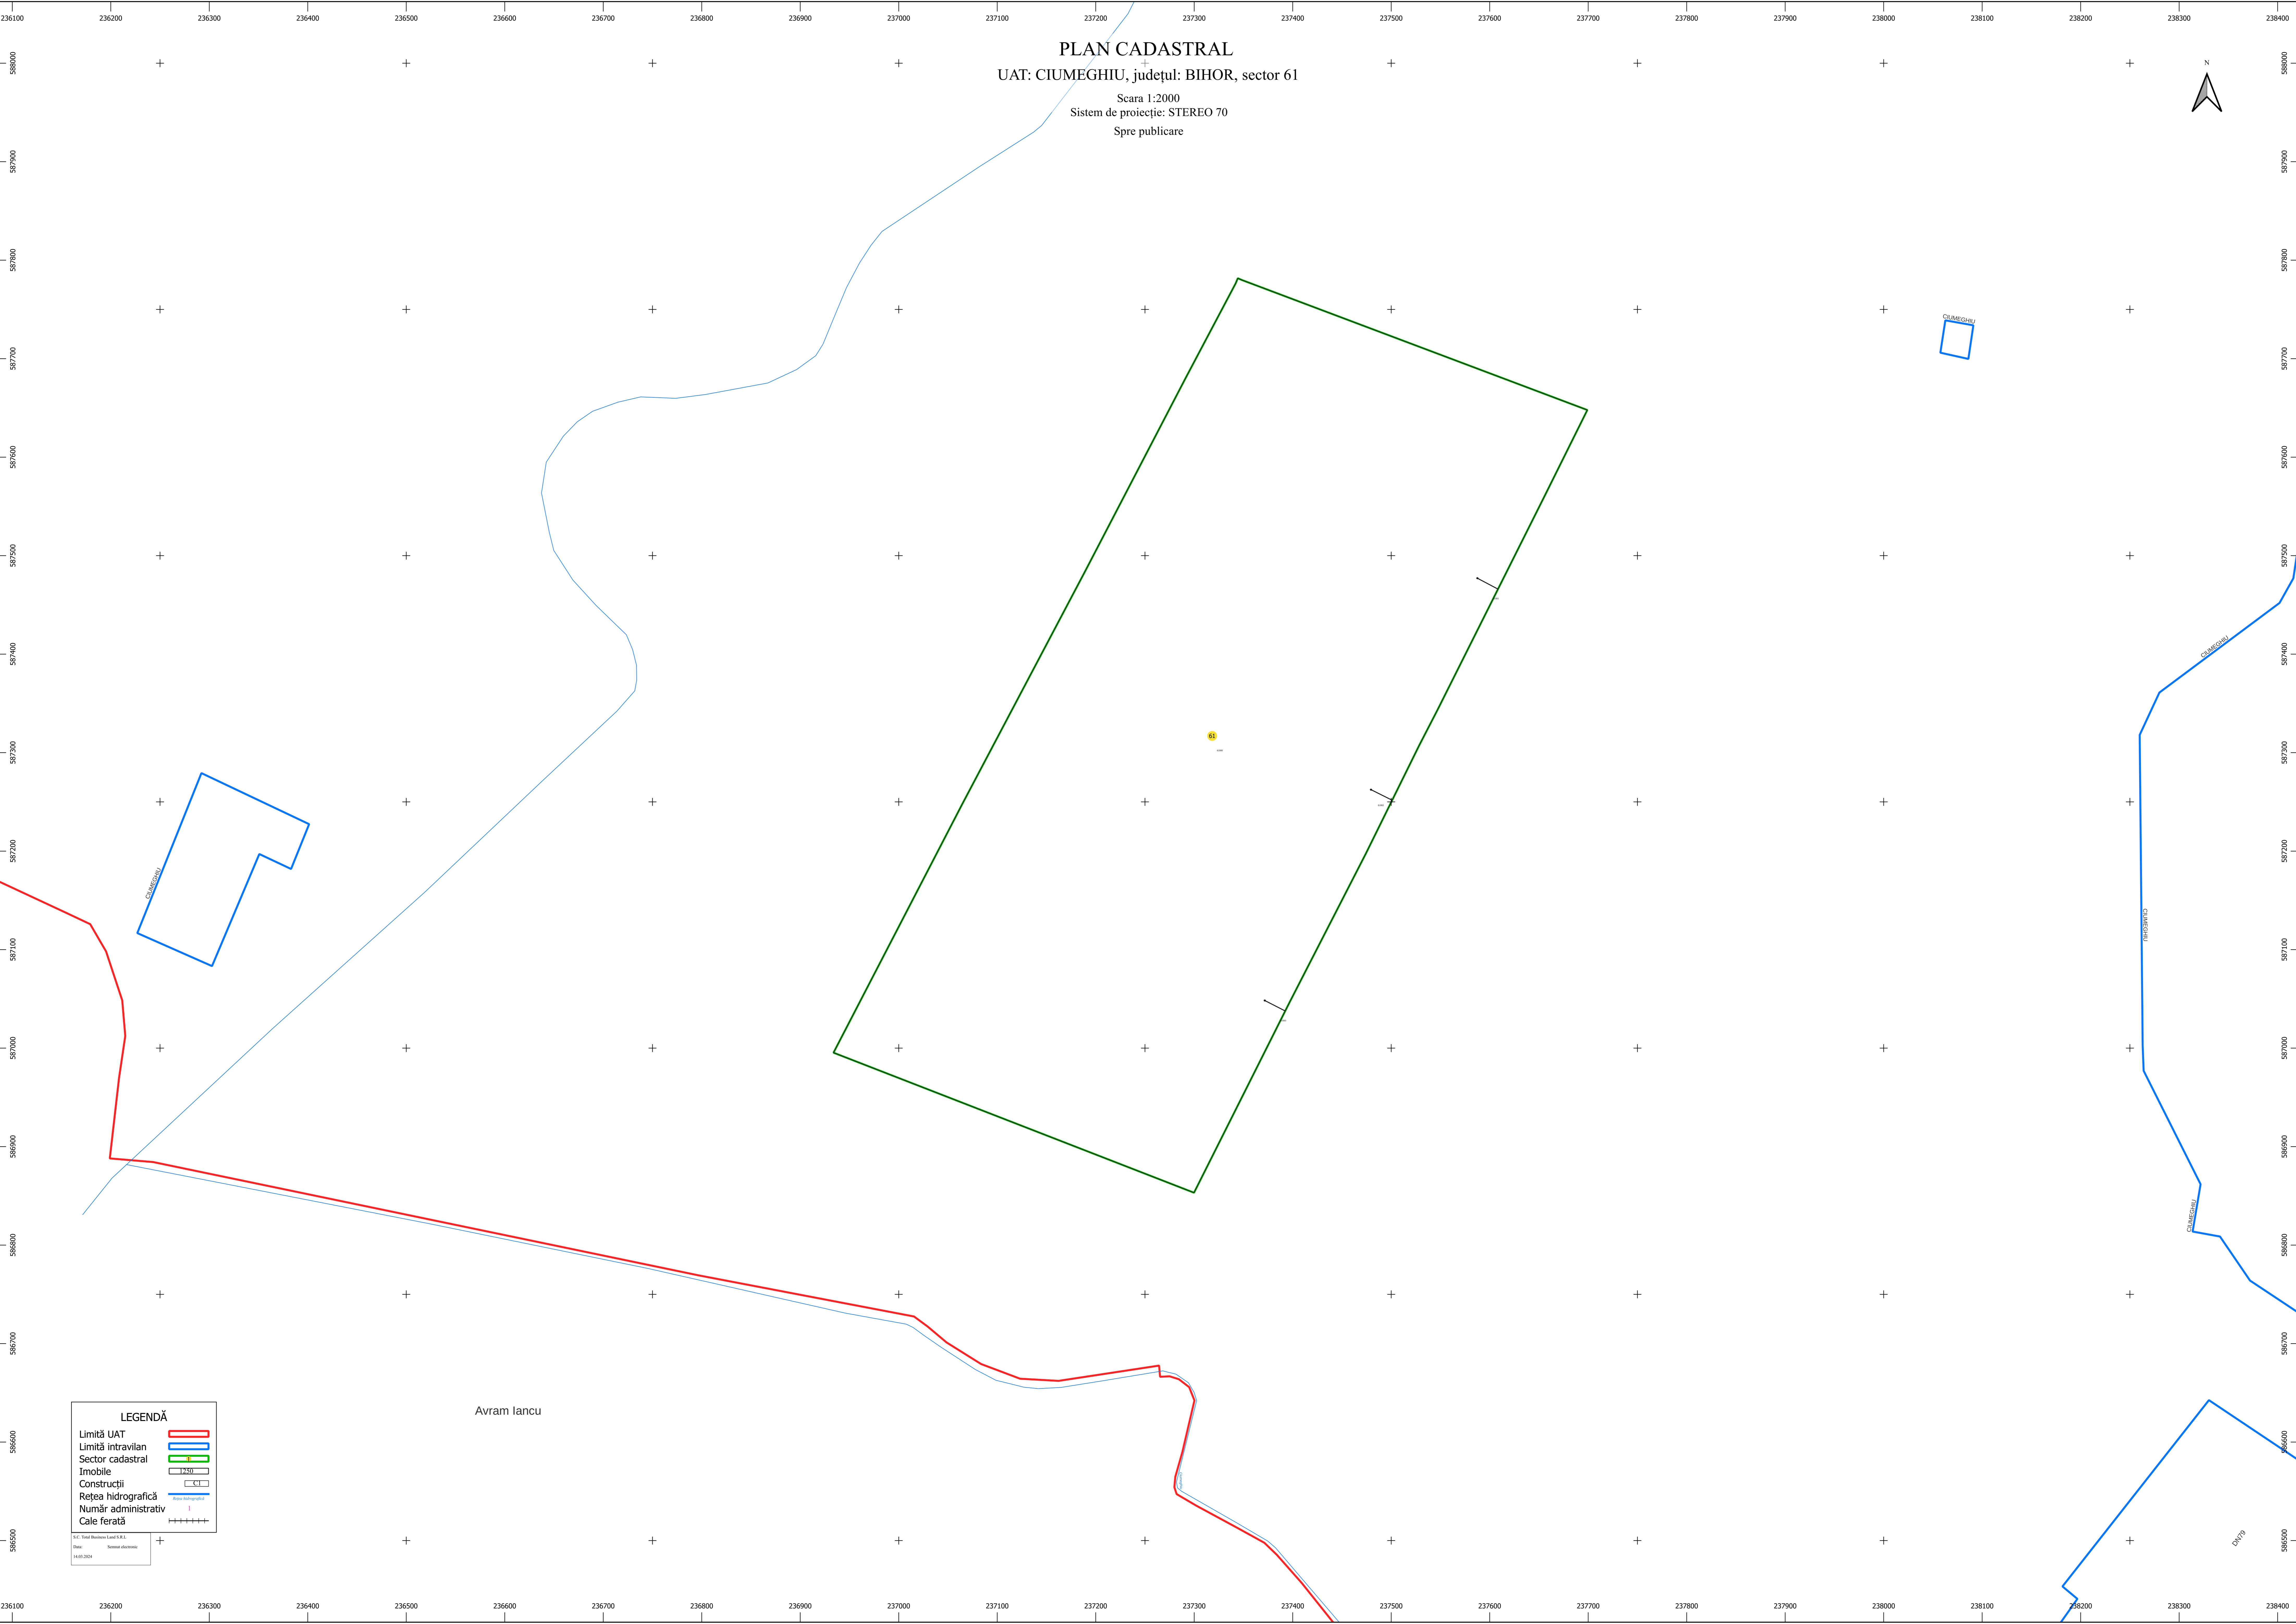

PLAN CADASTRAL  
UAT: CIUMEGHIU, județul: BIHOR, sector 61

Scara 1:2000  
Sistem de proiecție: STEREO 70  
Spre publicare

**LEGENDĂ**

- Limită UAT
- Limită intravilan
- Sector cadastral
- Imobile
- Construcții
- Rețea hidrografică
- Număr administrativ
- Cale ferată