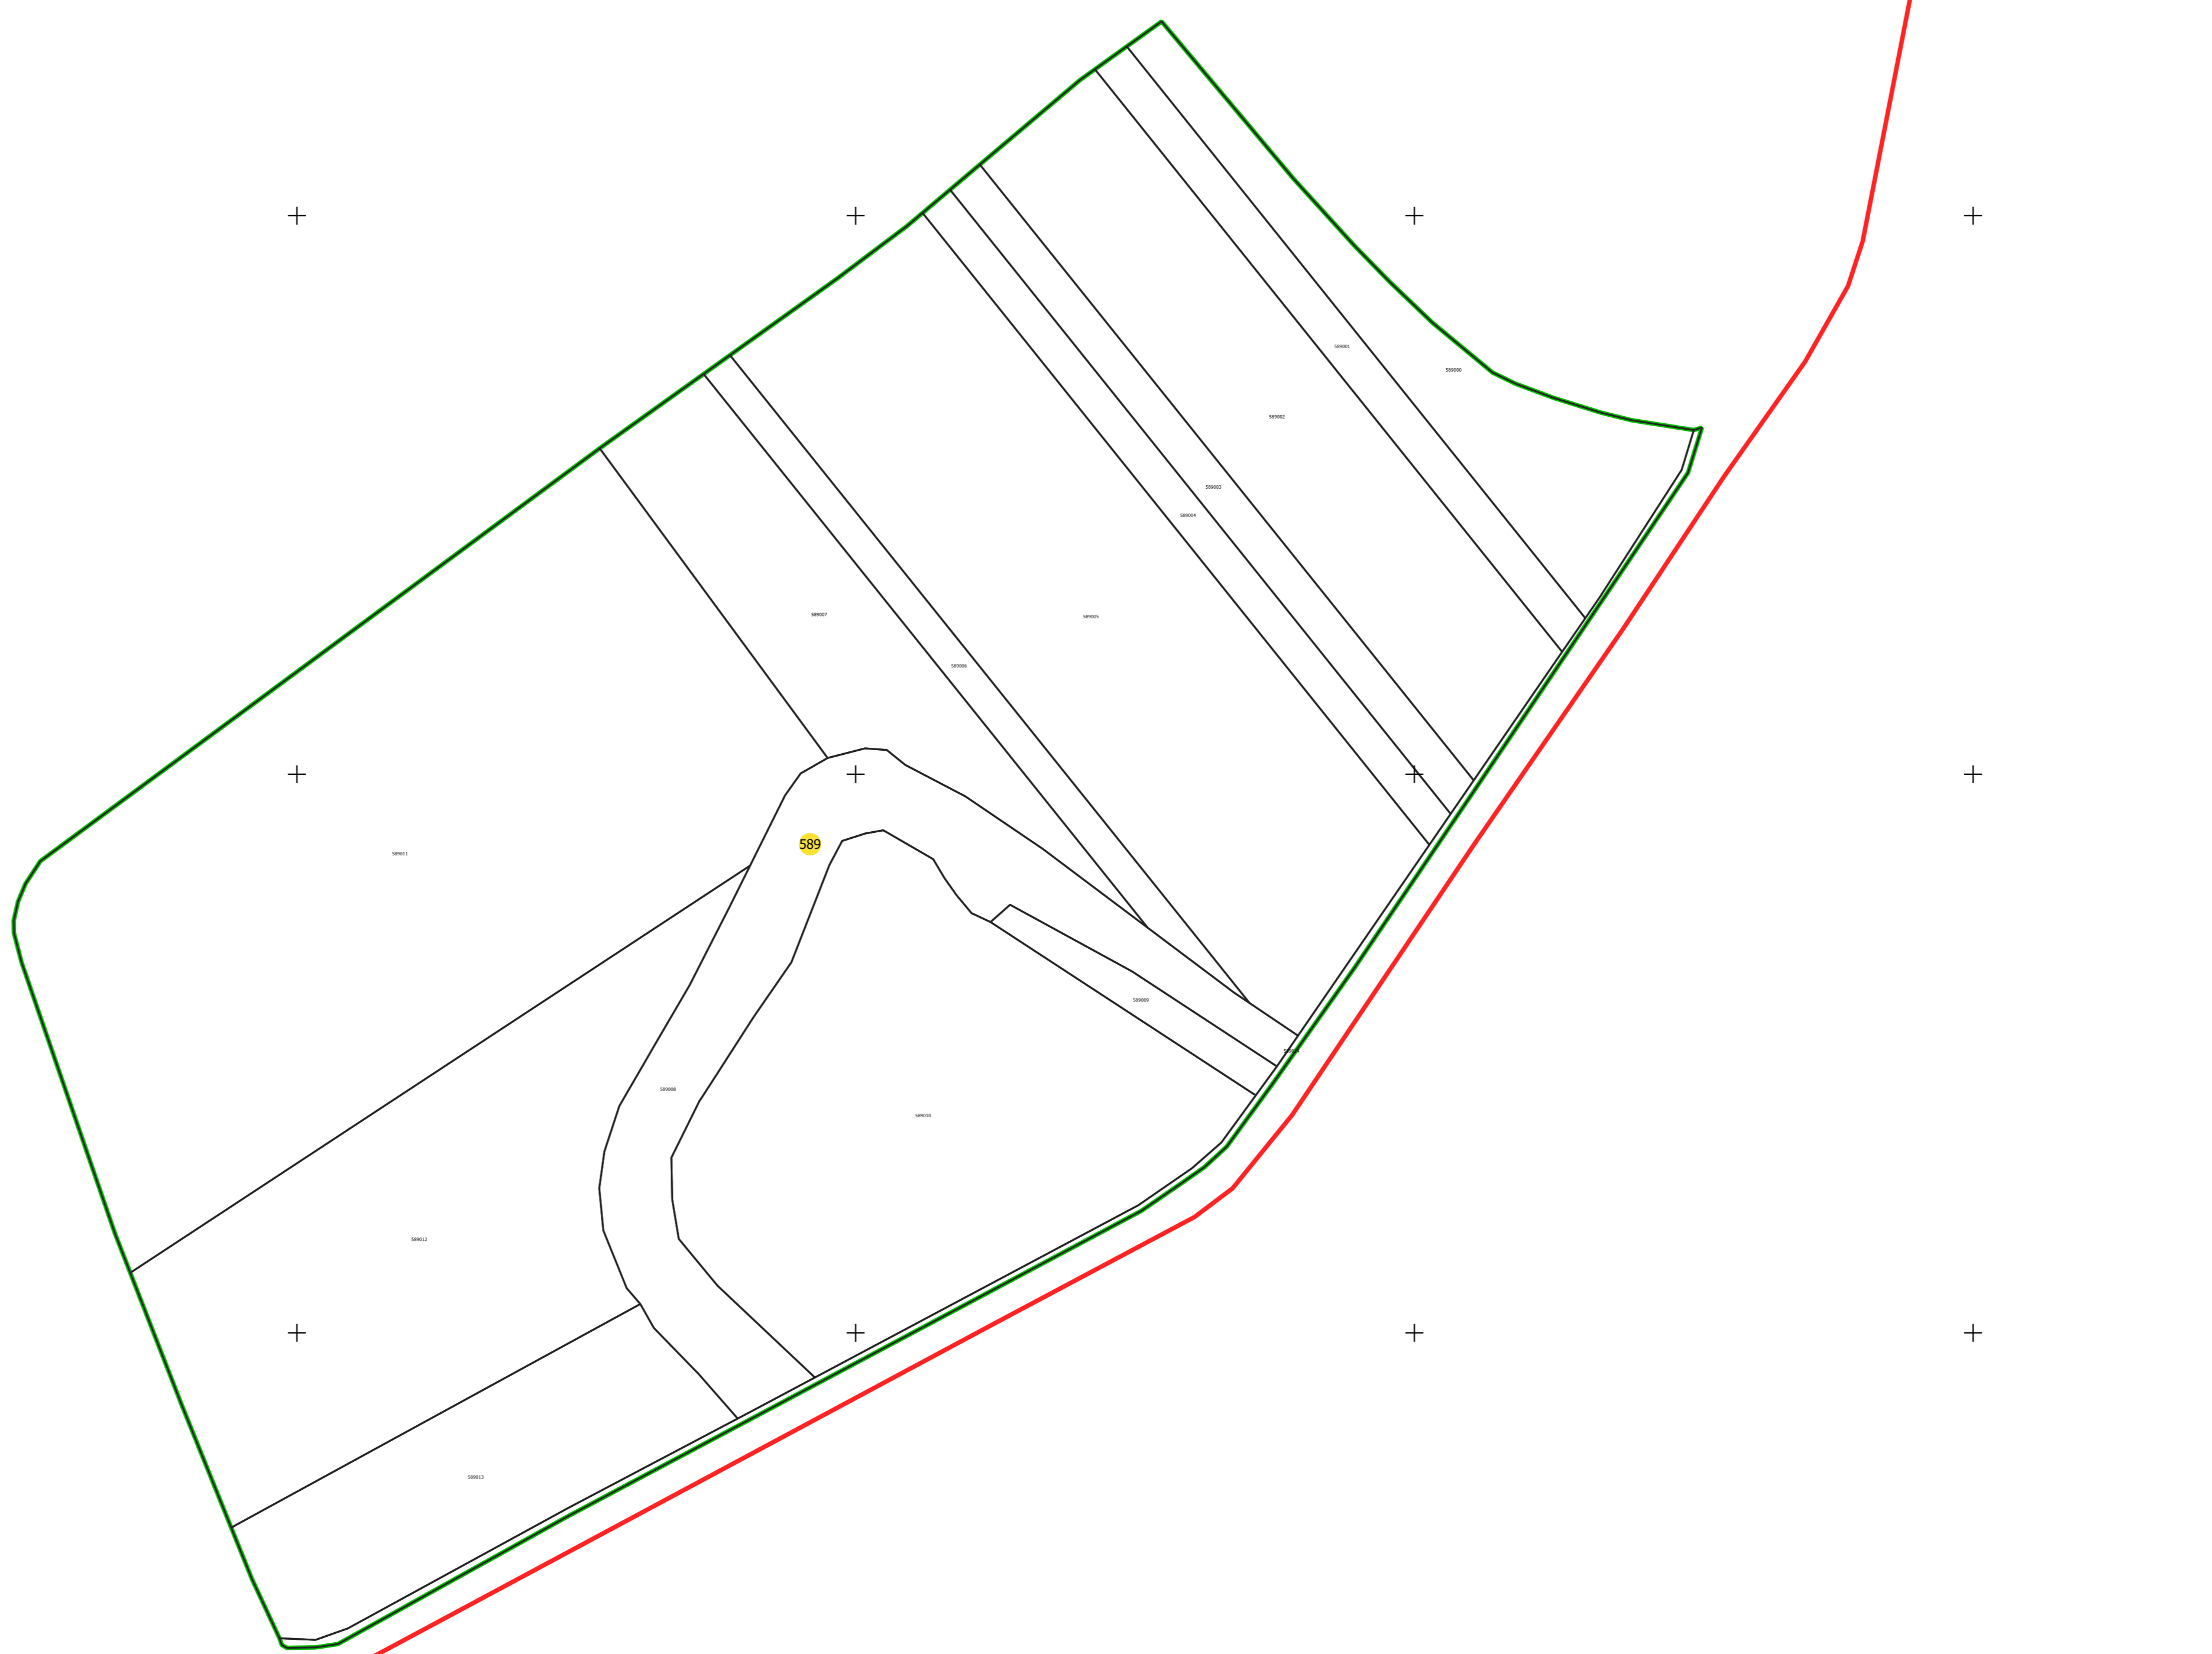

PLAN CADASTRAL
UAT: CIUMEGHIU, județul: BIHOR, sector 589

Scara 1:2000
Sistem de proiecție: STEREO 70

Spre publicare

LEGENDĂ

- Limită UAT
- Limită intravilan
- Sector cadastral
- Imobile
- Construcții
- Rețea hidrografică
- Număr administrativ