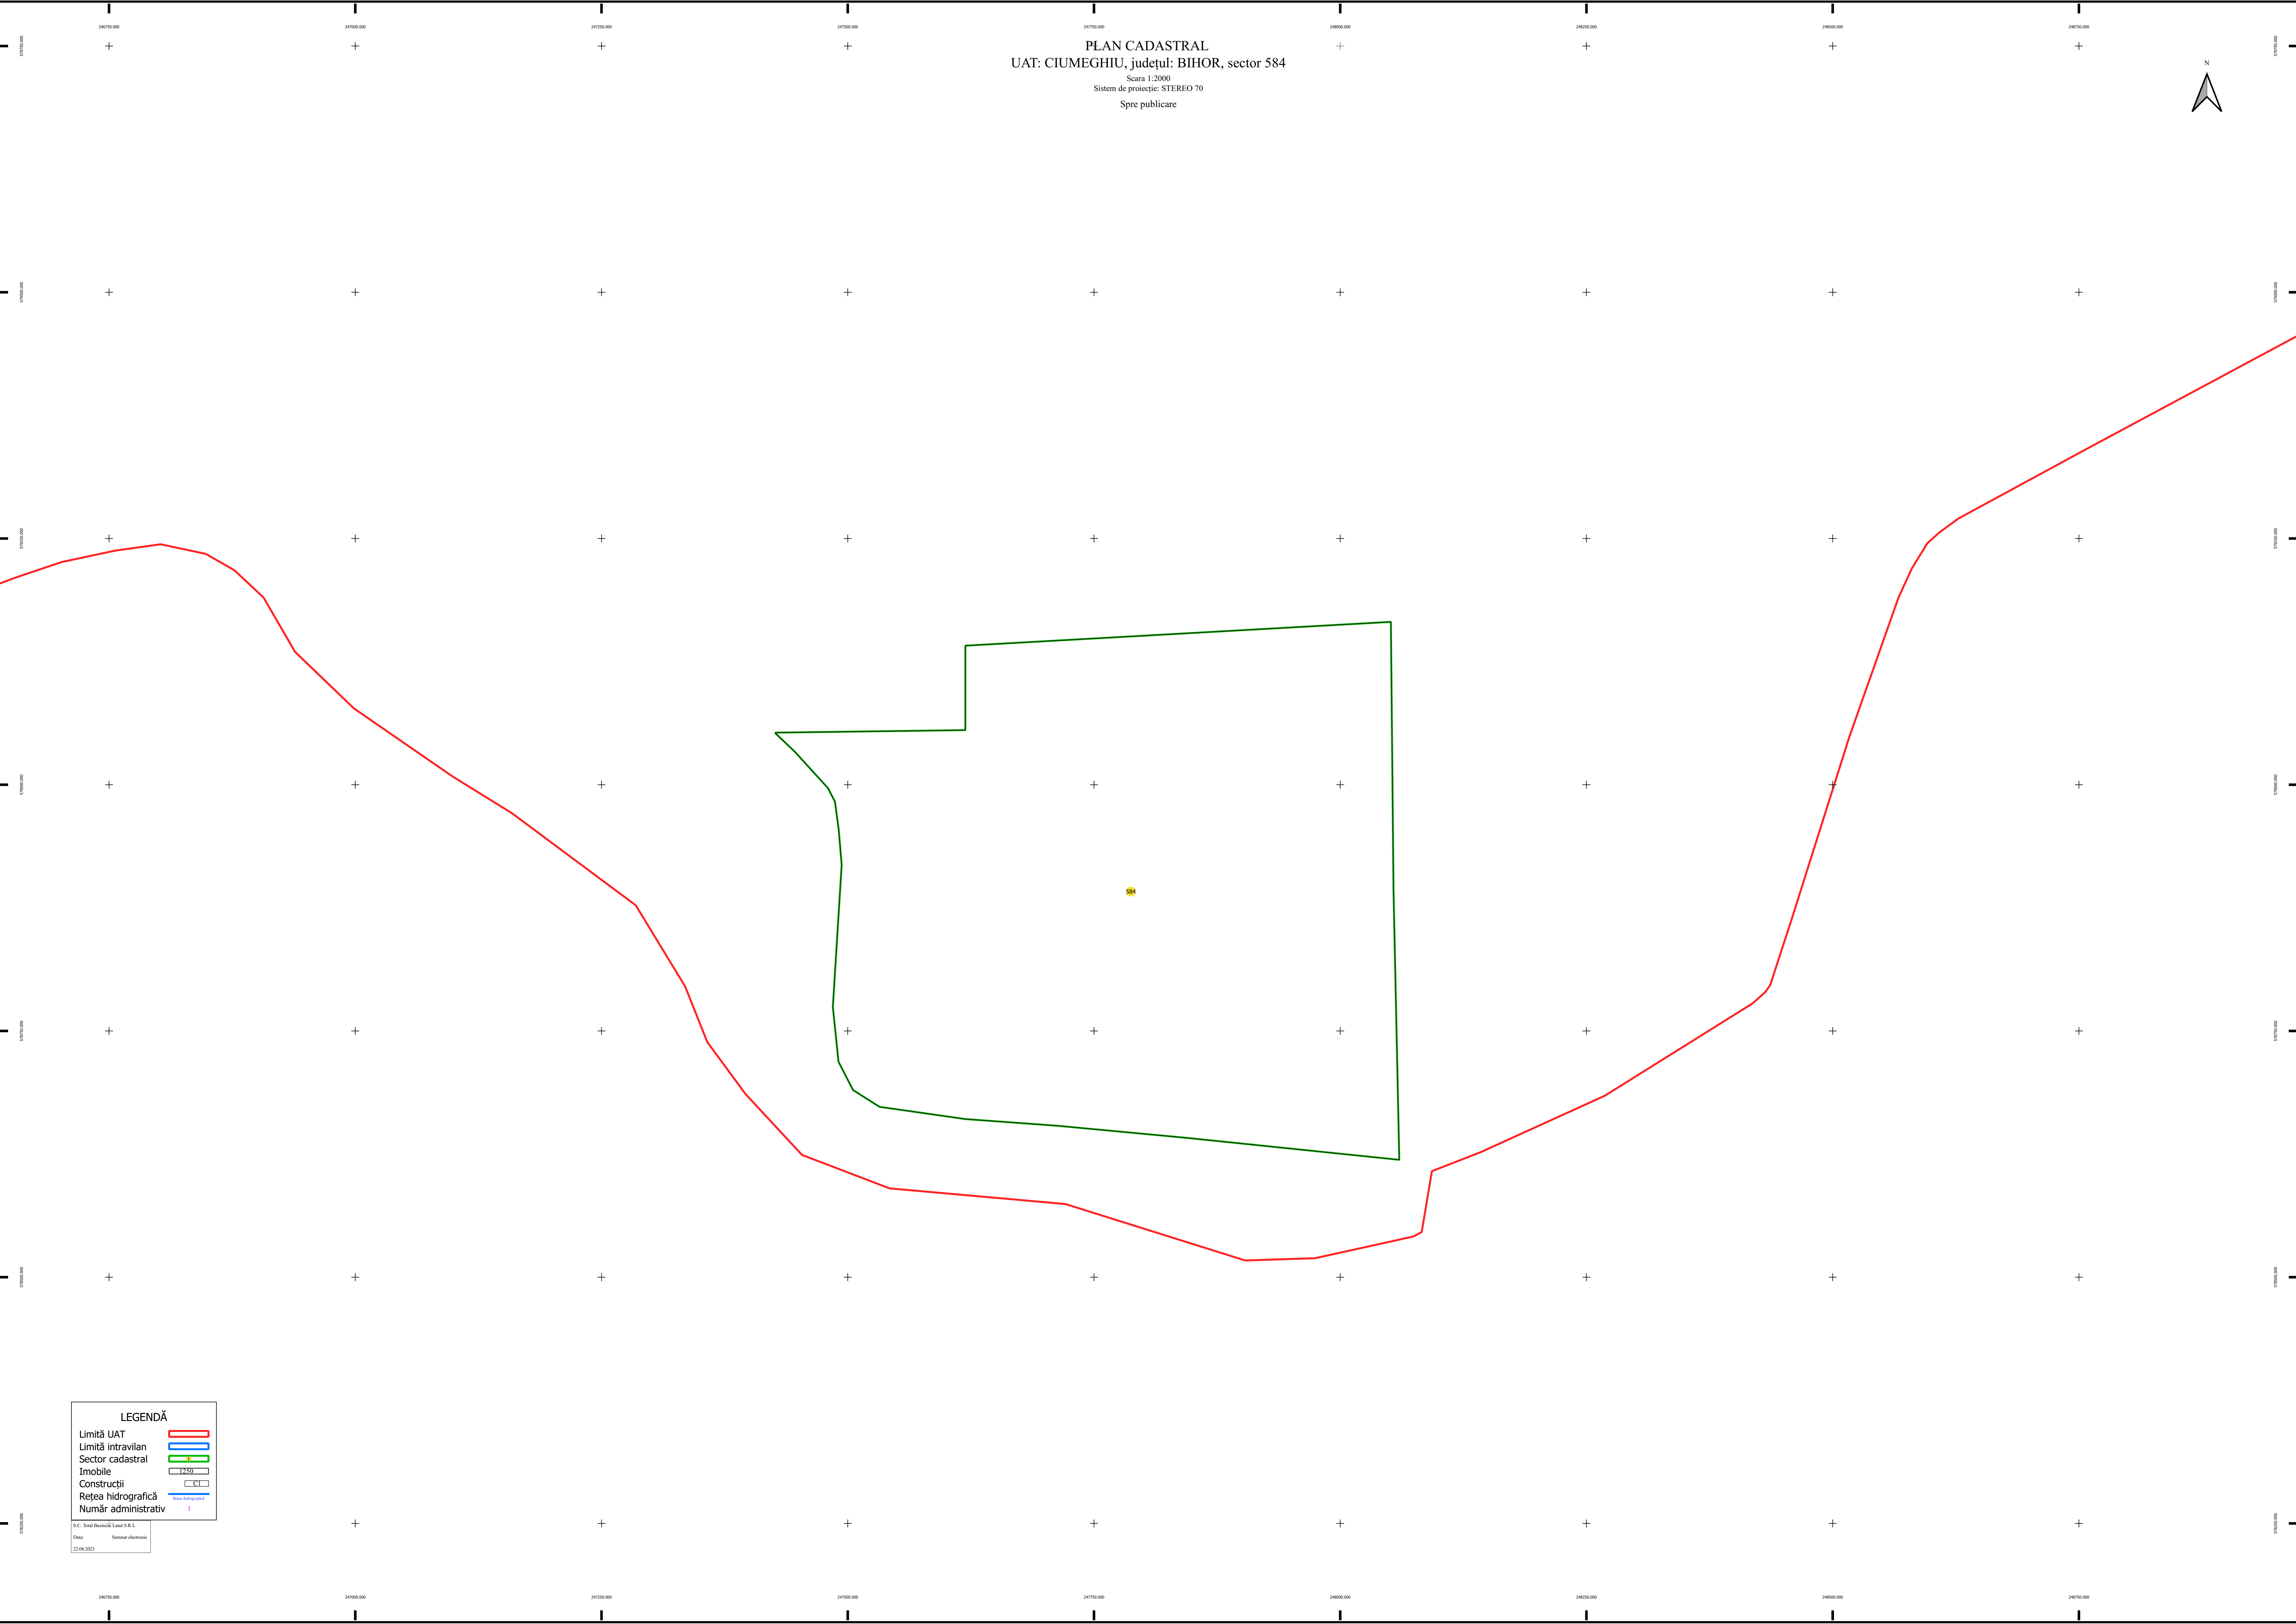

PLAN CADASTRAL
UAT: CIUMEGHIU, județul: BIHOR, sector 584
Scara 1:2000
Sistem de proiecție: STEREO 70
Spre publicare

LEGENDĂ

Limită UAT	
Limită intravilan	
Sector cadastral	
Imobile	
Construcții	
Rețea hidrografică	
Număr administrativ	

S.C. Total Investii Land S.R.L.
Data: Semnal electronic
22.06.2023