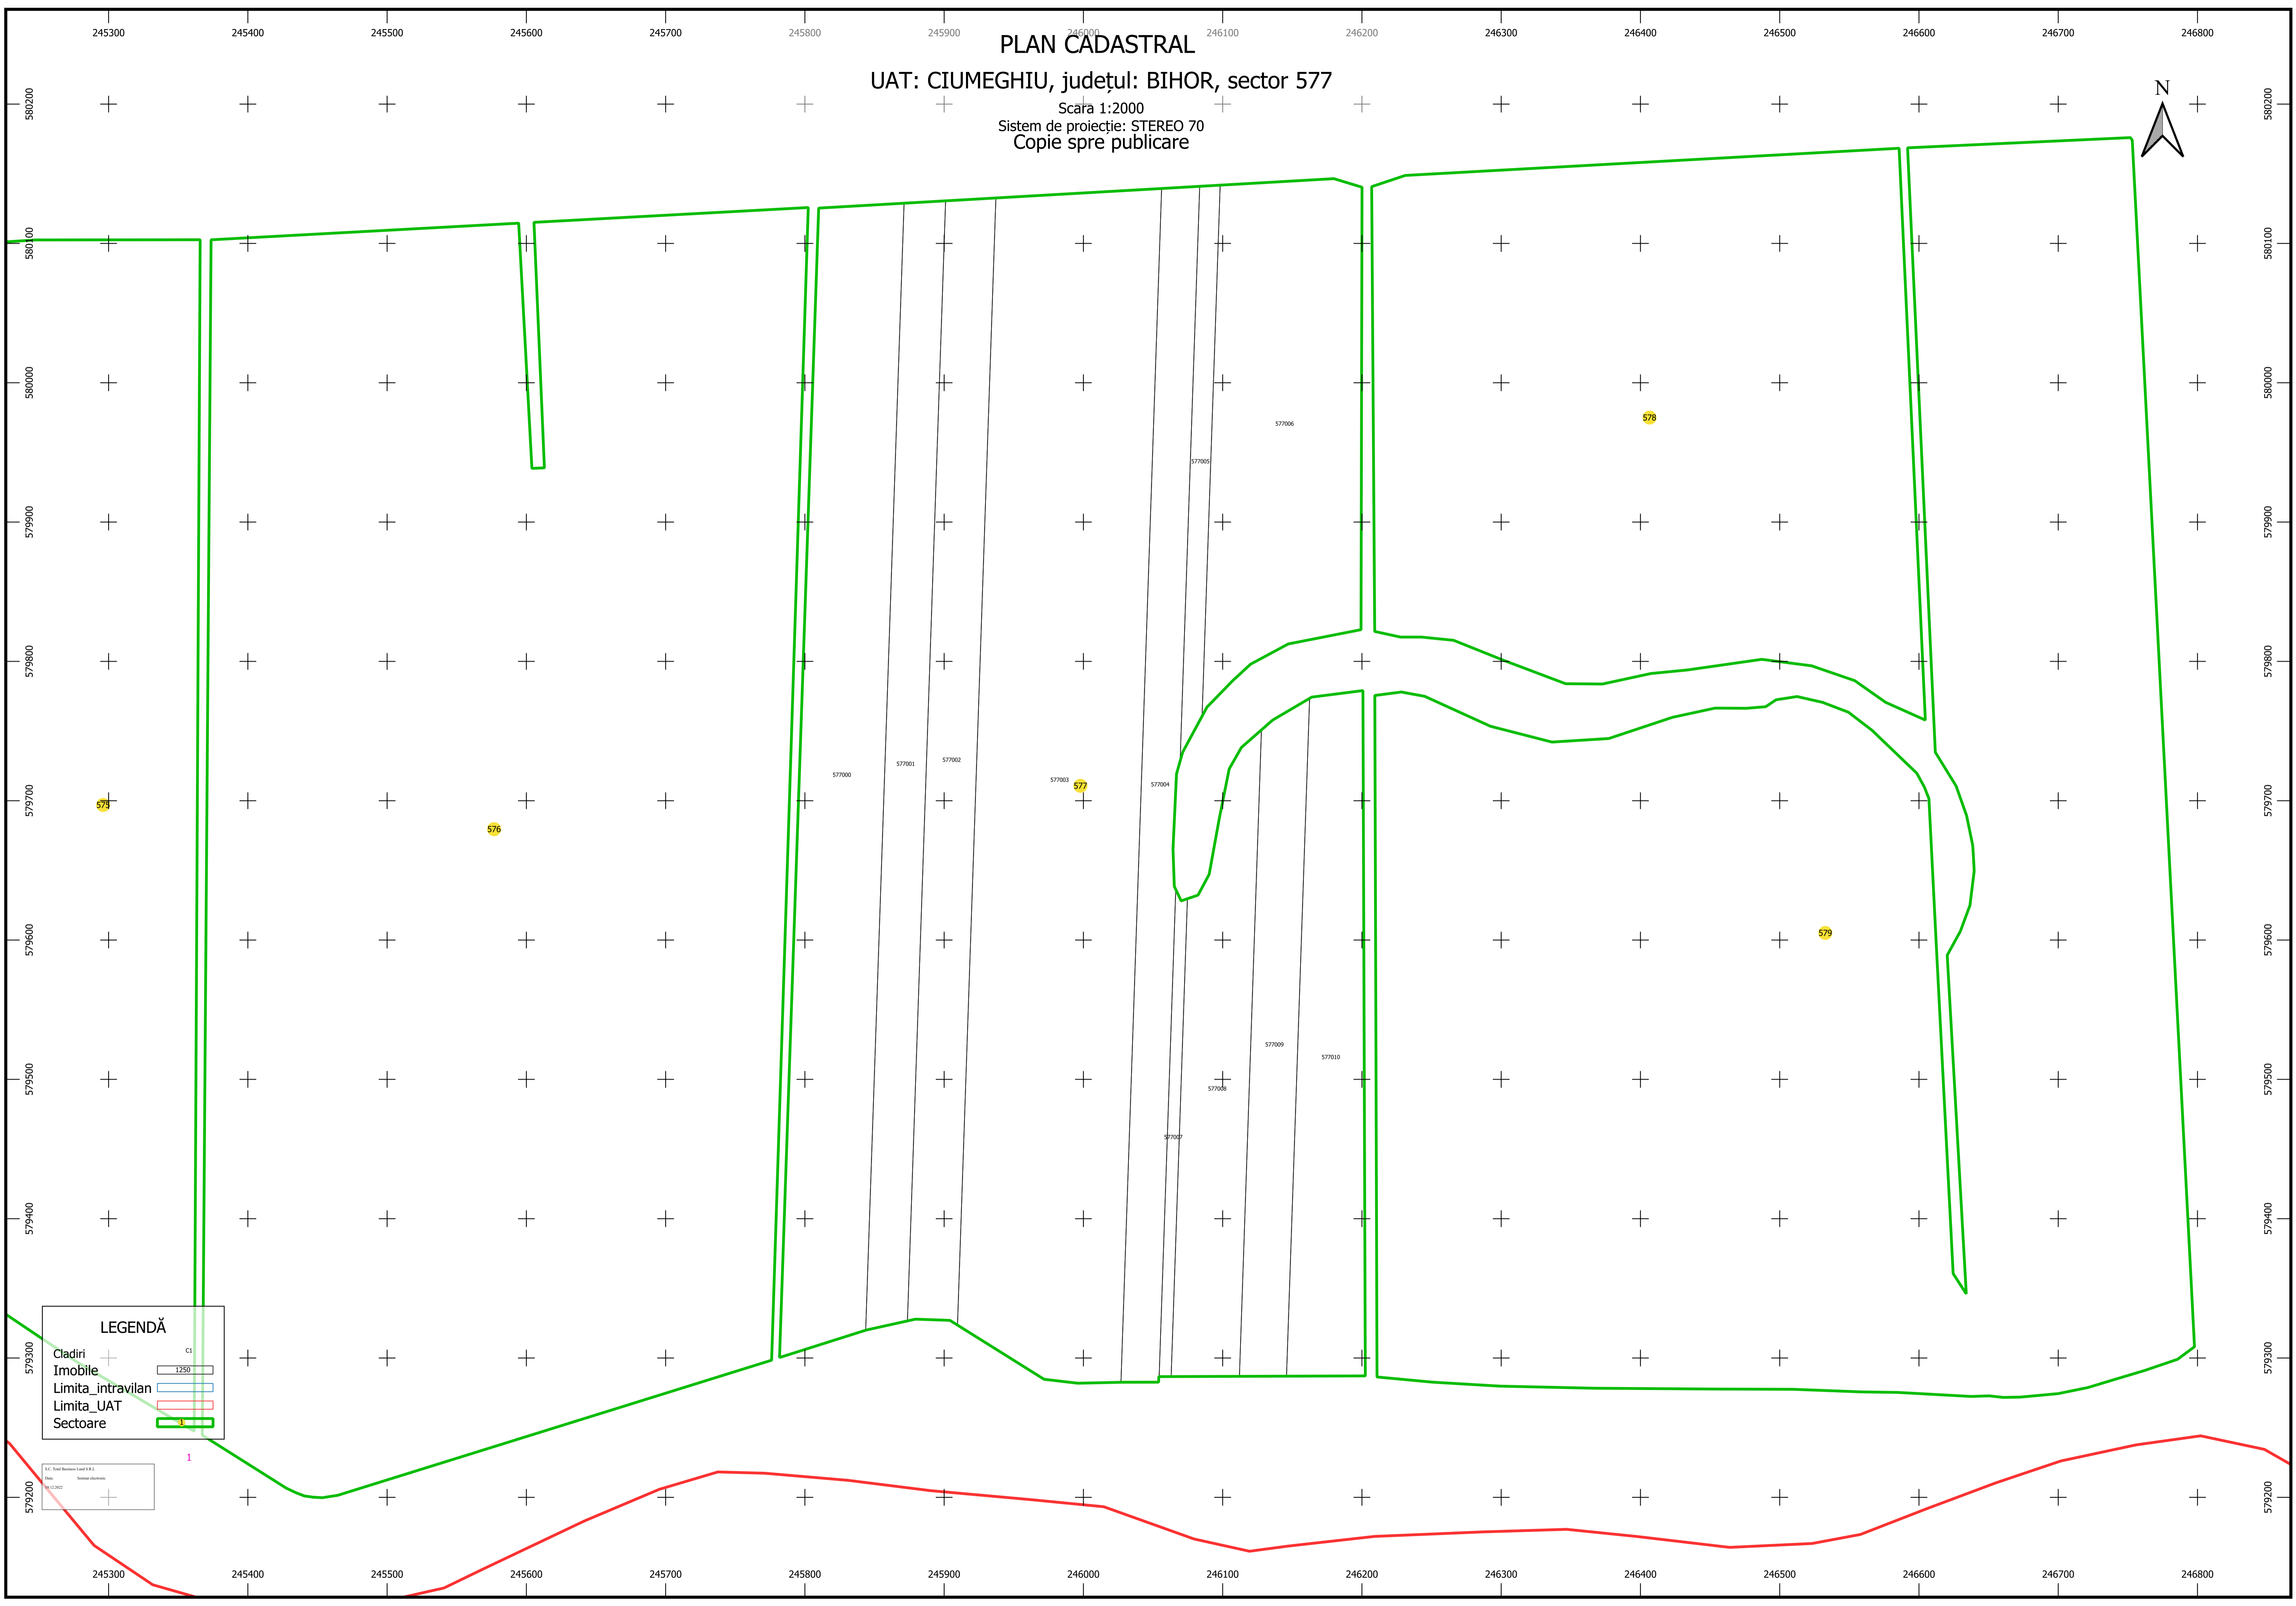

PLAN CADASTRAL

UAT: CIUMEGHIU, județul: BIHOR, sector 577

Scara 1:2000  
Sistem de proiectie: STEREO 70  
Copie spre publicare

**LEGENDĂ**

Cladiri	+
Imobile	□ 1250
Limita_intravilan	□
Limita_UAT	□
Sectoare	□ 1

1:10000  
18.12.2022