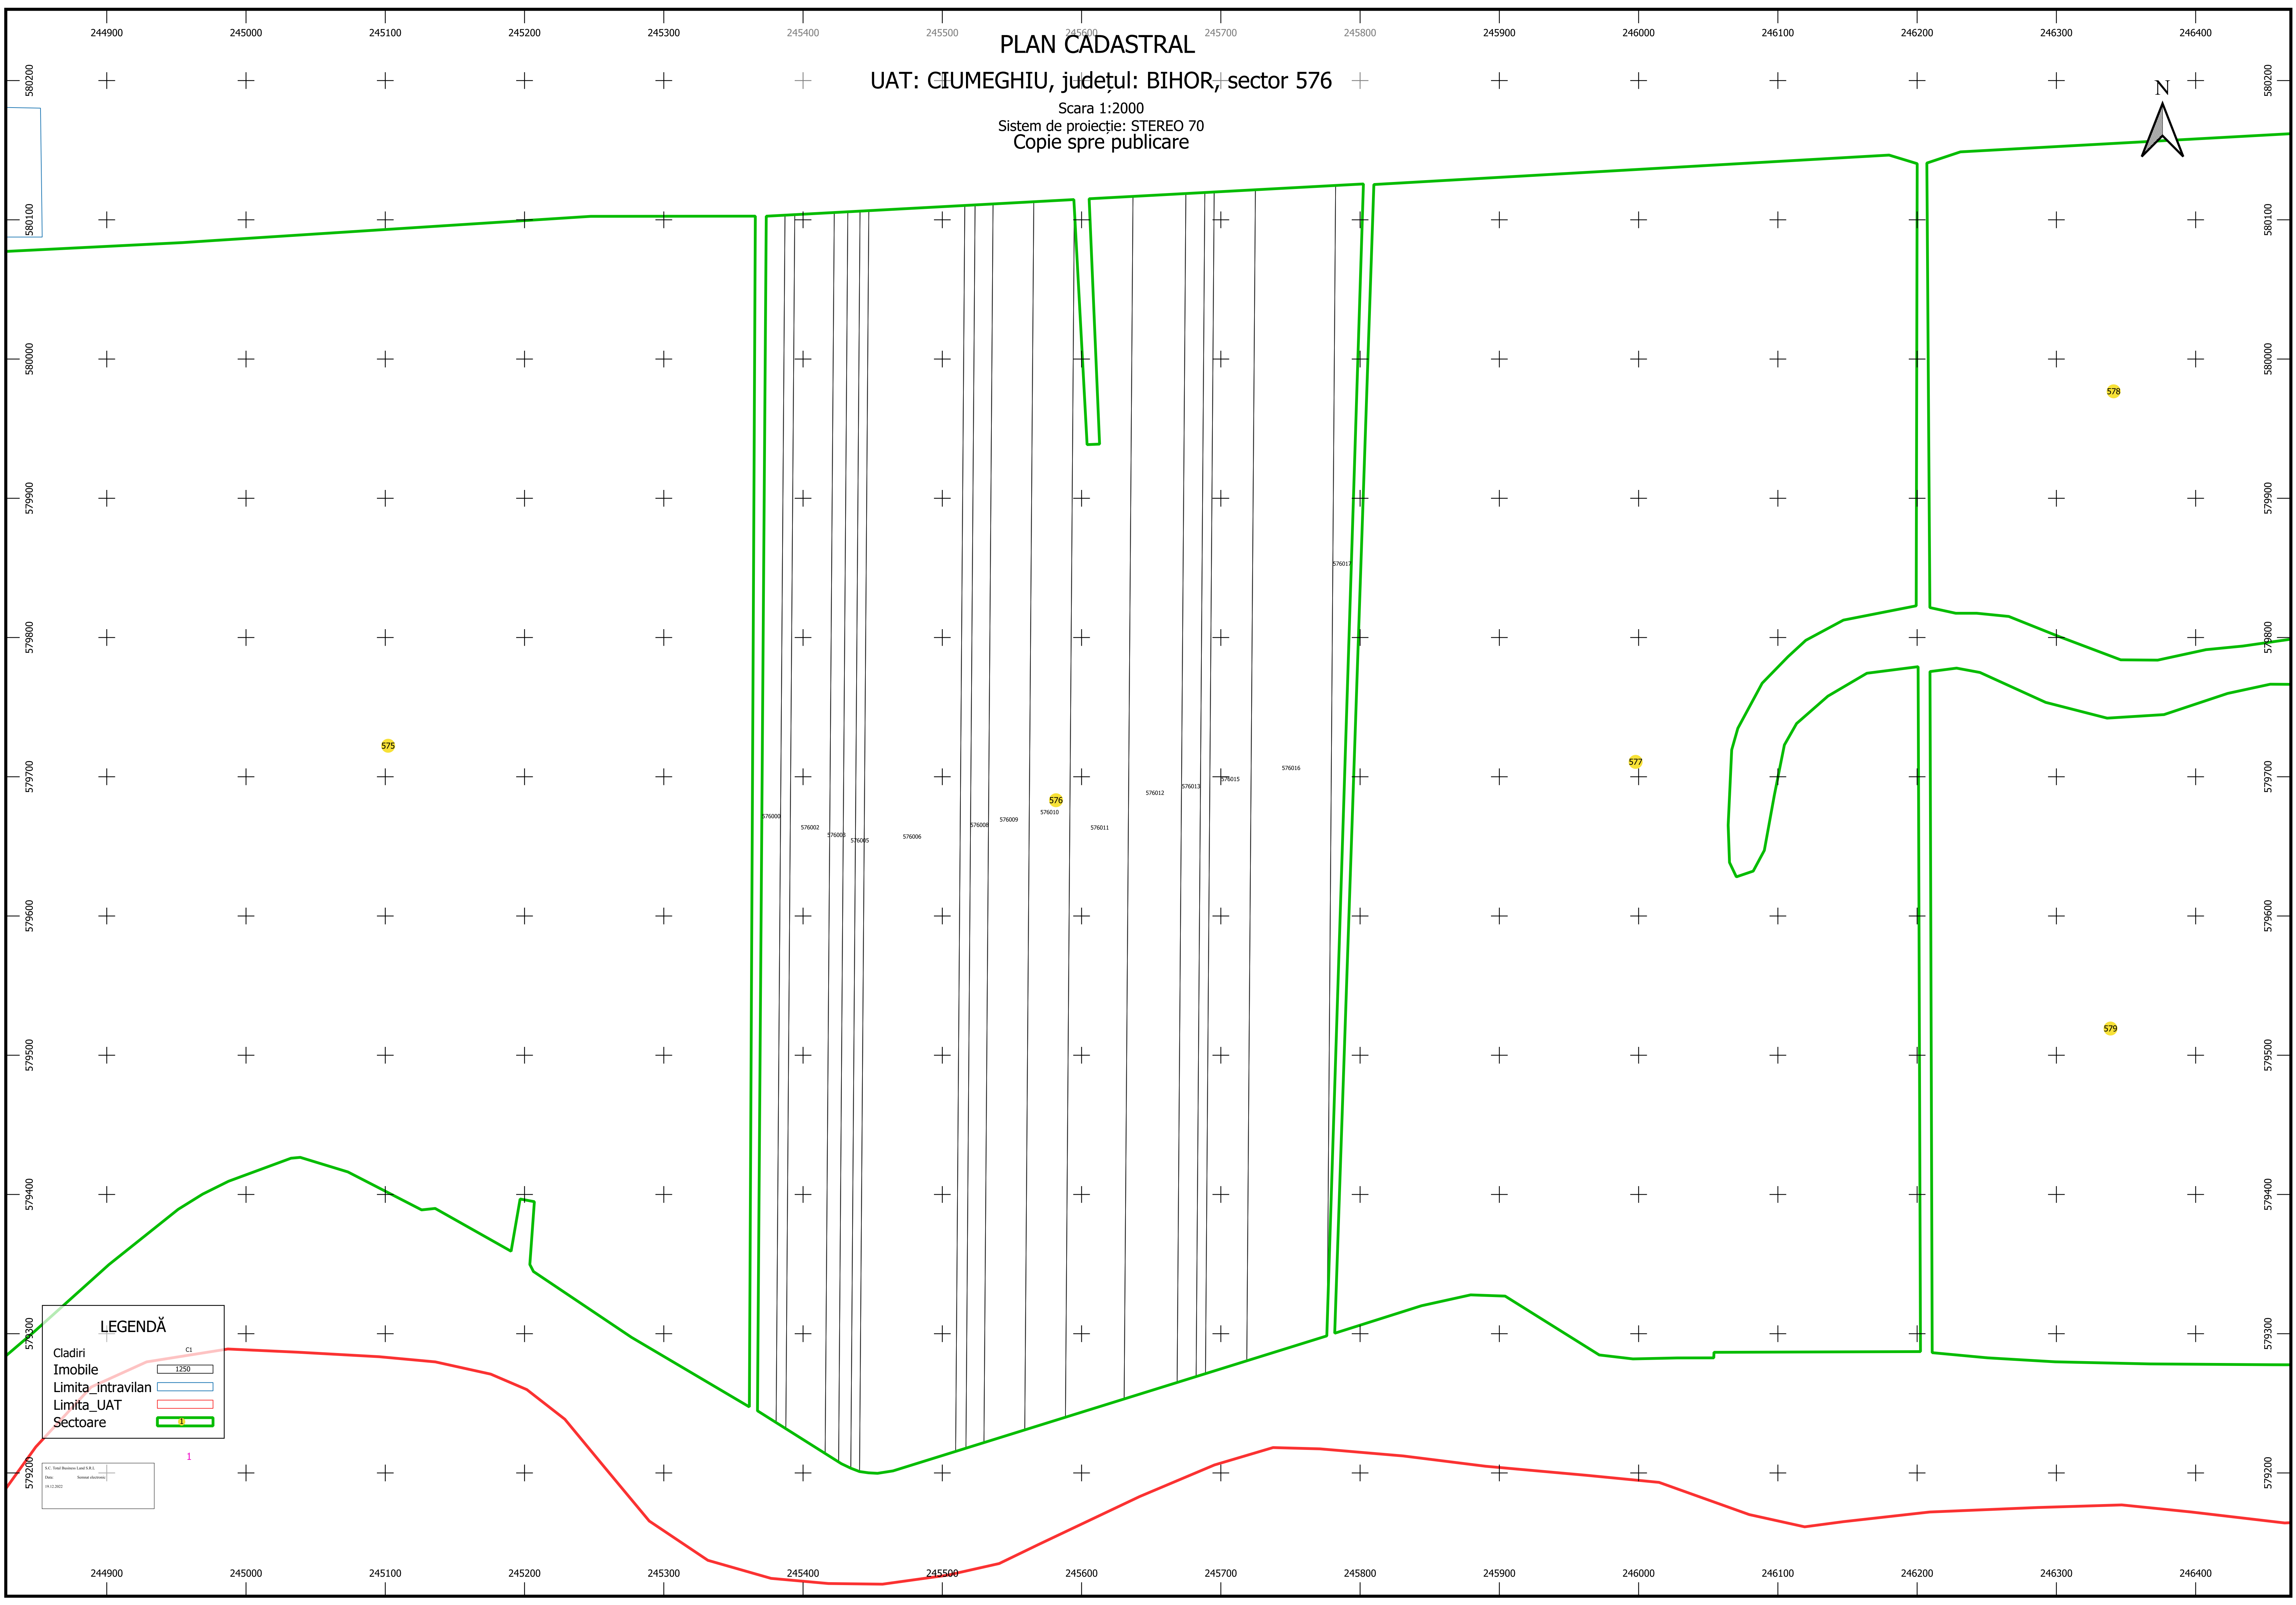

PLAN CADASTRAL

UAT: CIUMEGHIU, județul: BIHOR, sector 576

Scara 1:2000  
Sistem de proiecție: STEREO 70  
Copie spre publicare

**LEGENDĂ**

- Cladiri
- Imobile
- Limita\_intravilan
- Limita\_UAT
- Sectoare

1250

1

1:1 Total Number of Pages: 1  
Date: 19.12.2022