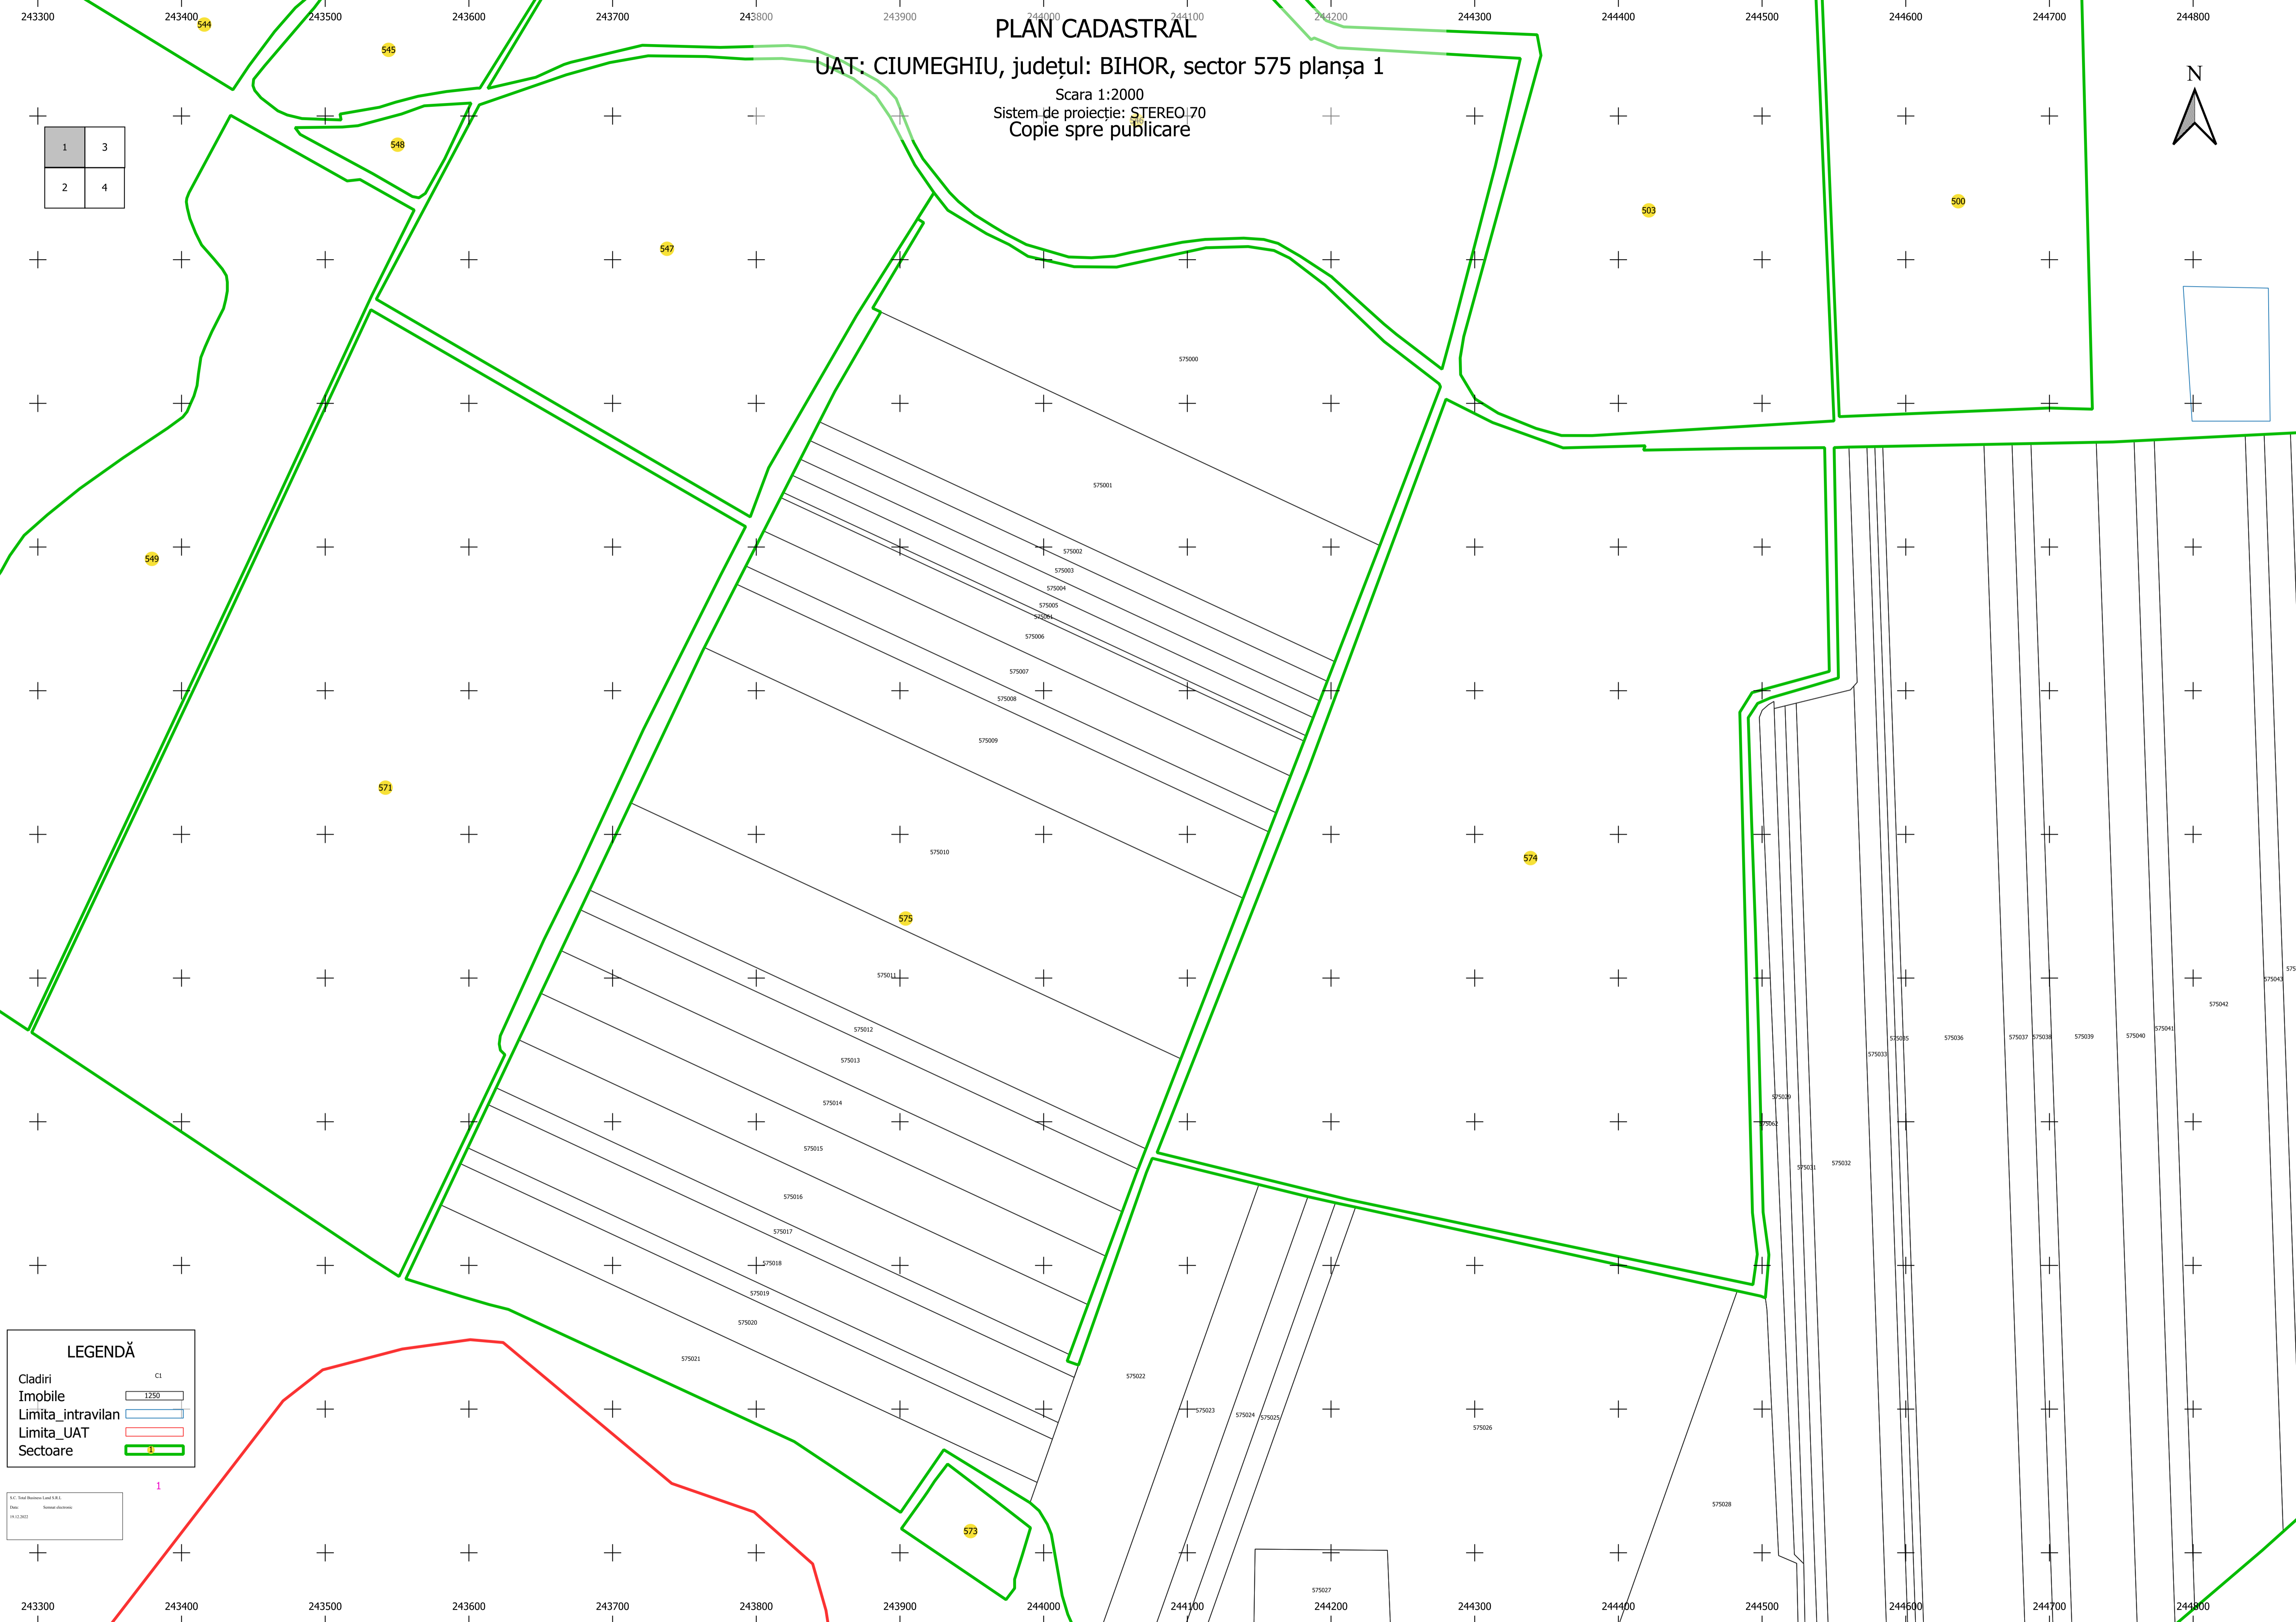

# PLAN CADASTRAL

UAT: CIUMEGHIU, județul: BIHOR, sector 575 planșa 1

Scara 1:2000  
Sistem de proiecție: STEREO.70  
Copie spre publicare

1	3
2	4

**LEGENDĂ**

Cladiri	C1
Imobile	1250
Limita_intravilan	
Limita_UAT	
Sectoare	1

1:1 Total Number of Sheets: 1  
Date: 18.12.2022