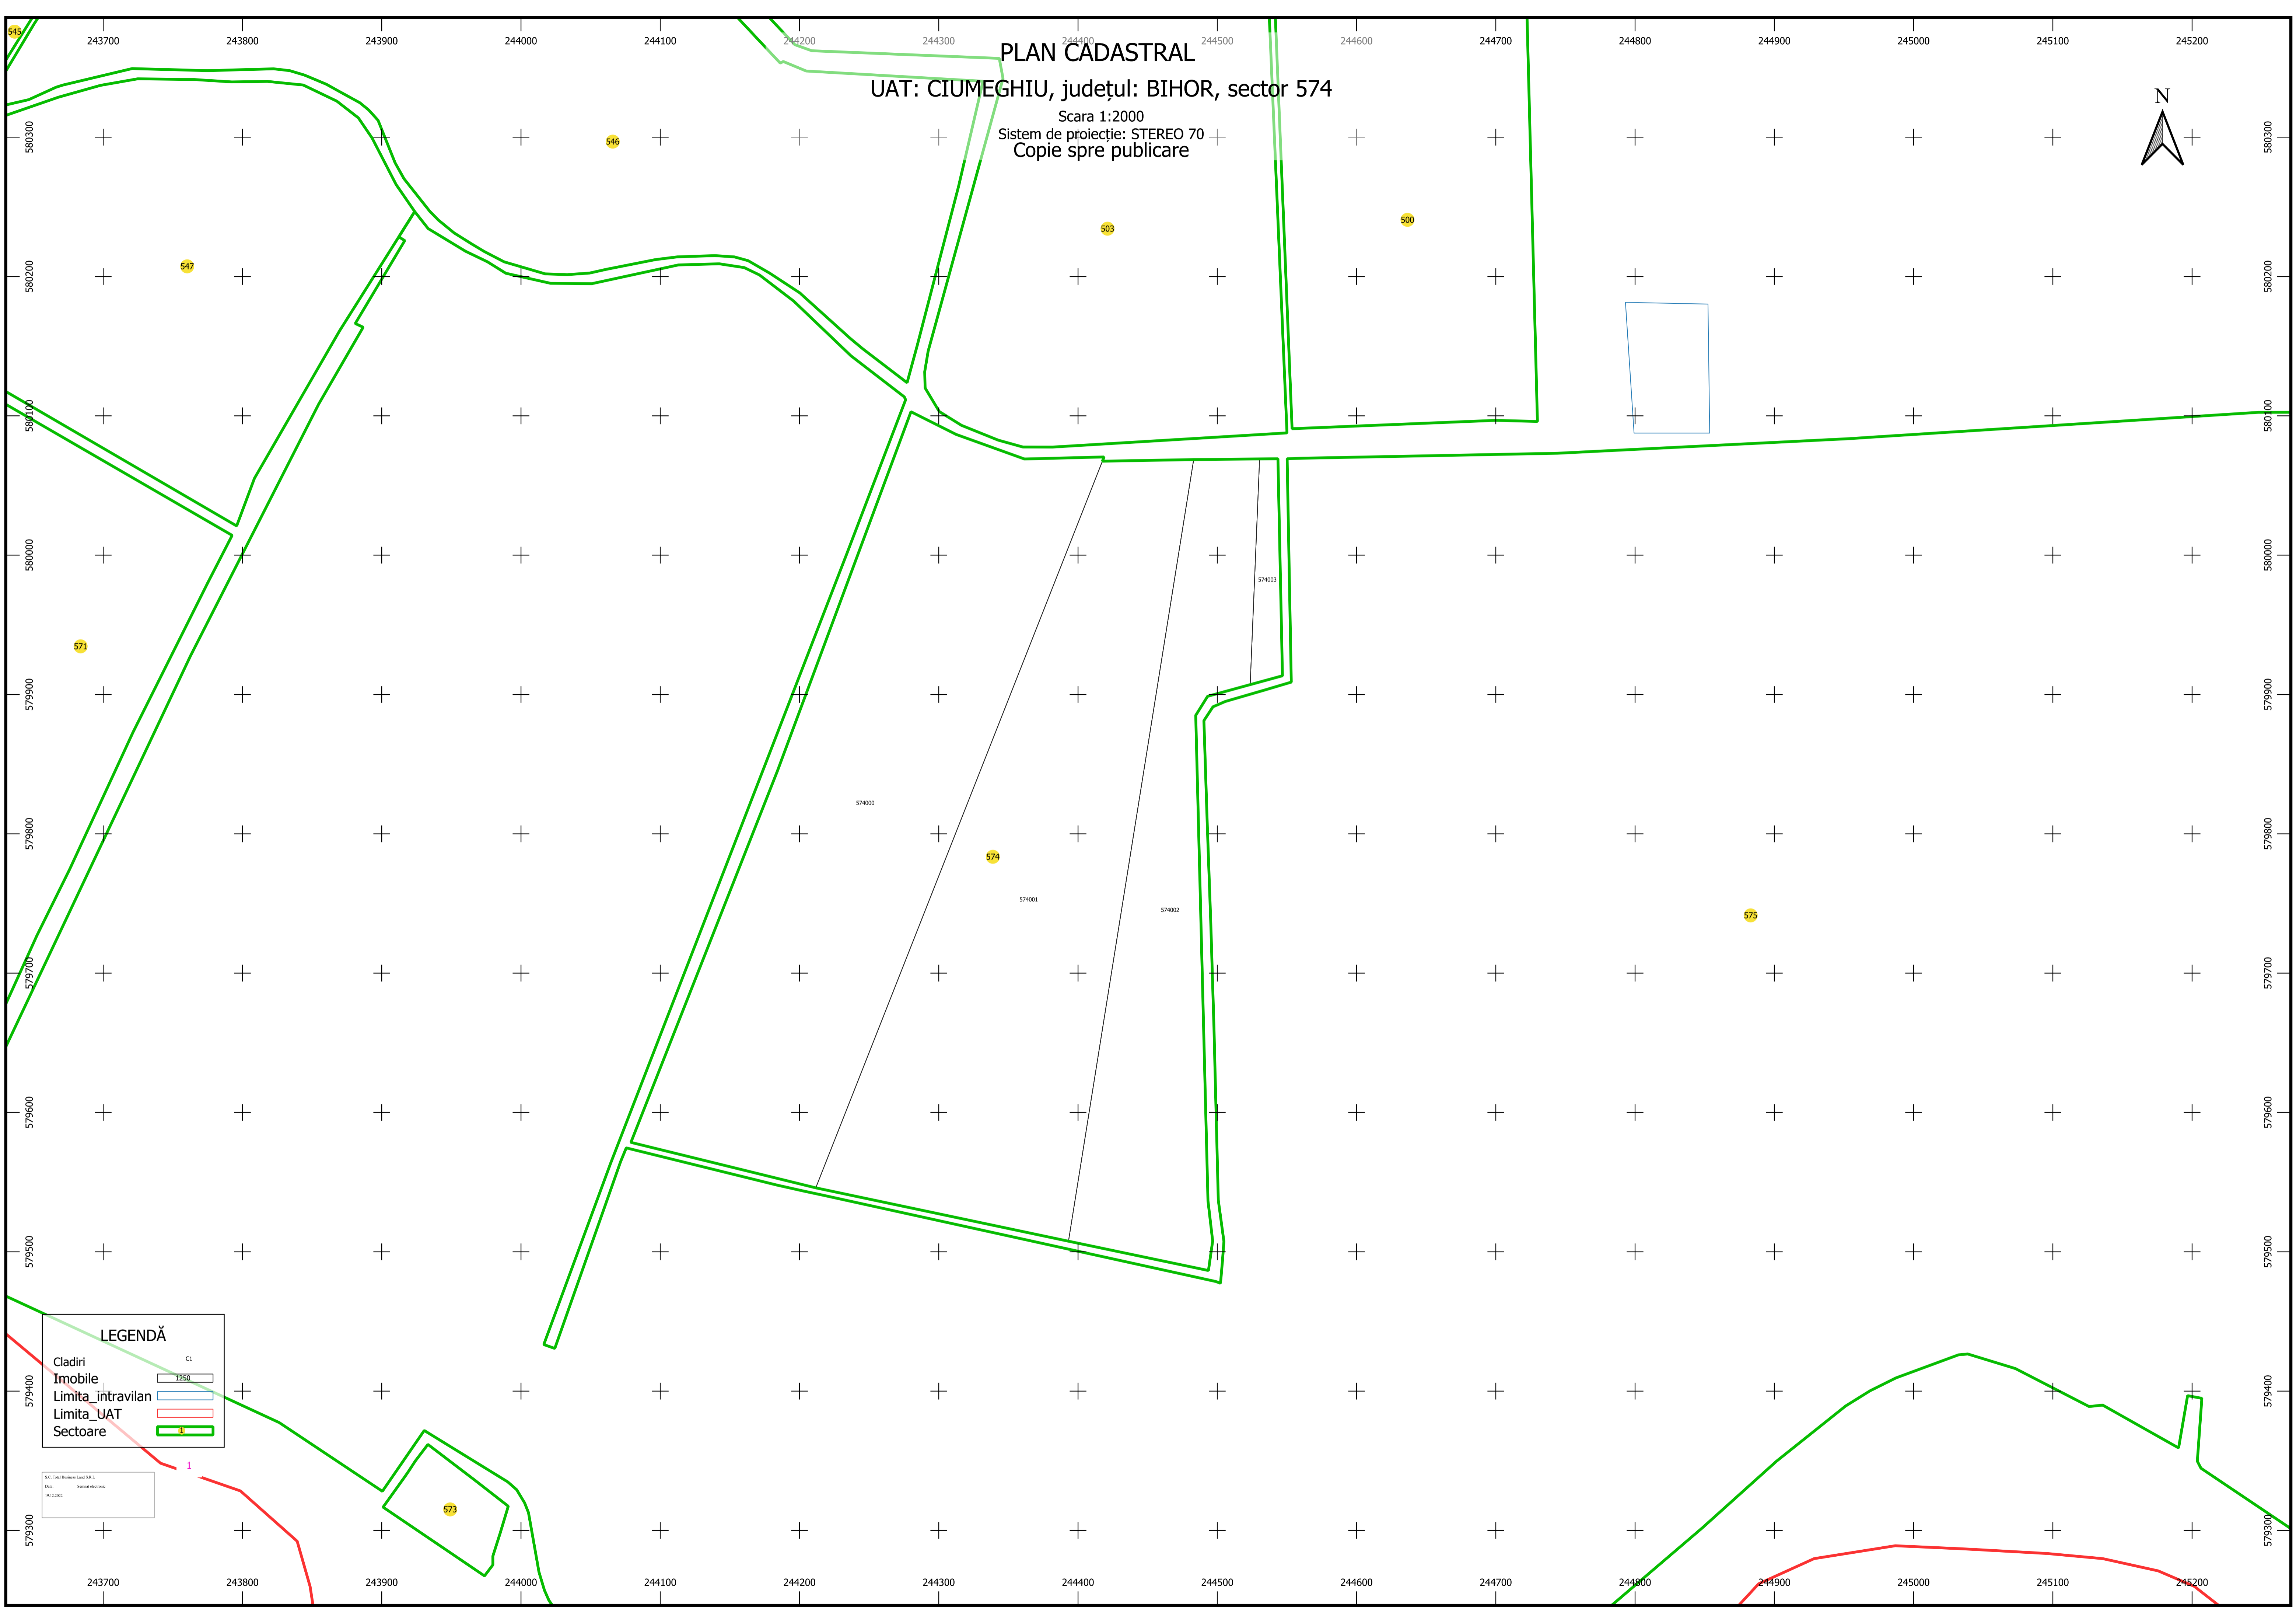

PLAN CADASTRAL

UAT: CIUMEGHIU, județul: BIHOR, sector 574

Scara 1:2000
Sistem de proiecție: STEREO 70
Copie spre publicare

LEGENDĂ

Cladiri	C1
Imobile	1250
Limita_intravilan	[Blue outline]
Limita_UAT	[Red outline]
Sectoare	[Green outline]

1:1 Total Suprafata Locului
Data: 18.12.2022
Scara: 1:2000