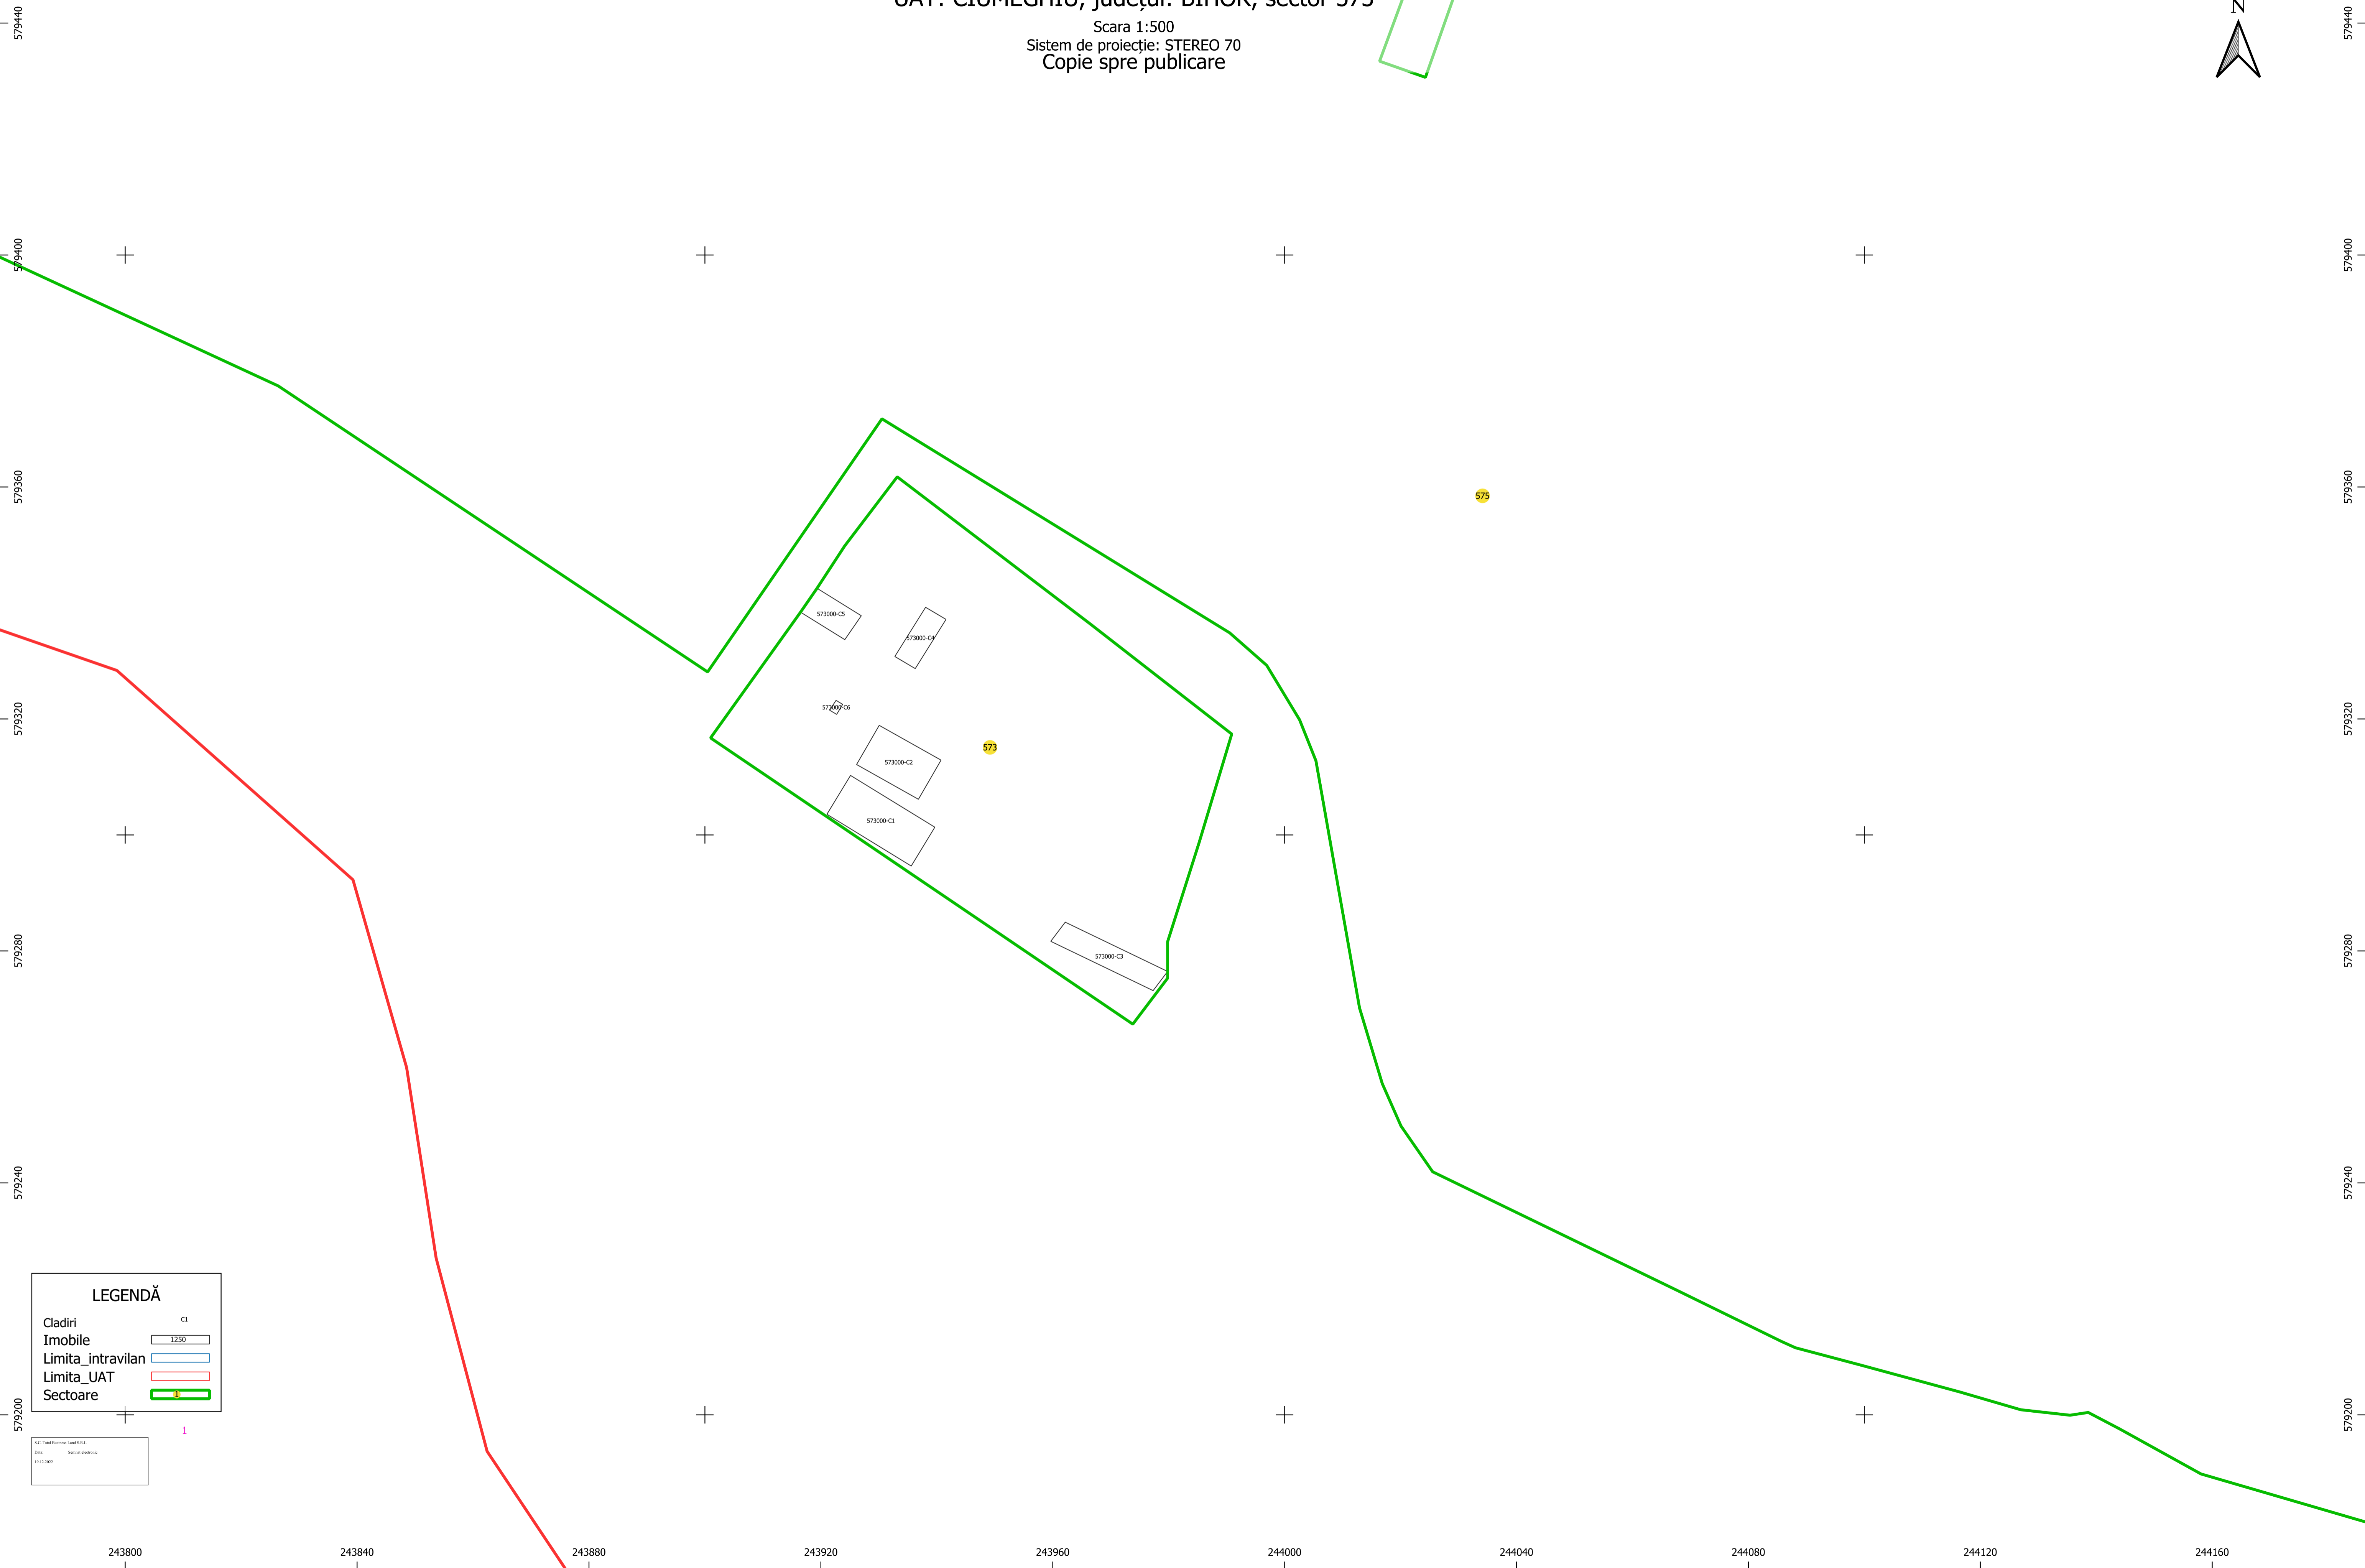

243800 243840 243880 243920 243960 244000 244040 244080 244120 244160

PLAN CADASTRAL
UAT: CIUMEGHIU, județul: BIHOR, sector 573
Scara 1:500
Sistem de proiecție: STEREO 70
Copie spre publicare

LEGENDĂ

Cladiri	C1
Imobile	1250
Limita_intravilan	
Limita_UAT	
Sectoare	

1
1:1
19.12.2022

243800 243840 243880 243920 243960 244000 244040 244080 244120 244160

579200 579240 579280 579320 579360 579400 579440