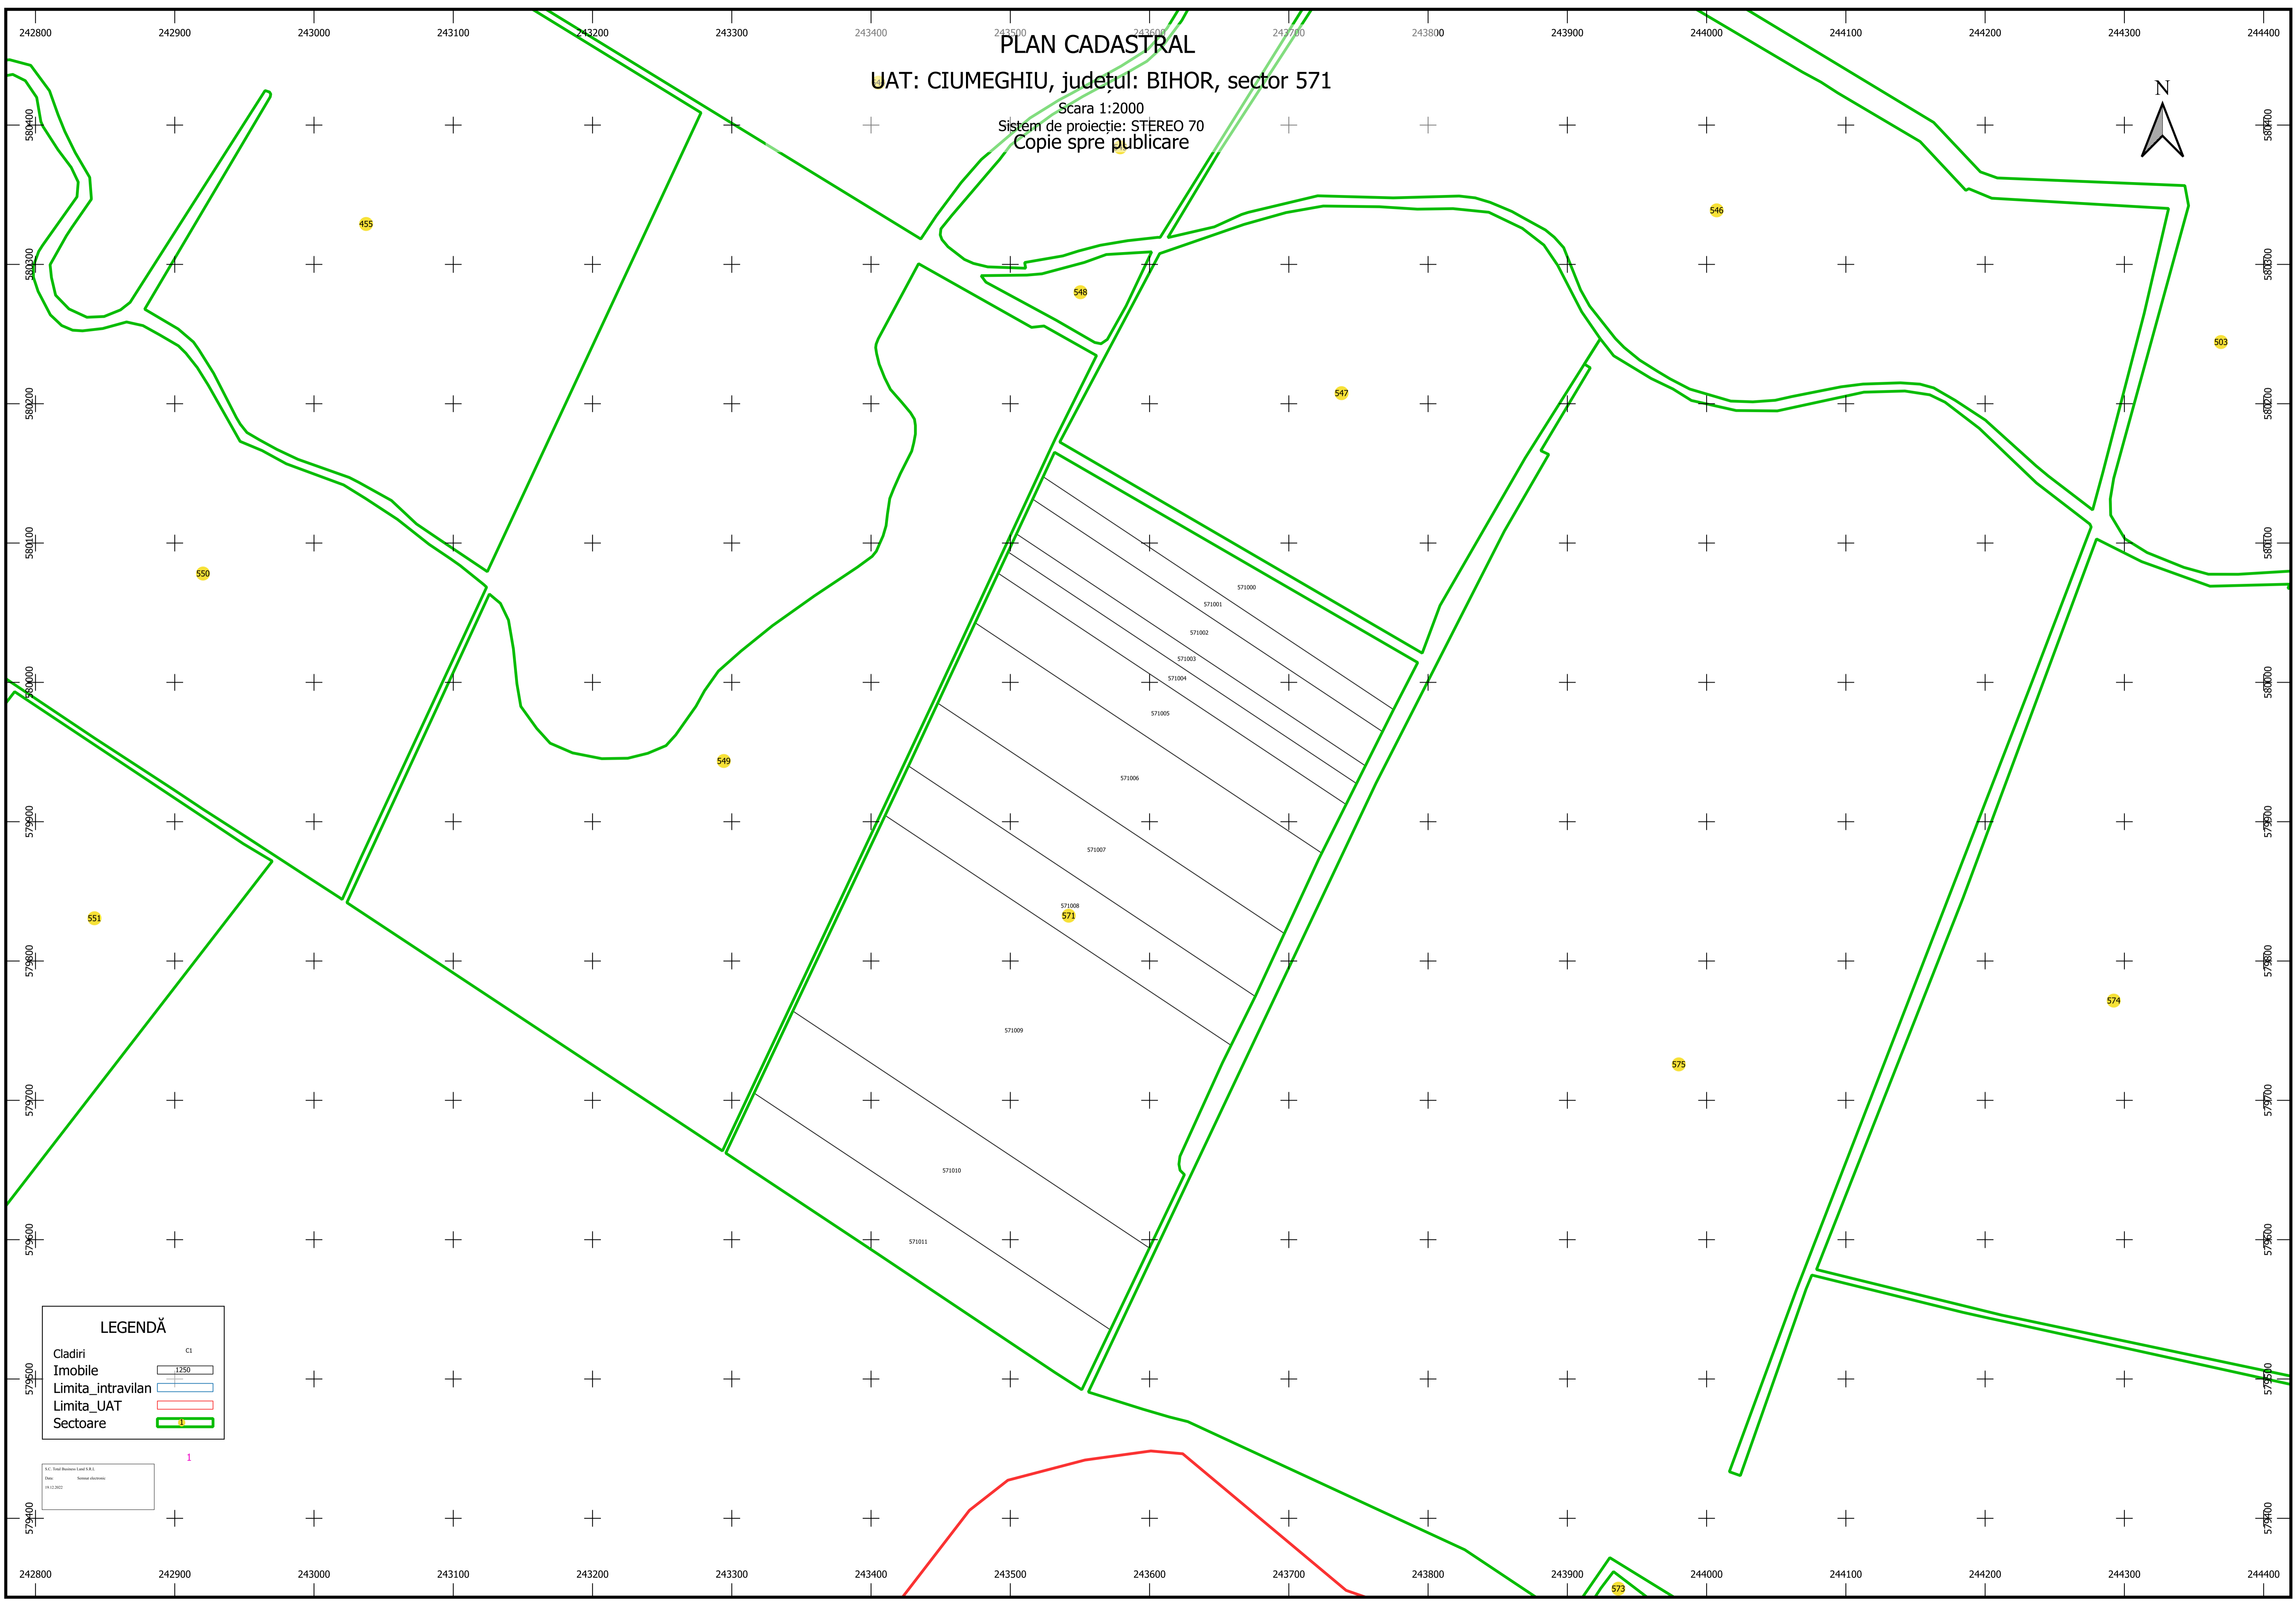

PLAN CADASTRAL

UAT: CIUMEGHIU, județul: BIHOR, sector 571

Scara 1:2000
Sistem de proiectie: STEREO 70
Copie spre publicare

LEGENDĂ

Cladiri	C1
Imobile	1250
Limita_intravilan	
Limita_UAT	
Sectoare	1

1:1 Total Number Lines: 111
Date: 18.12.2022