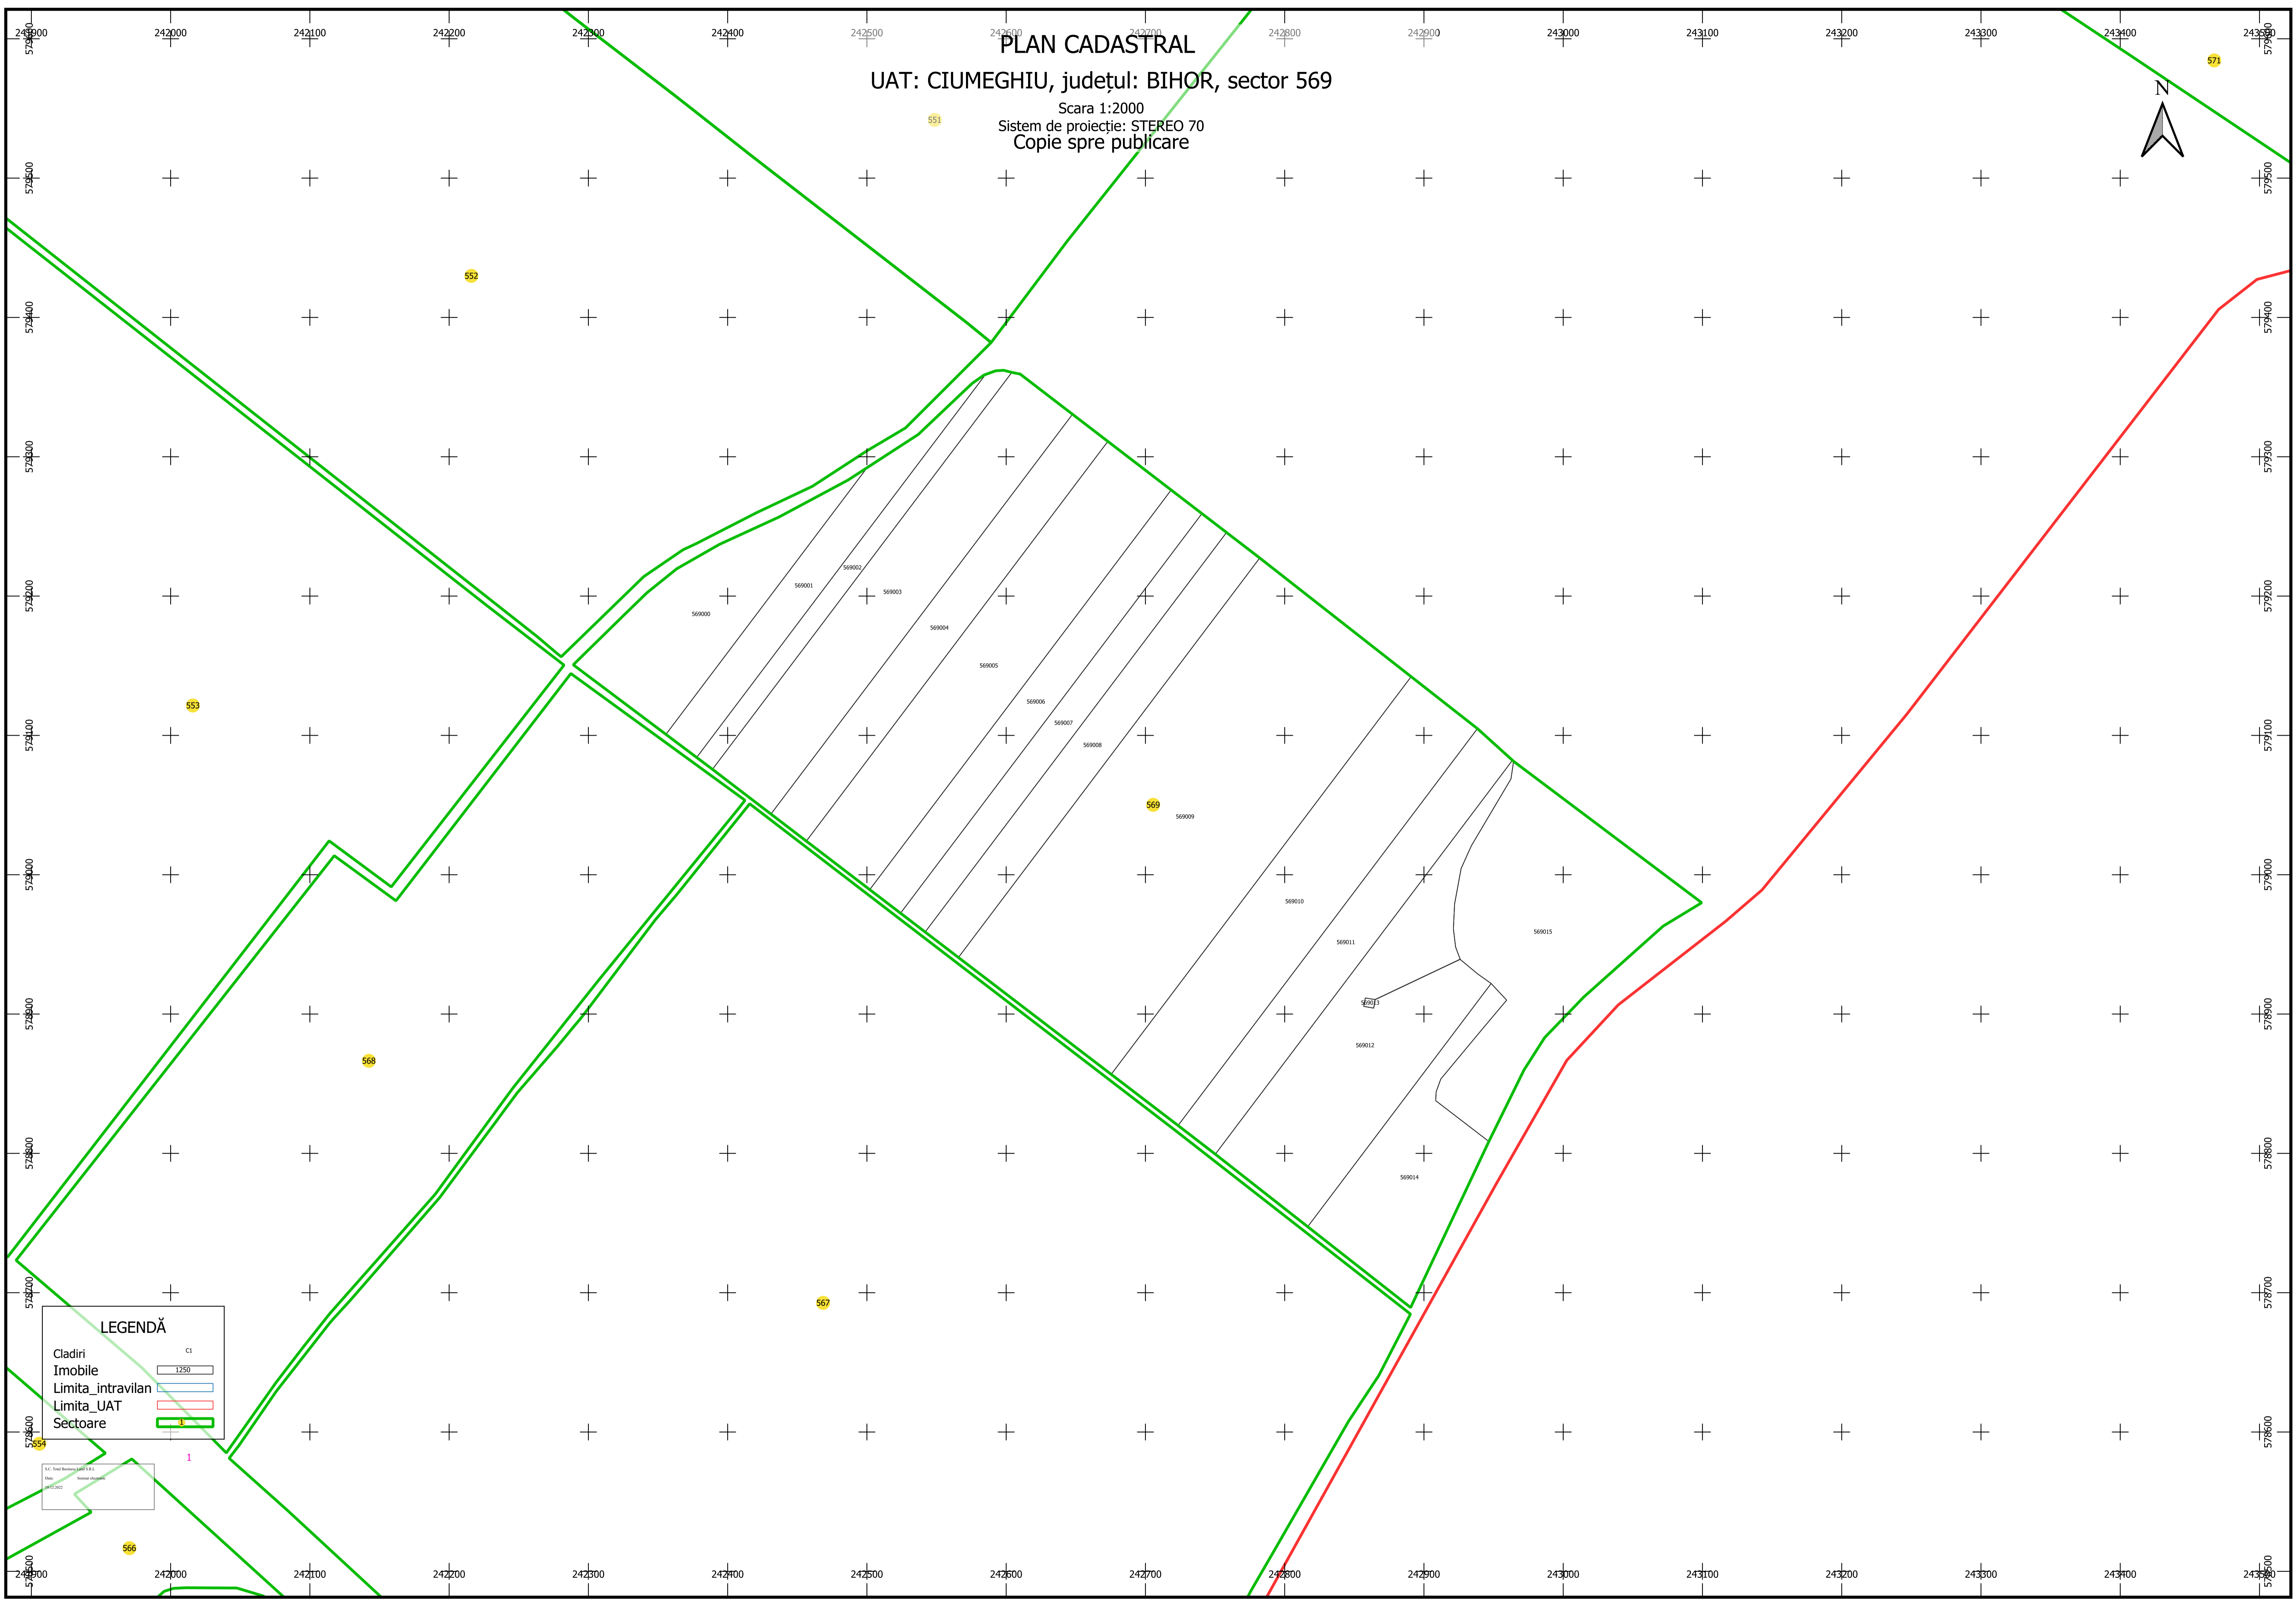

# PLAN CADASTRAL

UAT: CIUMEGHIU, județul: BIHOR, sector 569

Scara 1:2000  
Sistem de proiecție: STEREO 70  
Copie spre publicare

**LEGENDĂ**

- Cladiri C1
- Imobile 1250
- Limita\_intravilan
- Limita\_UAT
- Sectoare

1:10000  
1:10000  
1:10000