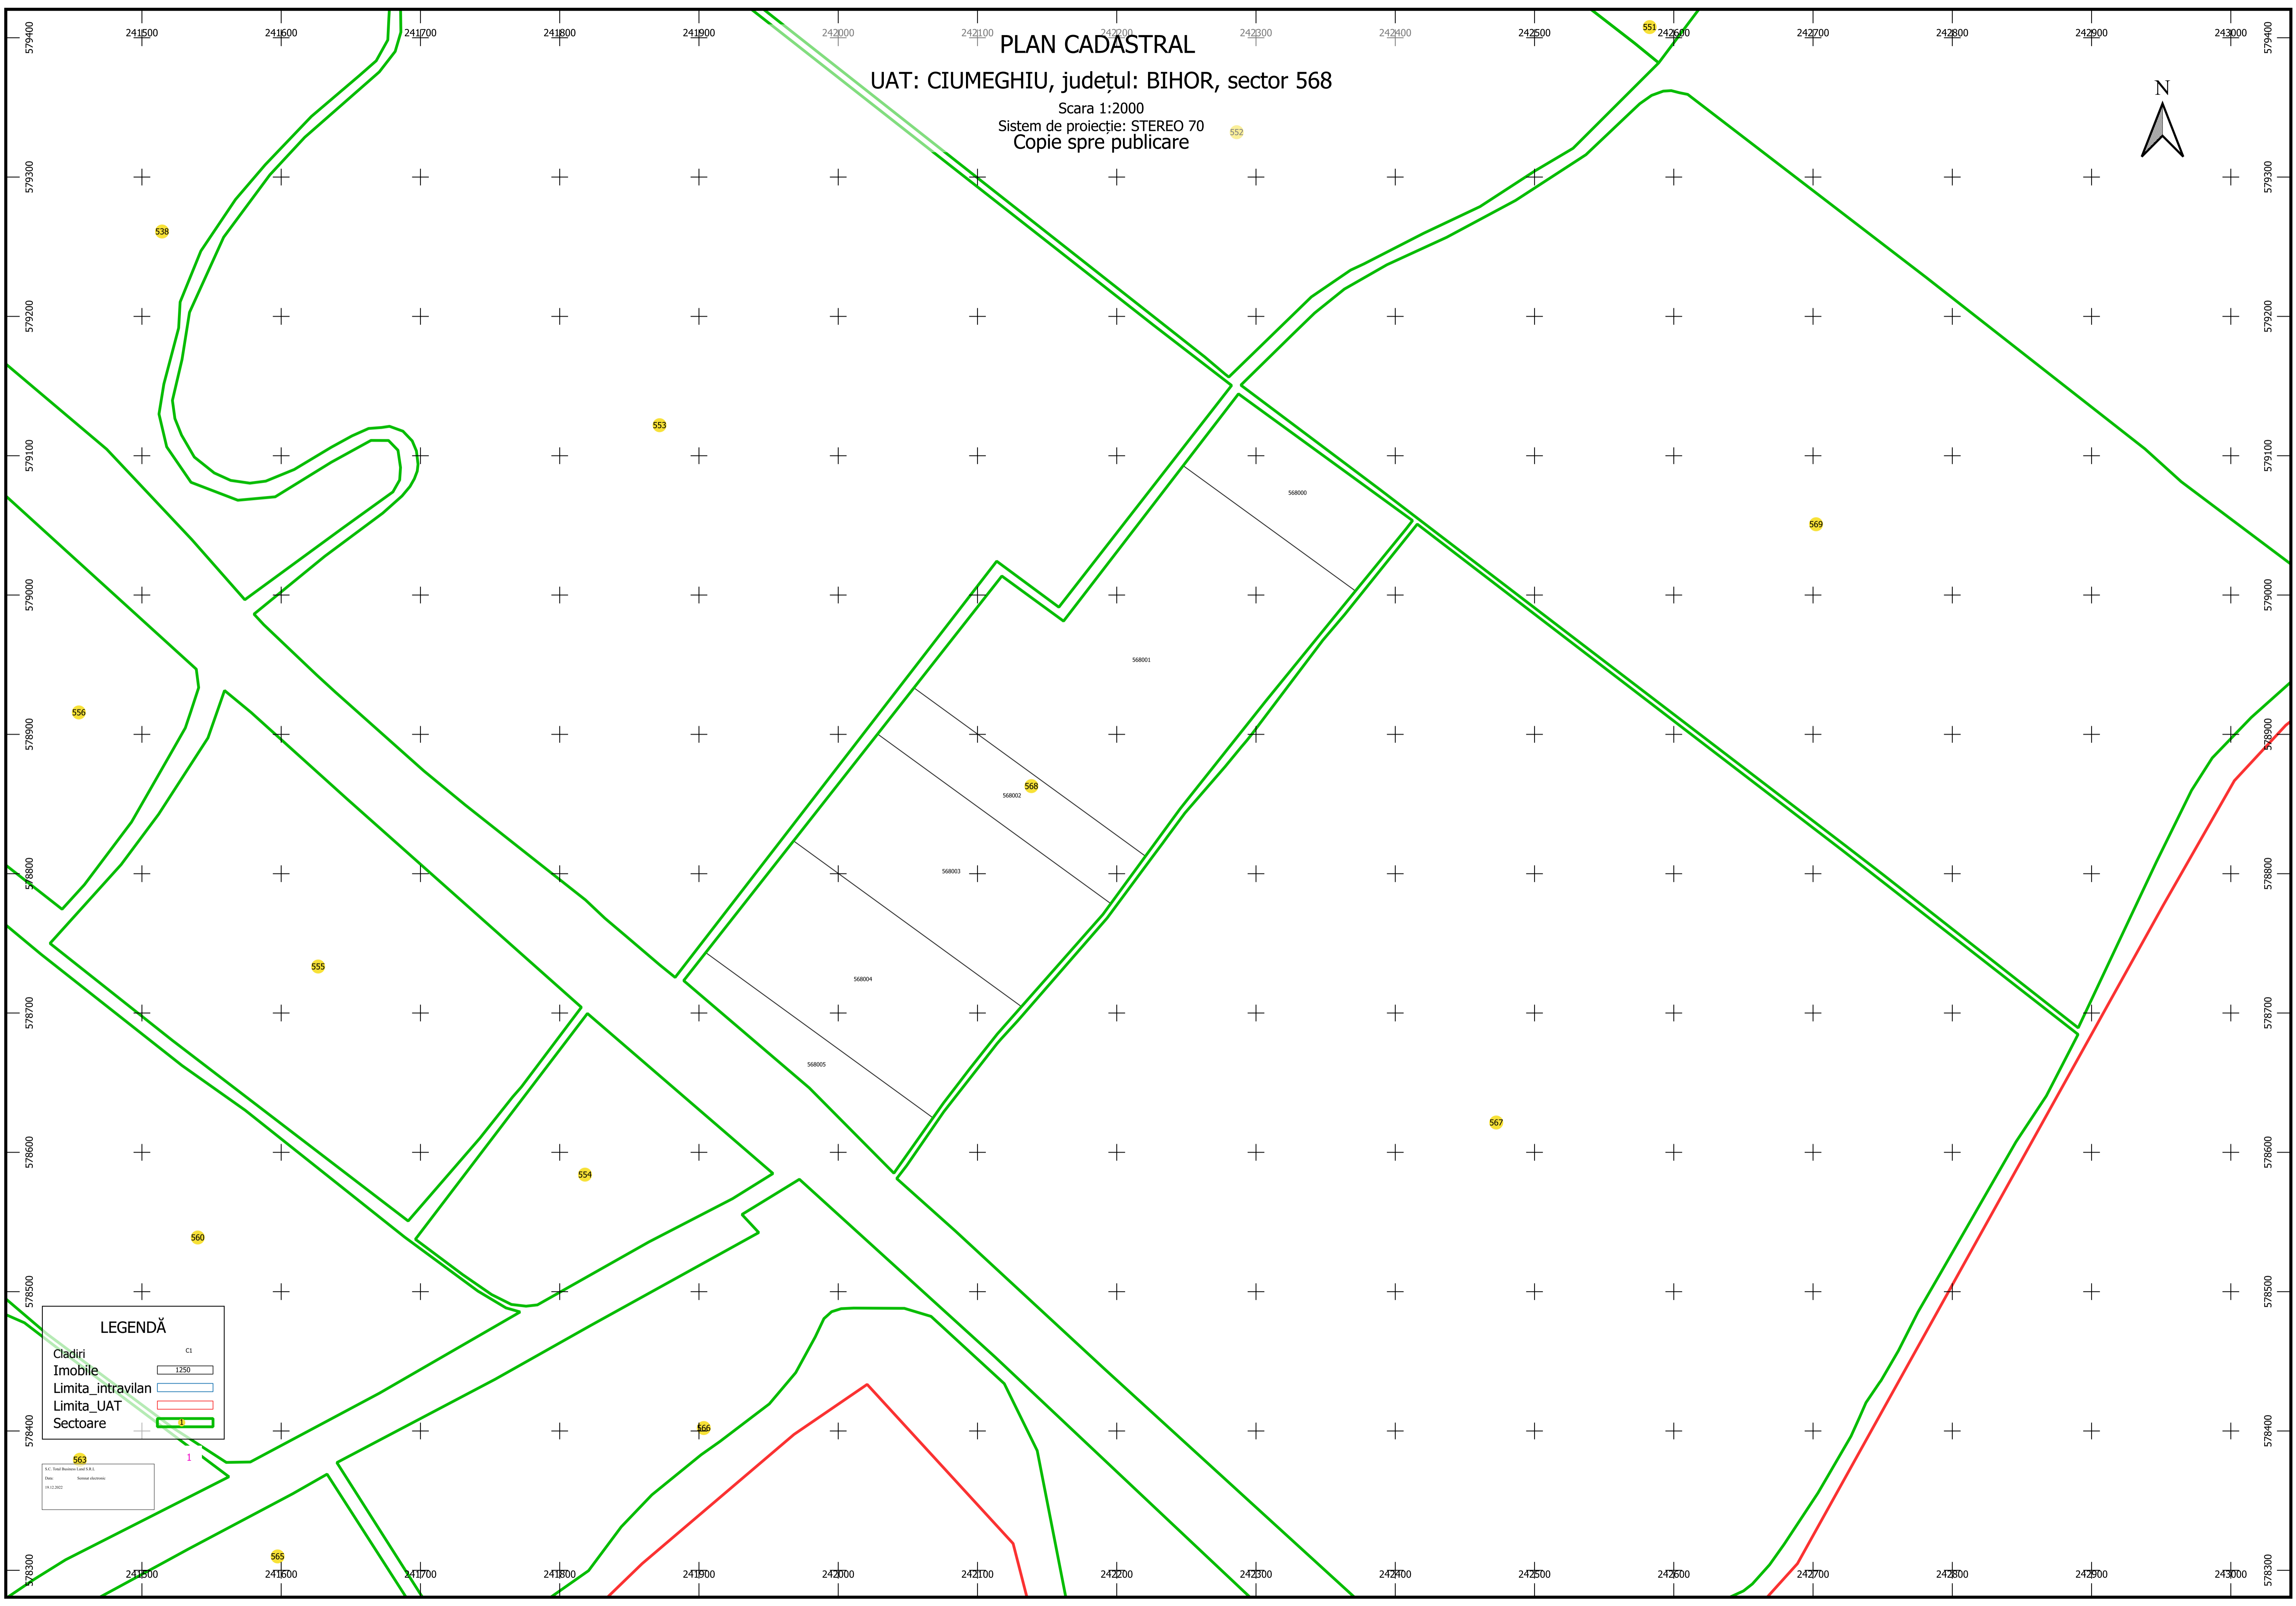

# PLAN CADASTRAL

UAT: CIUMEGHIU, județul: BIHOR, sector 568

Scara 1:2000  
Sistem de proiecție: STEREO 70  
Copie spre publicare

**LEGENDĂ**

C1

Cladiri

Imobile

Limita\_intravilan

Limita\_UAT

Sectoare

1250

1

563

1

19.12.2022