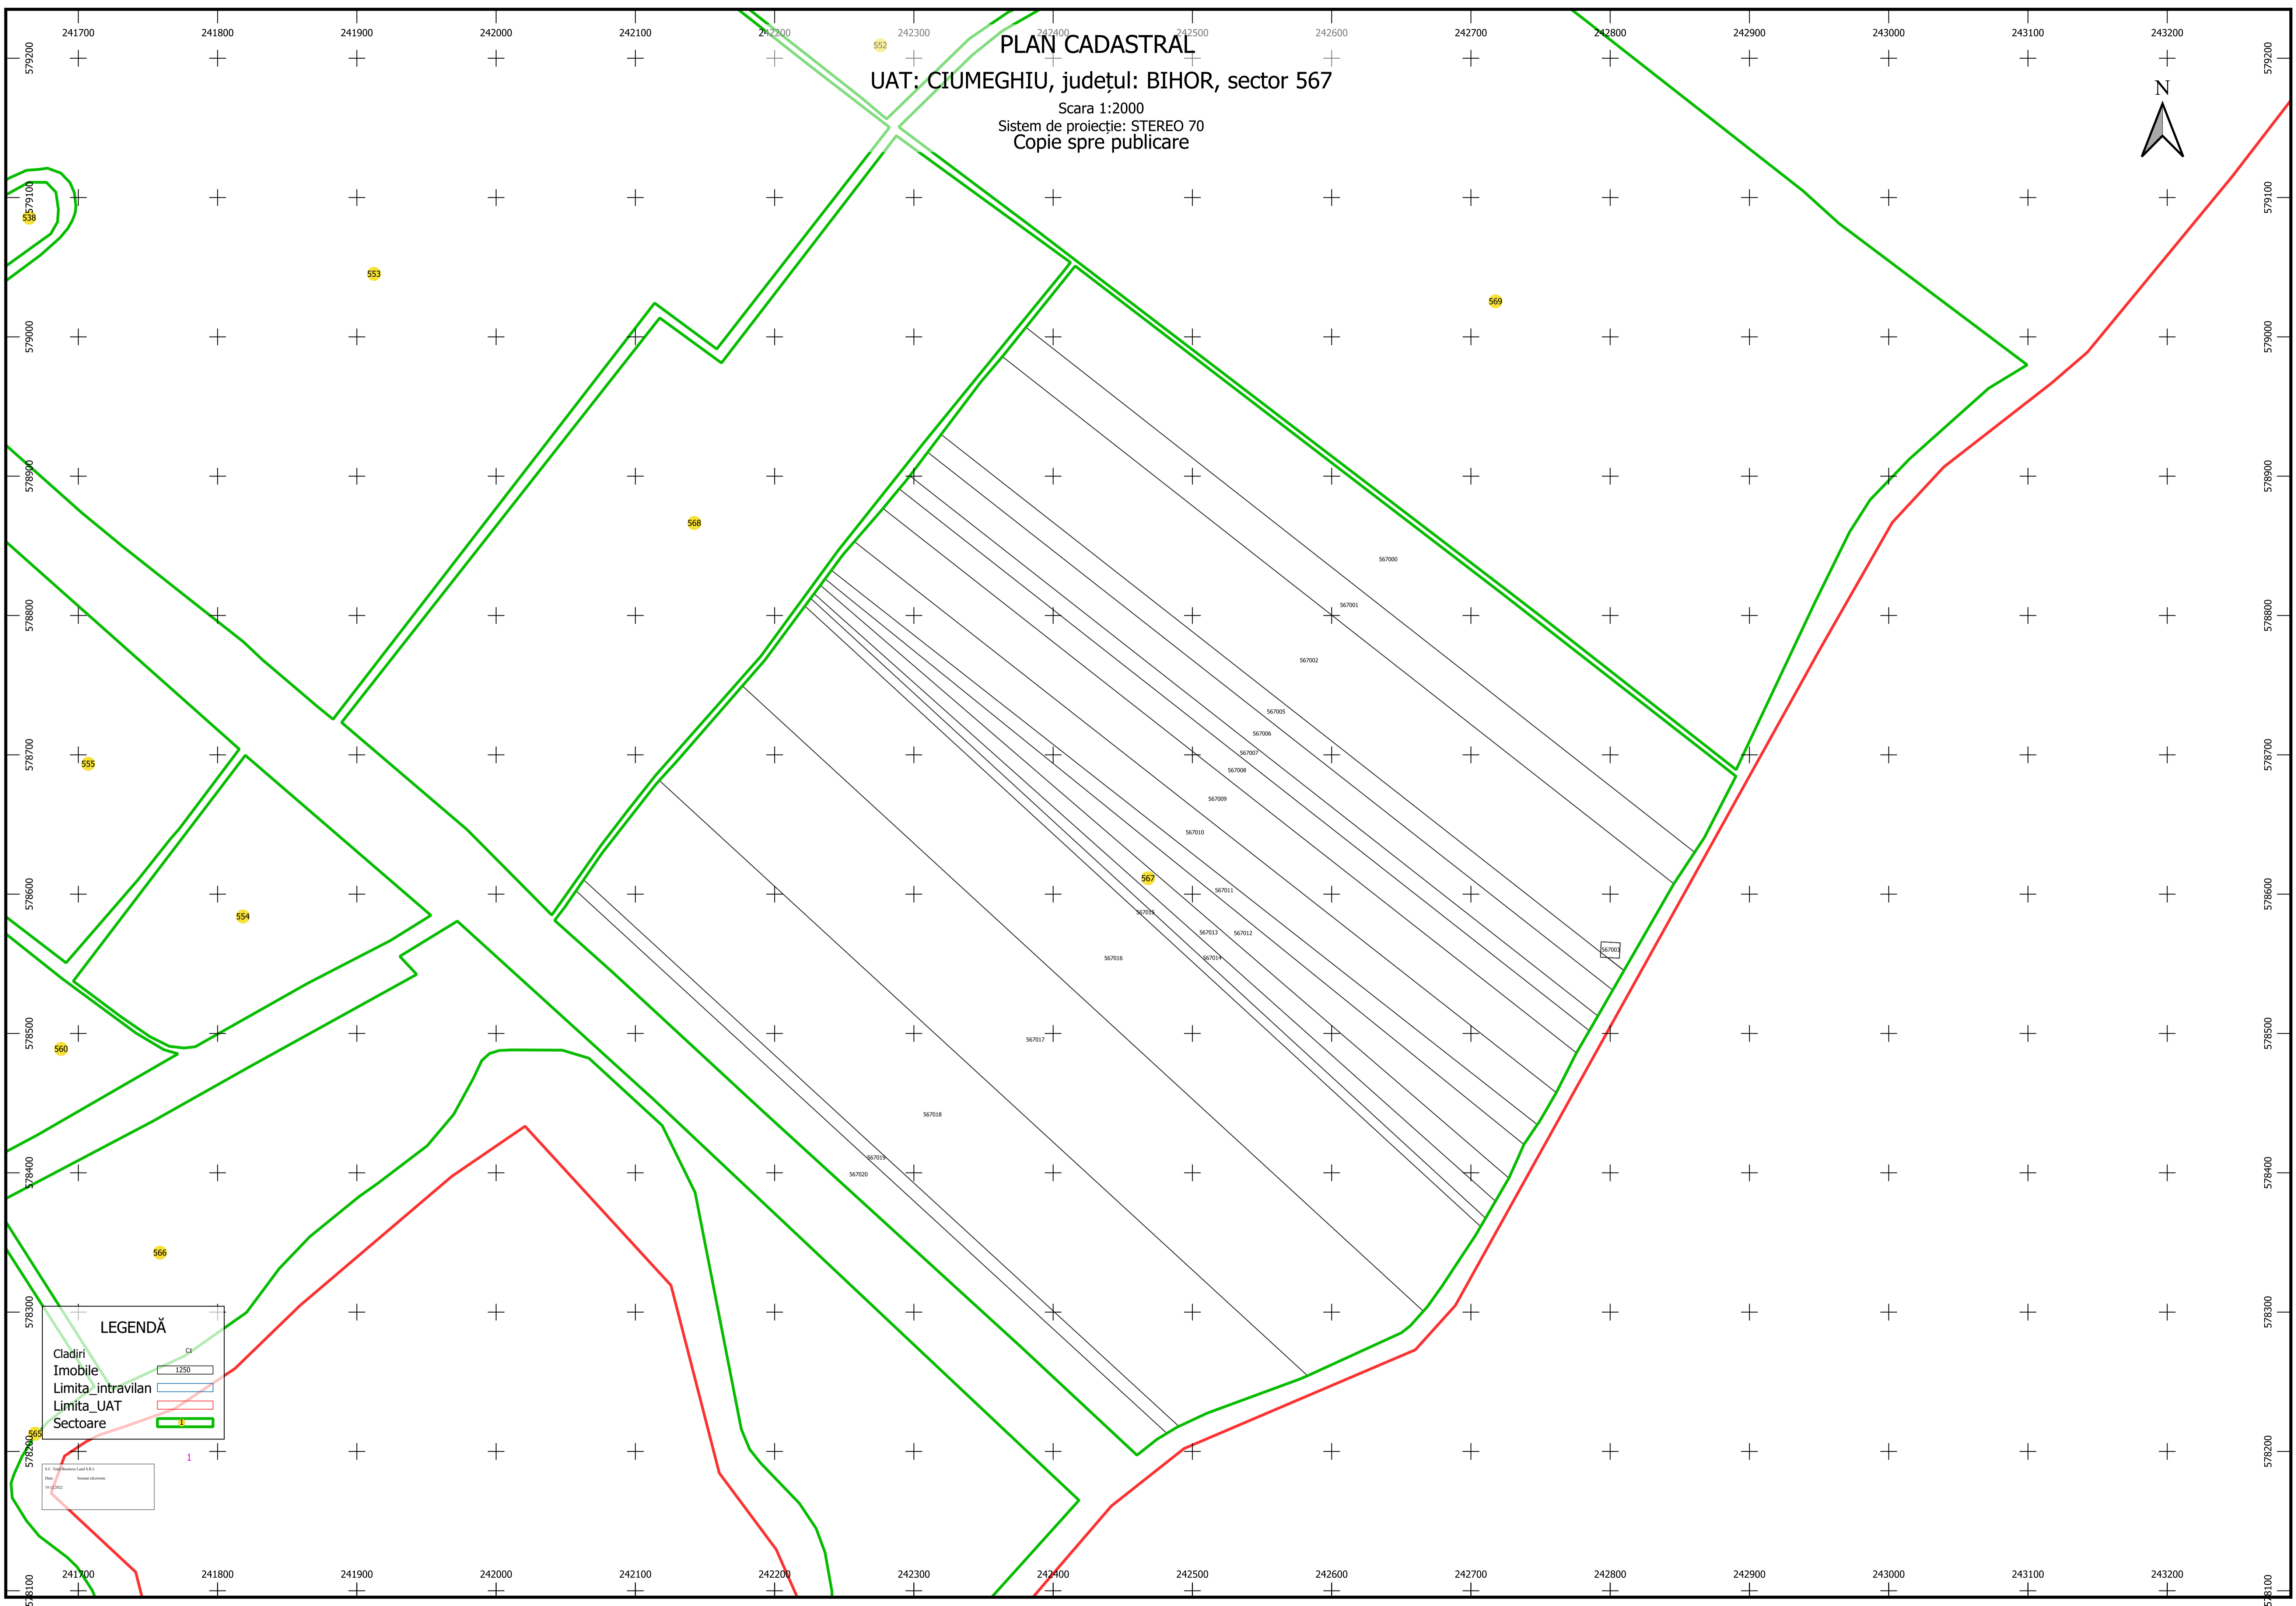

# PLAN CADASTRAL

UAT: CIUMEGHIU, județul: BIHOR, sector 567

Scara 1:2000  
Sistem de proiecție: STEREO 70  
Copie spre publicare

**LEGENDĂ**

- Cladiri
- Imobile
- Limita\_intravilan
- Limita\_UAT
- Sectoare

1250

1

1:1  
15.02.2022