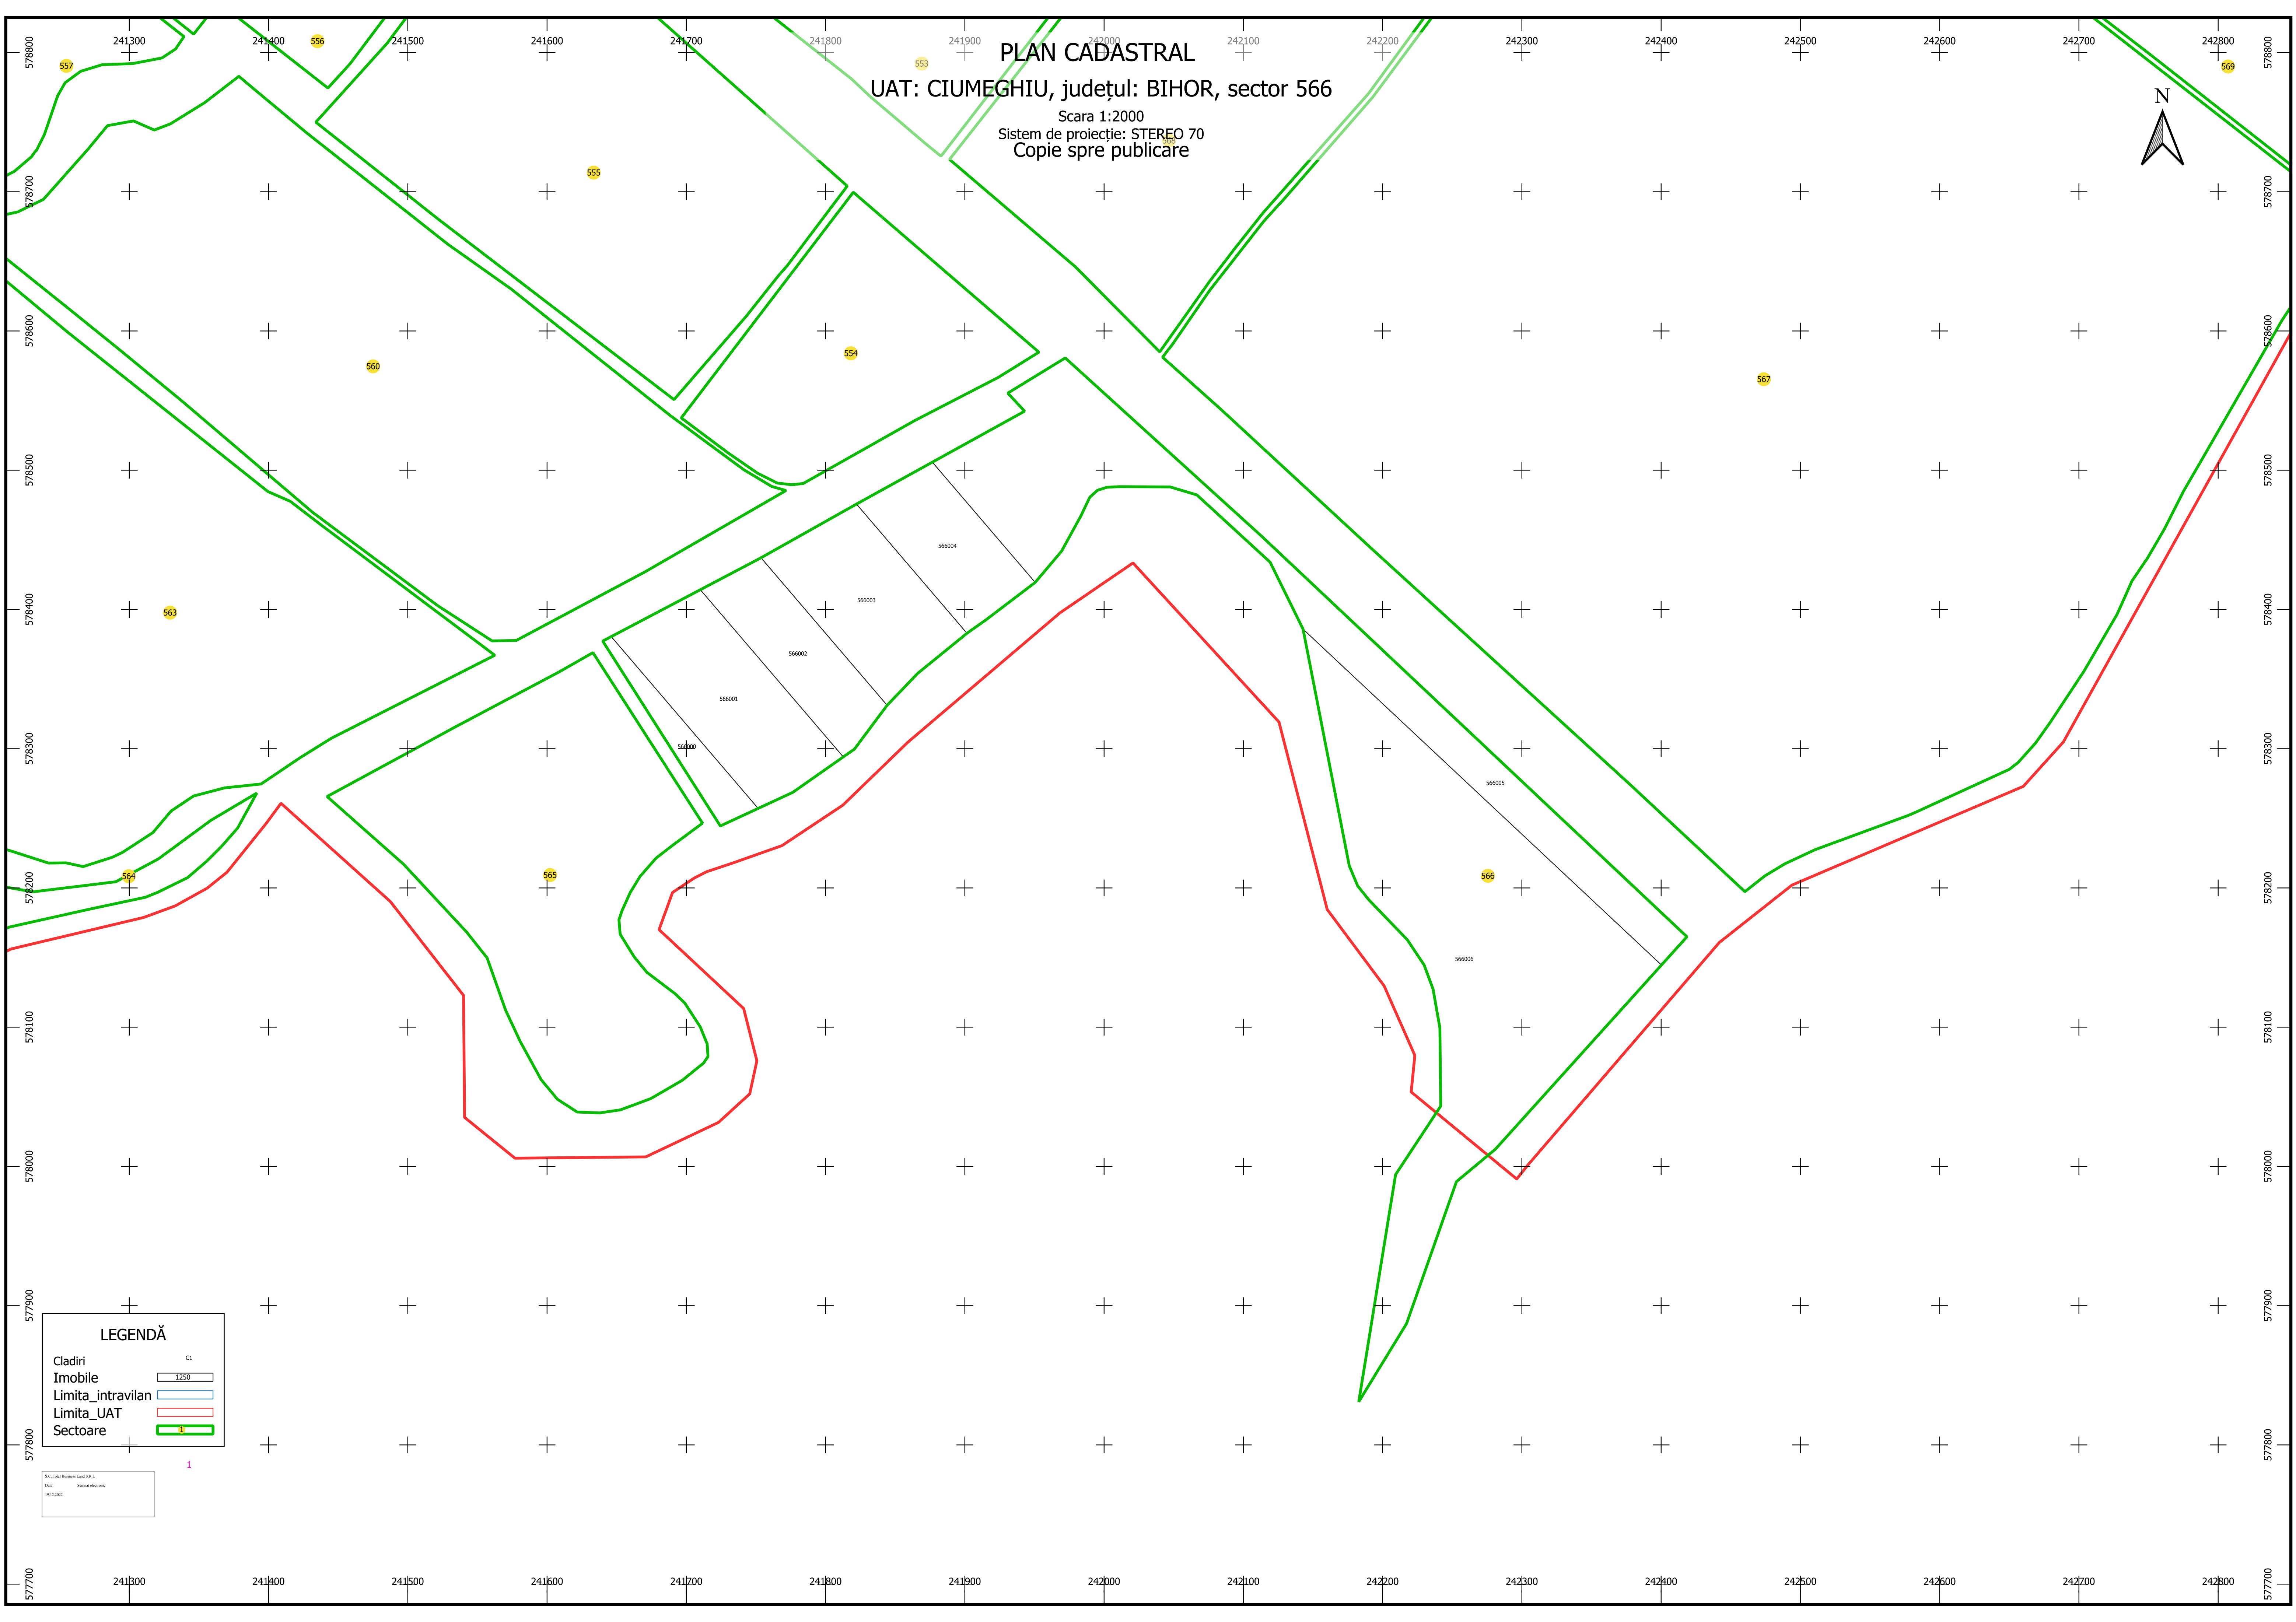

PLAN CADASTRAL

UAT: CIUMEGHIU, județul: BIHOR, sector 566

Scara 1:2000
Sistem de proiecție: STEREO 70
Copie spre publicare

LEGENDĂ

Cladiri	C1
Imobile	1250
Limita_intravilan	
Limita_UAT	
Sectoare	1

1:1 Total Number: 1/2011
Data: 19.12.2022