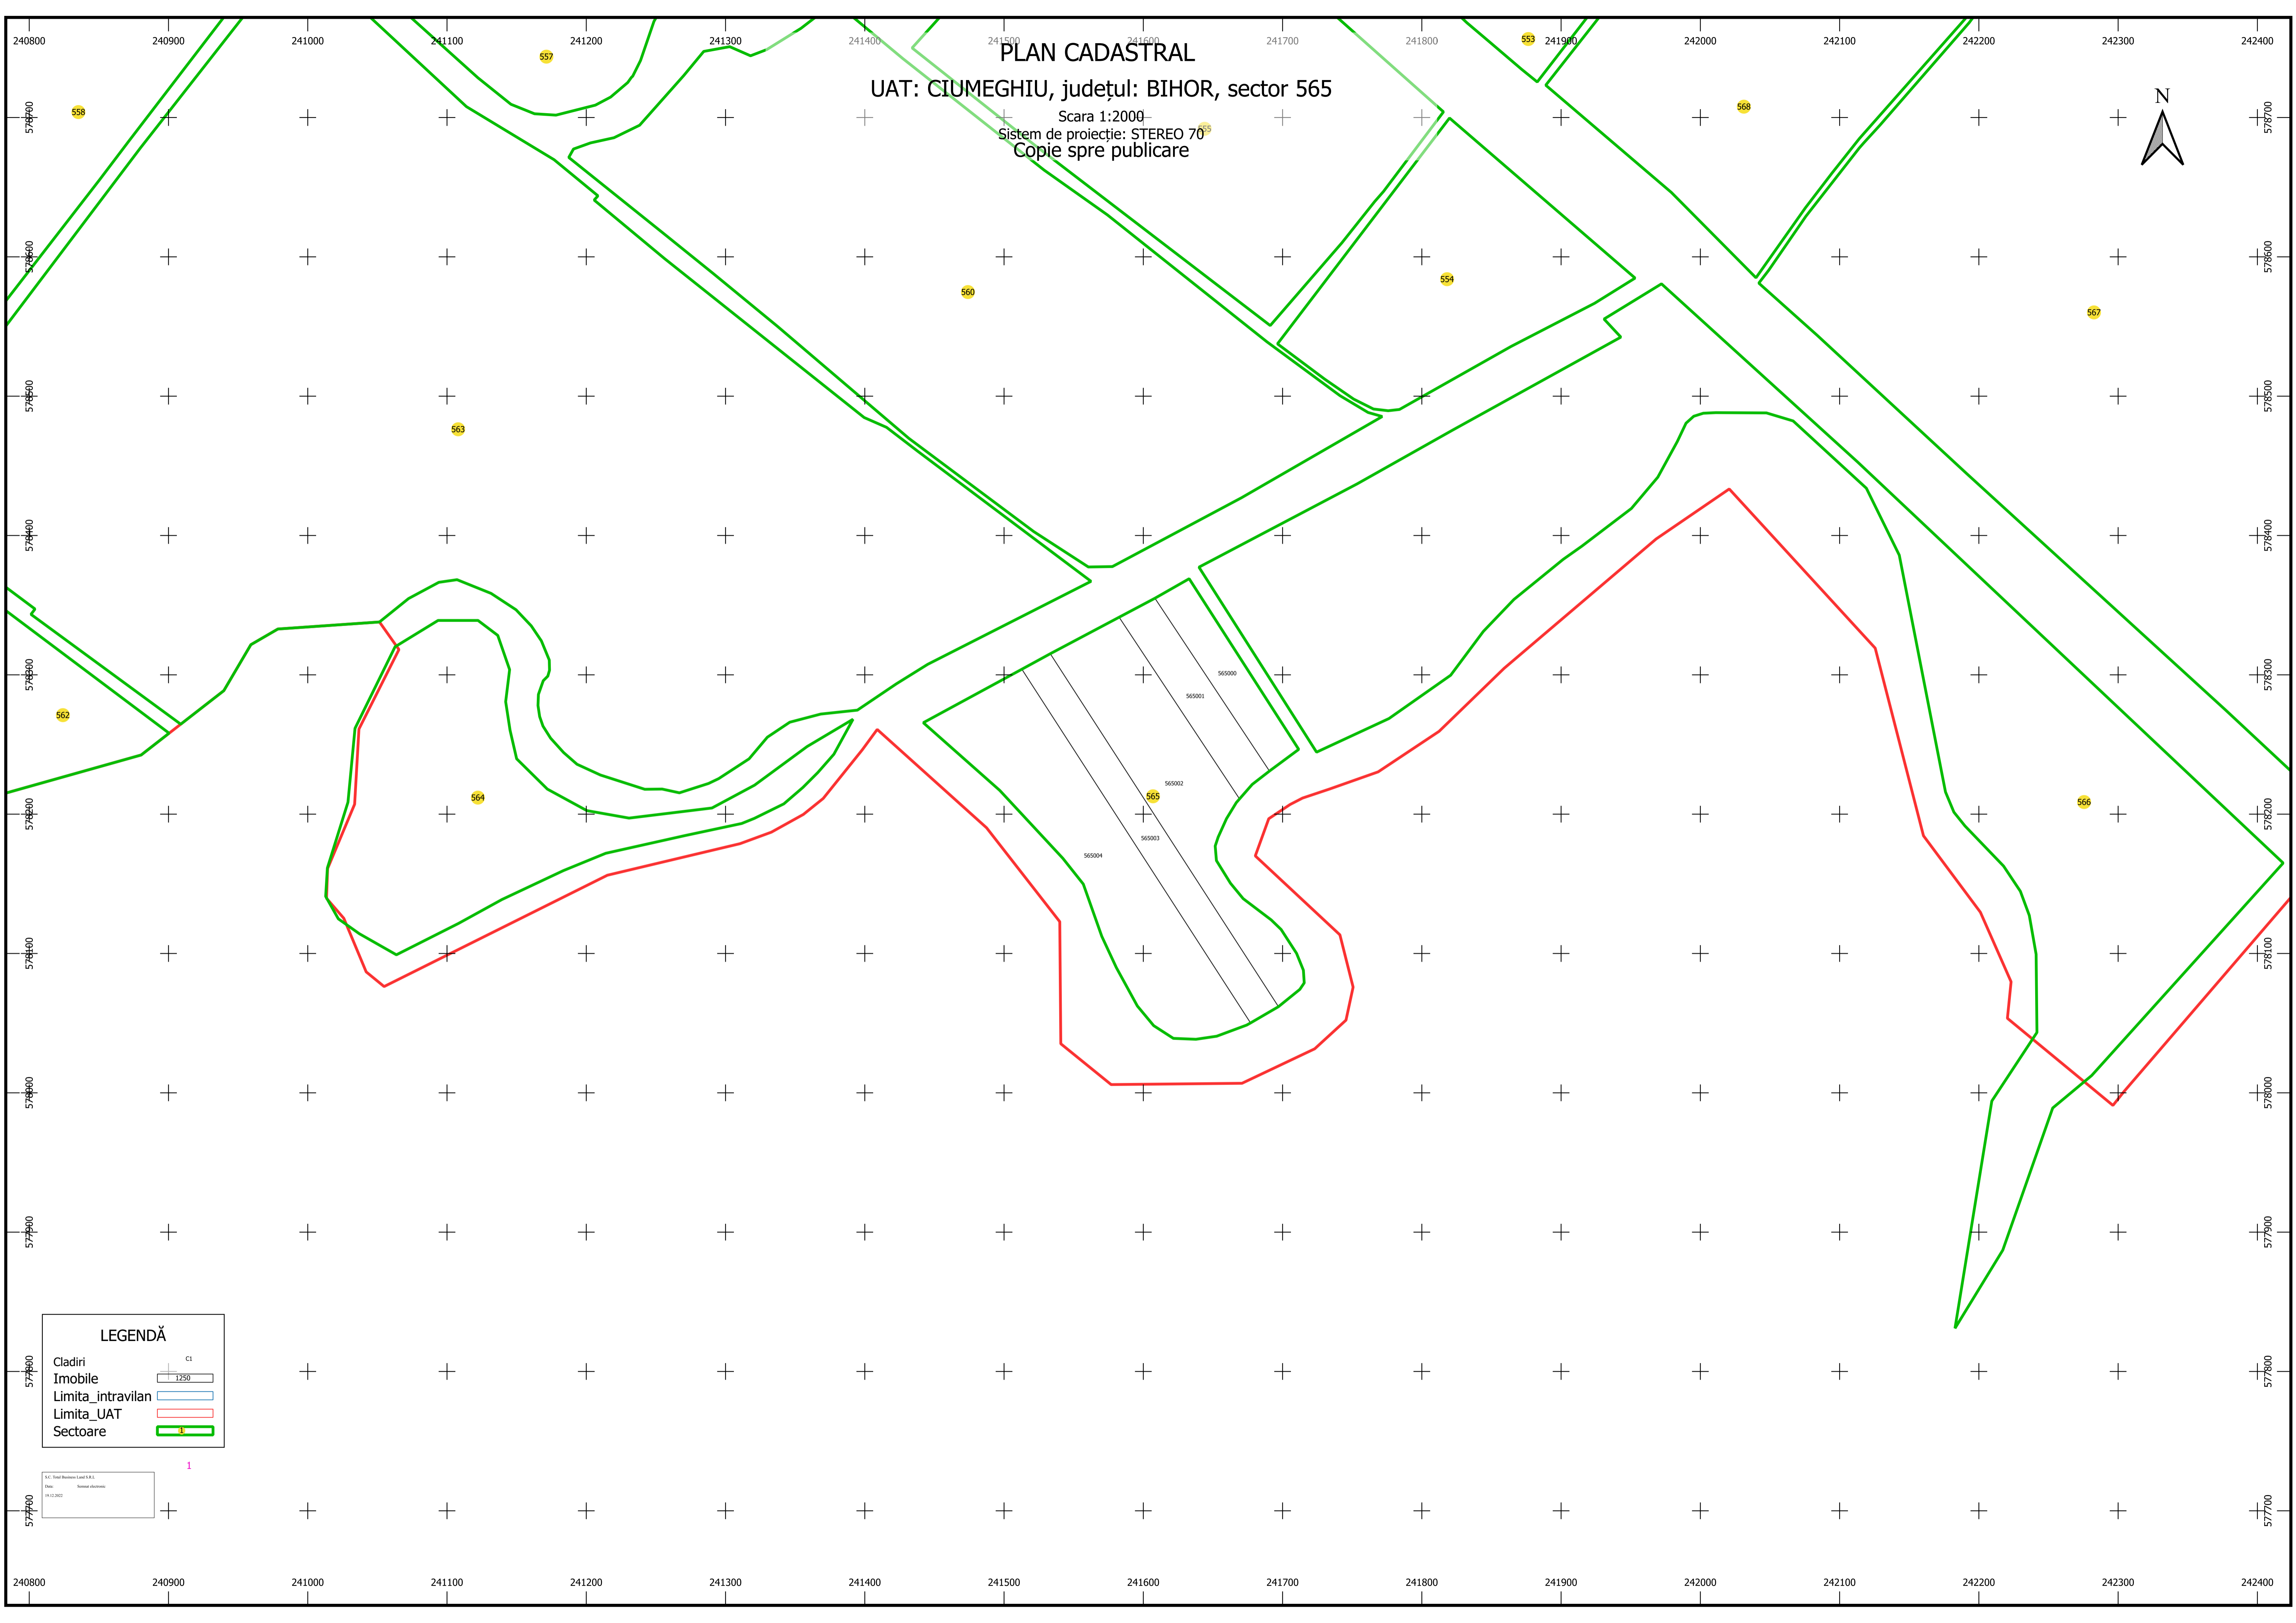

# PLAN CADASTRAL

UAT: CIUMEGHIU, județul: BIHOR, sector 565

Scara 1:2000  
Sistem de proiecție: STEREO 70  
Copie spre publicare

**LEGENDĂ**

- Cladiri
- Imobile
- Limita\_intravilan
- Limita\_UAT
- Sectoare

1

1:1  
10.12.2022