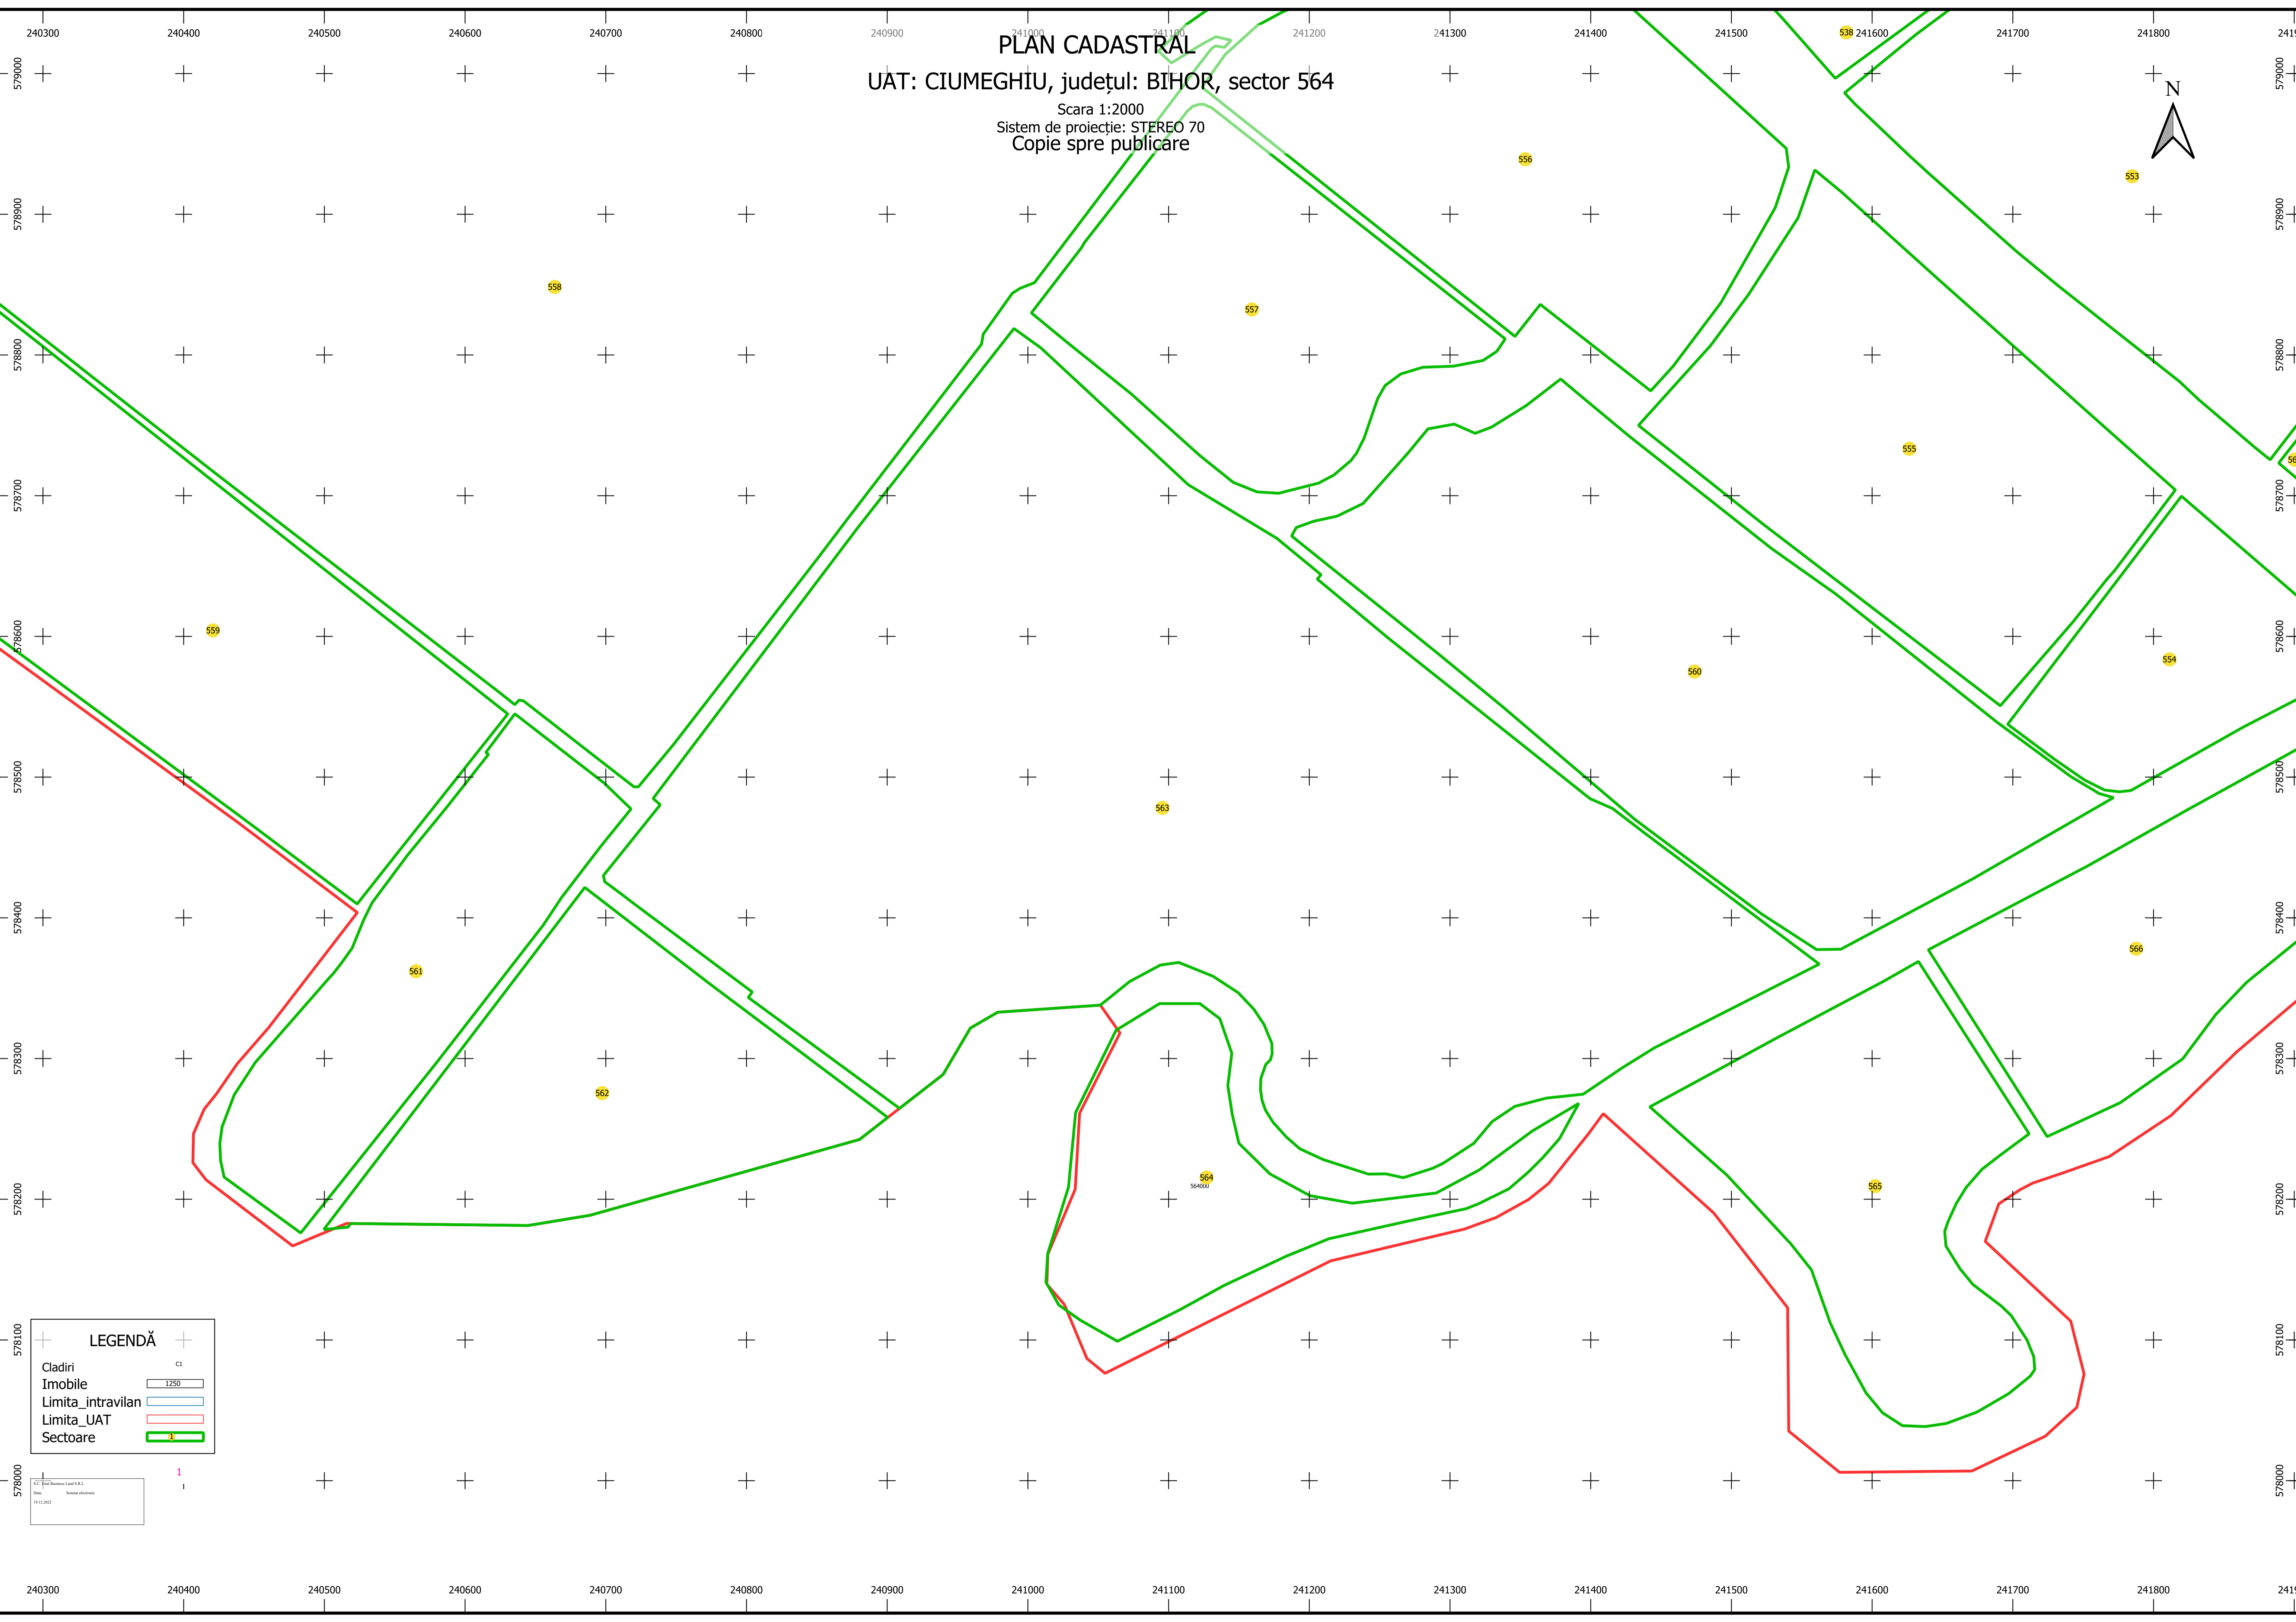

PLAN CADASTRAL
UAT: CIUMEGHIU, județul: BIHOR, sector 564
Scara 1:2000
Sistem de proiecție: STEREO 70
Copie spre publicare

LEGENDĂ

Cladiri	ct
Imobile	1250
Limita_intravilan	
Limita_UAT	
Sectoare	1

1:12.2022