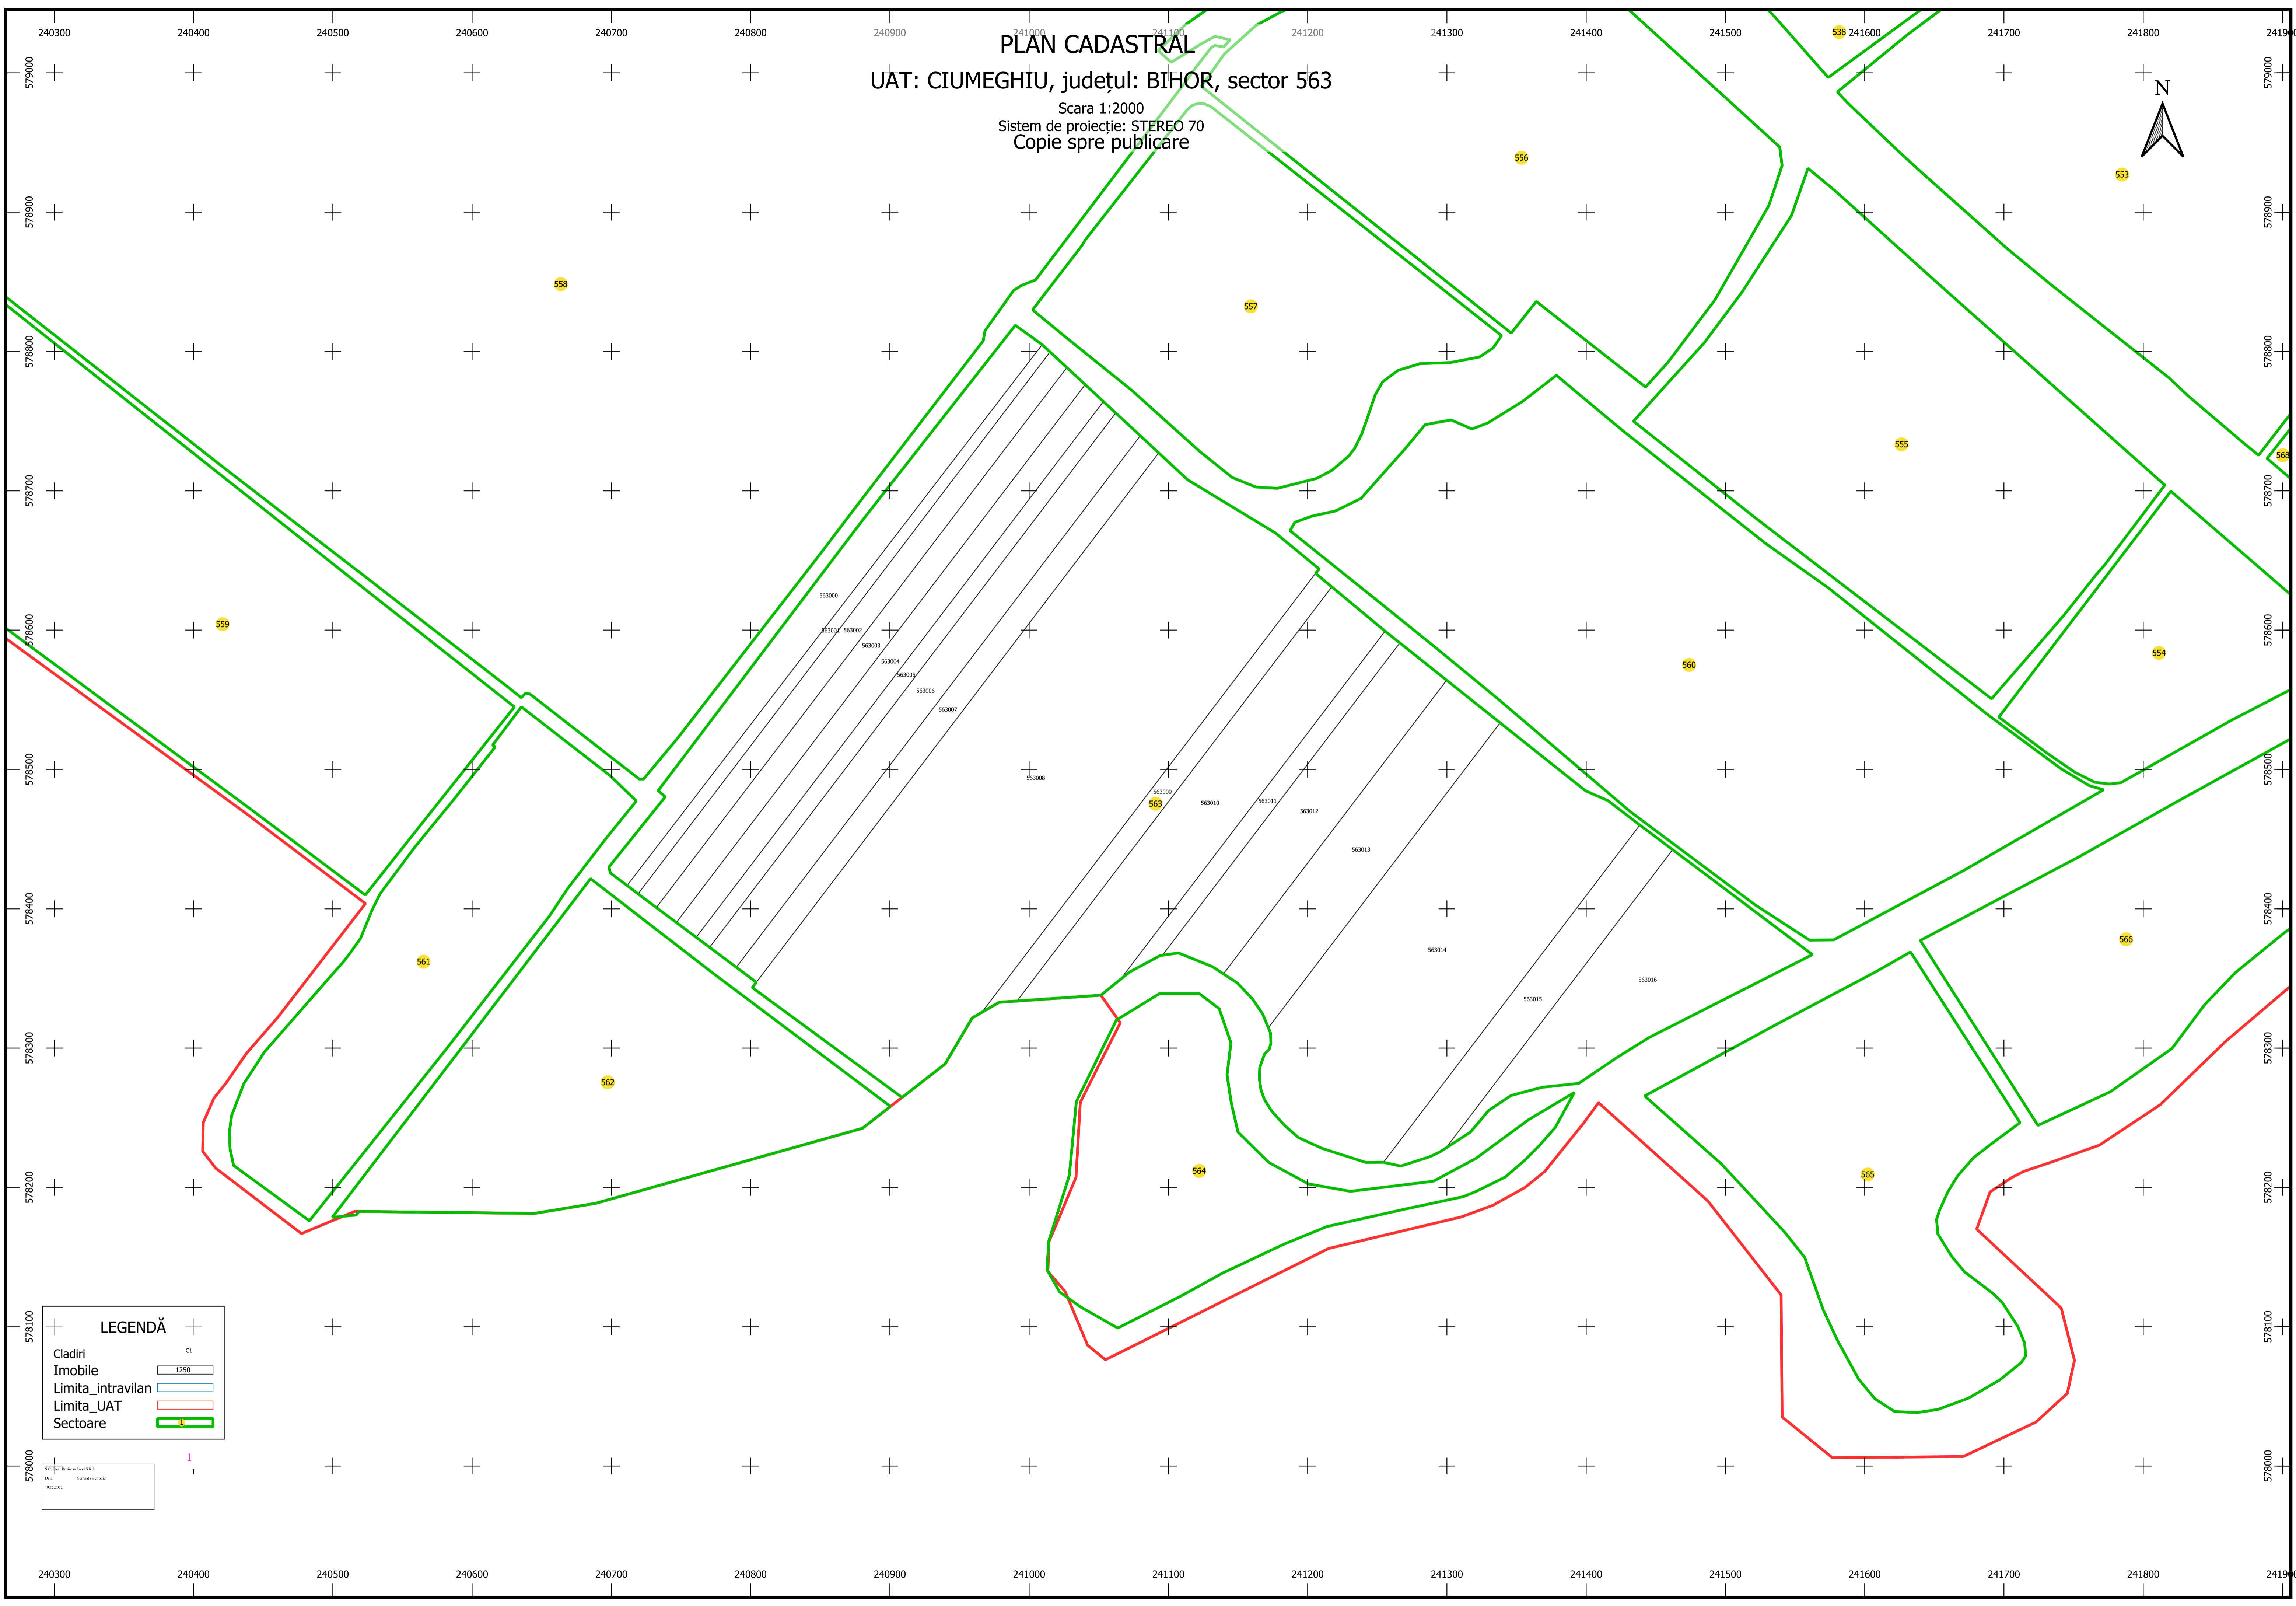

PLAN CADASTRAL
UAT: CIUMEGHIU, județul: BIHOR, sector 563

Scara 1:2000
Sistem de proiecție: STEREO 70
Copie spre publicare

LEGENDĂ

Cladiri	ct
Imobile	1250
Limita_intravilan	
Limita_UAT	
Sectoare	1

1:1
19.12.2022