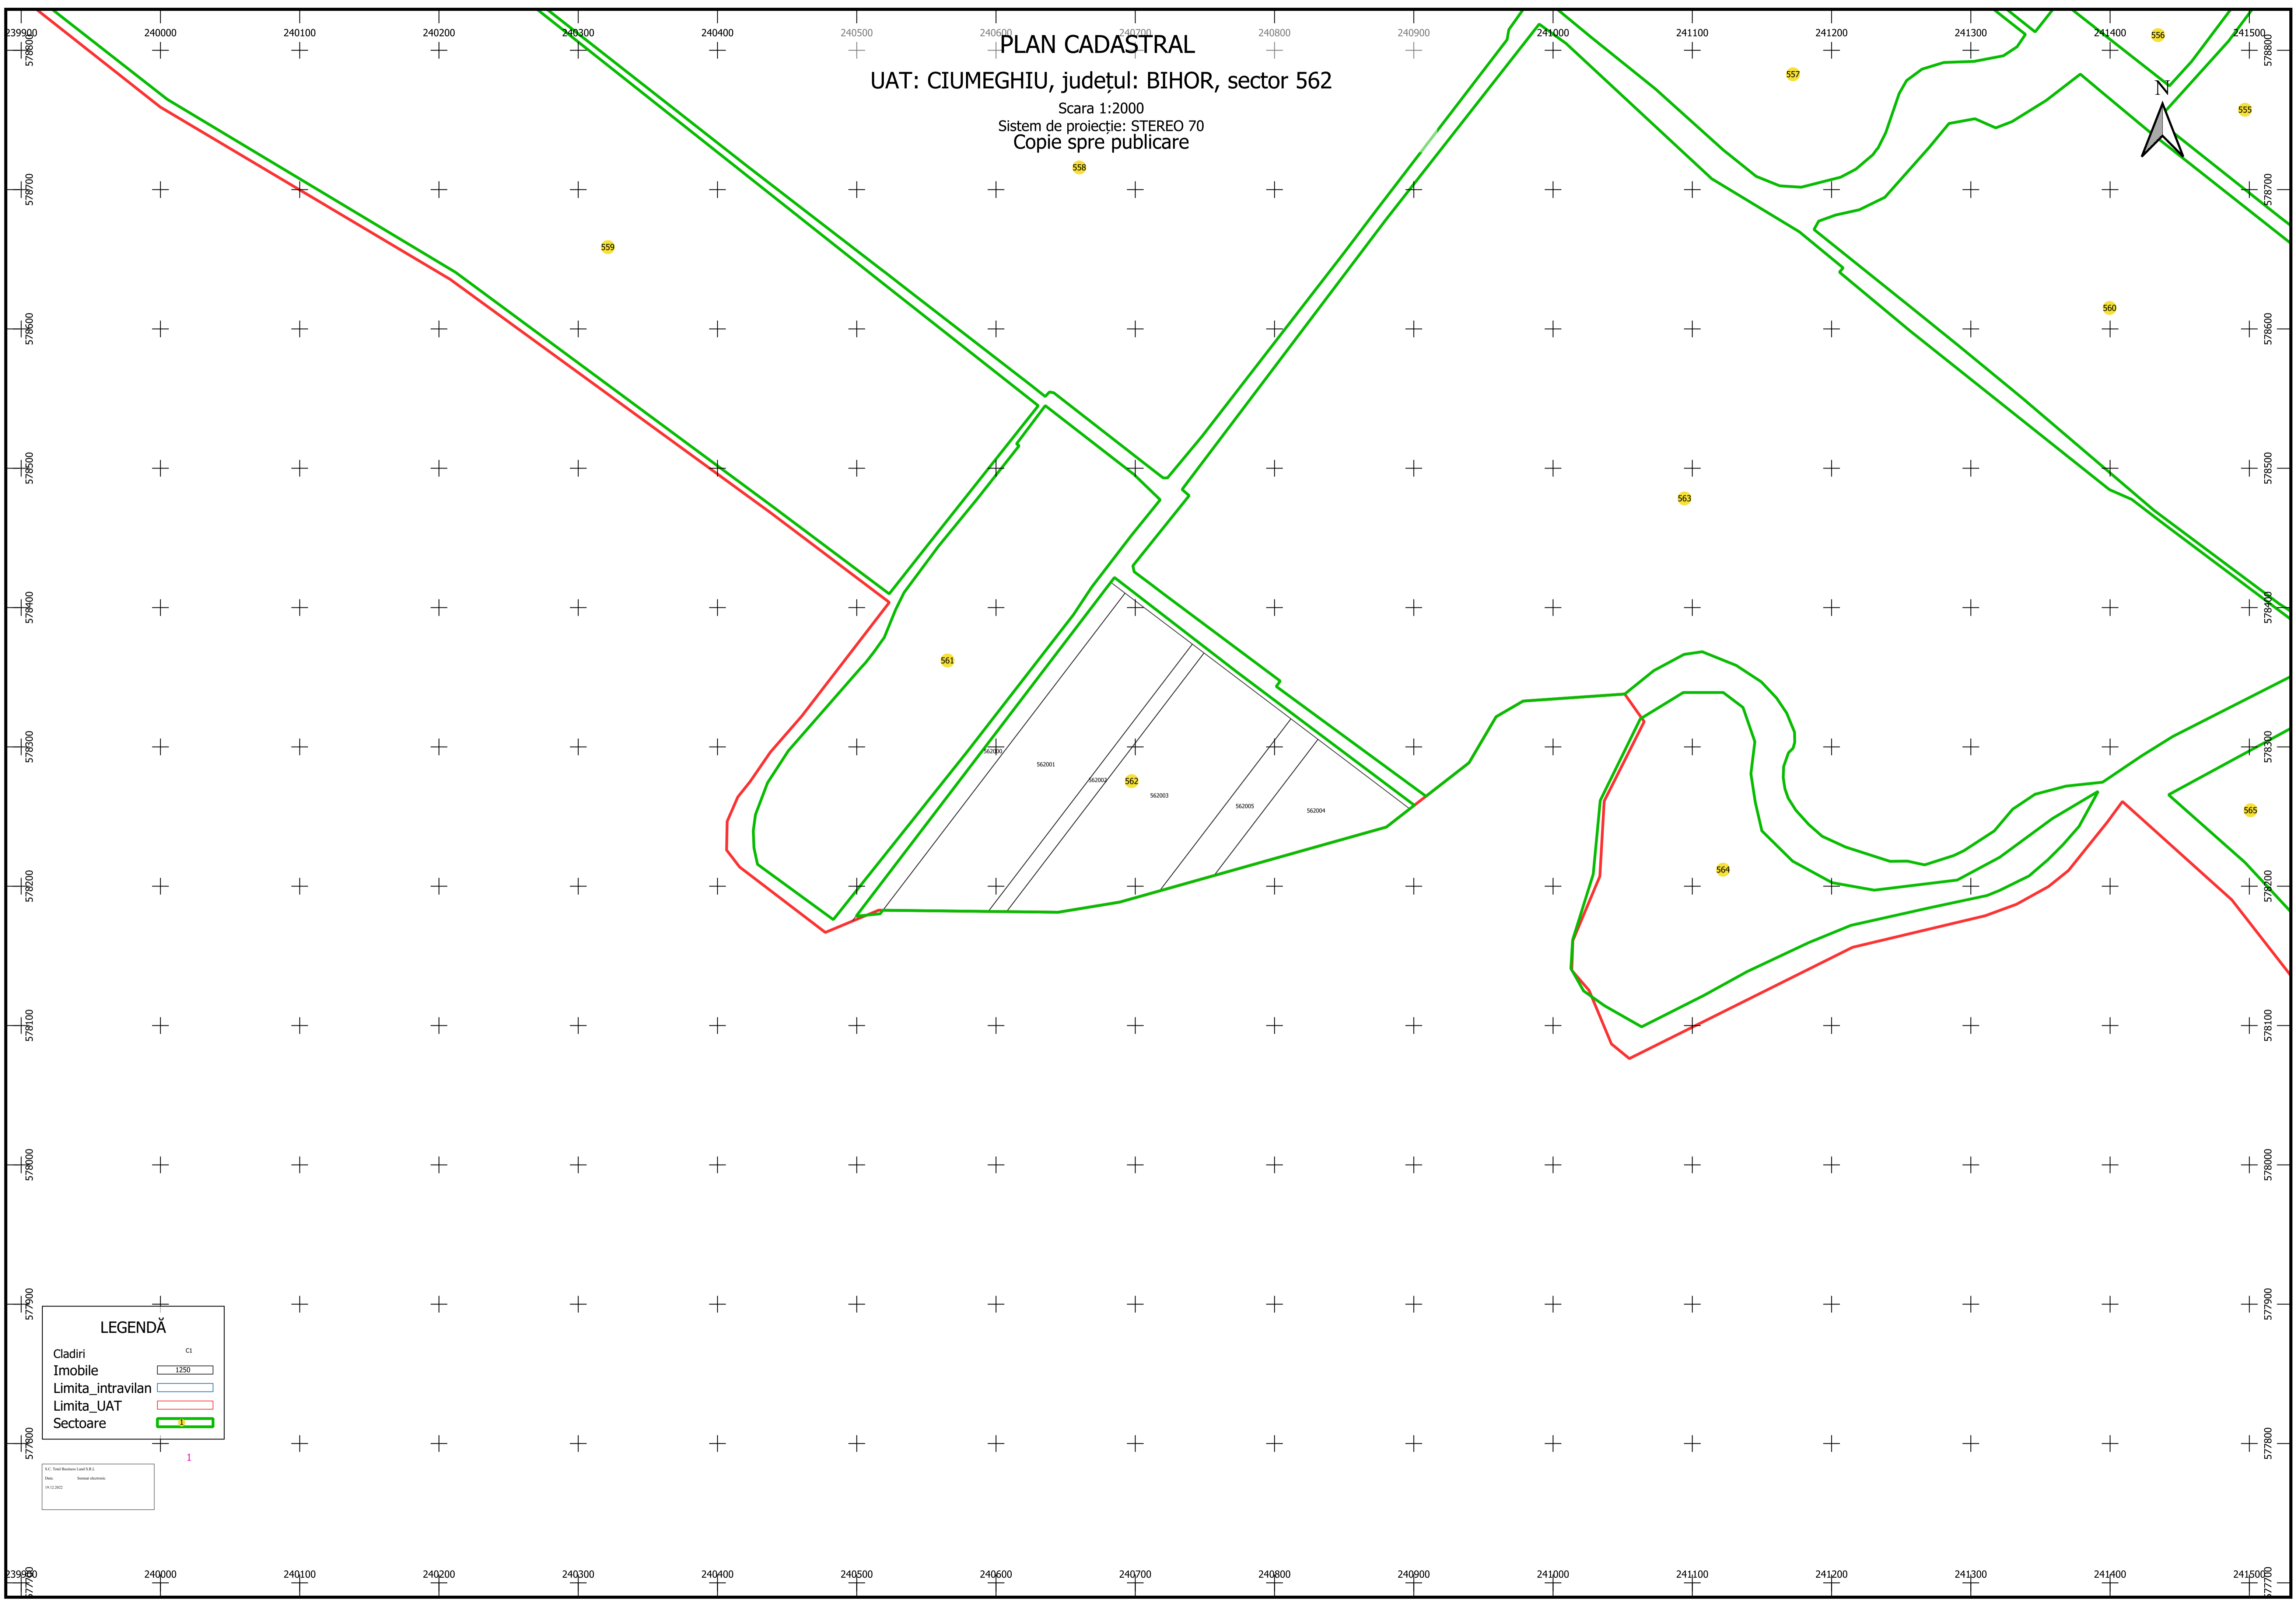

PLAN CADASTRAL
UAT: CIUMEGHIU, județul: BIHOR, sector 562

Scara 1:2000
Sistem de proiecție: STEREO 70
Copie spre publicare

LEGENDĂ

- Cladiri C1
- Imobile 1250
- Limita_intravilan
- Limita_UAT
- Sectoare

1:1
18.12.2022