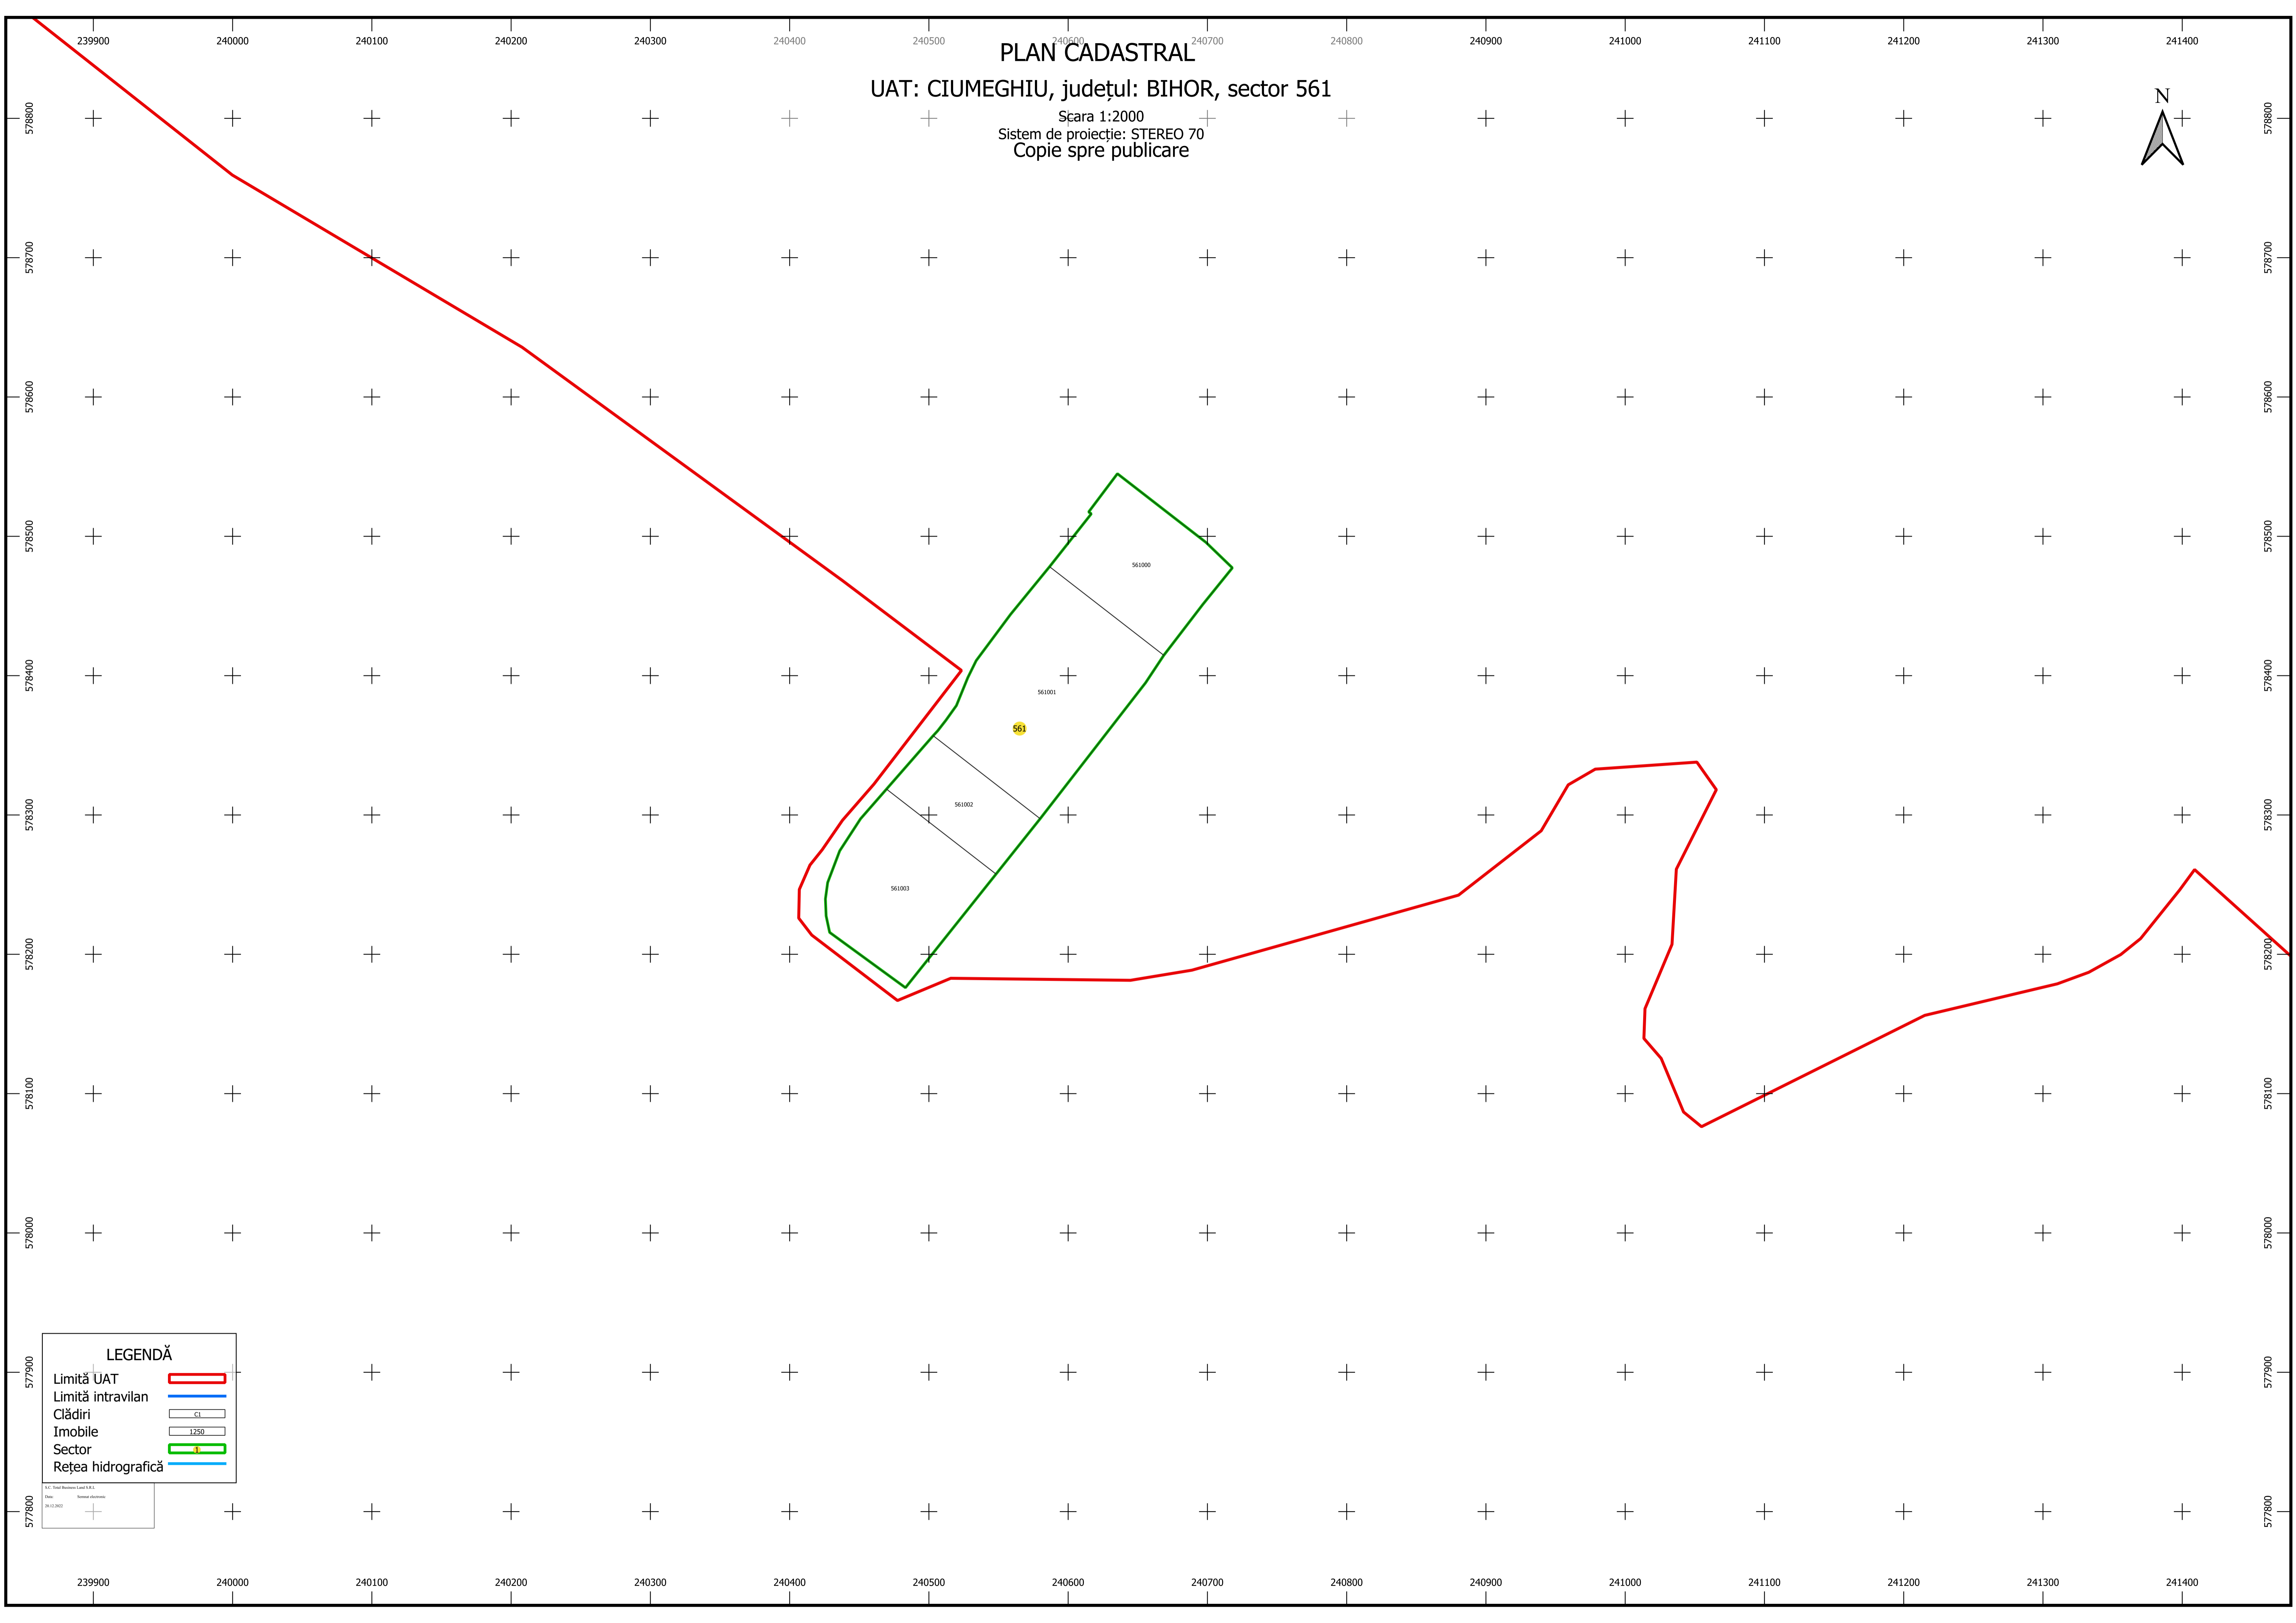

# PLAN CADASTRAL

UAT: CIUMEGHIU, județul: BIHOR, sector 561

Șcara 1:2000  
Sistem de proiecție: STEREO 70  
Copie spre publicare

LEGENDĂ	
Limită UAT	
Limită intravilan	
Clădiri	
Imobile	
Sector	
Rețea hidrografică	

1:1 Third Edition Land M.S.S.  
Date: 20.12.2022