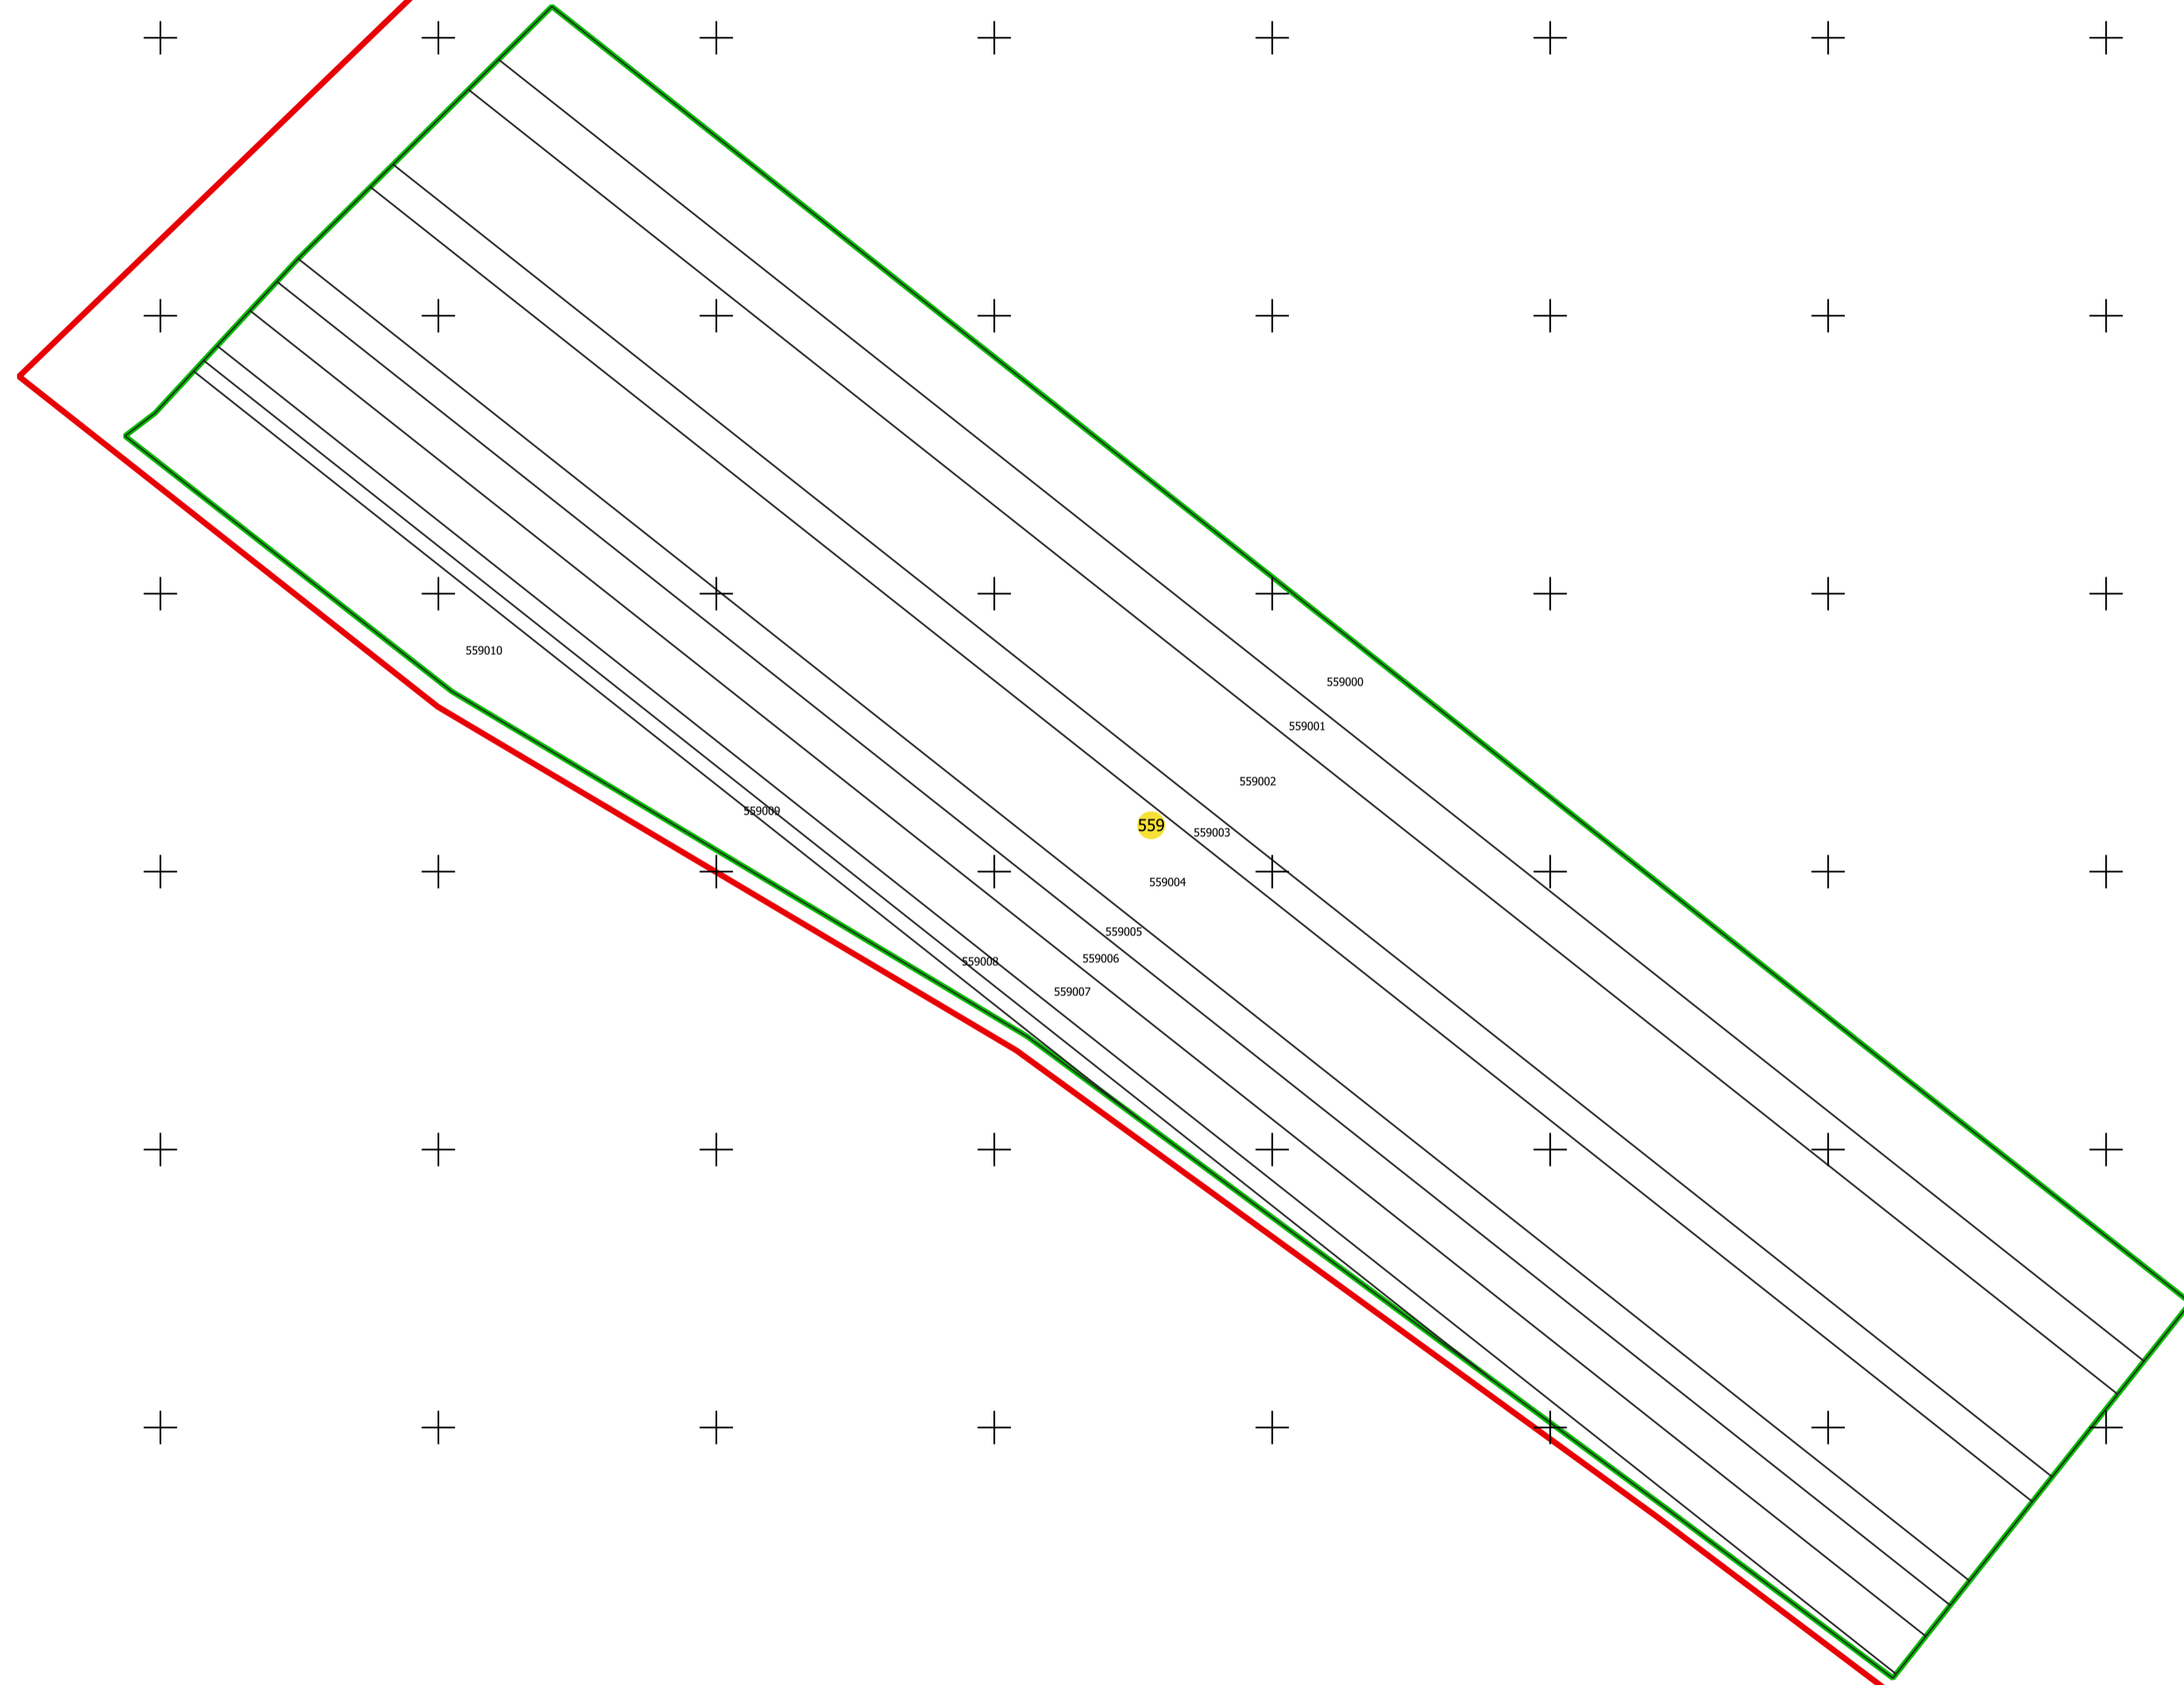

PLAN CADASTRAL

UAT: CIUMEGHIU, județul: BIHOR, sector 559

Scara 1:2000
Sistem de proiecție: STEREO 70
Copie spre publicare

LEGENDĂ

- Limită UAT
- Limită intravilan
- Clădiri
- Imobile
- Sector
- Rețea hidrografică