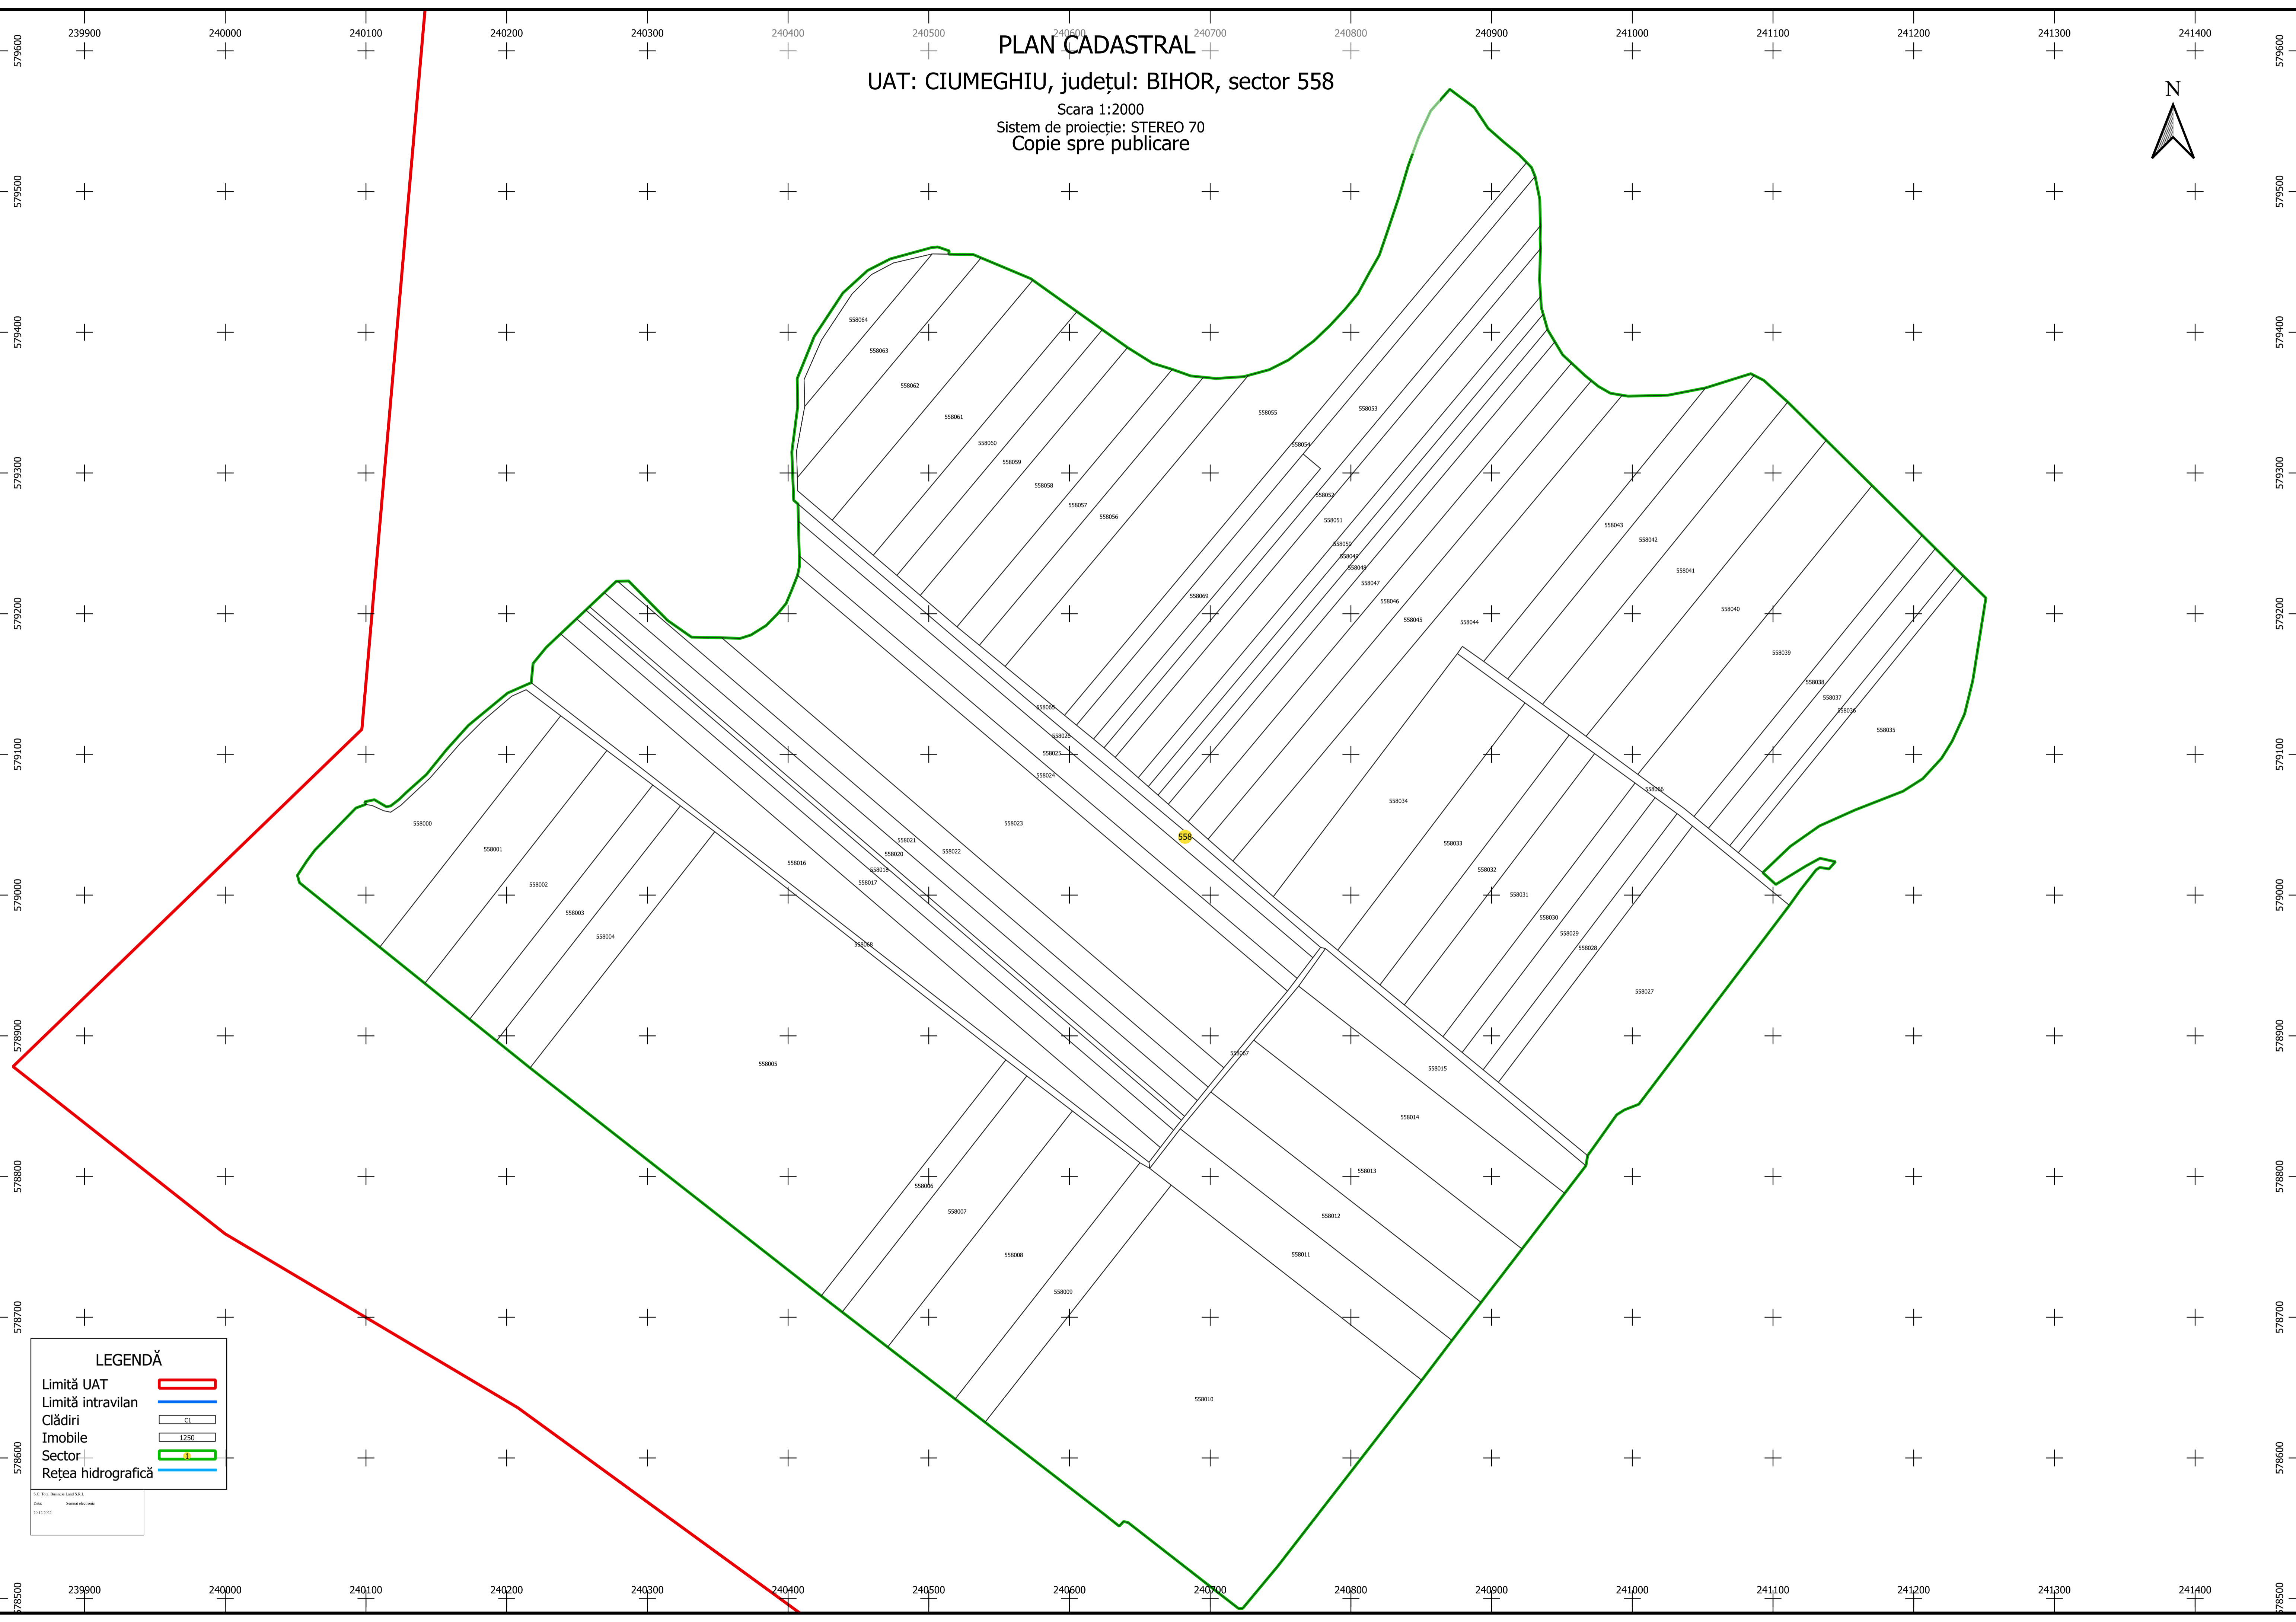

PLAN CADASTRAL

UAT: CIUMEGHIU, județul: BIHOR, sector 558

Scara 1:2000
Sistem de proiecție: STEREO 70
Copie spre publicare

LEGENDĂ

Limită UAT	
Limită intravilan	
Clădiri	
Imobile	
Sector	
Rețea hidrografică	

1:1. Third Edition Land M.S.L.
Date: 20.12.2022