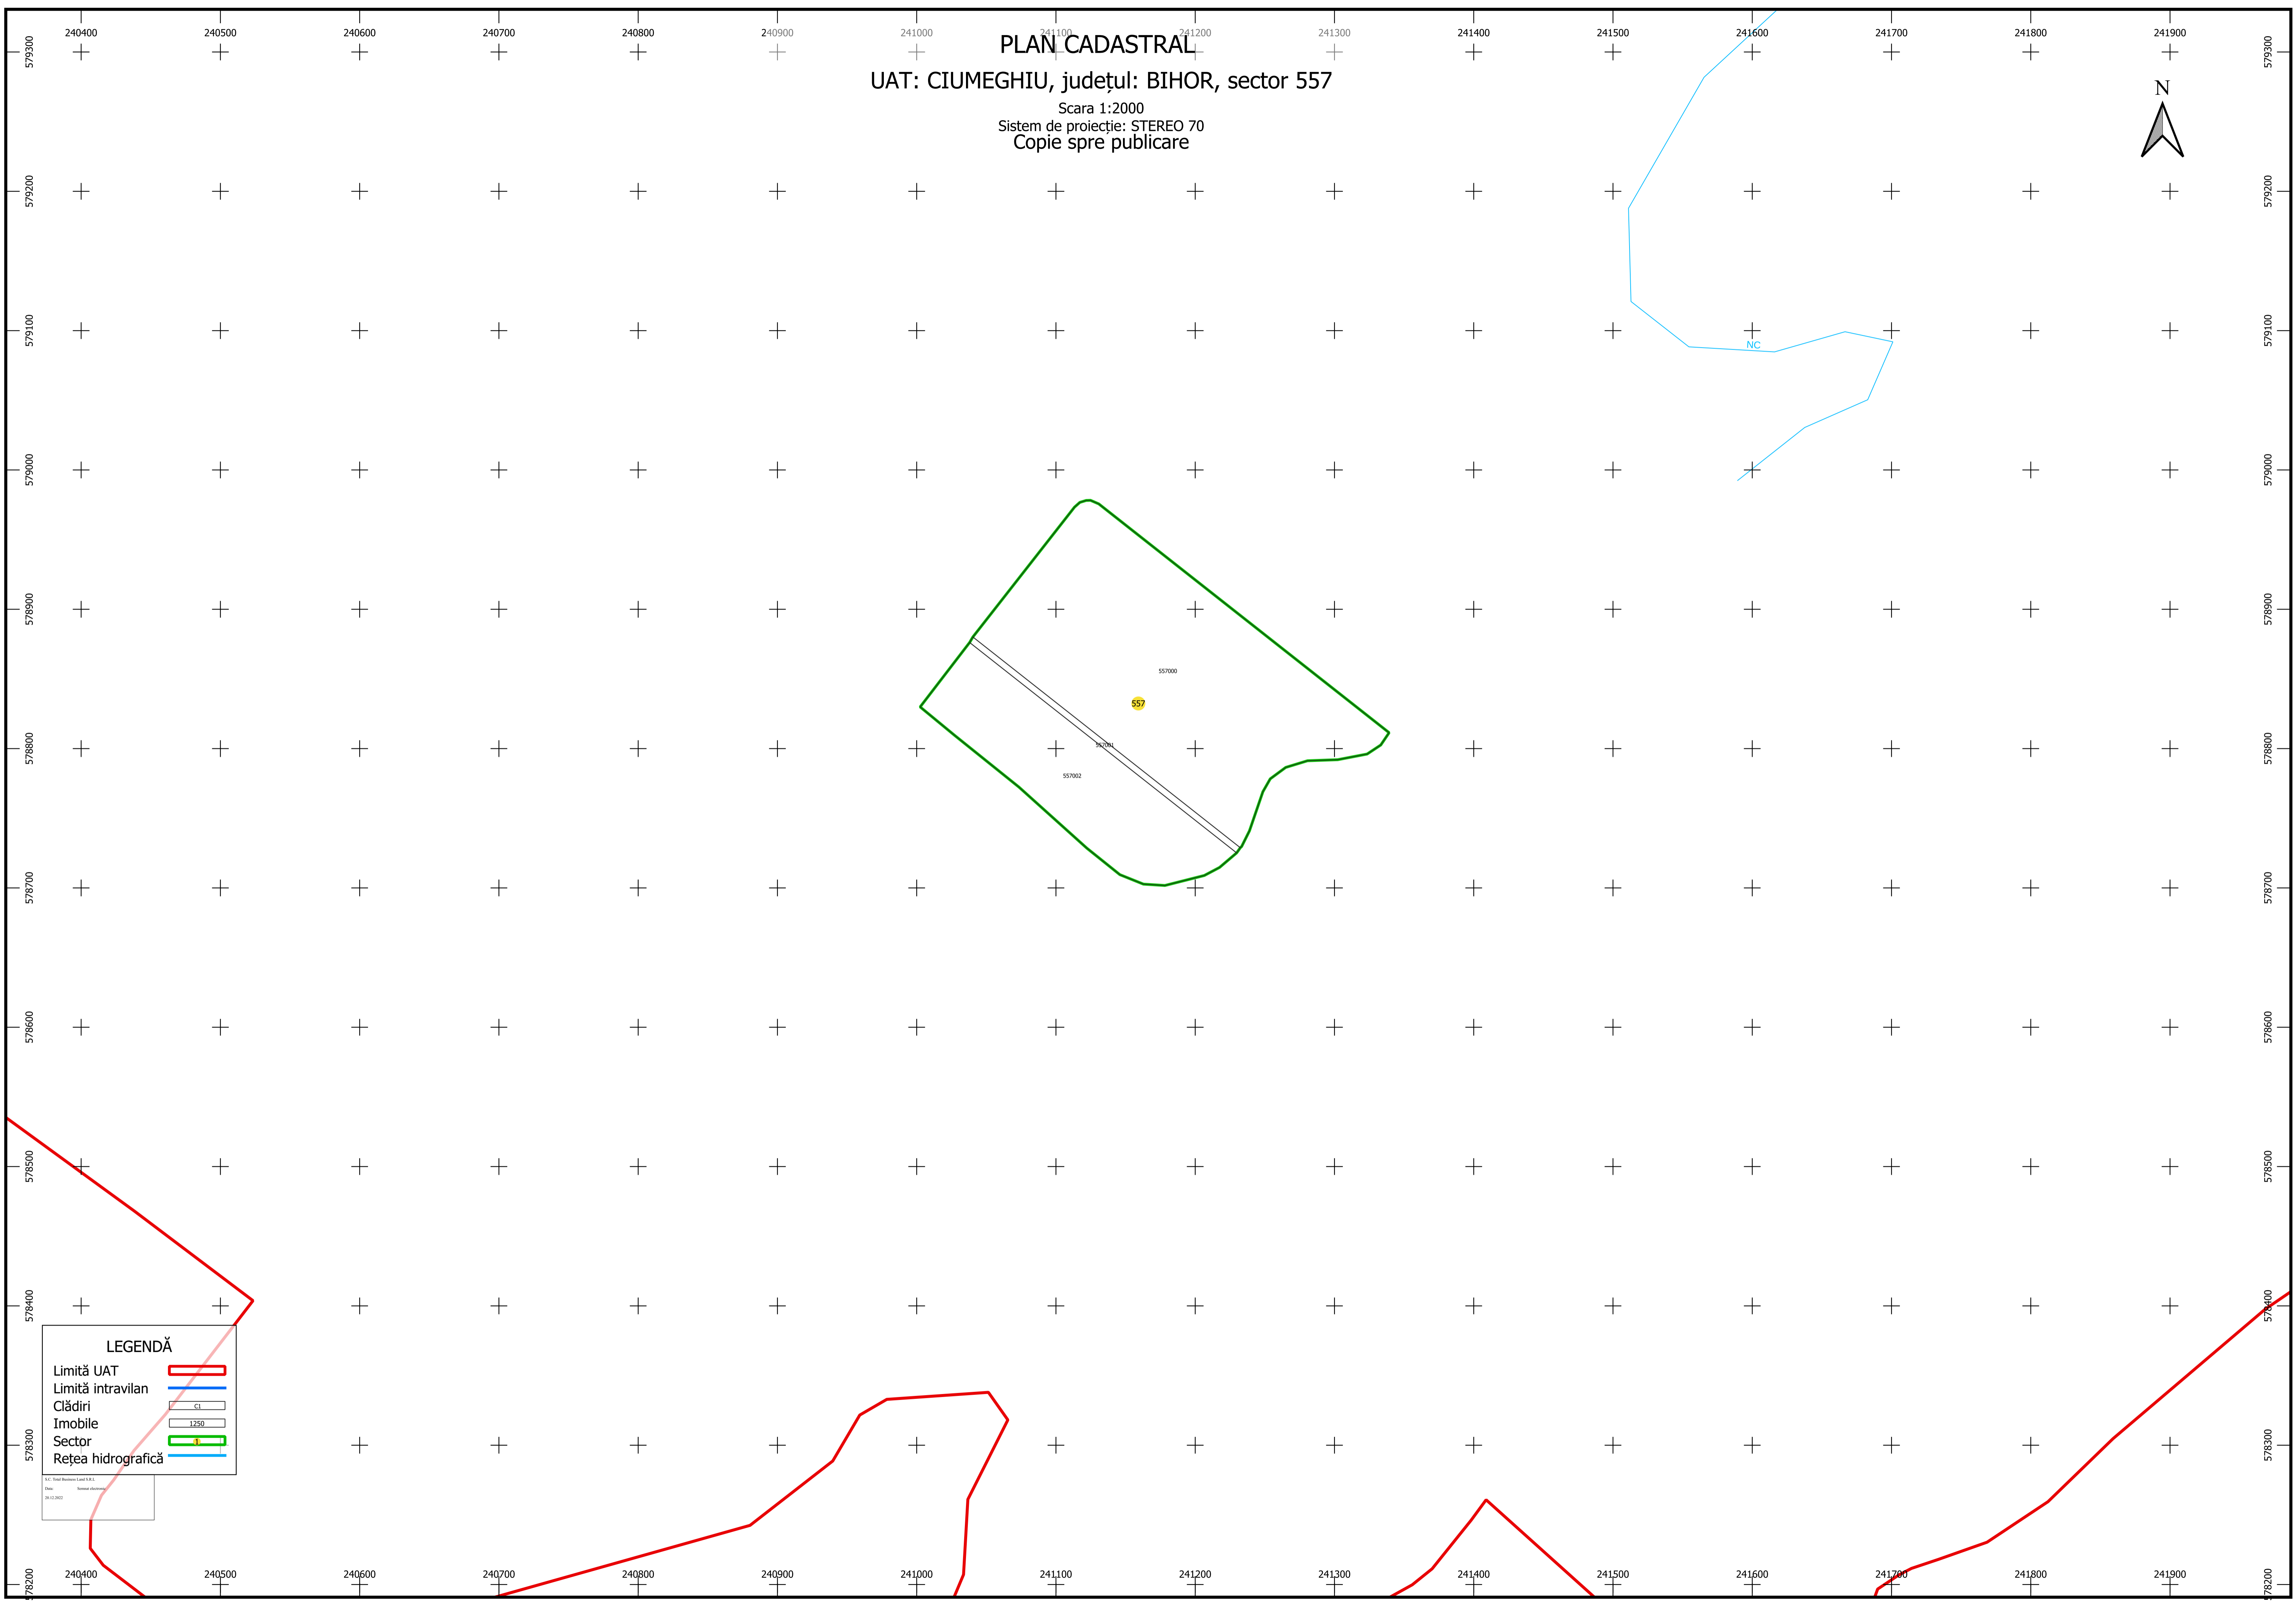

PLAN CADASTRAL  
UAT: CIUMEGHIU, județul: BIHOR, sector 557

Scara 1:2000  
Sistem de proiecție: STEREO 70  
Copie spre publicare

**LEGENDĂ**

- Limită UAT
- Limită intravilan
- Clădiri
- Imobile
- Sector
- Rețea hidrografică

1:1. Third Edition, Scale 1:2000  
Date: 20.12.2022