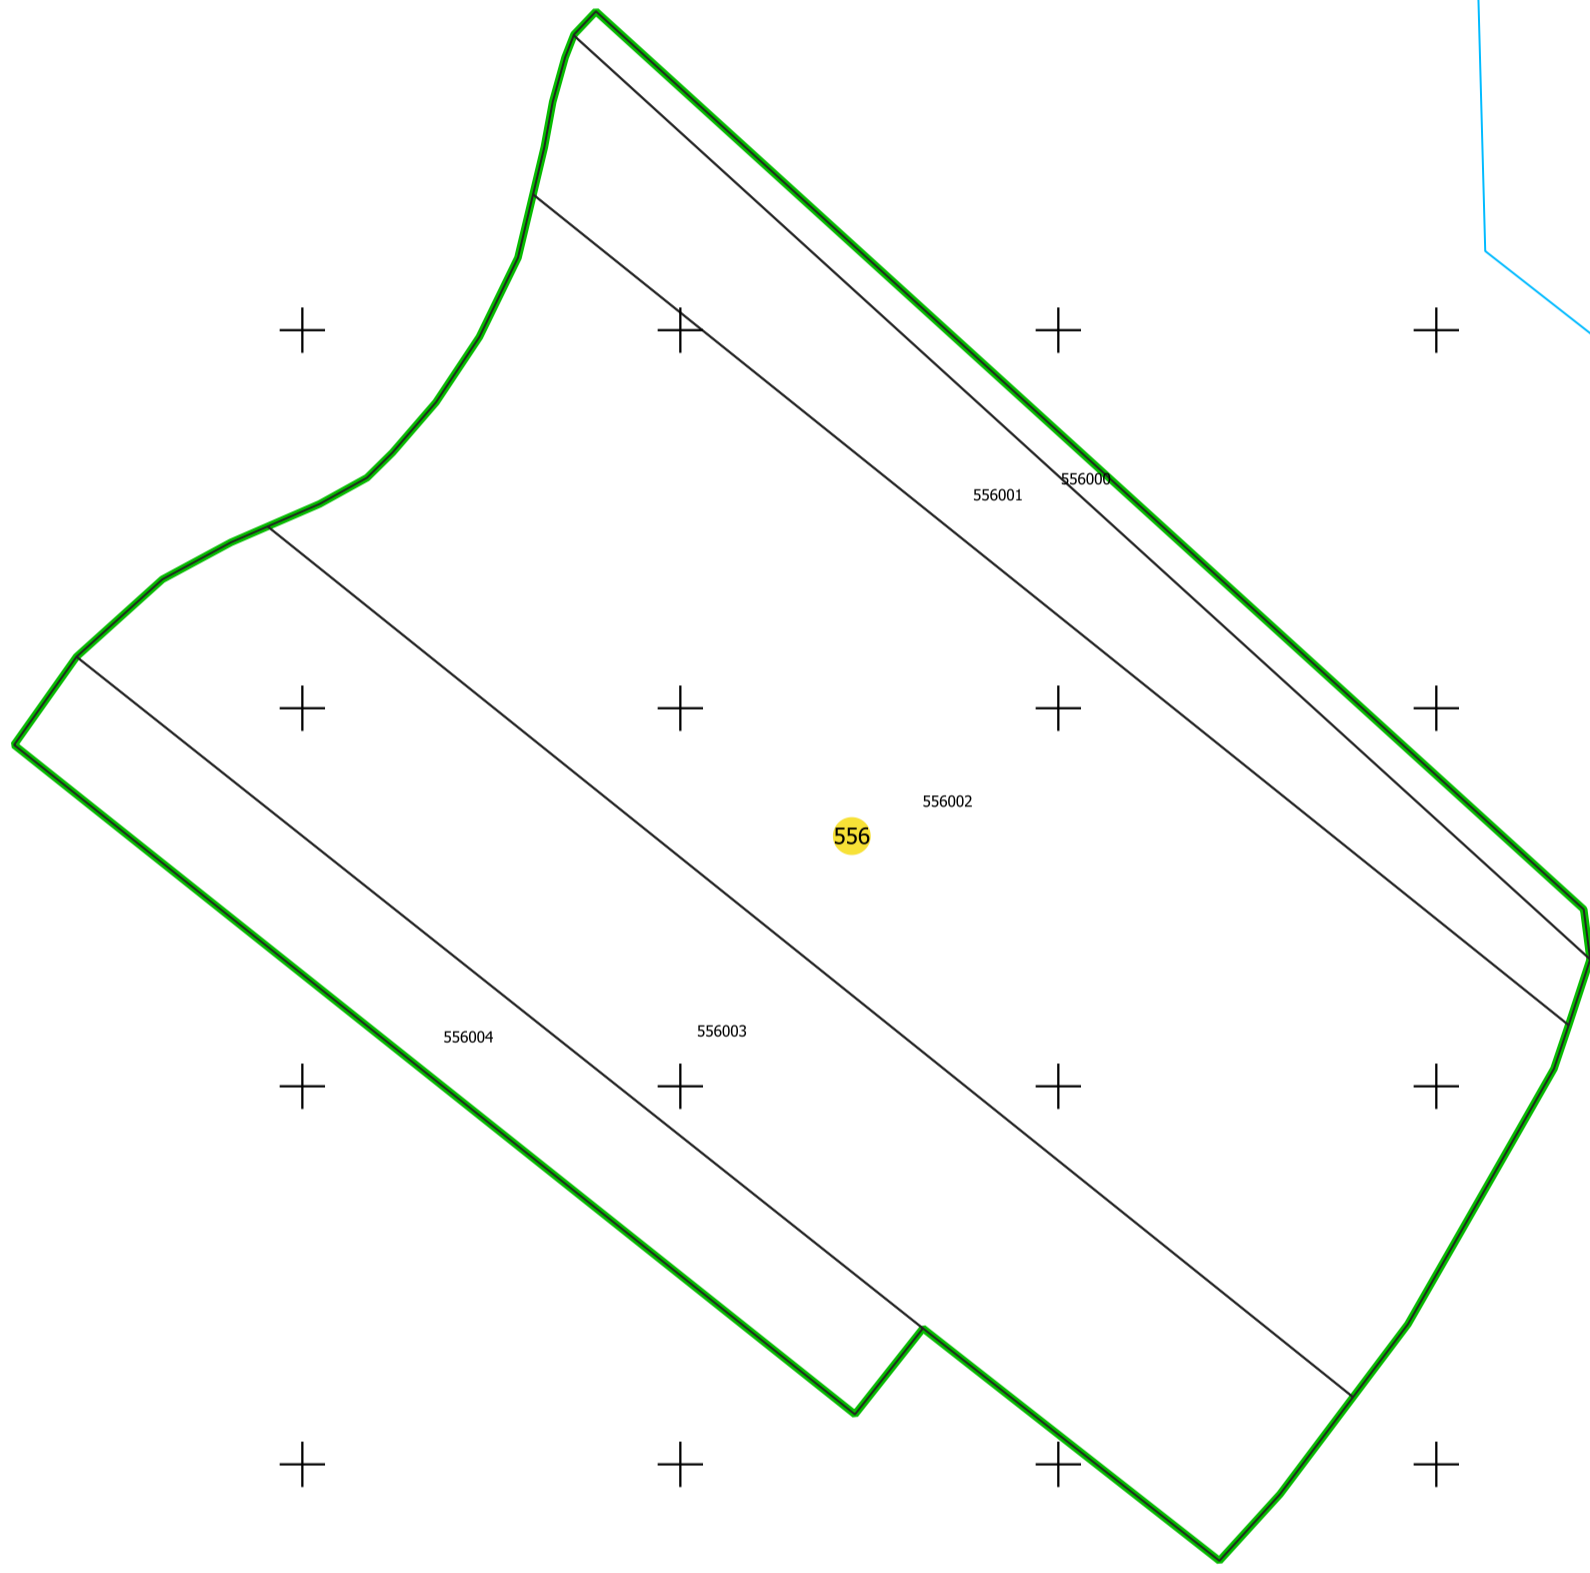

PLAN CADASTRAL
UAT: CIUMEGHIU, județul: BIHOR, sector 556

Scara 1:2000
Sistem de proiecție: STEREO 70
Copie spre publicare

Limită UAT	
Limită intravilan	
Clădiri	
Imobile	
Sector	
Rețea hidrografică	

1:1, Third Edition, Level 1:1, S.S.
Data: 20.12.2022