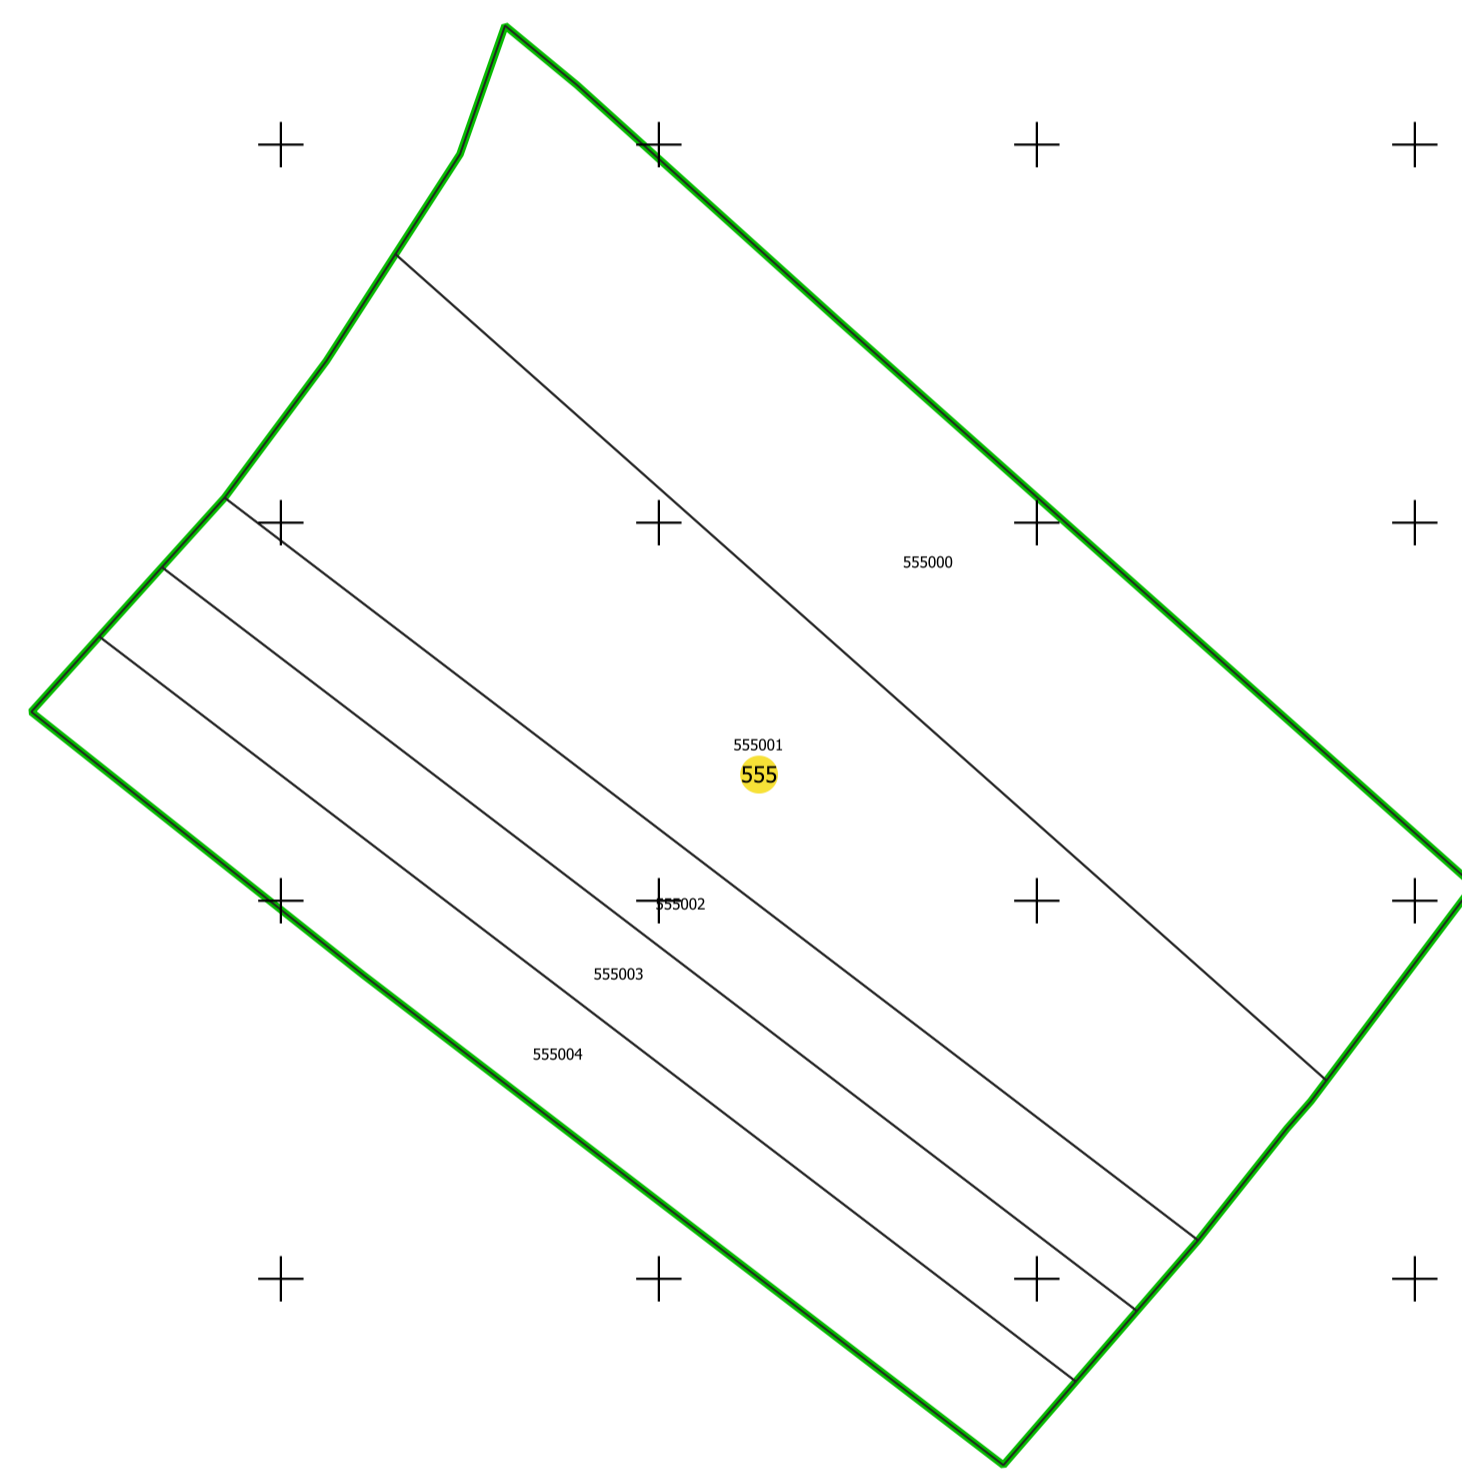

PLAN CADASTRAL

UAT: CIUMEGHIU, județul: BIHOR, sector 555

Scara 1:2000
Sistem de proiecție: STEREO 70
Copie spre publicare

LEGENDĂ

- Limită UAT
- Limită intravilan
- Clădiri
- Imobile
- Sector
- Rețea hidrografică

1:1 - Third Edition, Scale 1:2000
Data: 2012-08-20