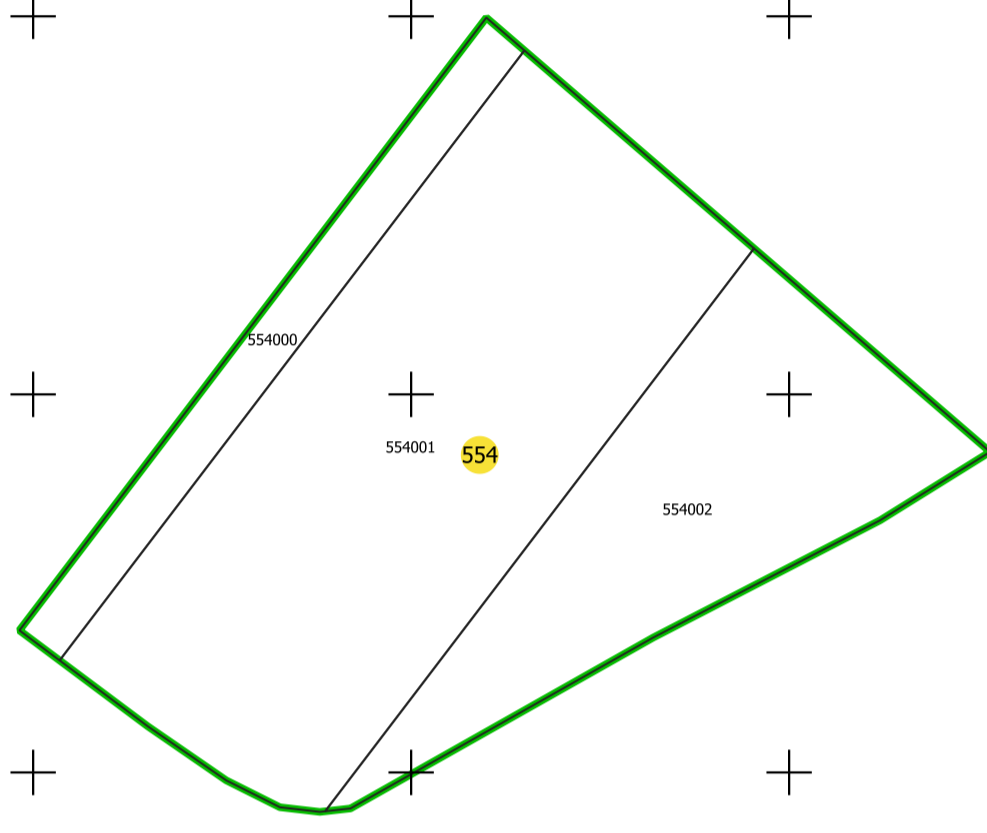

PLAN CADASTRAL

UAT: CIUMEGHIU, județul: BIHOR, sector 554

Scara 1:2000
Sistem de proiecție: STEREO 70
Copie spre publicare

LEGENDĂ	
Limită UAT	
Limită intravilan	
Clădiri	
Imobile	
Sector	
Rețea hidrografică	