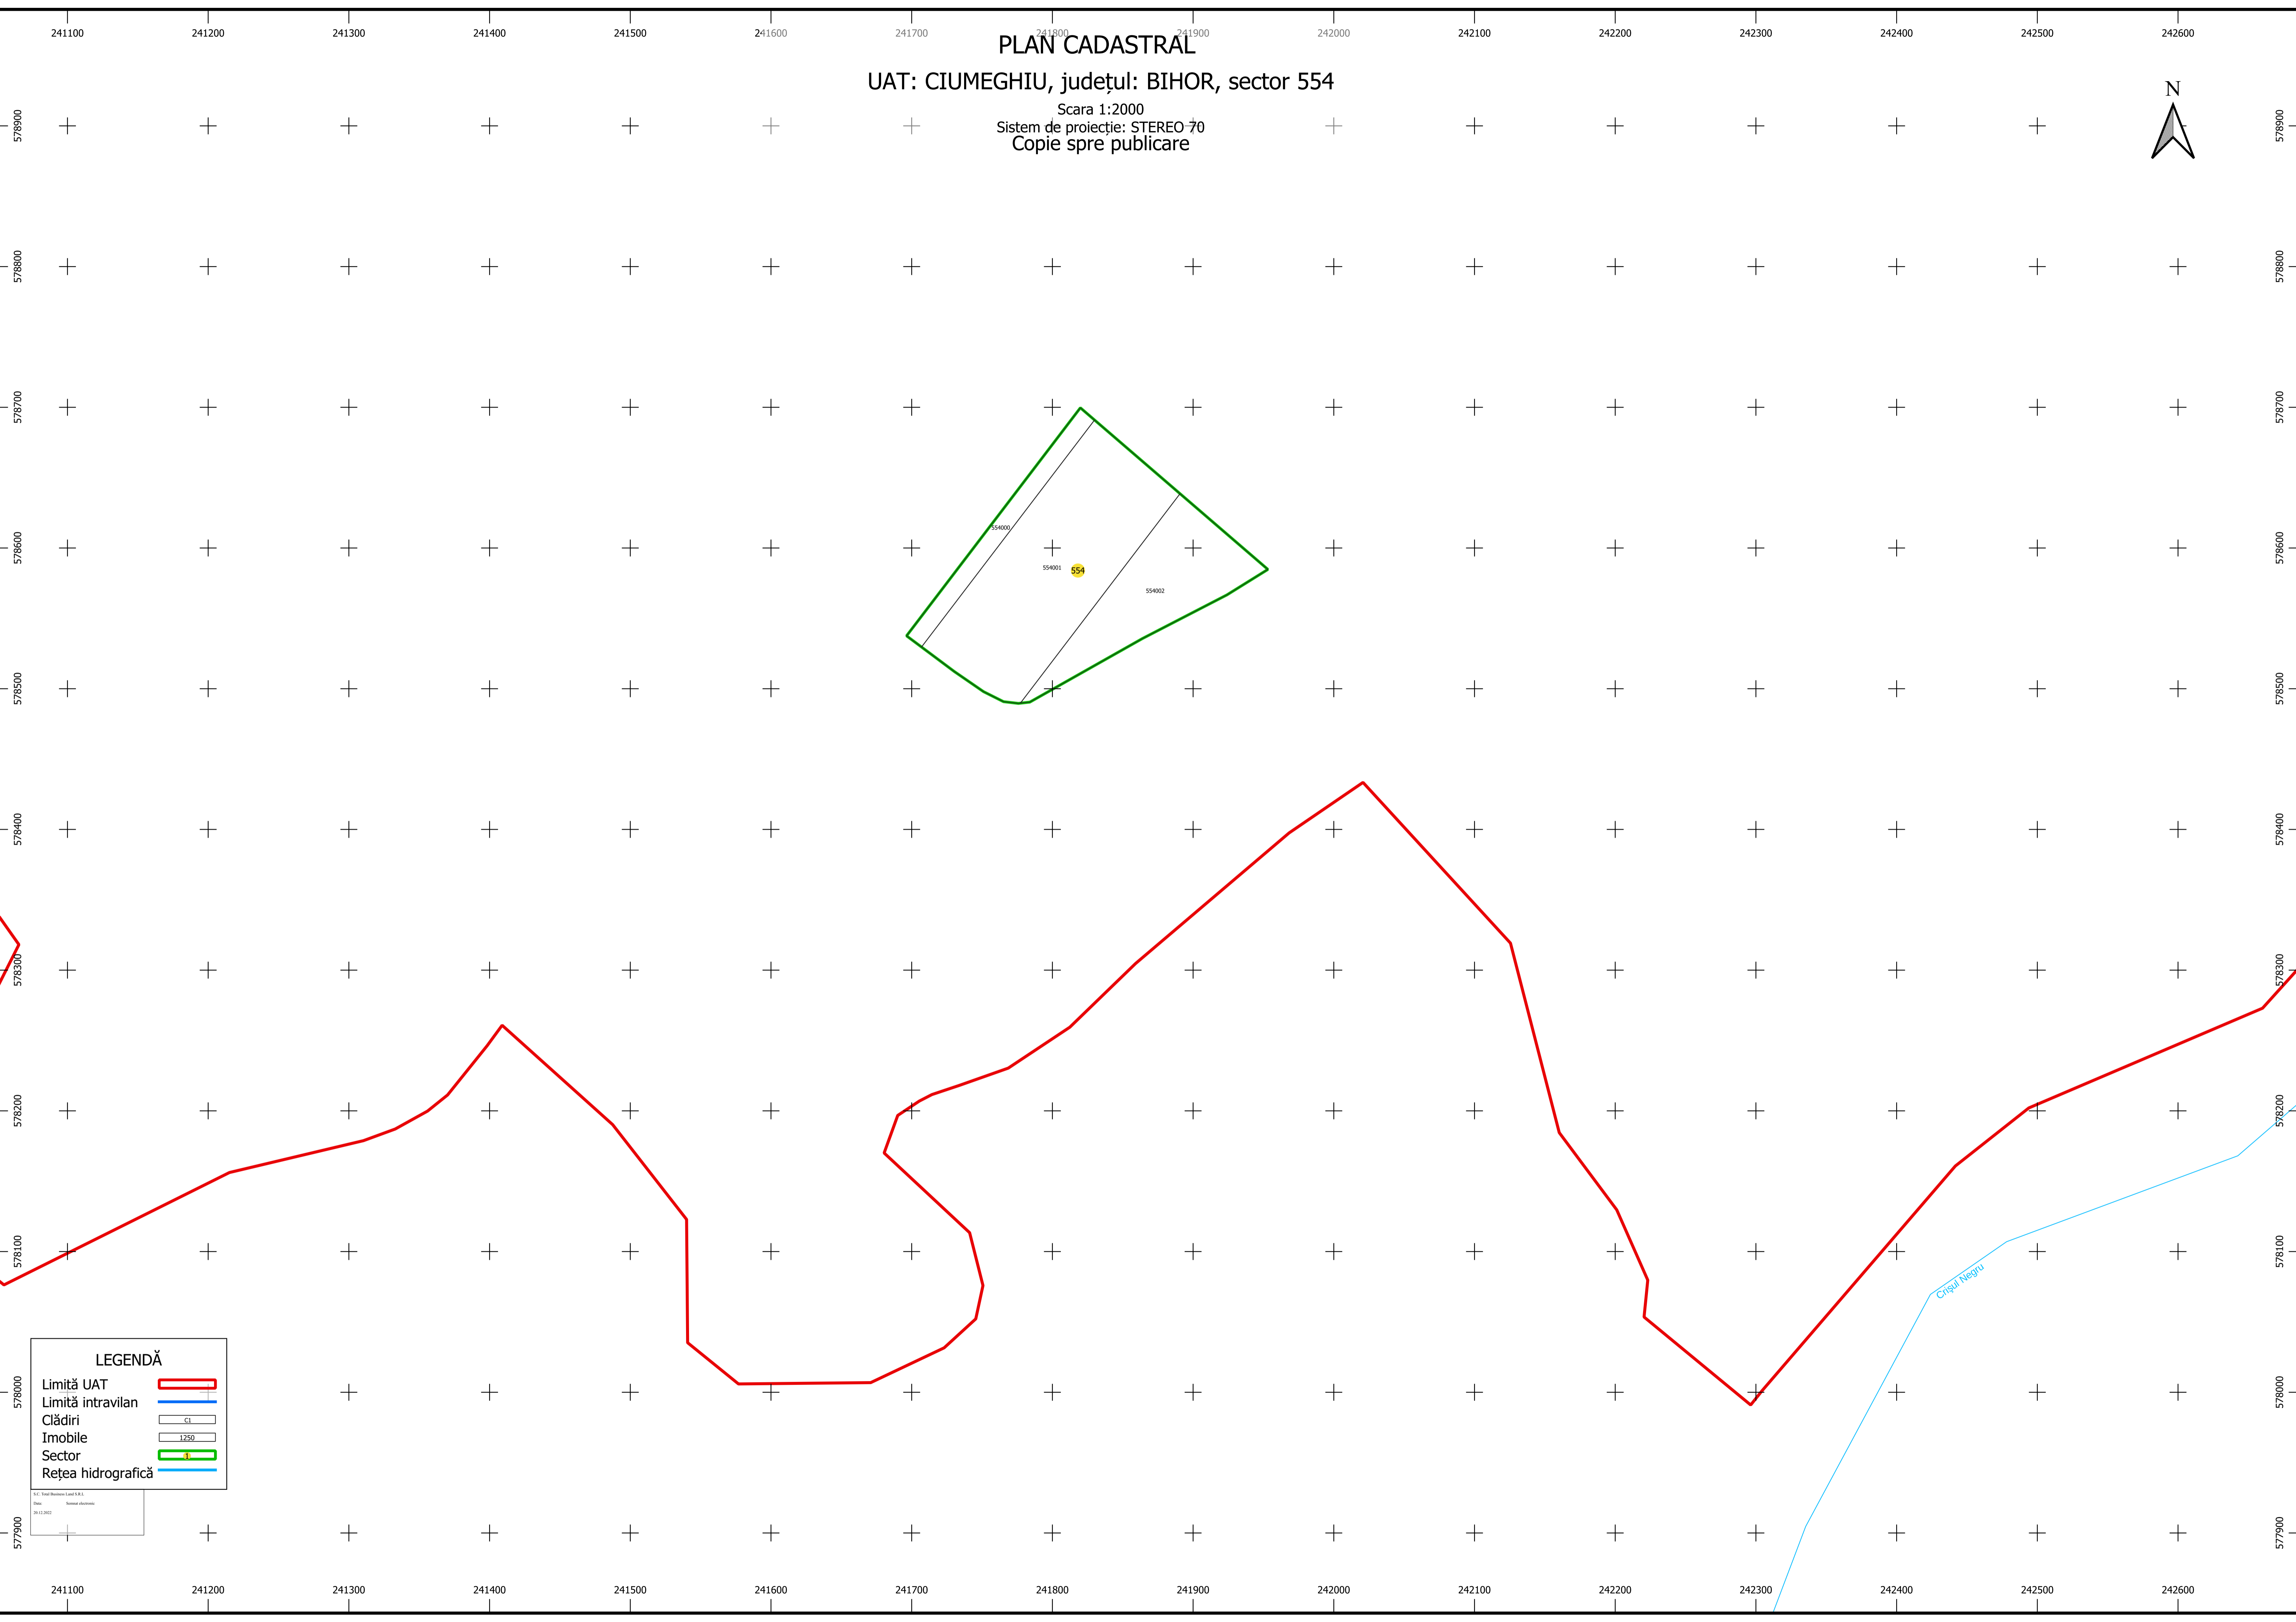

PLAN CADASTRAL

UAT: CIUMEGHIU, județul: BIHOR, sector 554

Scara 1:2000
Sistem de proiecție: STEREO 70
Copie spre publicare

LEGENDĂ	
Limită UAT	
Limită intravilan	
Clădiri	
Imobile	
Sector	
Rețea hidrografică	

1:1 Third Edition Land M.S.S.
Date: 20.02.2022