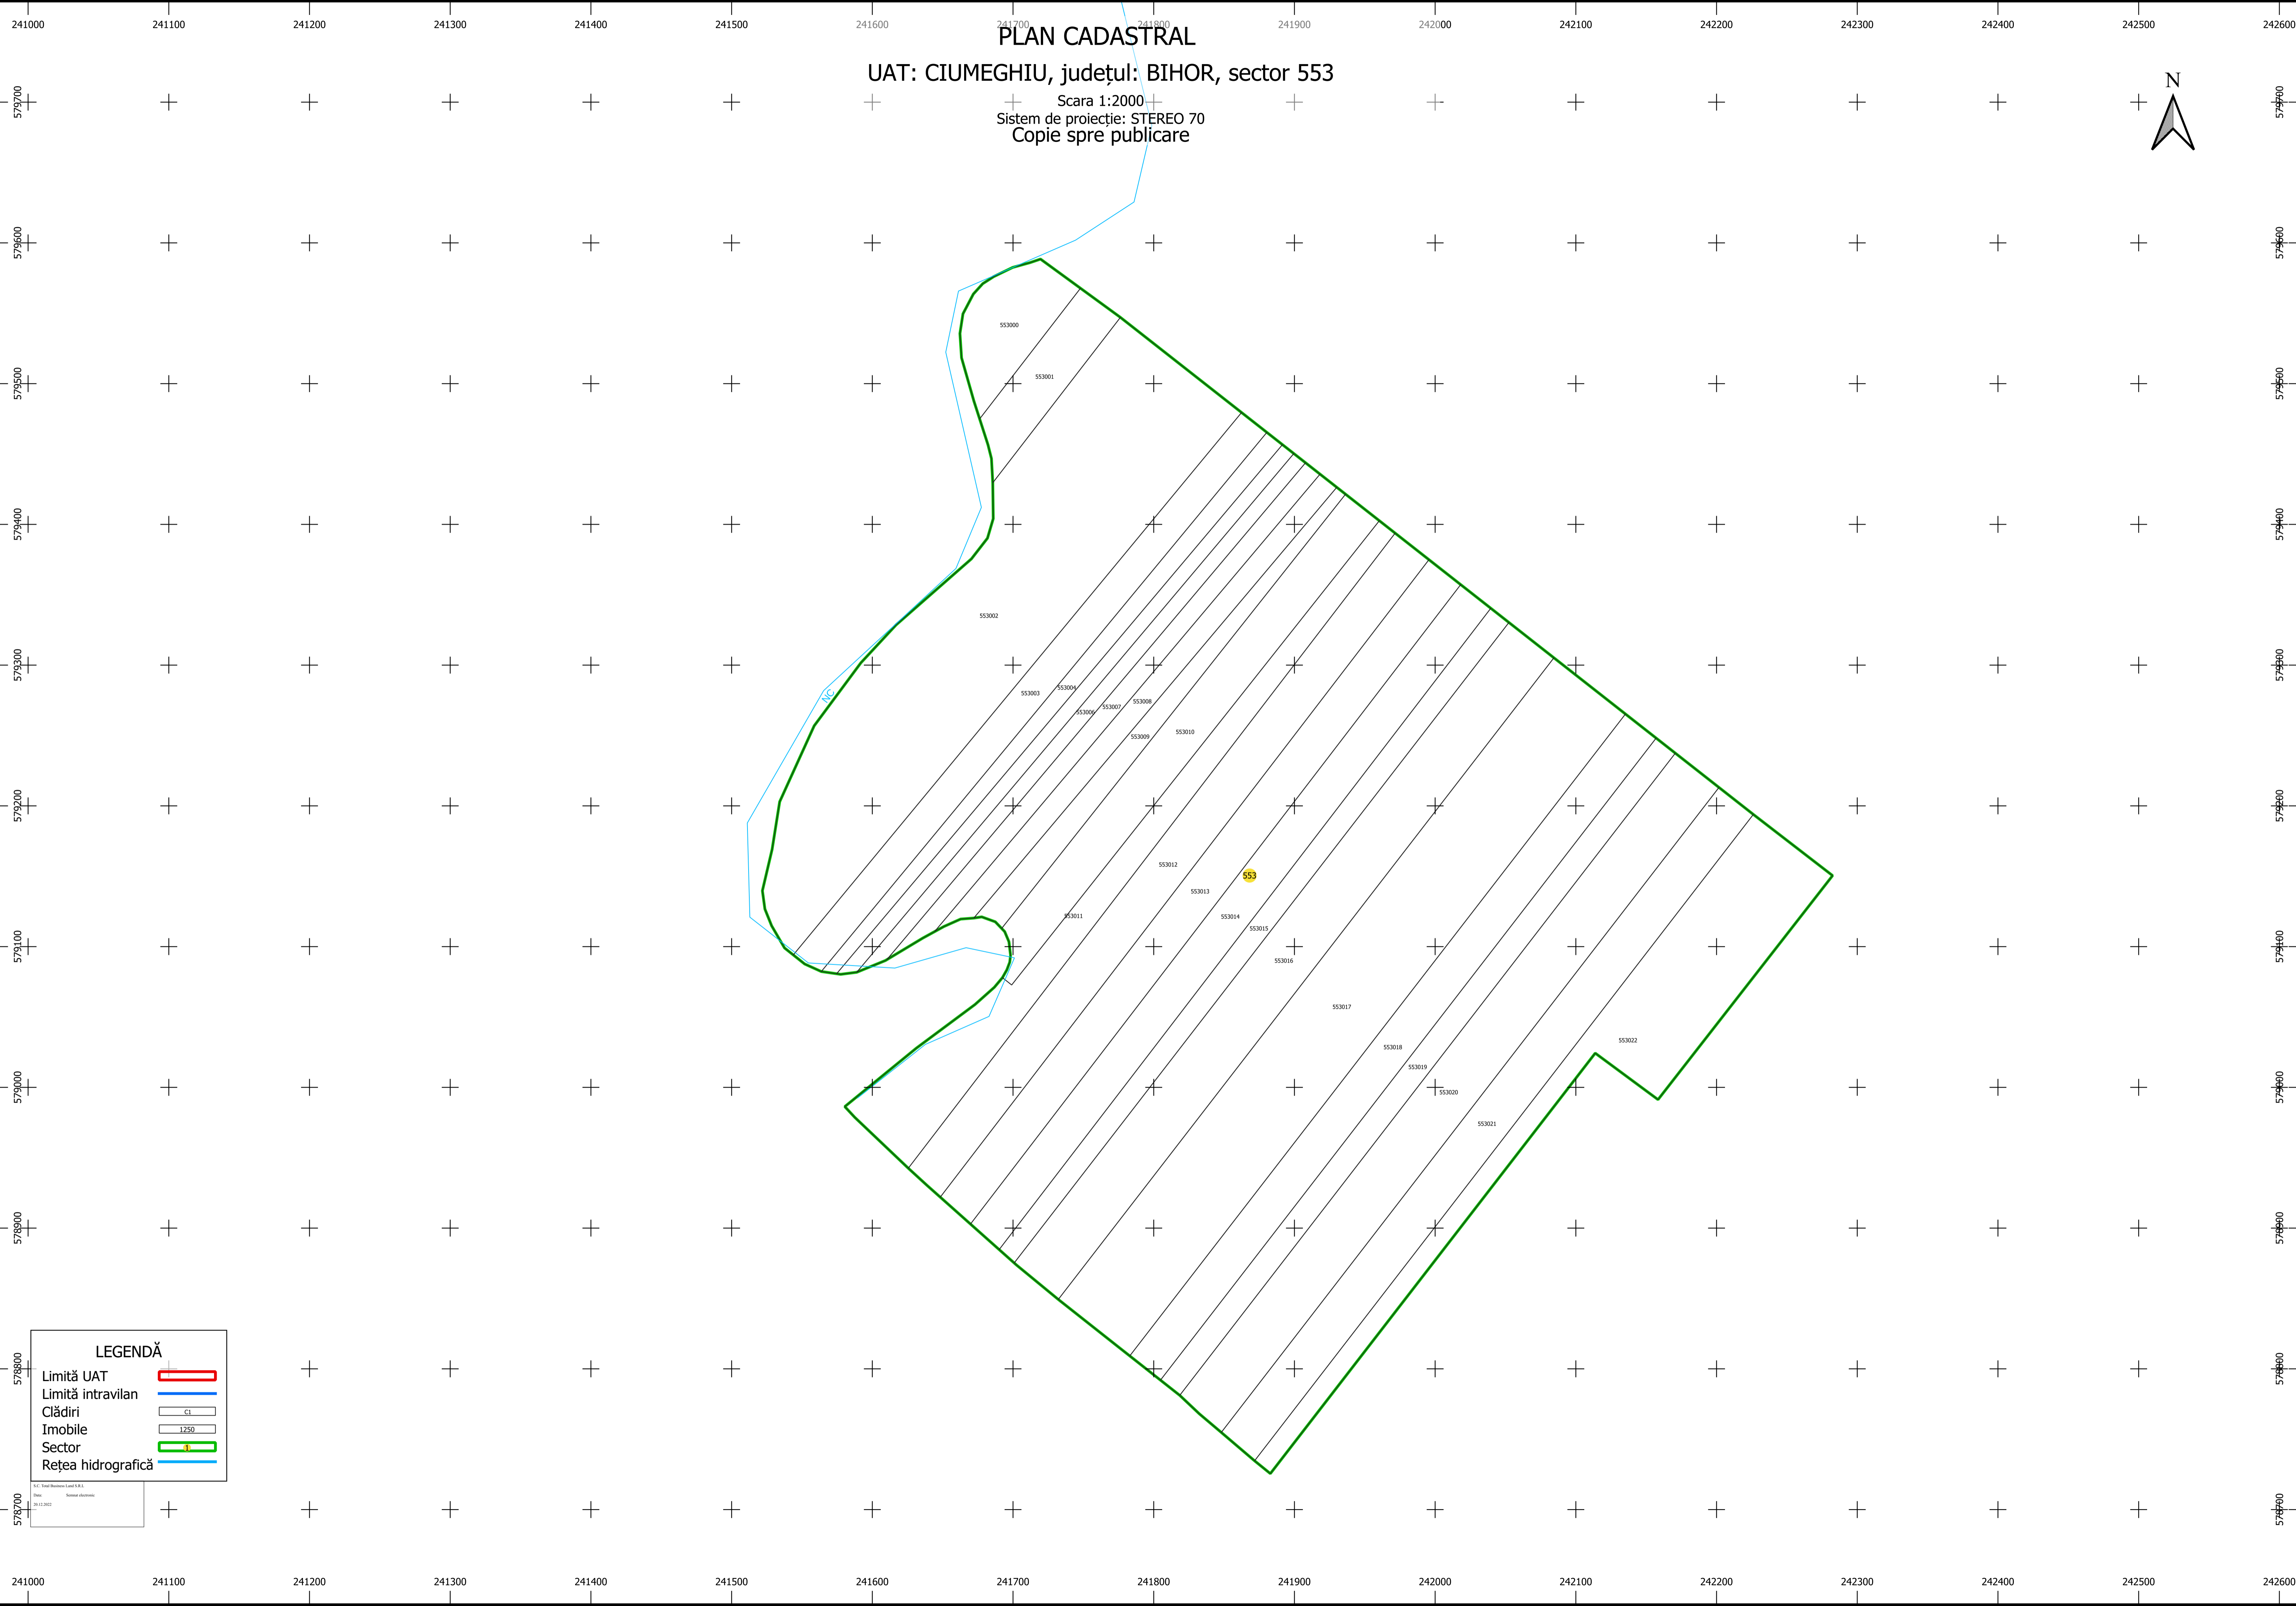

PLAN CADASTRAL

UAT: CIUMEGHIU, județul: BIHOR, sector 553

Scara 1:2000
Sistem de proiecție: STEREO 70
Copie spre publicare

LEGENDĂ

Limită UAT	
Limită intravilan	
Clădiri	
Imobile	
Sector	
Rețea hidrografică	

1:1 - Third Edition Land M.S.L.
Data: 20.12.2022
Scara: 1:2000