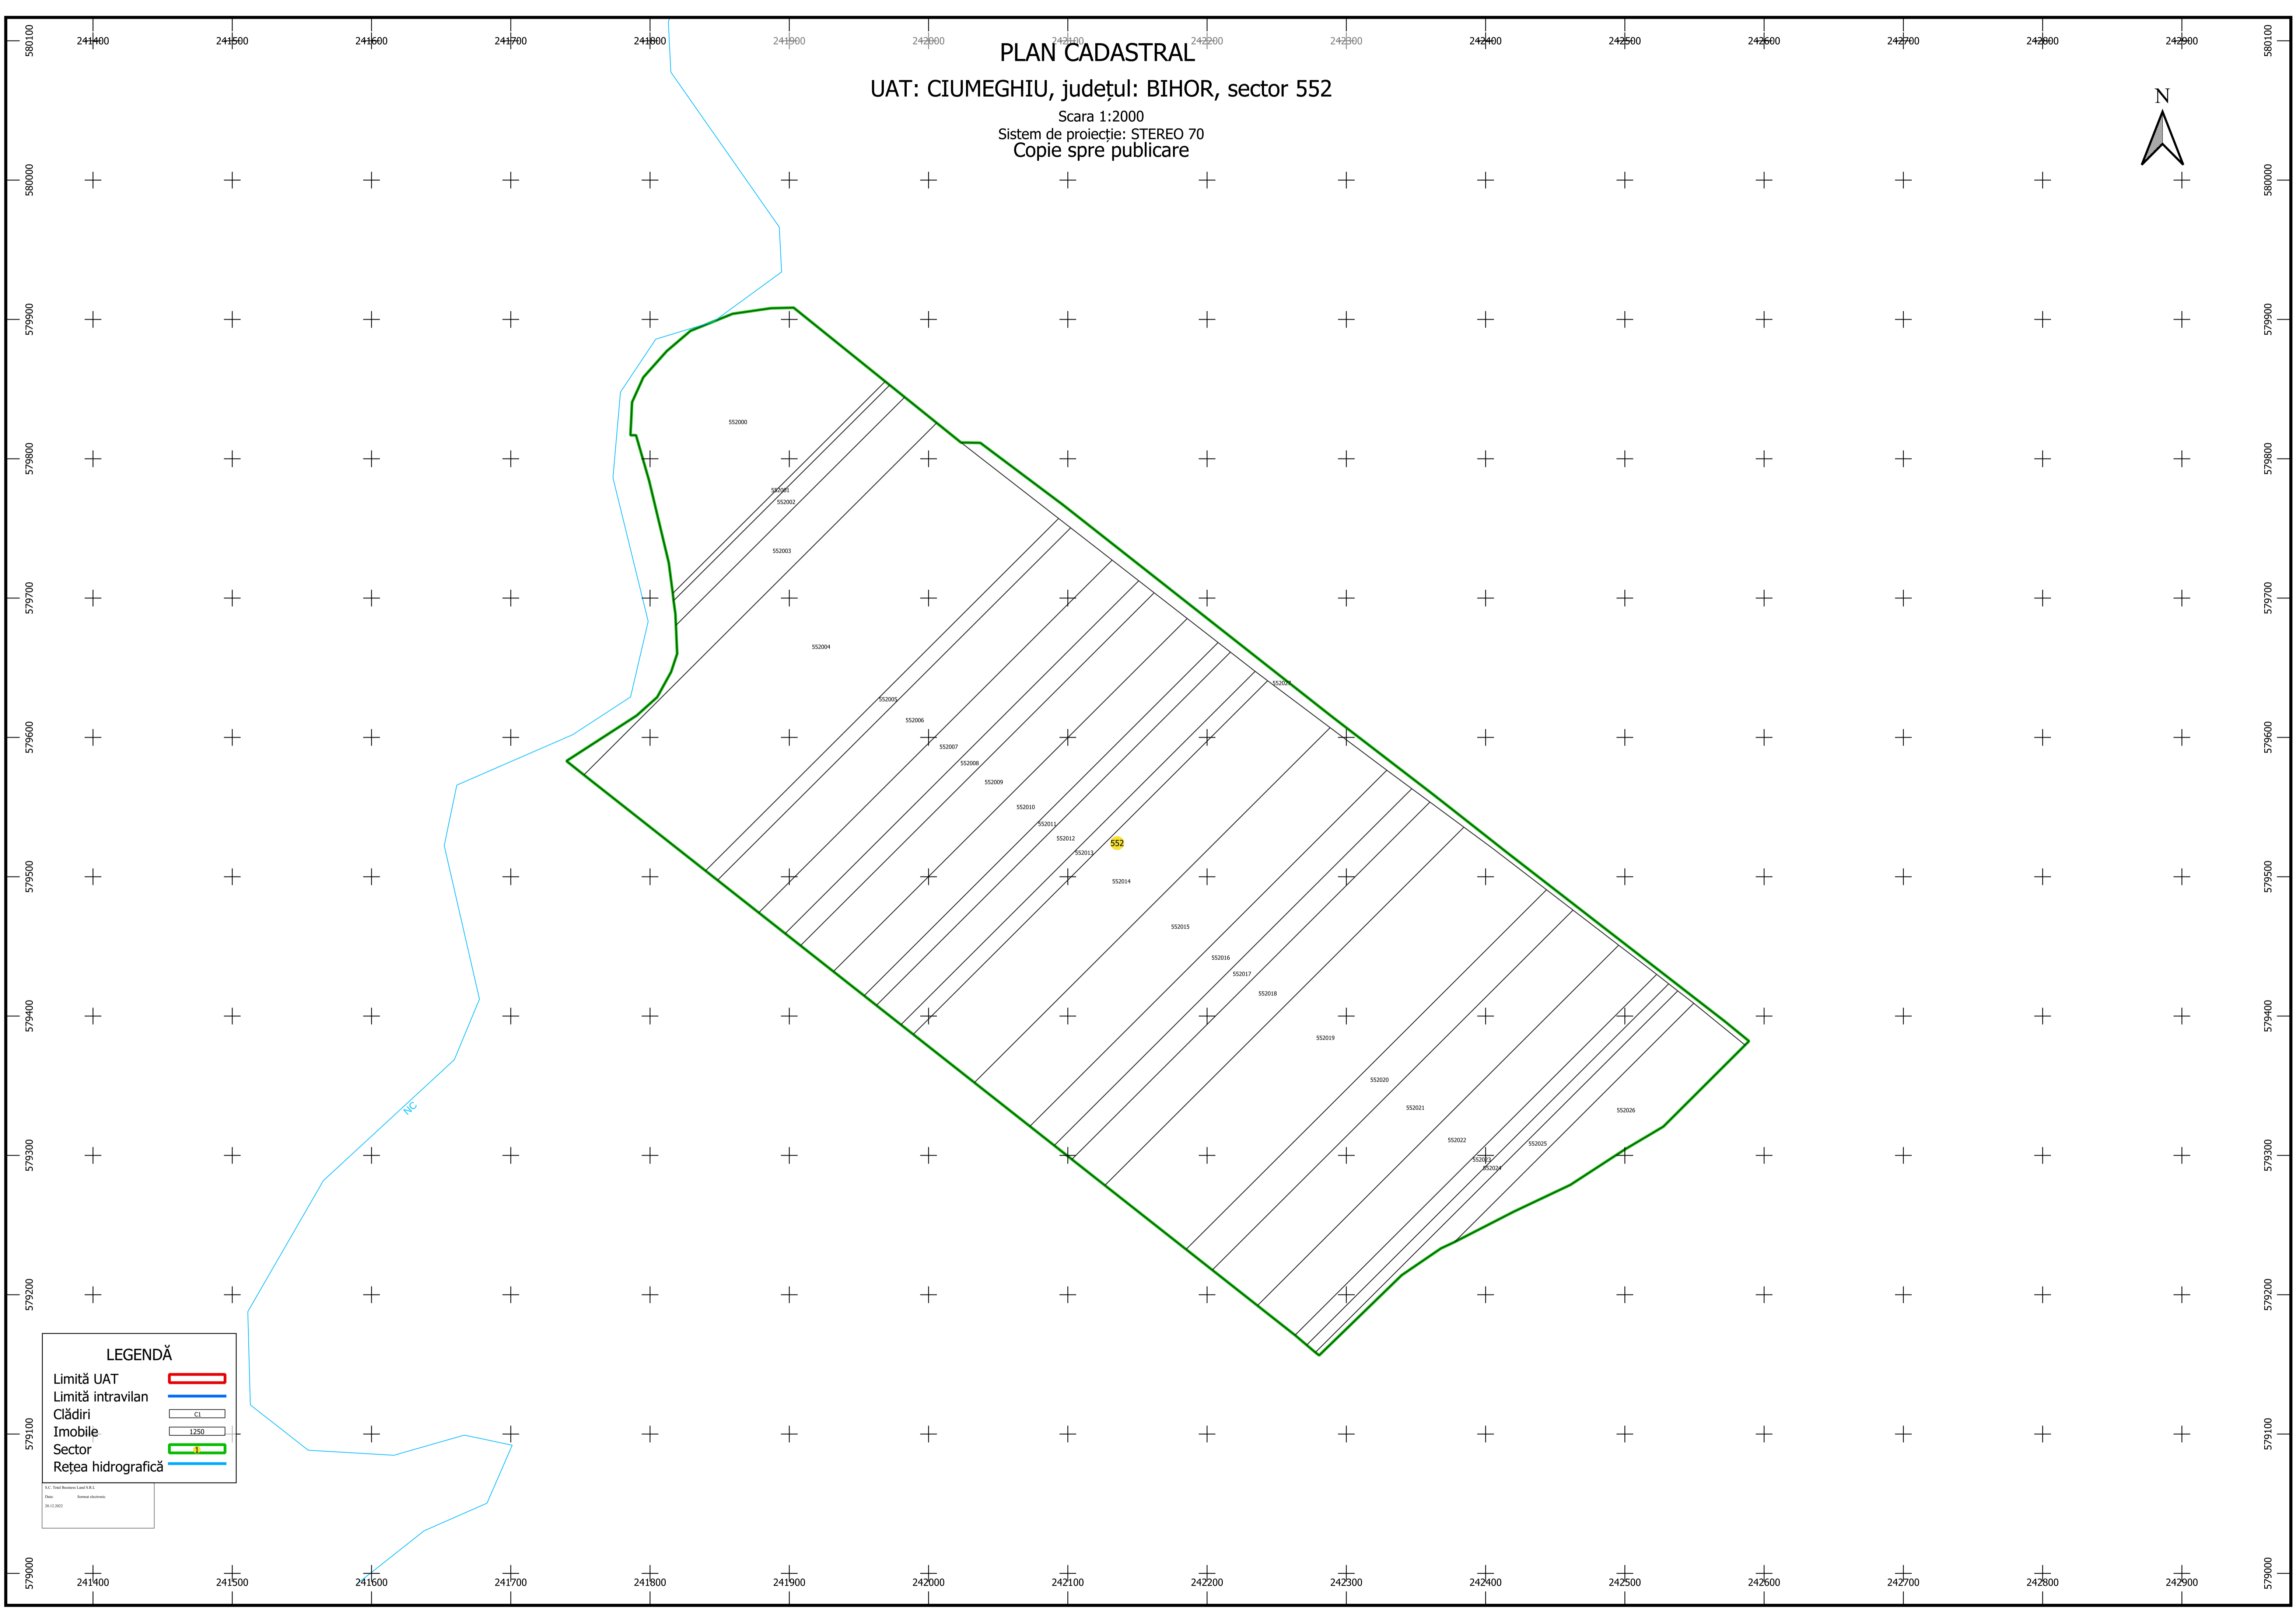

PLAN CADASTRAL

UAT: CIUMEGHIU, județul: BIHOR, sector 552

Scara 1:2000
Sistem de proiecție: STEREO 70
Copie spre publicare

LEGENDĂ	
Limită UAT	
Limită intravilan	
Clădiri	
Imobile	
Sector	
Rețea hidrografică	

1:1, Third Edition, Scale 1:2000
Date: 2012.02.20