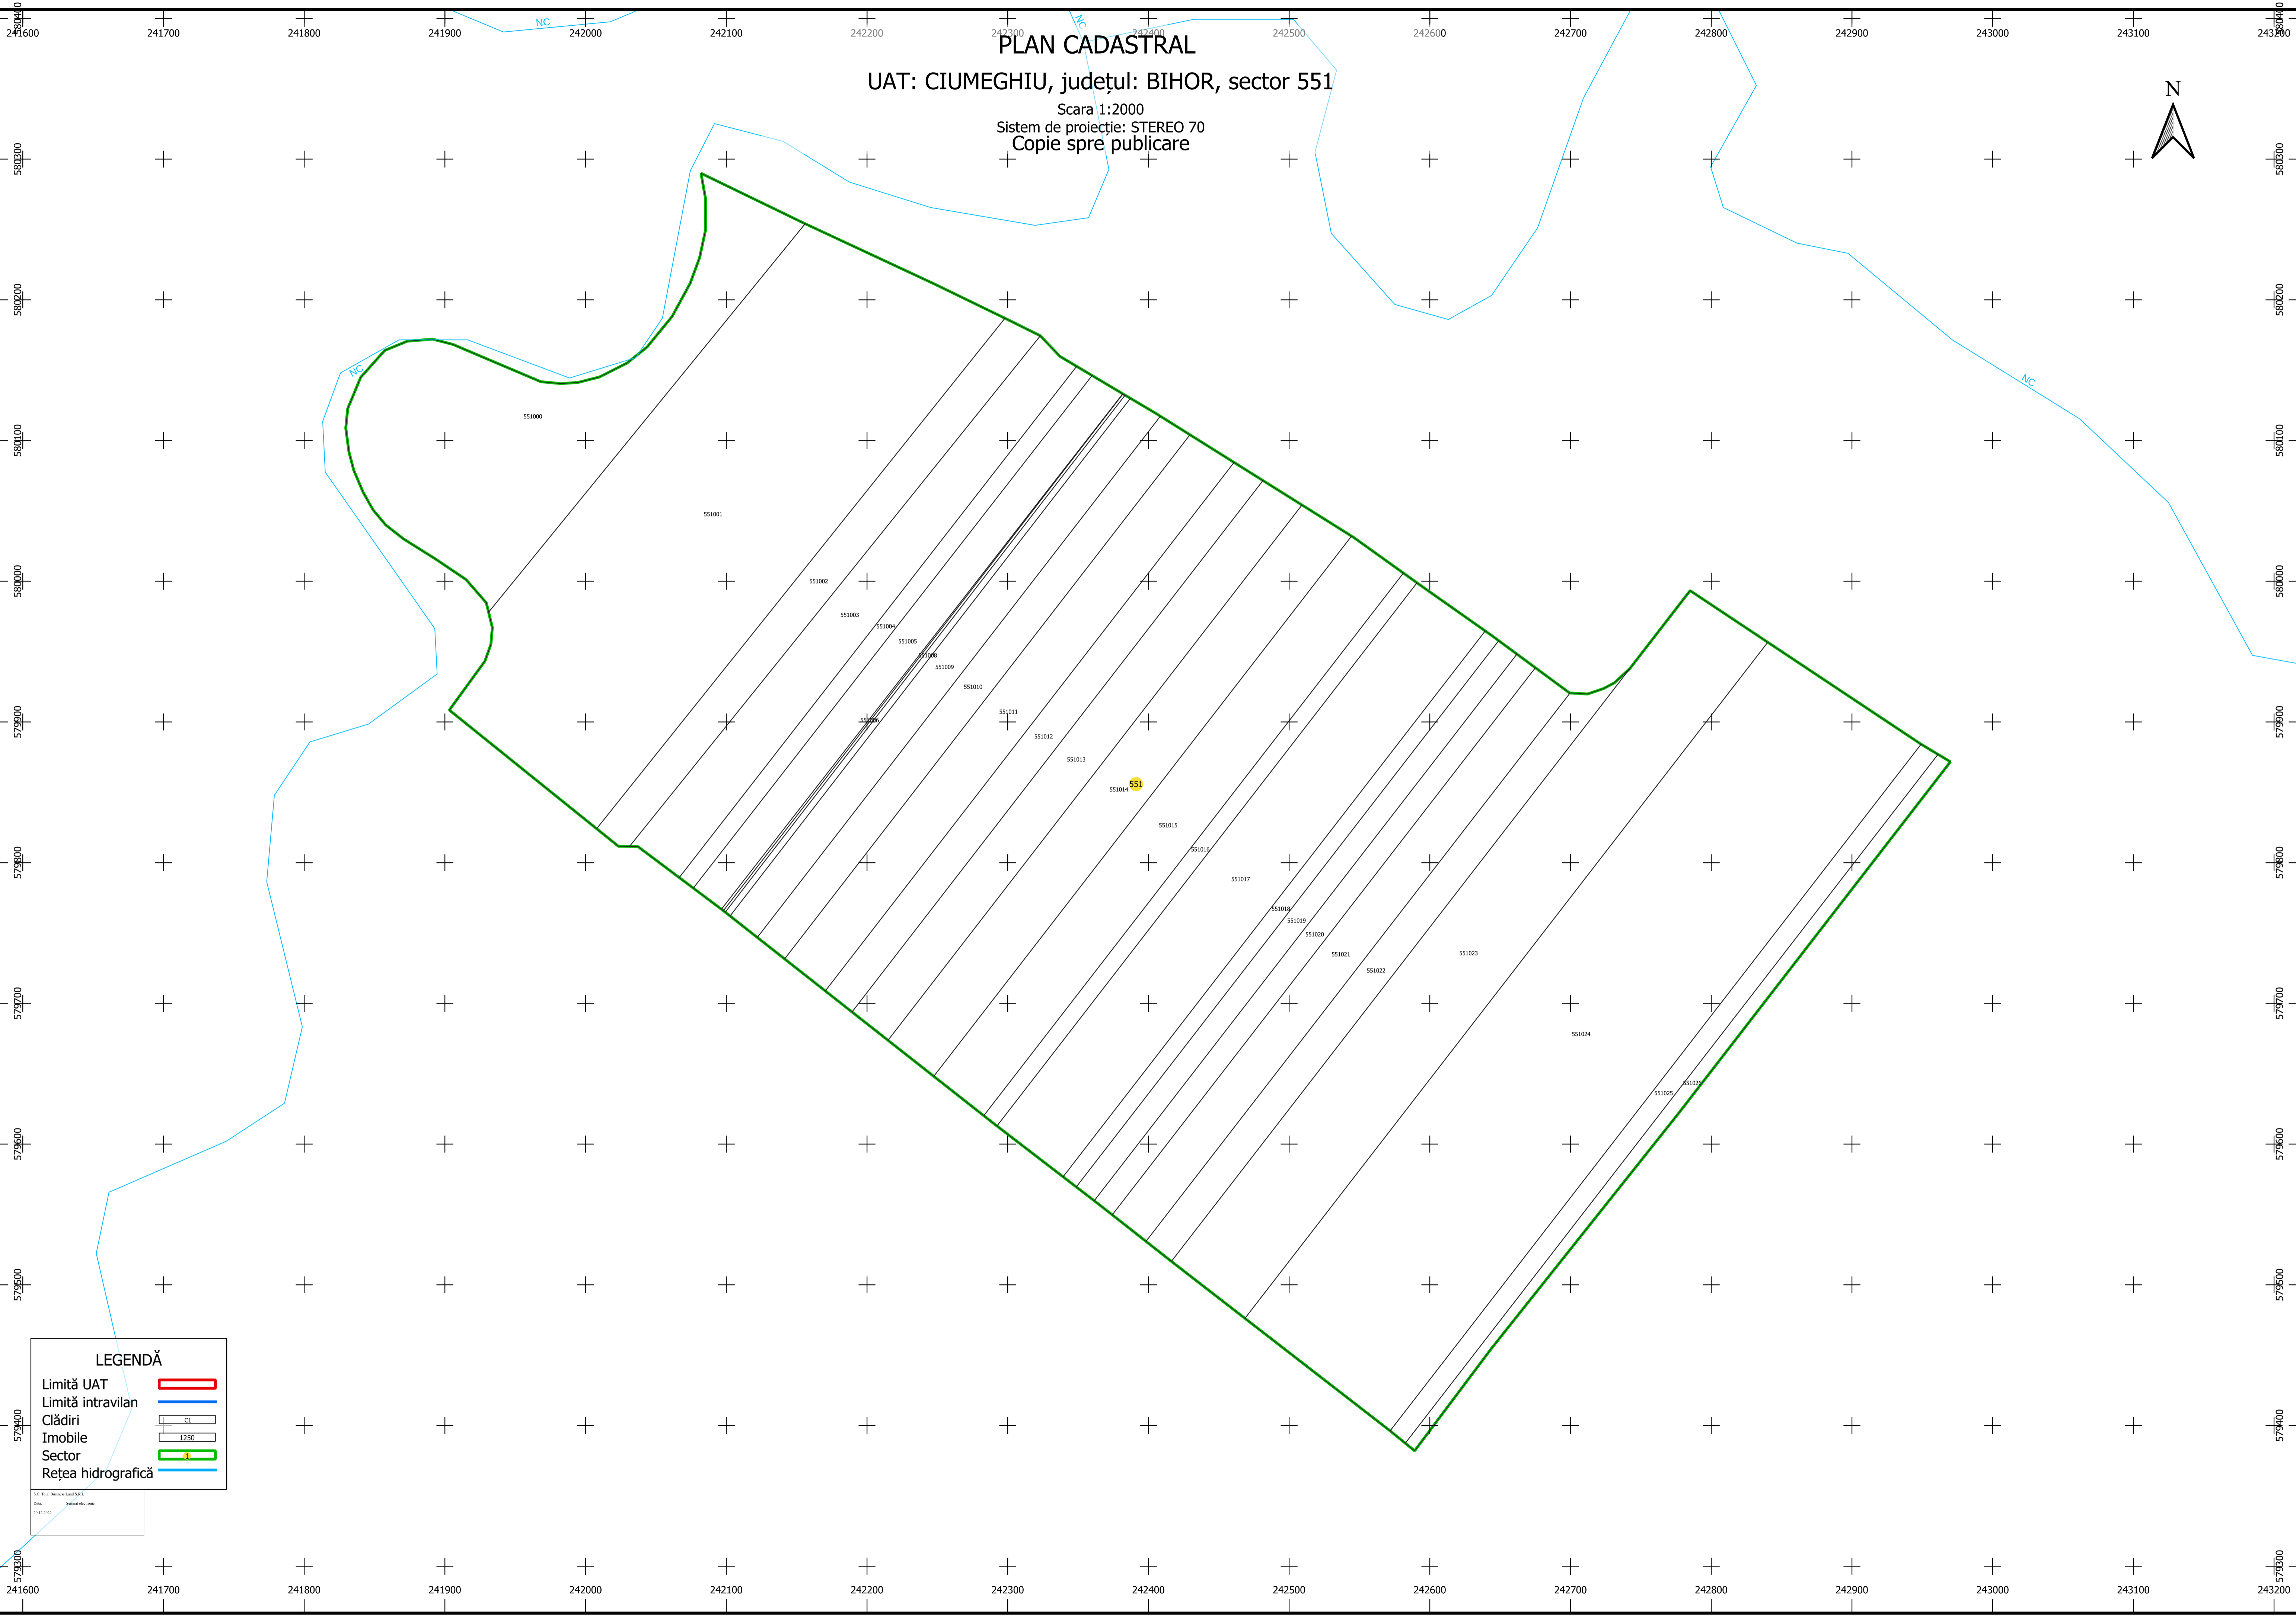

PLAN CADASTRAL

UAT: CIUMEGHIU, județul: BIHOR, sector 551

Scara 1:2000
Sistem de proiecție: STEREO 70
Copie spre publicare

LEGENDĂ

- Limită UAT
- Limită intravilan
- Clădiri
- Imobile
- Sector
- Rețea hidrografică

1:1. Third Edition, Level 1:1.1.1.
Date: 20.12.2022
Autor: Serviciul Cadastral