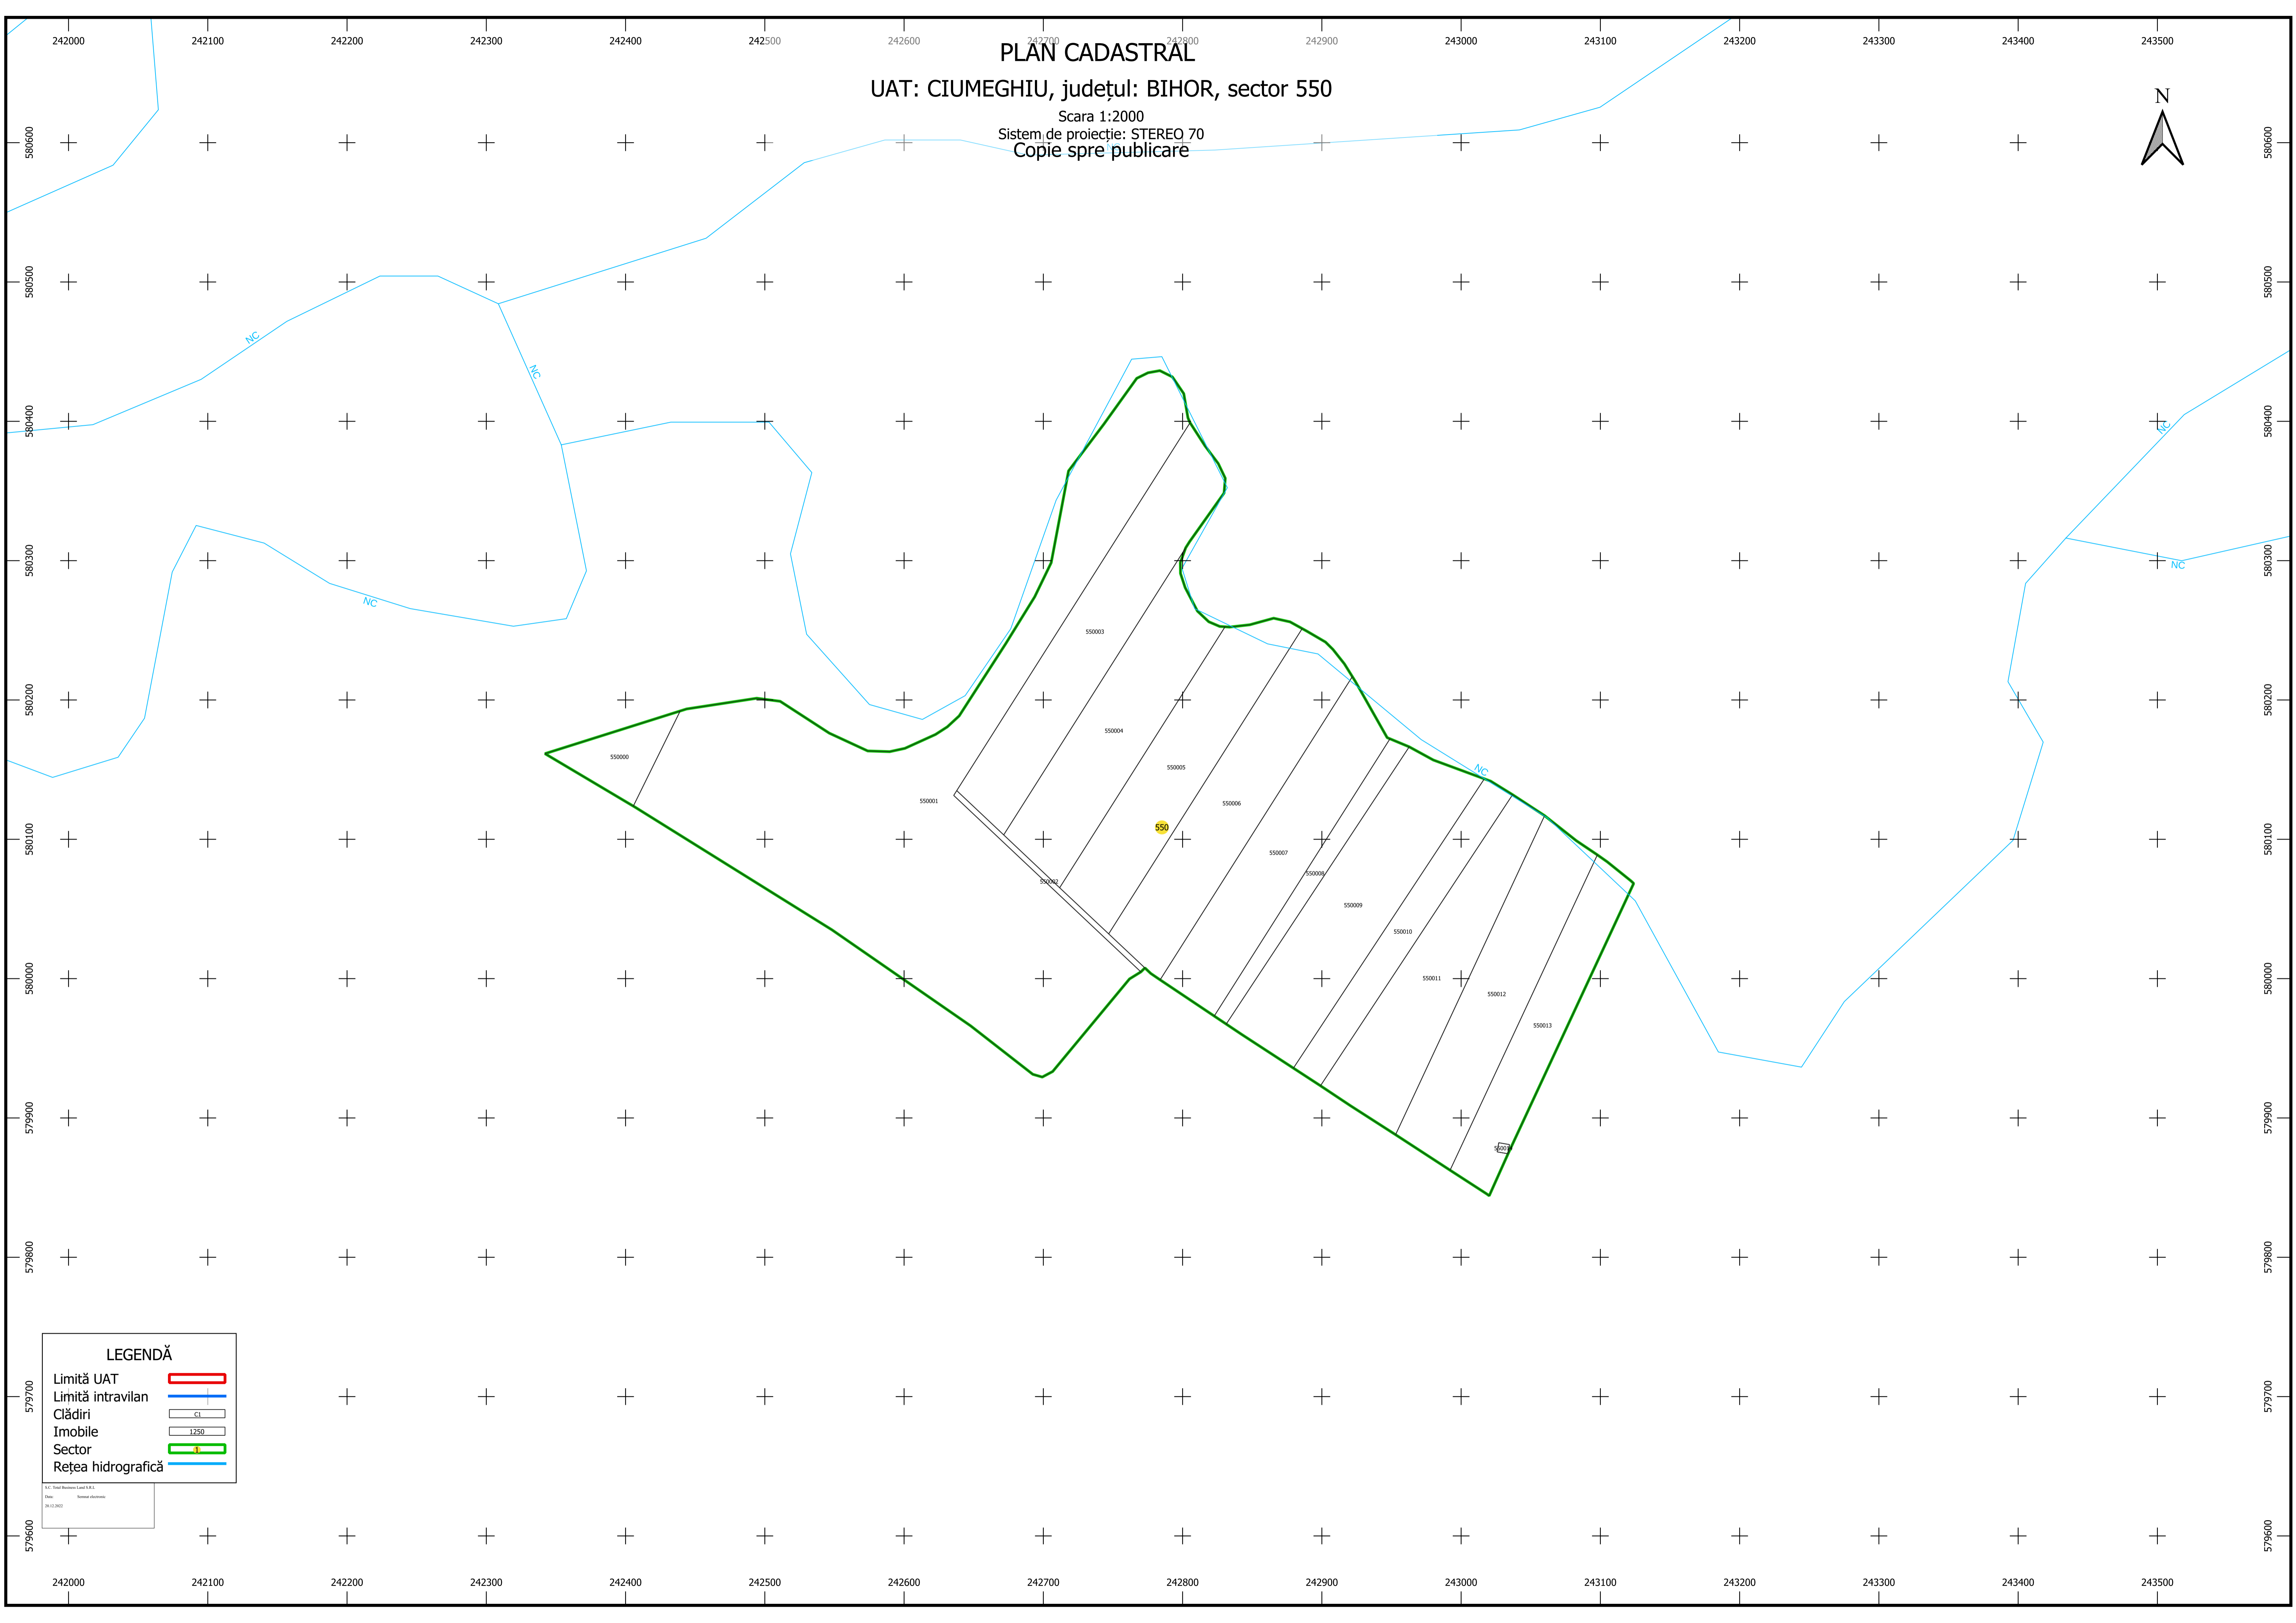

# PLAN CADASTRAL

UAT: CIUMEGHIU, județul: BIHOR, sector 550

Scara 1:2000  
Sistem de proiecție: STEREO 70  
Copie spre publicare

LEGENDĂ	
Limită UAT	
Limită intravilan	
Clădiri	
Imobile	
Sector	
Rețea hidrografică	

1:1 - Third Edition, Scale 1:1  
Date: 2012.02.20