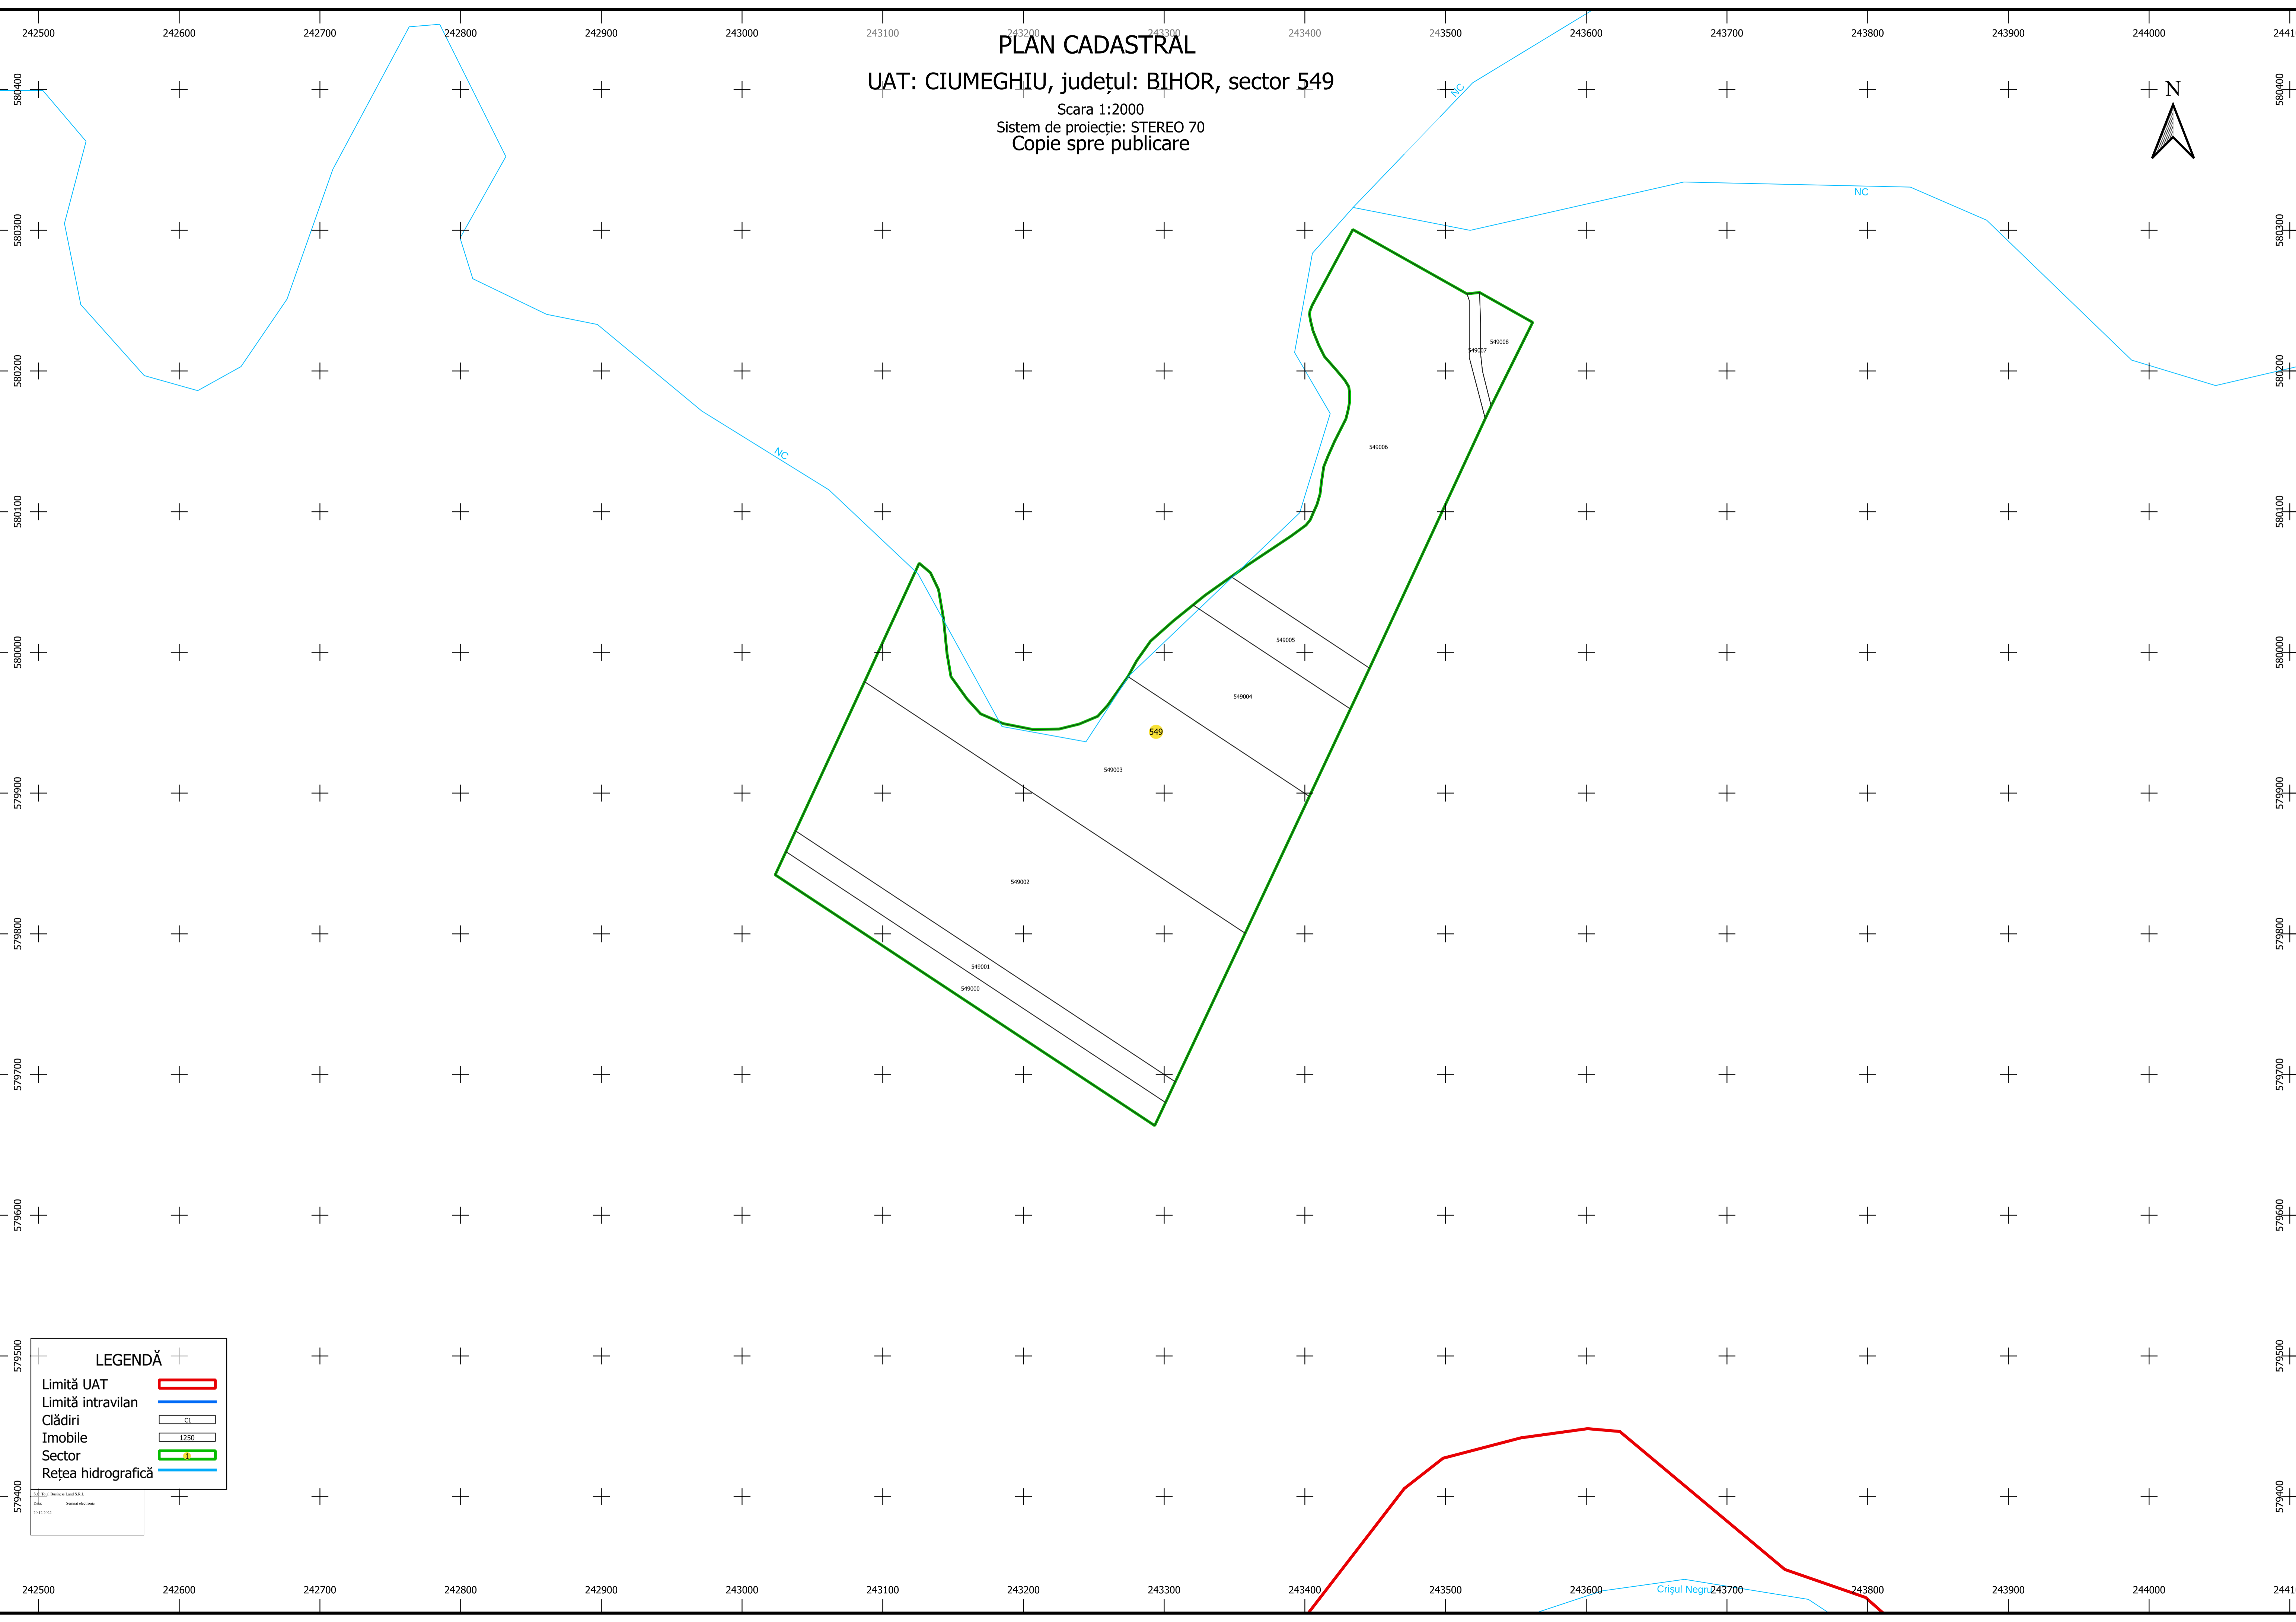

# PLAN CADASTRAL

UAT: CIUMEGHIU, județul: BIHOR, sector 549

Scara 1:2000  
Sistem de proiecție: STEREO 70  
Copie spre publicare

**LEGENDĂ**

- Limită UAT
- Limită intravilan
- Clădiri
- Imobile
- Sector
- Rețea hidrografică

UAT Ciumeghiu, județul BIHOR  
Data: 20.12.2022