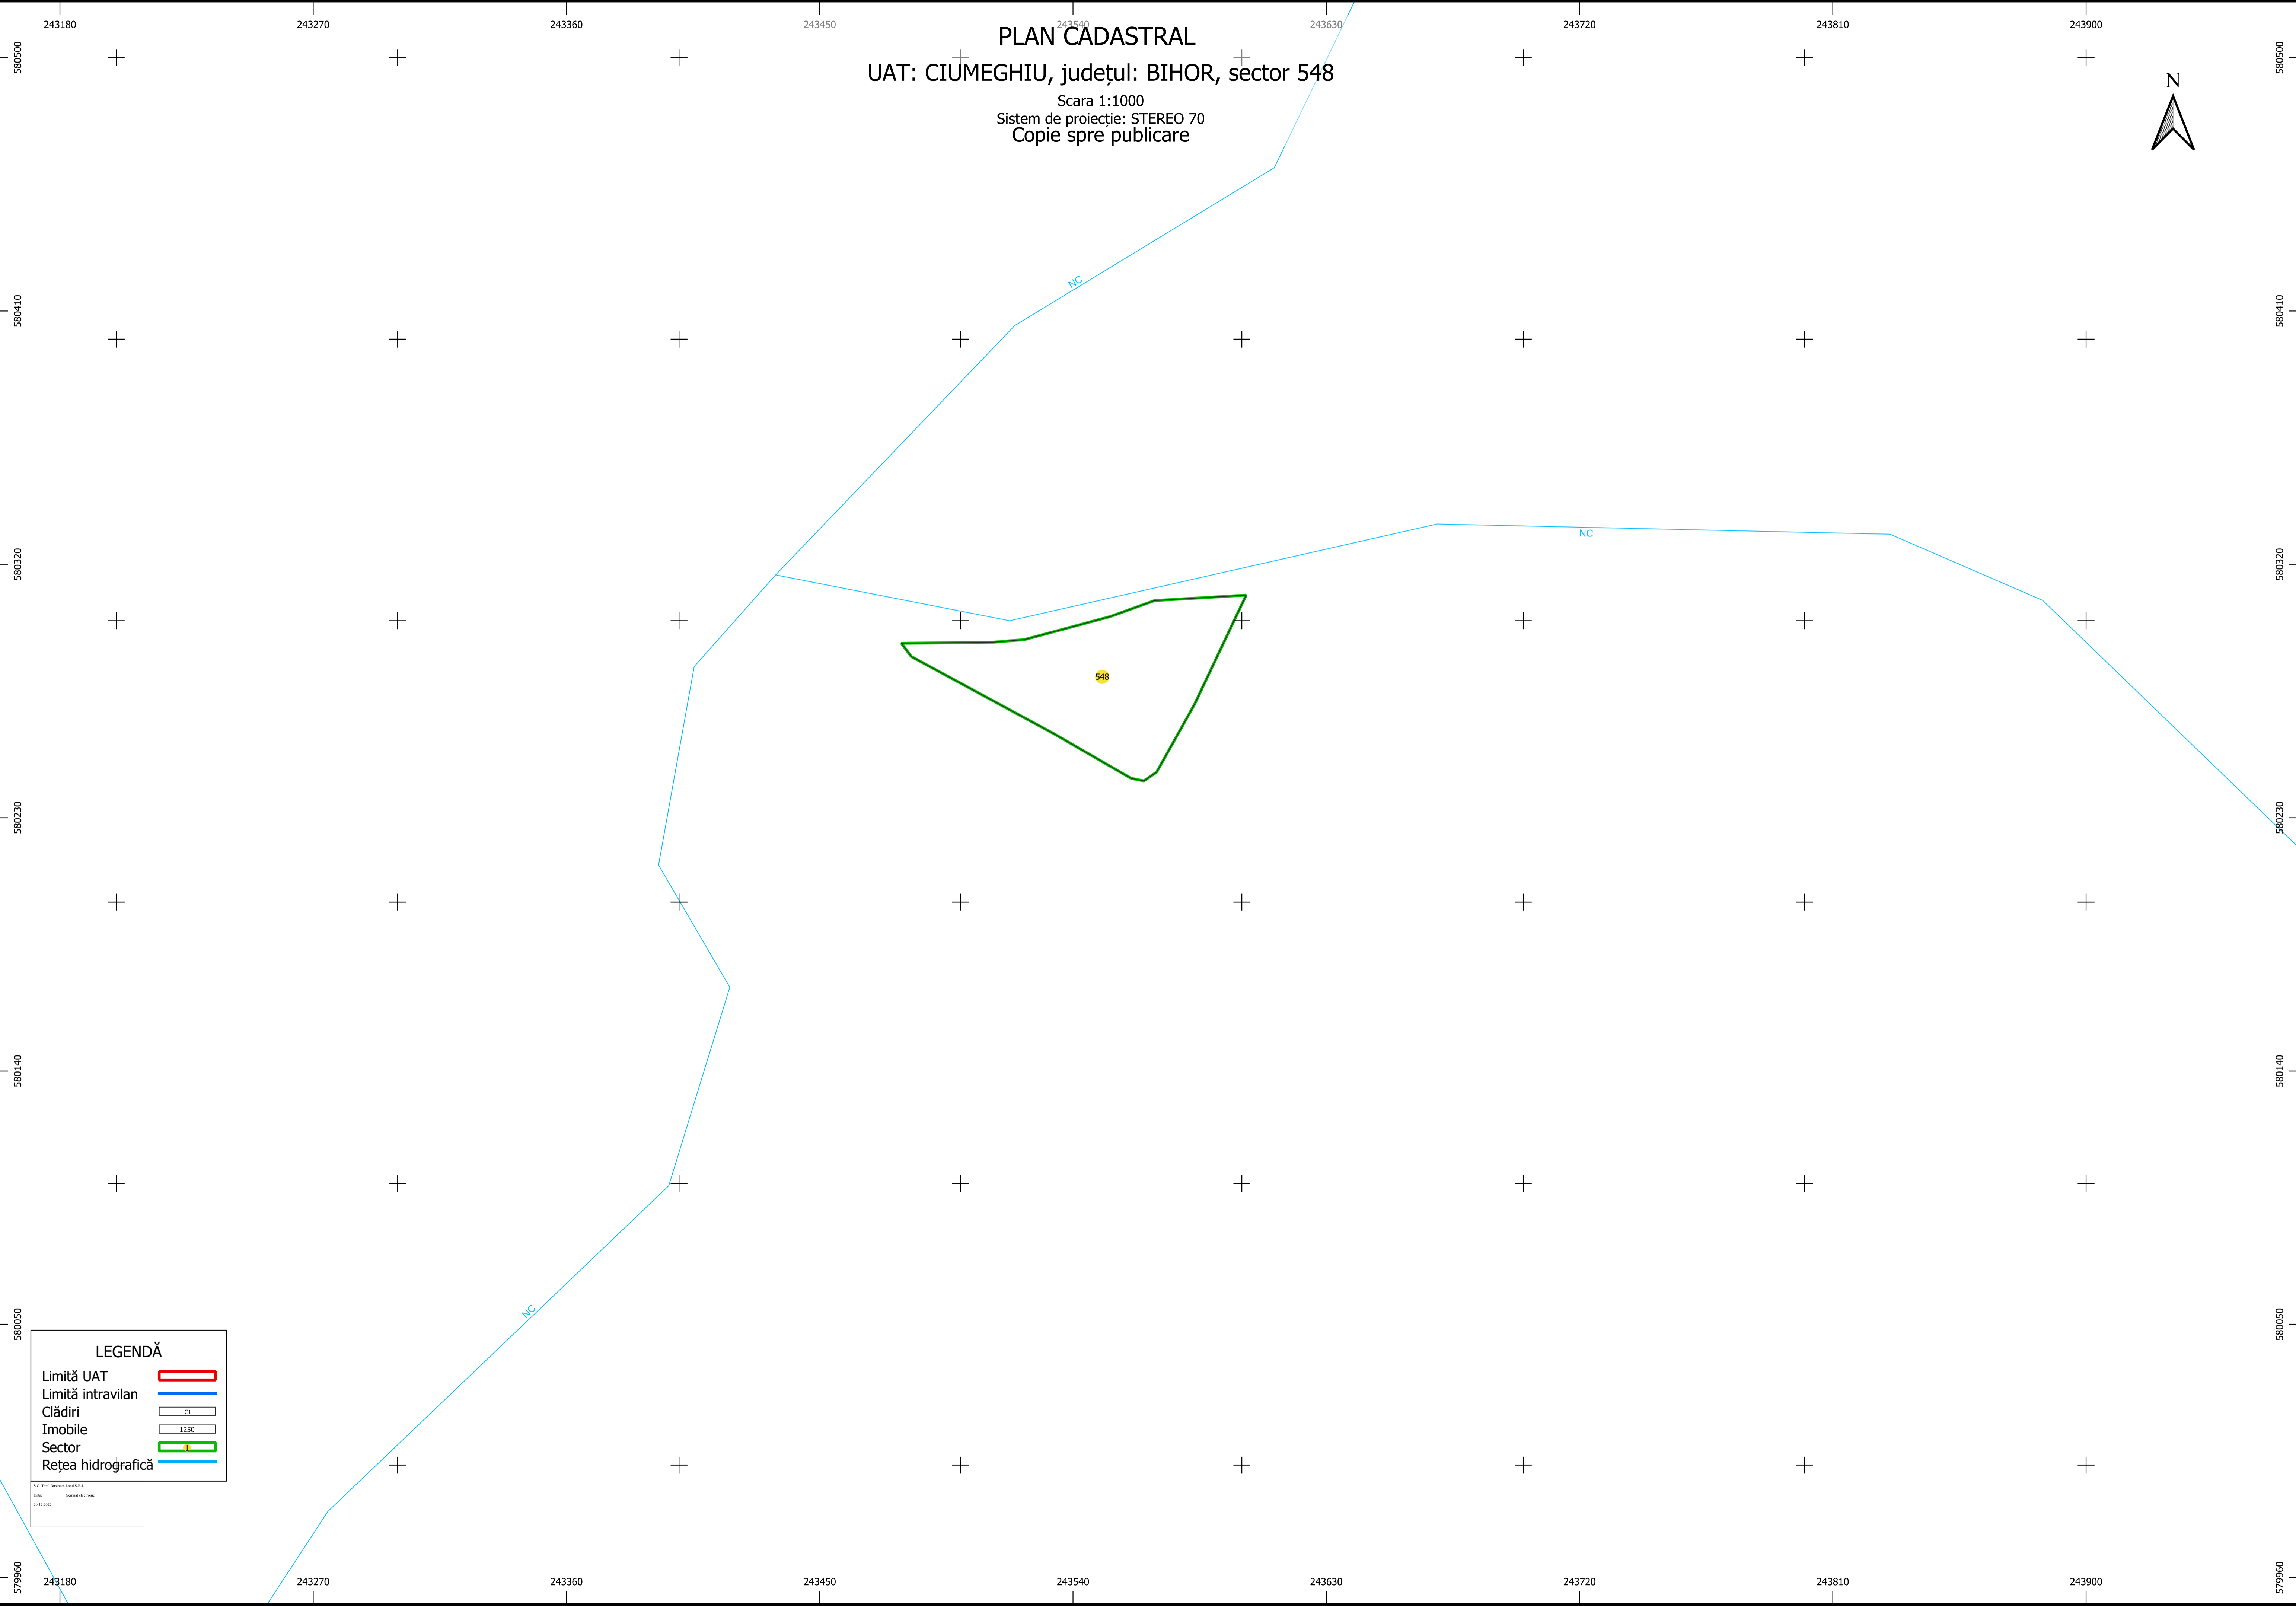

PLAN CADASTRAL
UAT: CIUMEGHIU, județul: BIHOR, sector 548

Scara 1:1000
Sistem de proiecție: STEREO 70
Copie spre publicare

LEGENDĂ

Limită UAT	
Limită intravilan	
Clădiri	
Imobile	
Sector	
Rețea hidrografică	

1:1000 - Third Edition, Scale 1:1000
Data: 2012.02.20