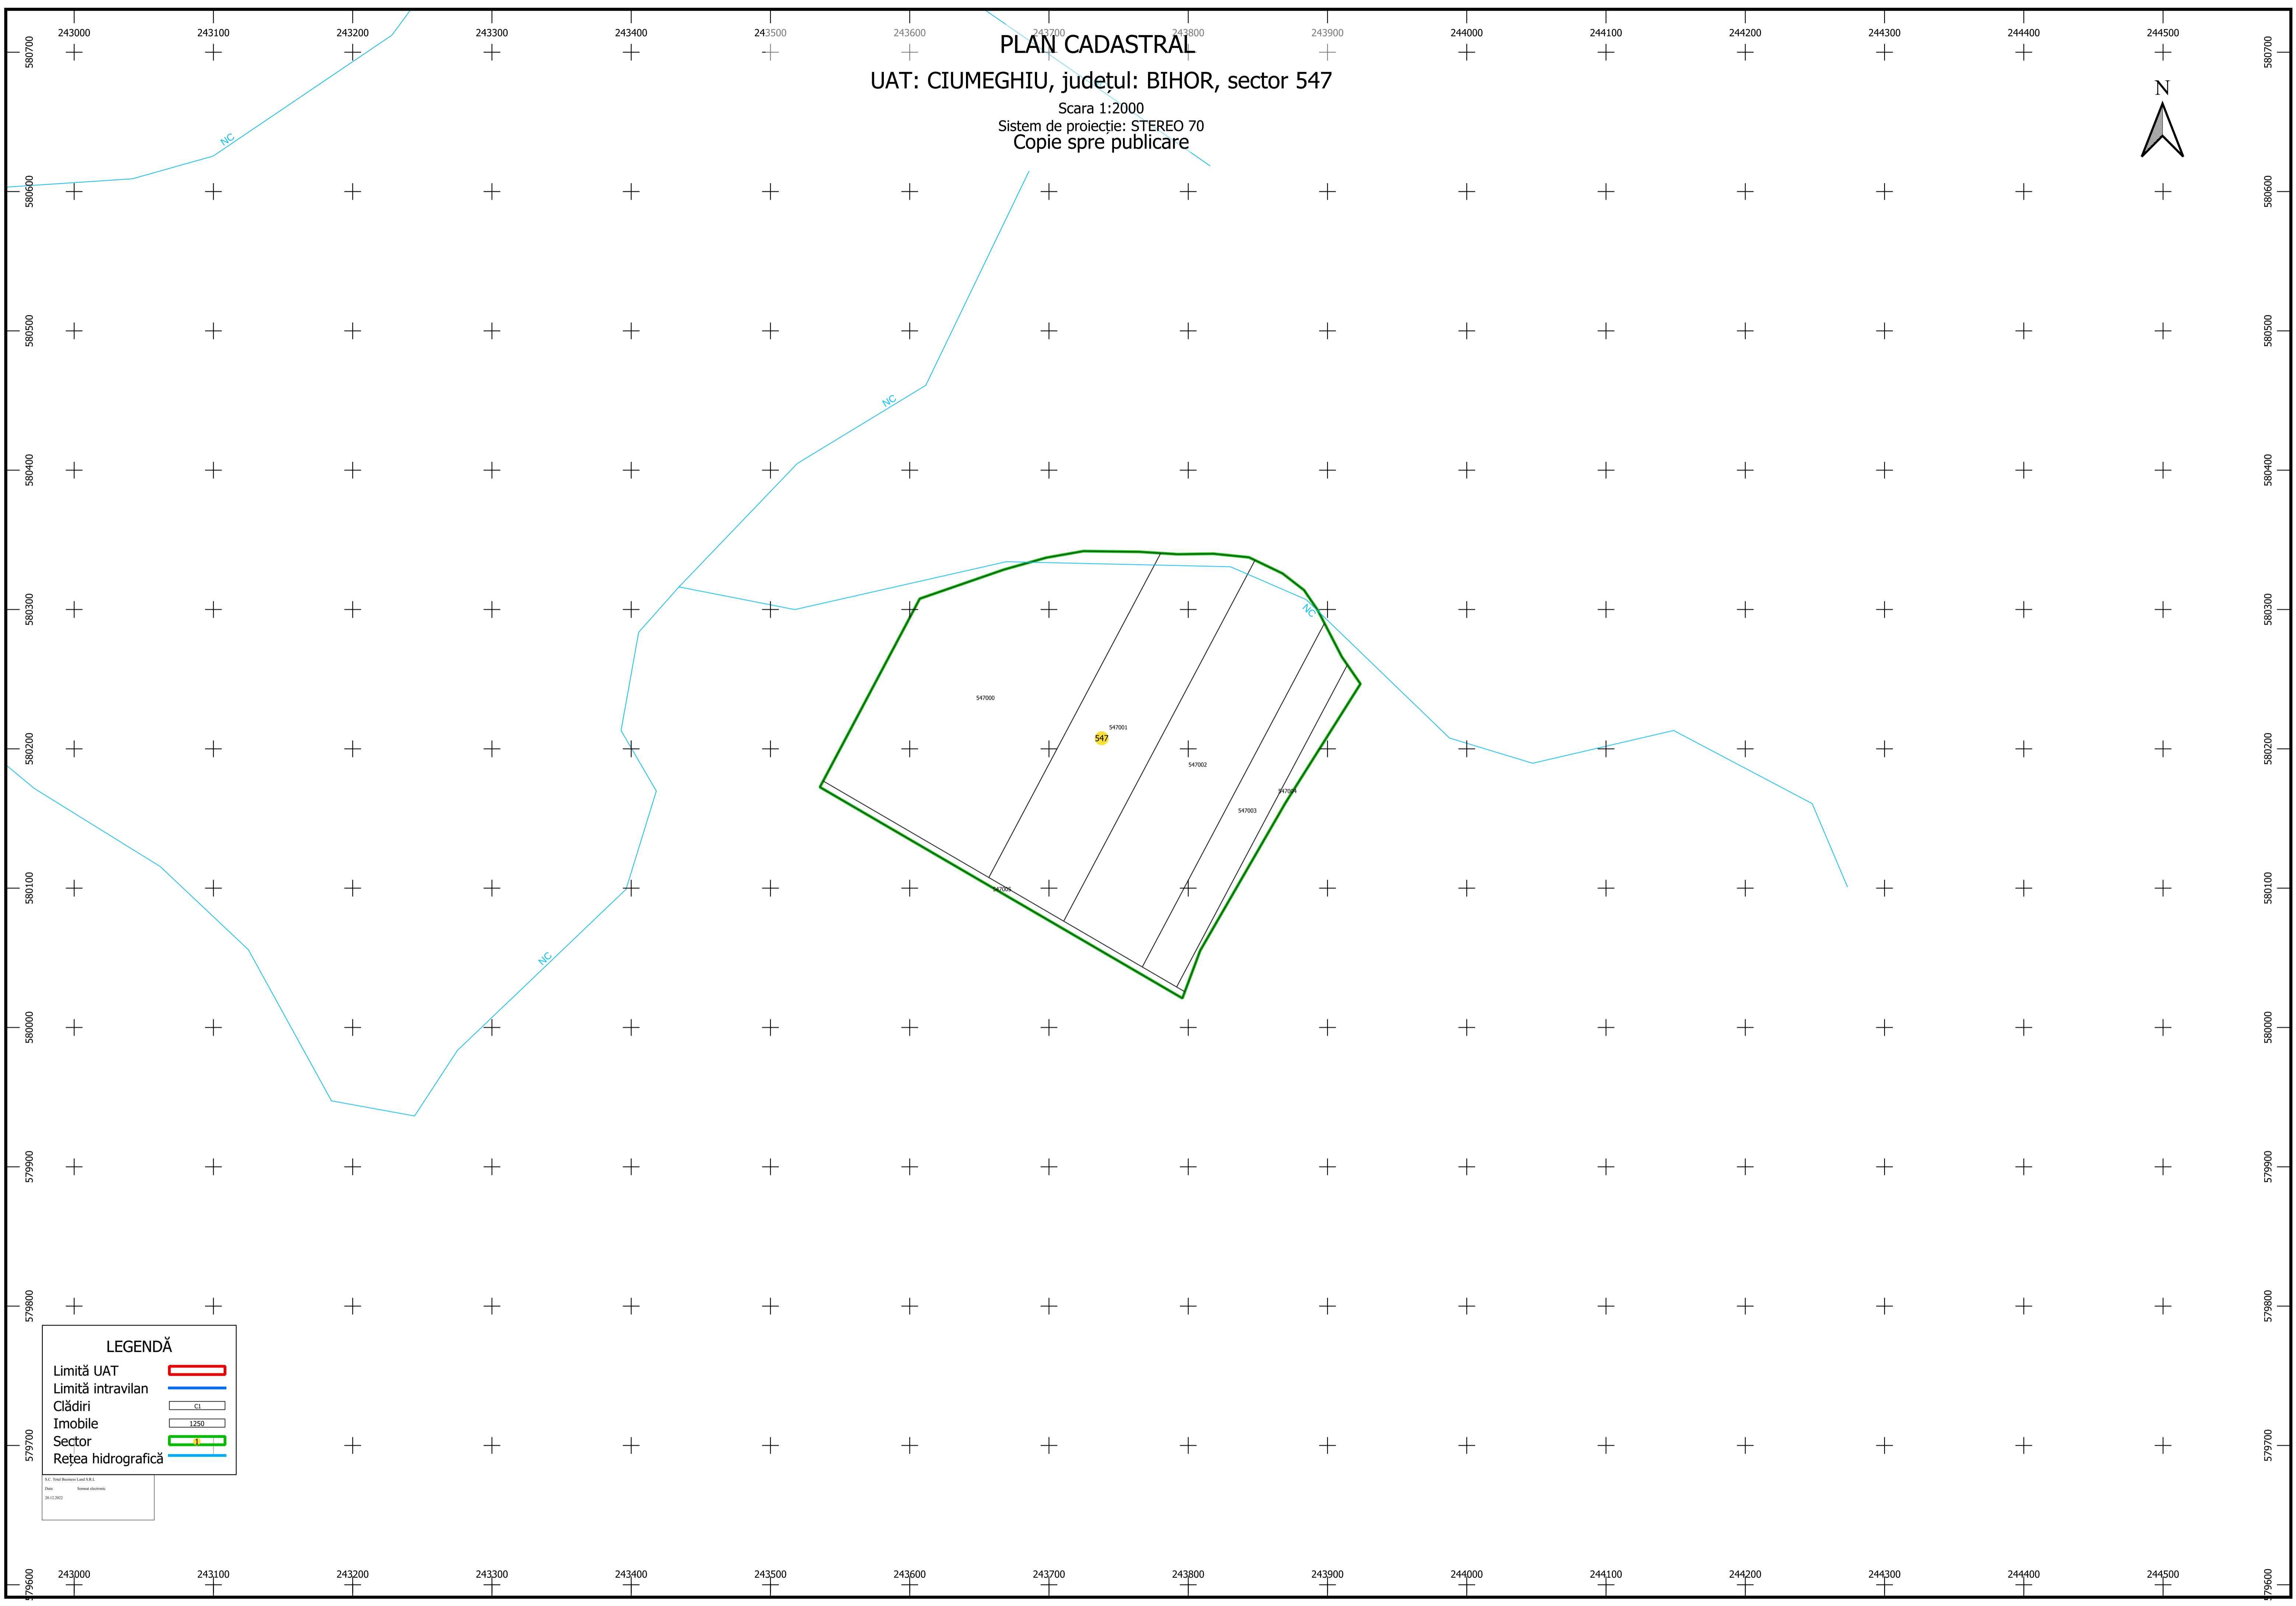

PLAN CADASTRAL  
UAT: CIUMEGHIU, județul: BIHOR, sector 547

Scara 1:2000  
Sistem de proiecție: STEREO 70  
Copie spre publicare

**LEGENDĂ**

Limită UAT	
Limită intravilan	
Clădiri	
Imobile	
Sector	
Rețea hidrografică	

1:1 Third Edition Land M.S.S.  
Date: 2012.02.02