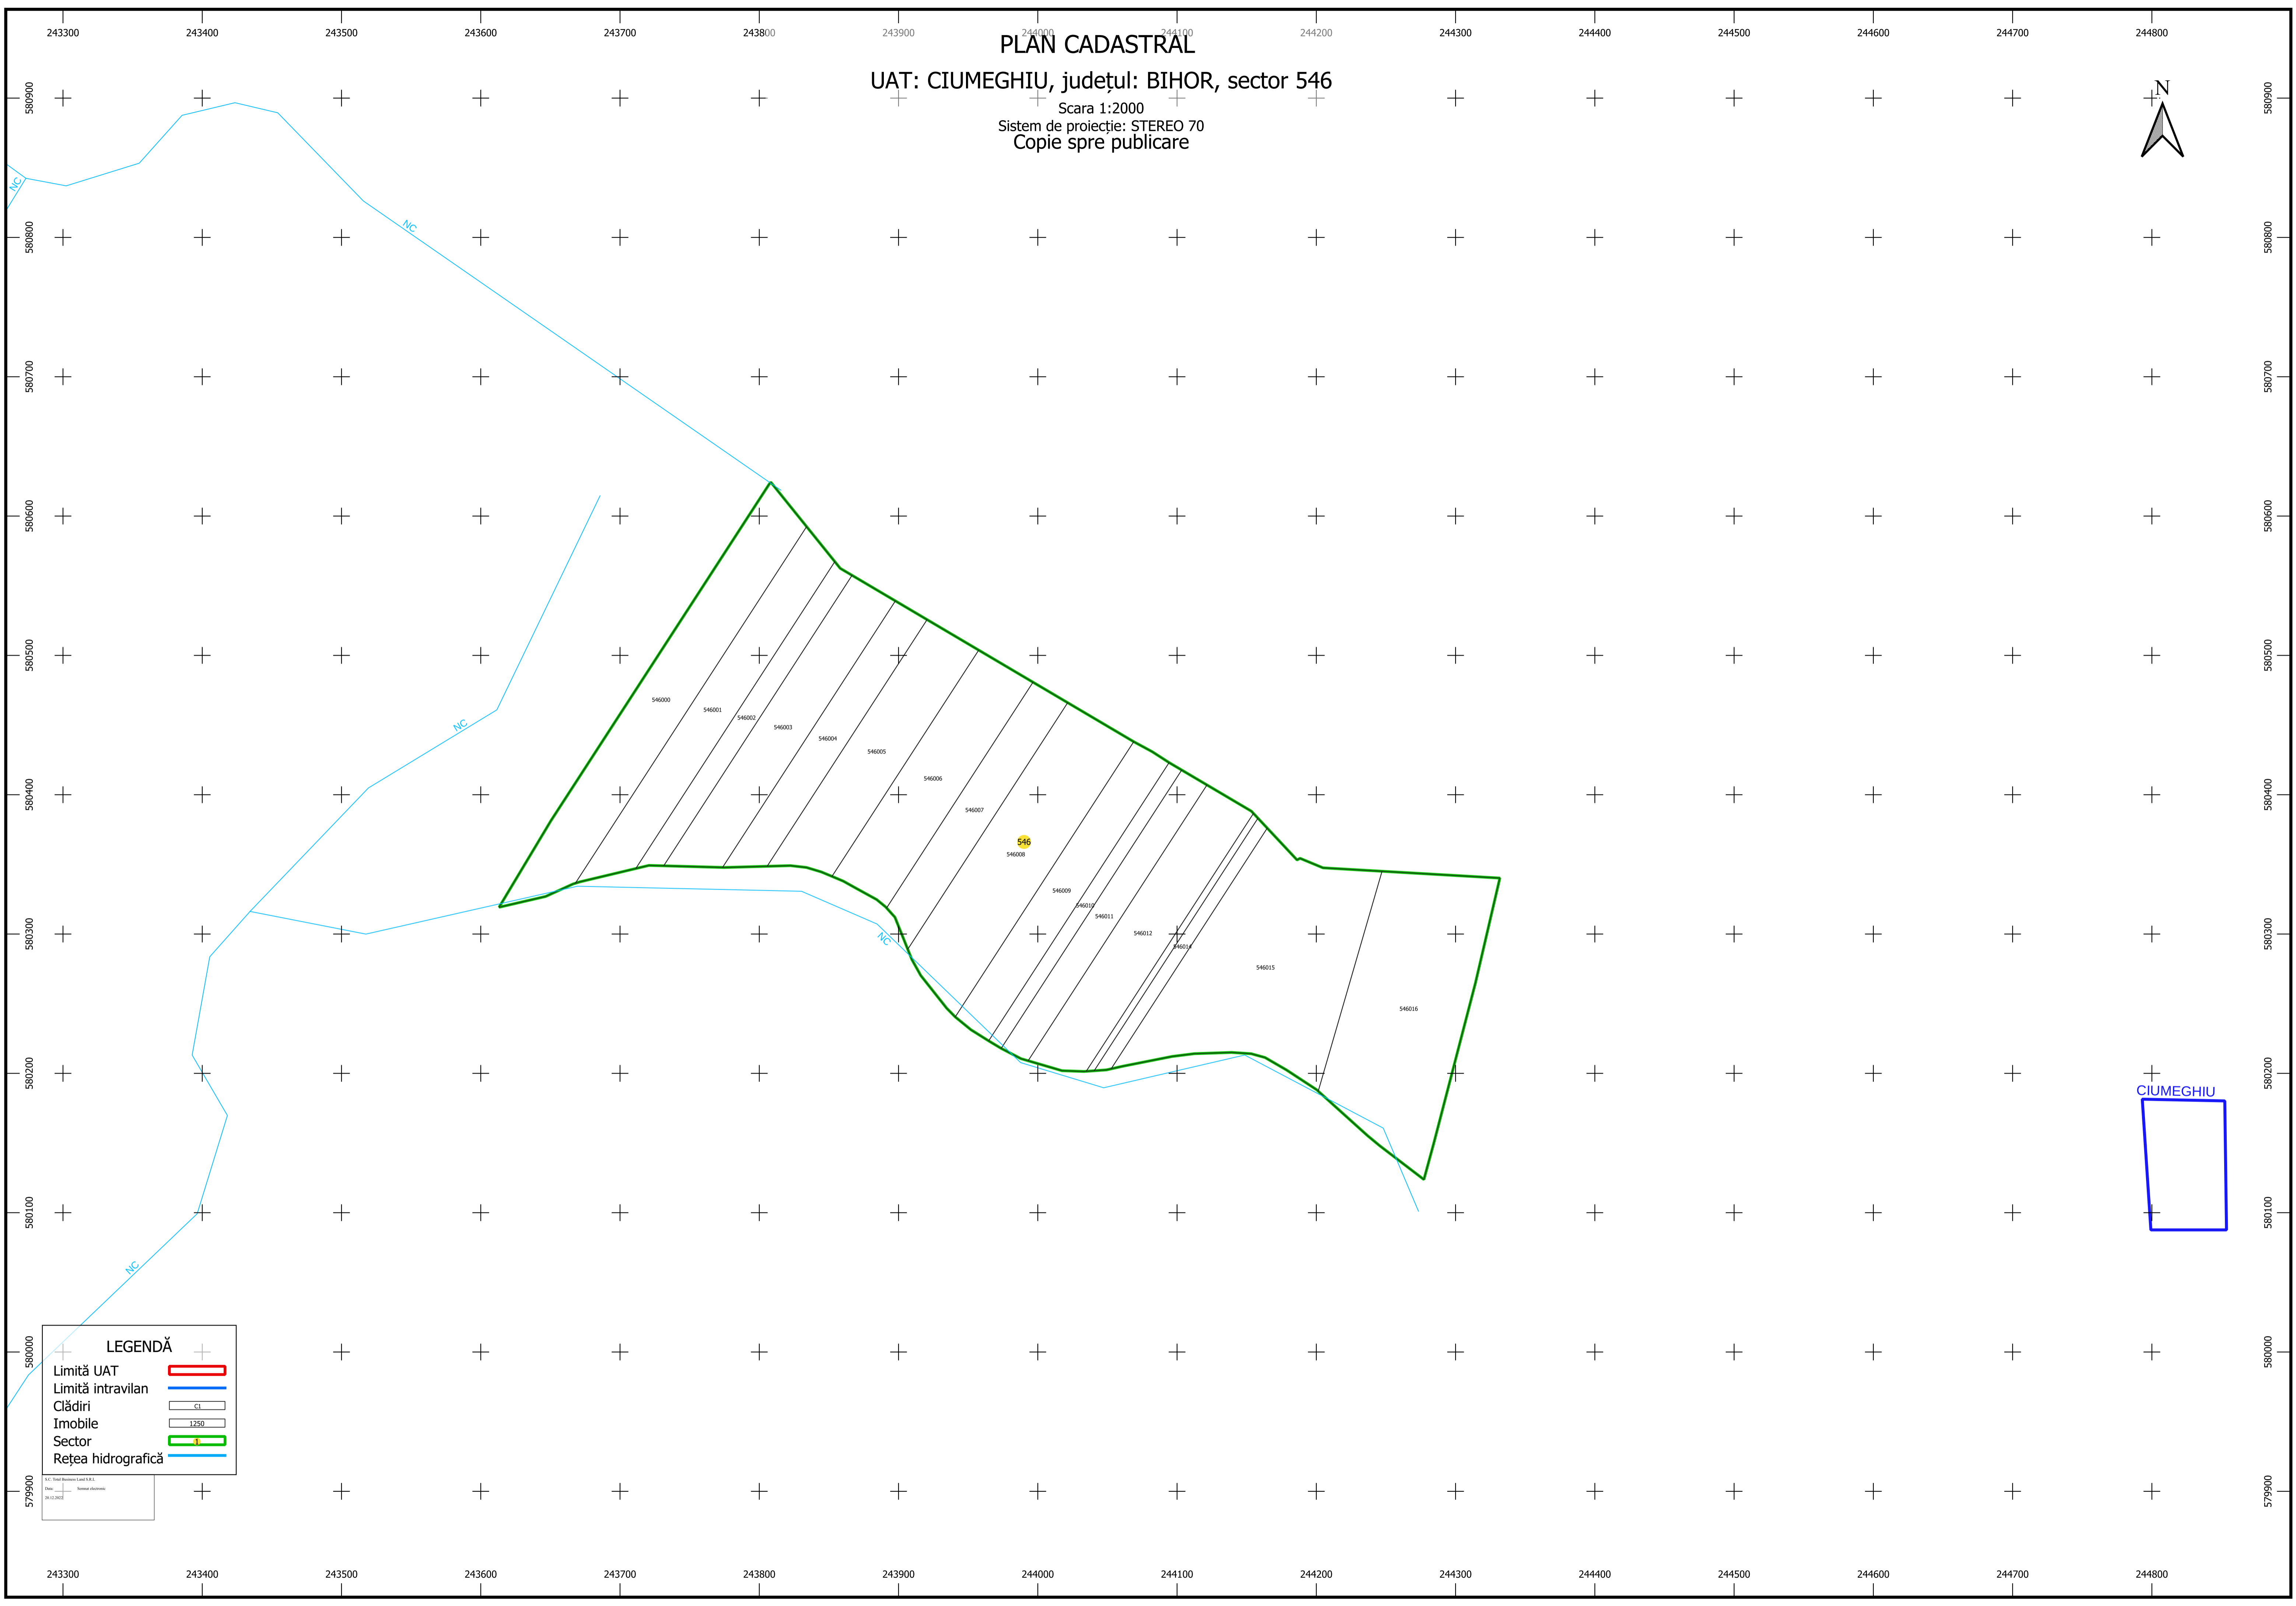

PLAN CADASTRAL

UAT: CIUMEGHIU, județul: BIHOR, sector 546

Scara 1:2000
Sistem de proiecție: STEREO 70
Copie spre publicare

LEGENDĂ

Limită UAT	
Limită intravilan	
Clădiri	
Imobile	
Sector	
Rețea hidrografică	

1:100000
Data: 2012.02.02

CIUMEGHIU