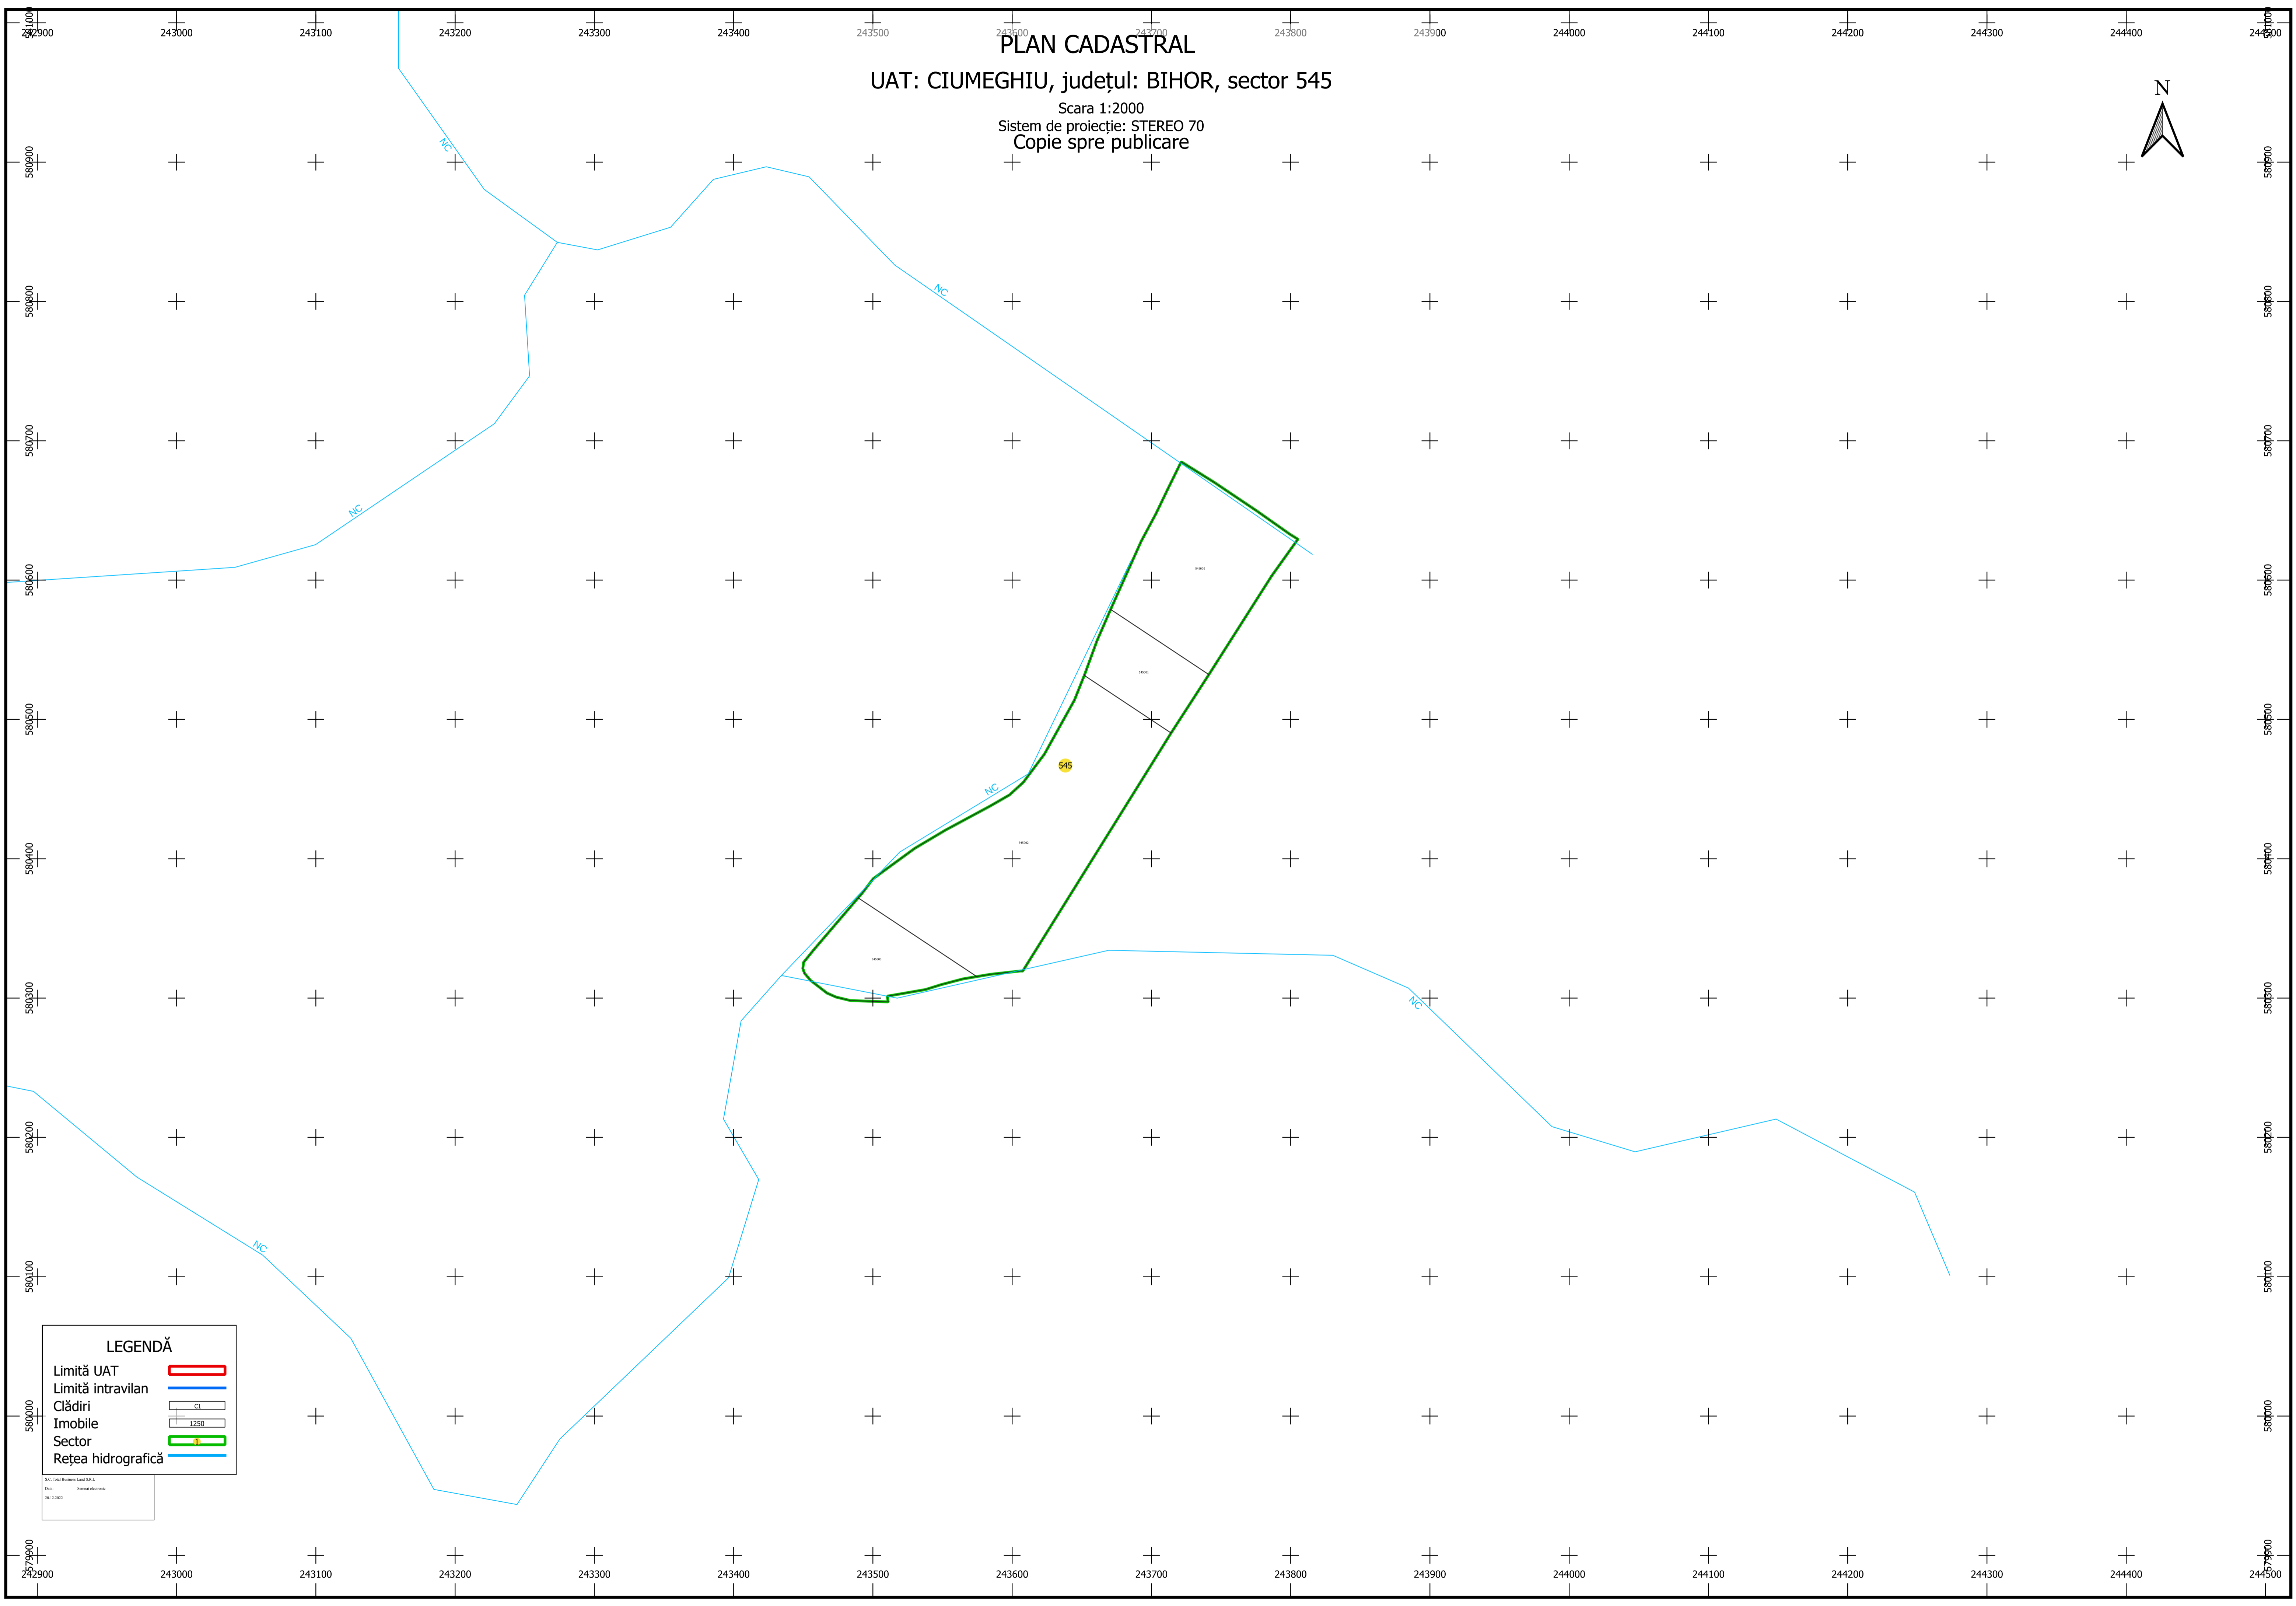

# PLAN CADASTRAL

UAT: CIUMEGHIU, județul: BIHOR, sector 545

Scara 1:2000  
Sistem de proiecție: STEREO 70  
Copie spre publicare

| LEGENDĂ            |  |
|--------------------|--|
| Limită UAT         |  |
| Limită intravilan  |  |
| Clădiri            |  |
| Imobile            |  |
| Sector             |  |
| Rețea hidrografică |  |

1:1 Third Edition Land M.S.S.  
Date: 2012.02.02