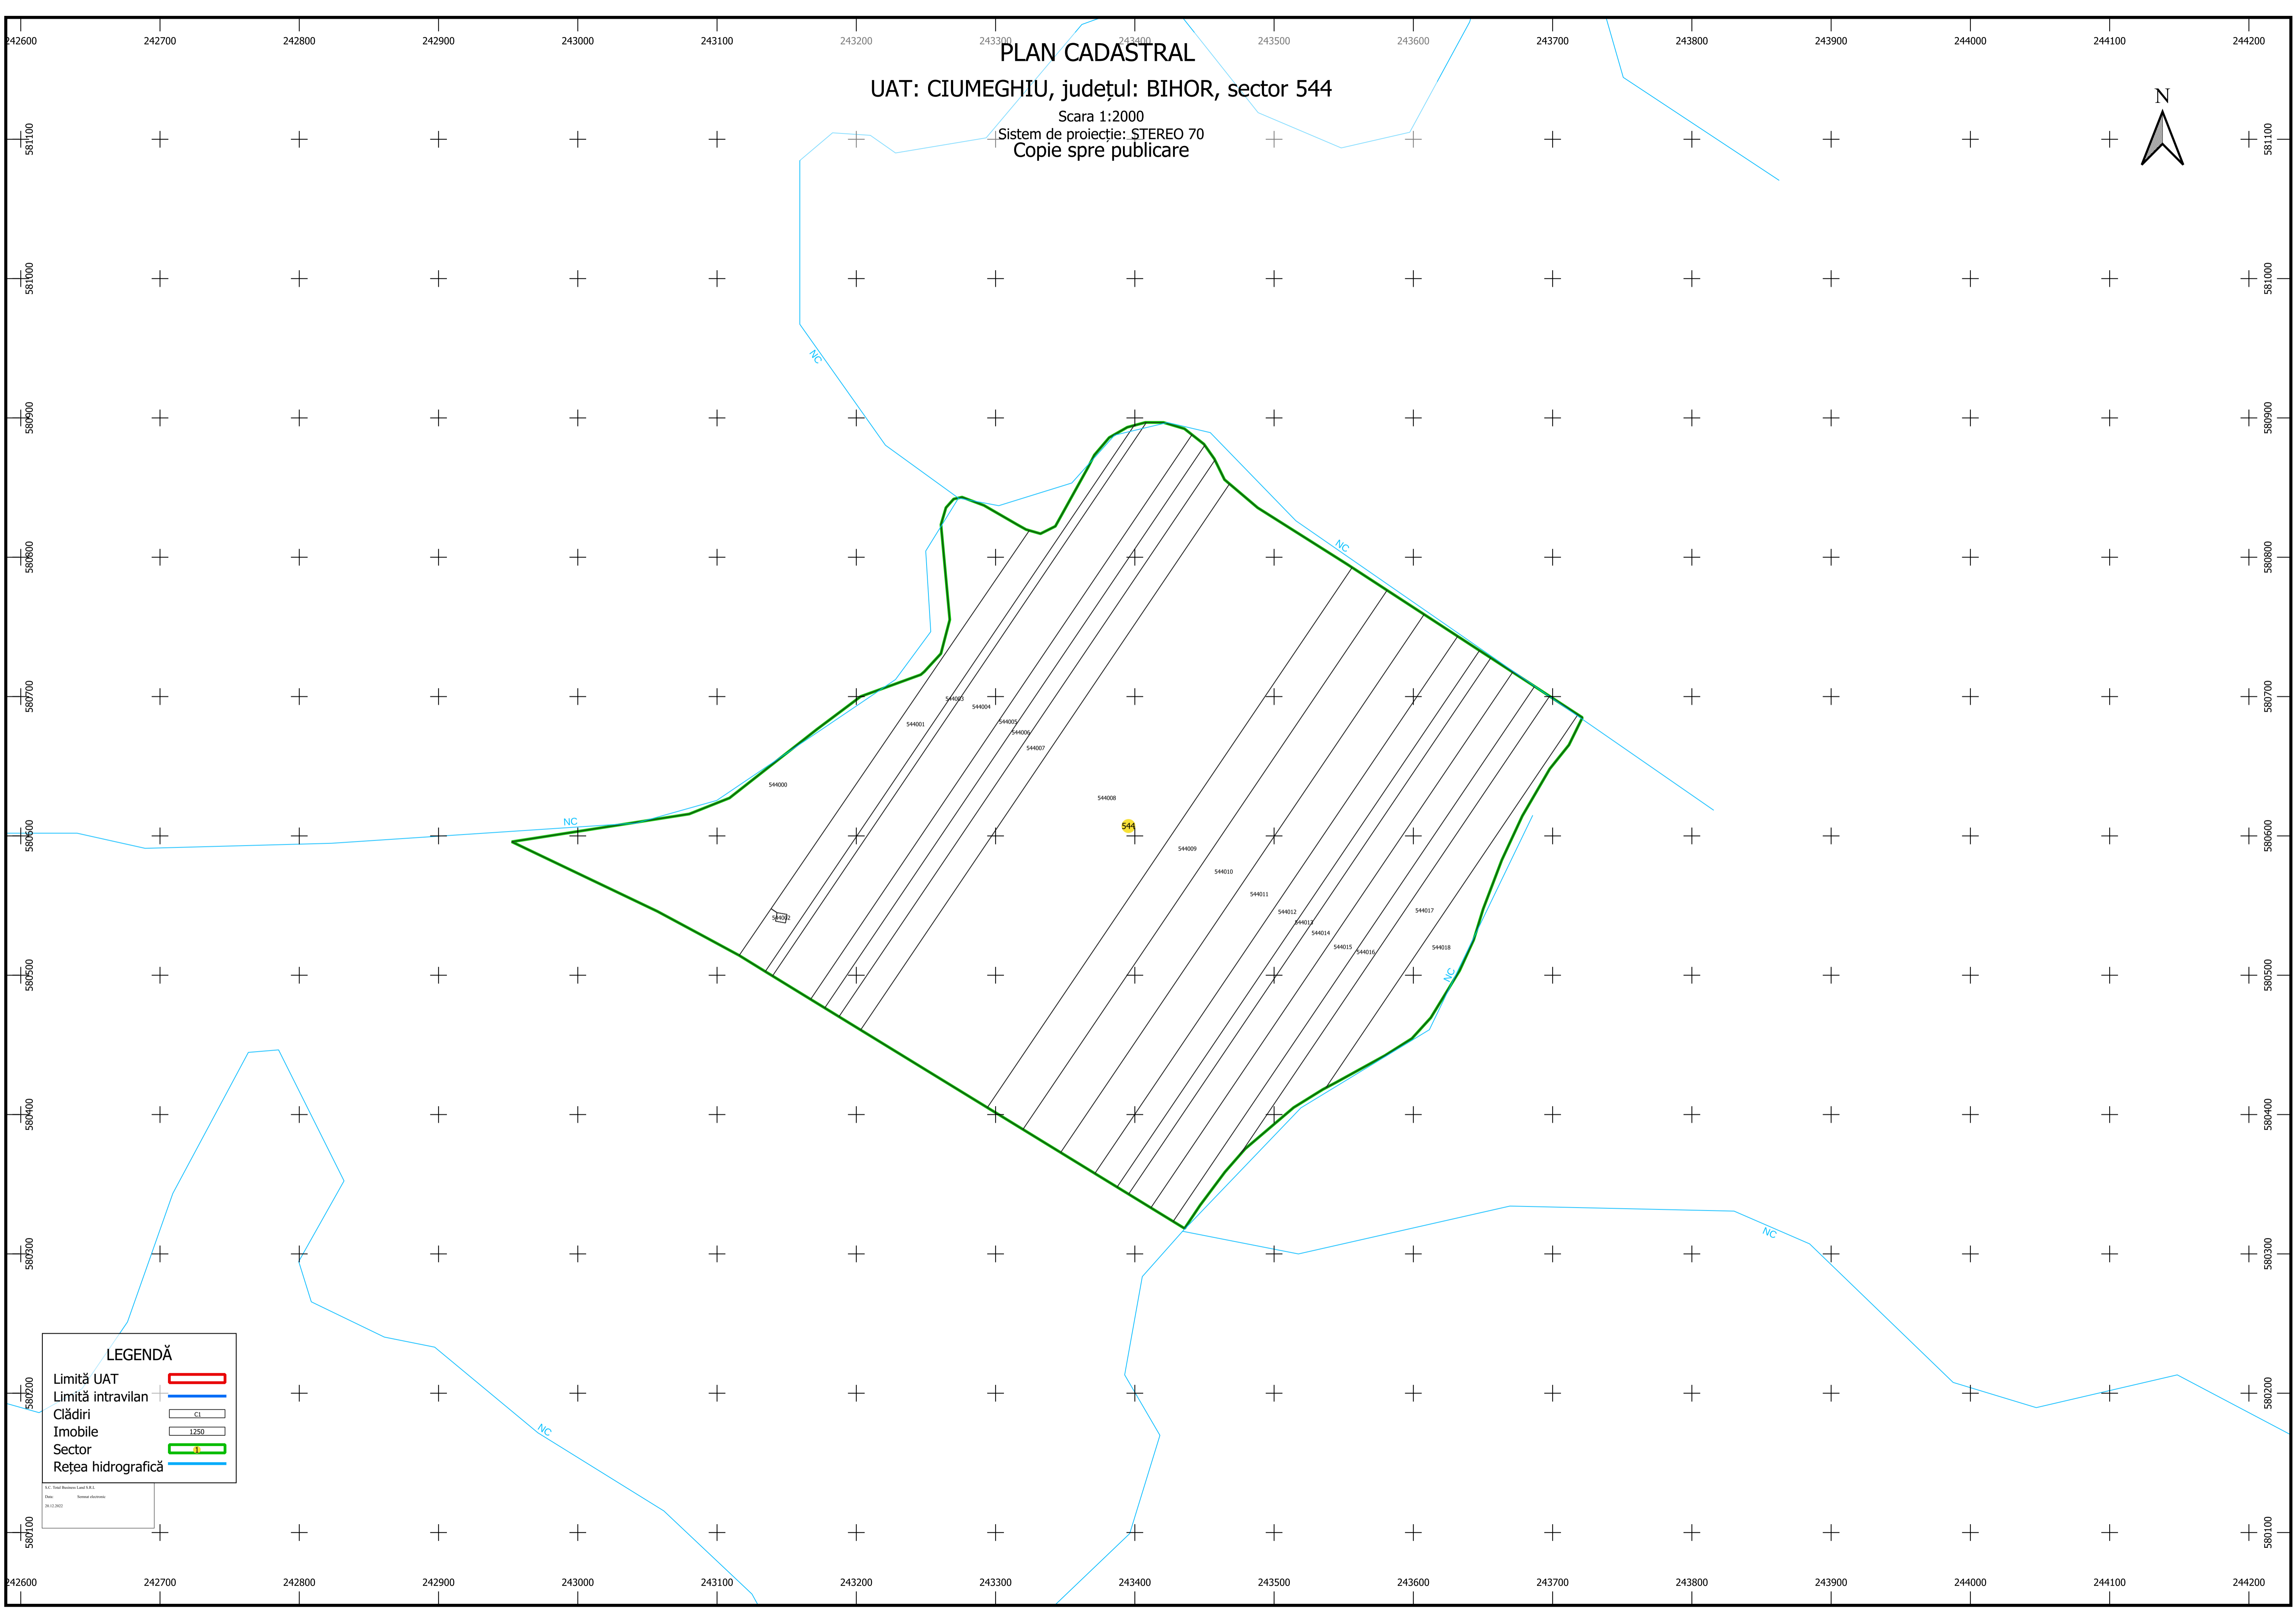

# PLAN CADASTRAL

UAT: CIUMEGHIU, județul: BIHOR, sector 544

Scara 1:2000  
Sistem de proiecție: STEREO 70  
Copie spre publicare

**LEGENDĂ**

Limită UAT	
Limită intravilan	
Clădiri	
Imobile	
Sector	
Rețea hidrografică	

1:1 - Third Edition Land M.S.S.  
Data: 20.12.2022